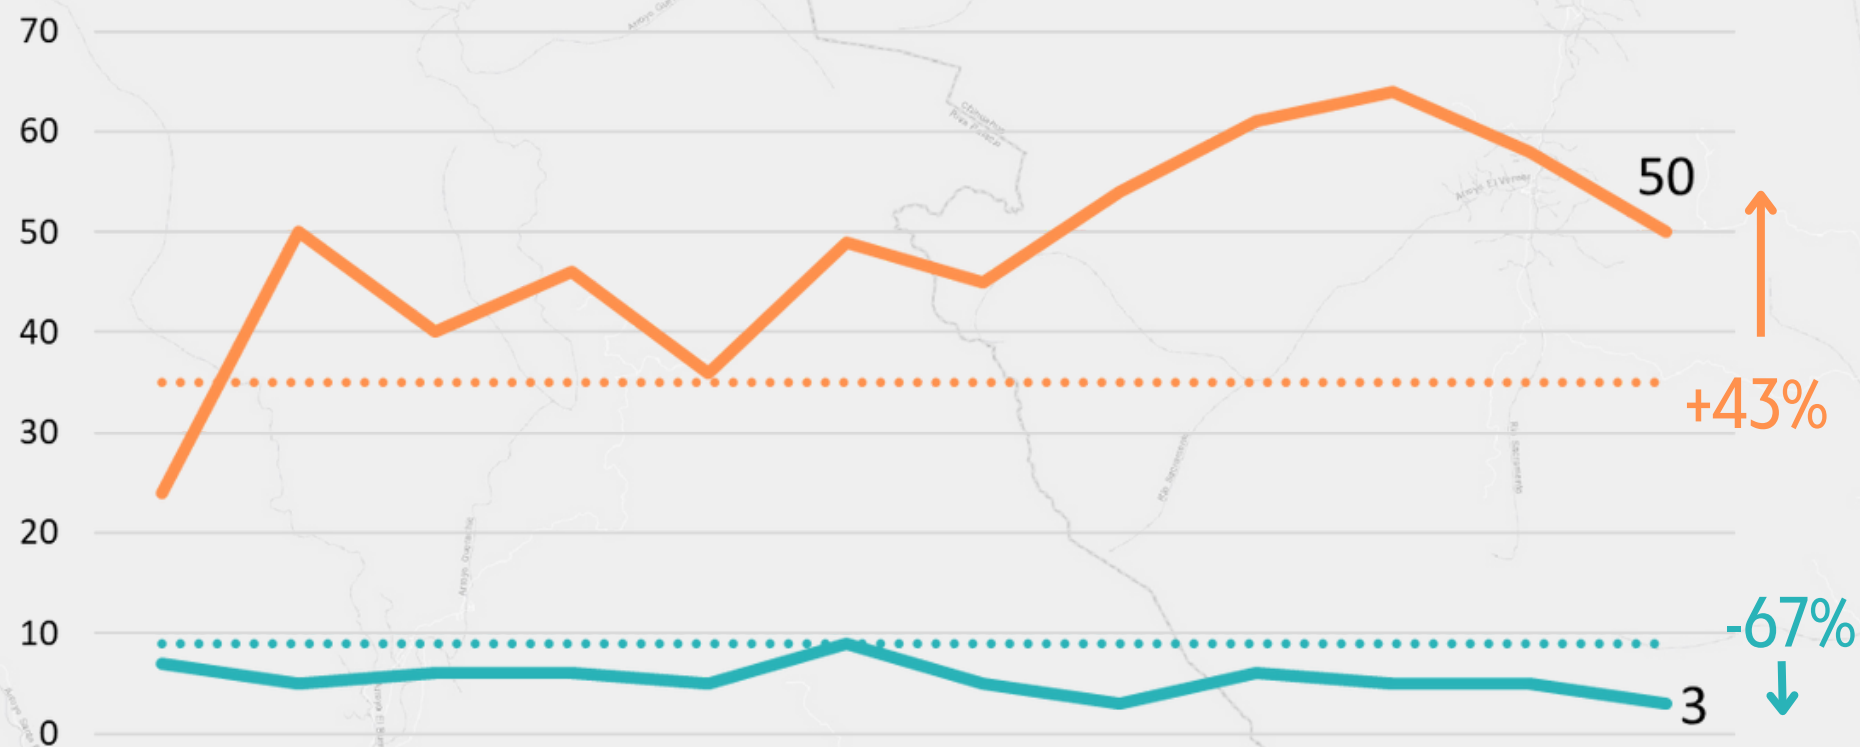

Detenidos AEI

0
0

12

Extorsiones telefónicas

Robo a negocio

	sep-22	oct-22	nov-22	dic-22	ene-23	feb-23	mar-23	abr-23	may-23	jun-23	jul-23	ago-23
Con violencia	7	5	6	6	5	9	5	3	6	5	5	3
LR: 9	9	9	9	9	9	9	9	9	9	9	9	9
Sin violencia	24	50	40	46	36	49	45	54	61	64	58	50
LR: 35	35	35	35	35	35	35	35	35	35	35	35	35

Incidencia (Enero - Agosto)

Carpetas

Ranking

Enero - Agosto 2023

Con violencia

Bajó 4 lugares respecto al mes anterior

Sin violencia

Bajó un lugar respecto al mes anterior