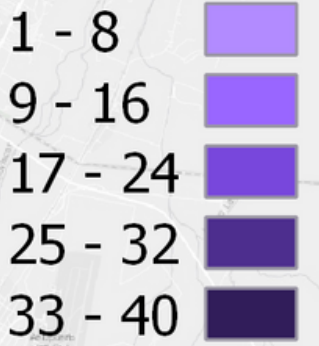

Violencia familiar

	sep-22	oct-22	nov-22	dic-22	ene-23	feb-23	mar-23	abr-23	may-23	jun-23	jul-23	ago-23
Violencia familiar	256	262	246	239	249	222	302	277	336	330	402	296

	Llamadas 911	IPH	Detenidos DSPM	Detenidos FEM
Violencia familiar	150	124	27	64
Violencia contra la mujer	417	6	29	0
Violencia de pareja	36	1	0	0

Incidencia (Enero - Agosto)

Carpetas

Ranking Enero - Agosto 2023

Subió 2 lugares respecto al mes anterior

Fuente: Fiscalía del Estado de Chihuahua y la Dirección de Seguridad Pública del Municipio de Chihuahua.
Nota: El ranking corresponde a los 250 municipios del país con más de cien mil habitantes.