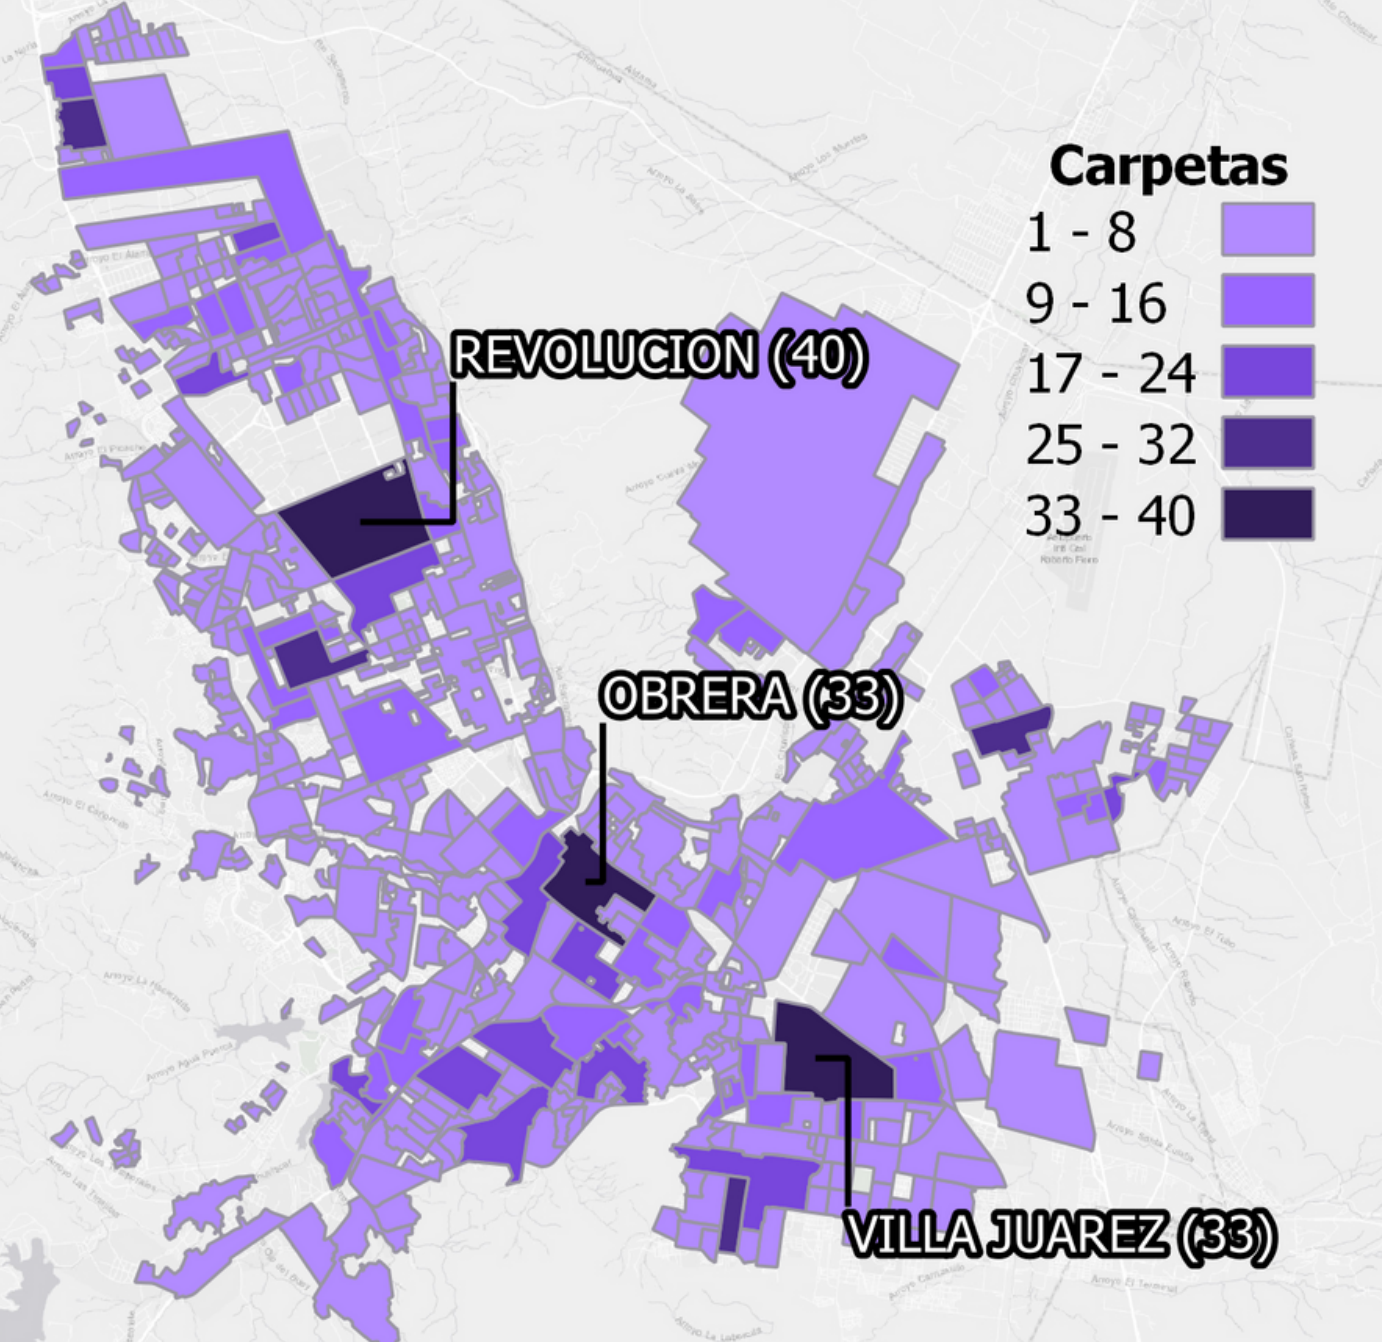

Fuente: Fiscalía del Estado de Chihuahua y la Dirección de Seguridad Pública del Municipio de Chihuahua.
Nota: El ranking corresponde a los 250 municipios del país con más de cien mil habitantes.

Violencia familiar

	sep-22	oct-22	nov-22	dic-22	ene-23	feb-23	mar-23	abr-23	may-23	jun-23	jul-23	ago-23
Violencia familiar	256	262	246	239	249	222	302	277	336	330	402	296

	Llamadas 911	IPH	Detenidos DSPM	Detenidos FEM
Violencia familiar	150	124	27	64
Violencia contra la mujer	417	6	29	0
Violencia de pareja	36	1	0	0

Incidencia (Enero - Agosto)

Carpetas

Ranking Enero - Agosto 2023

Subió 2 lugares respecto al mes anterior

Fuente: Fiscalía del Estado de Chihuahua y la Dirección de Seguridad Pública del Municipio de Chihuahua.
Nota: El ranking corresponde a los 250 municipios del país con más de cien mil habitantes.

Privación ilegal de la libertad

	sep-22	oct-22	nov-22	dic-22	ene-23	feb-23	mar-23	abr-23	may-23	jun-23	jul-23	ago-23
Privación de la libertad	2	4	3	3	4	1	4	5	1	1	1	4

Carpetas de investigación

4

Llamadas 911