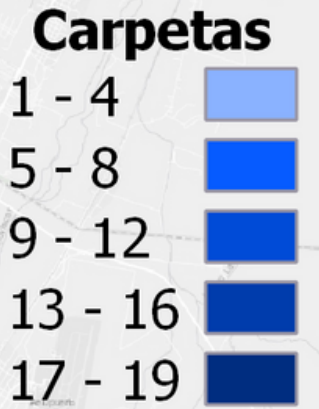

Incidencia Enero - Agosto

ZONA CENTRO (19)

VILLA JUAREZ (13)

	Carpetas de investigación		Llamadas 911	IPH	Detenidos DSPM	Detenidos AEI
	4 ruedas	Motos				
Con violencia	1	0	4	4	1	0
Sin violencia	36	22	53	38	2	18