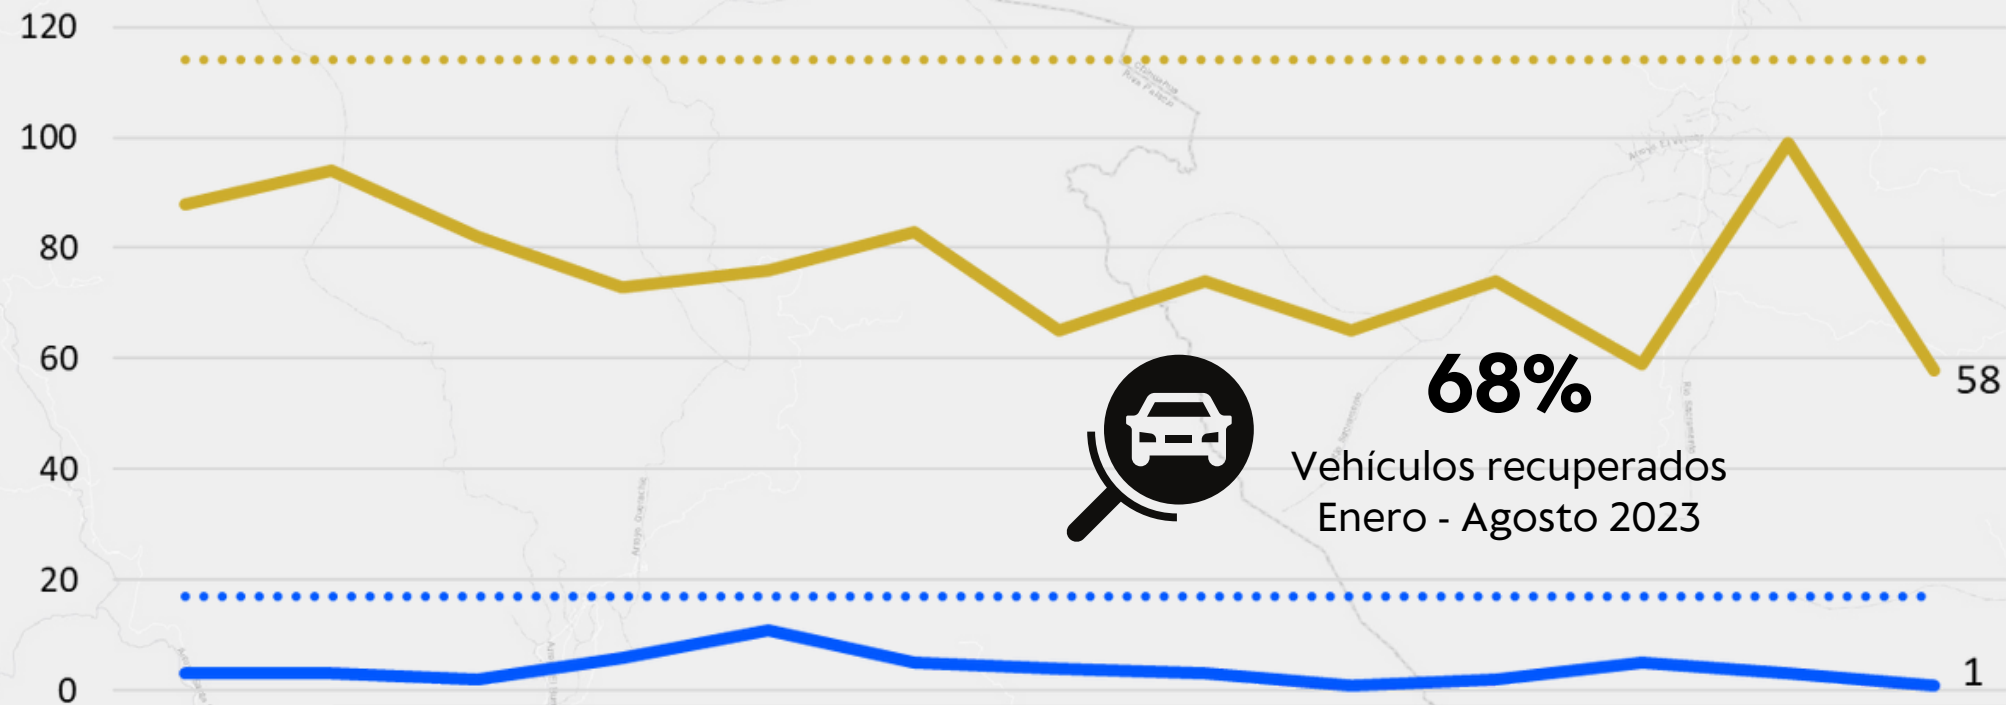

PRADERAS DEL SUR (5)

Carretera a Cuauhtémoc: 1

Carretera a Delicias: 7

Ranking Enero - Agosto 2023

46°

Bajó 3 lugares respecto al mes anterior

Robo de vehículo

	ago.-22	sep.-22	oct.-22	nov.-22	dic.-22	ene.-23	feb.-23	mar.-23	abr.-23	may.-23	jun.-23	jul.-23	ago.-23
Con violencia	3	3	2	6	11	5	4	3	1	2	5	3	1
LR: 17	17	17	17	17	17	17	17	17	17	17	17	17	17
Sin violencia	88	94	82	73	76	83	65	74	65	74	59	99	58
LR: 114	114	114	114	114	114	114	114	114	114	114	114	114	114