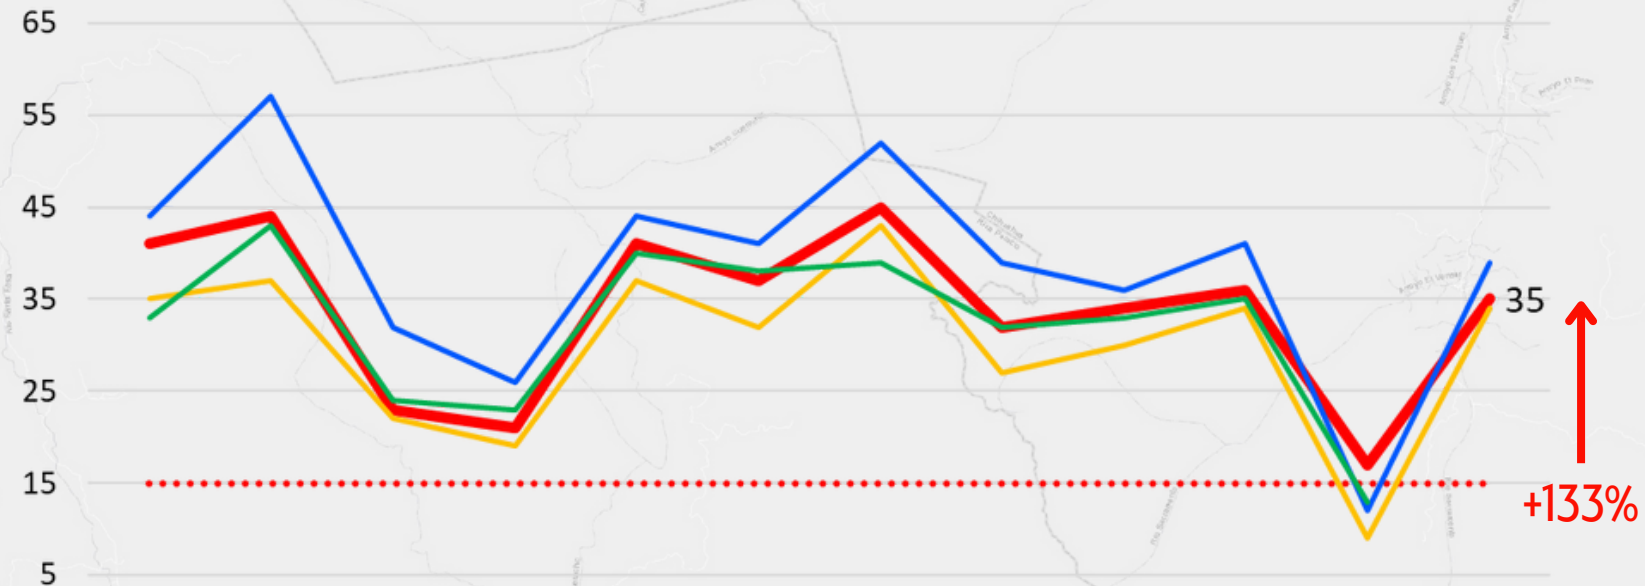

FICOSEC
Empresarios de Chihuahua

**MESA DE
SEGURIDAD Y JUSTICIA**
Cd. Chihuahua

COMISIÓN DE INDICADORES

DE LA MESA DE SEGURIDAD Y JUSTICIA DE CHIHUAHUA

Agosto 2023

Indicadores

Julio
2023

Agosto
2023

Acumulado
2023

Homicidio doloso (víctimas)

	sep-22	oct-22	nov-22	dic-22	ene-23	feb-23	mar-23	abr-23	may-23	jun-23	jul-23	ago-23
FGE	41	44	23	21	41	37	45	32	34	36	17	35
LR: 15	15	15	15	15	15	15	15	15	15	15	15	15
SEMEFO	44	57	32	26	44	41	52	39	36	41	12	39
Medios	35	37	22	19	37	32	43	27	30	34	9	34
Secretaría de salud	33	43	24	23	40	38	39	32	33	35	13	

5 (14%)
Víctimas mujeres

30 (86%)
Víctimas hombres

21 (70%)
Carpetas por arma de fuego

Carpetas de investigación
30

Llamadas 911
14

IPH
25

Detenidos DSPM
4

Detenidos AEI
1