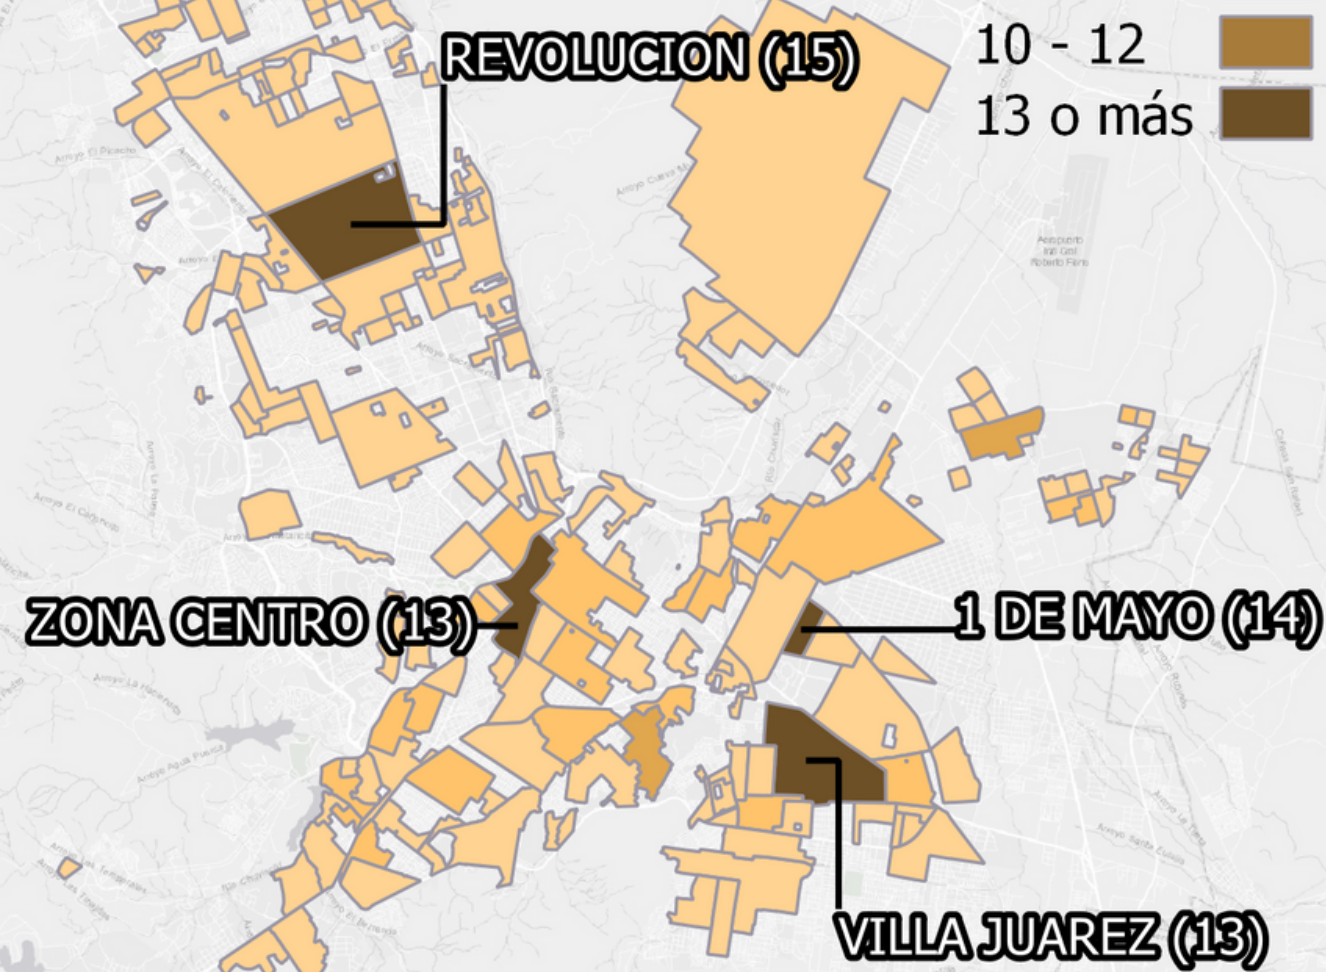

1

Ranking*
Enero - Agosto 2023

107°

*Otros delitos que atentan contra la libertad personal

Bajó 4 lugares respecto al mes anterior

Narcomenudeo

	sep-22	oct-22	nov-22	dic-22	ene-23	feb-23	mar-23	abr-23	may-23	jun-23	jul-23	ago-23
Narcomenudeo	51	70	56	54	26	68	72	58	59	60	65	53

Incidencia (Enero - Agosto)

Ranking* Enero - Agosto 2023

Mismo lugar respecto al mes anterior

Carpetas de investigación

53

Llamadas 911

22

IPH

20

Detenidos DSPM

4

Detenidos AEI

Fuente: Fiscalía del Estado de Chihuahua y la Dirección de Seguridad Pública del Municipio de Chihuahua. Nota: El ranking corresponde a los 250 municipios del país con más de cien mil habitantes.