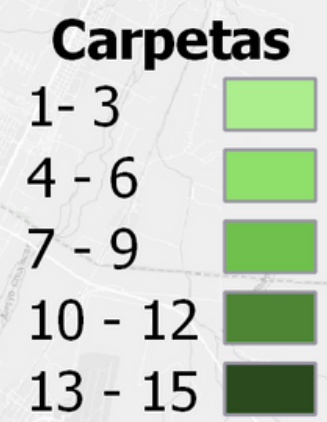

Incidencia (Enero - Agosto)

Ranking Enero - Agosto 2023