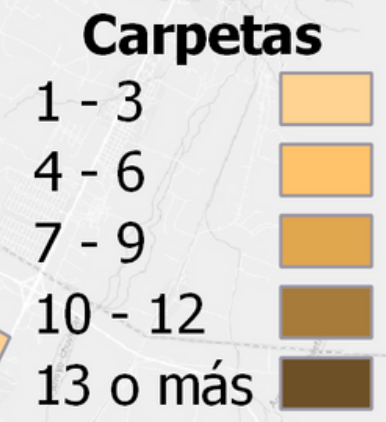

4

IPH

1

Detenidos DSPM

0

Detenidos AEI

Incidencia (Enero - Agosto)

Carpetas

1

Ranking*
Enero - Agosto 2023

107°

*Otros delitos que atentan contra la libertad personal

Bajó 4 lugares respecto al mes anterior

Narcomenudeo

	sep-22	oct-22	nov-22	dic-22	ene-23	feb-23	mar-23	abr-23	may-23	jun-23	jul-23	ago-23
Narcomenudeo	51	70	56	54	26	68	72	58	59	60	65	53

Incidencia (Enero - Agosto)

Ranking* Enero - Agosto 2023

Mismo lugar respecto al mes anterior

Carpetas de investigación

53

Llamadas 911

22

IPH