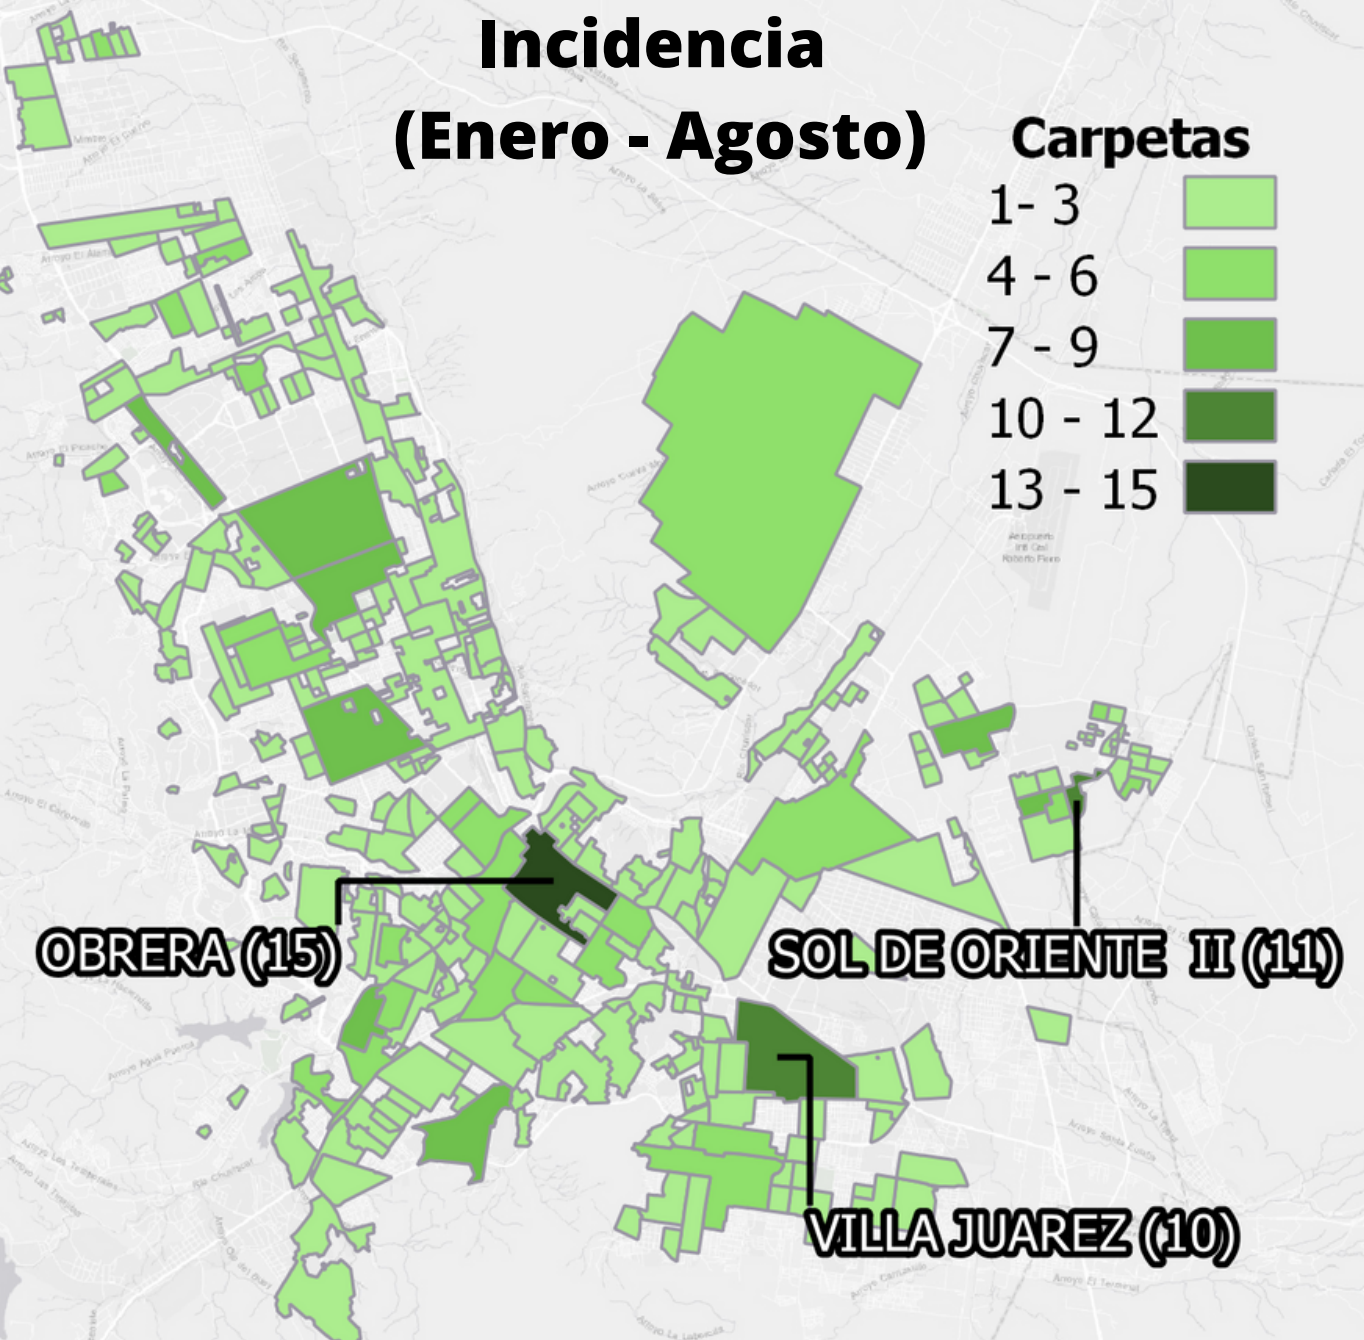

11

14

1

0

4

Sin violencia

50

116

91

30

30

Fuente: Fiscalía del Estado de Chihuahua y la Dirección de Seguridad Pública del Municipio de Chihuahua.
 Nota: El ranking corresponde a los 250 municipios del país con más de cien mil habitantes.

Robo a casa habitación

	sep-22	oct-22	nov-22	dic-22	ene-23	feb-23	mar-23	abr-23	may-23	jun-23	jul-23	ago-23
Con violencia	0	3	0	2	2	2	0	3	1	2	2	0
LR: 3	3	3	3	3	3	3	3	3	3	3	3	3
Sin violencia	66	60	73	47	62	58	68	83	89	73	89	98
LR: 47	47	47	47	47	47	47	47	47	47	47	47	47

Incidencia (Enero - Agosto)

Ranking Enero - Agosto 2023

Con violencia
Bajó 32 lugares respecto al mes anterior

Sin violencia
Subió 10 lugares respecto al mes anterior

Carpetas de investigación

Con violencia: 0
Sin violencia: 98