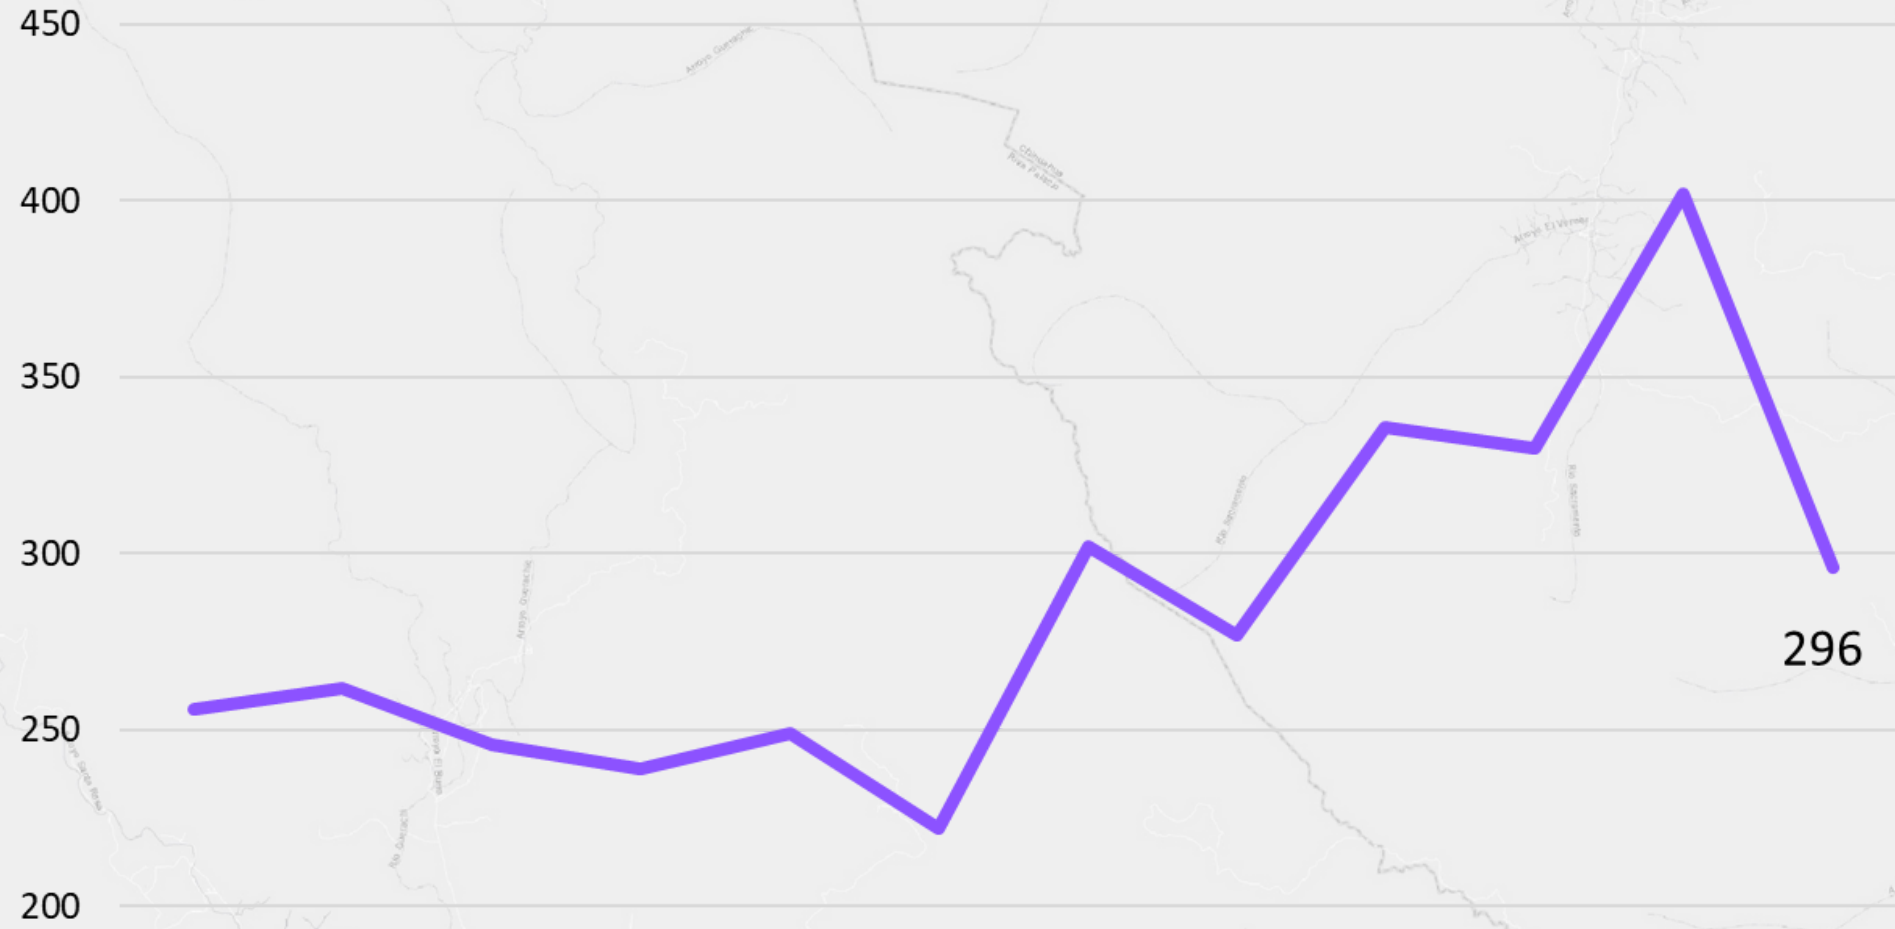

Incidencia (Enero - Agosto)

Ranking Enero - Agosto 2023

Con violencia
Bajó 32 lugares respecto al mes anterior

Sin violencia
Subió 10 lugares respecto al mes anterior

Carpetas de investigación

Con violencia: 0
Sin violencia: 98

Llamadas 911

Con violencia: 3
Sin violencia: 97

IPH

Con violencia: 2
Sin violencia: 69

Detenidos DSPM

Con violencia: 0
Sin violencia: 10

Detenidos AEI

Con violencia: 0
Sin violencia: 12

Fuente: Fiscalía del Estado de Chihuahua y la Dirección de Seguridad Pública del Municipio de Chihuahua.
Nota: El ranking corresponde a los 250 municipios del país con más de cien mil habitantes.

Violencia familiar