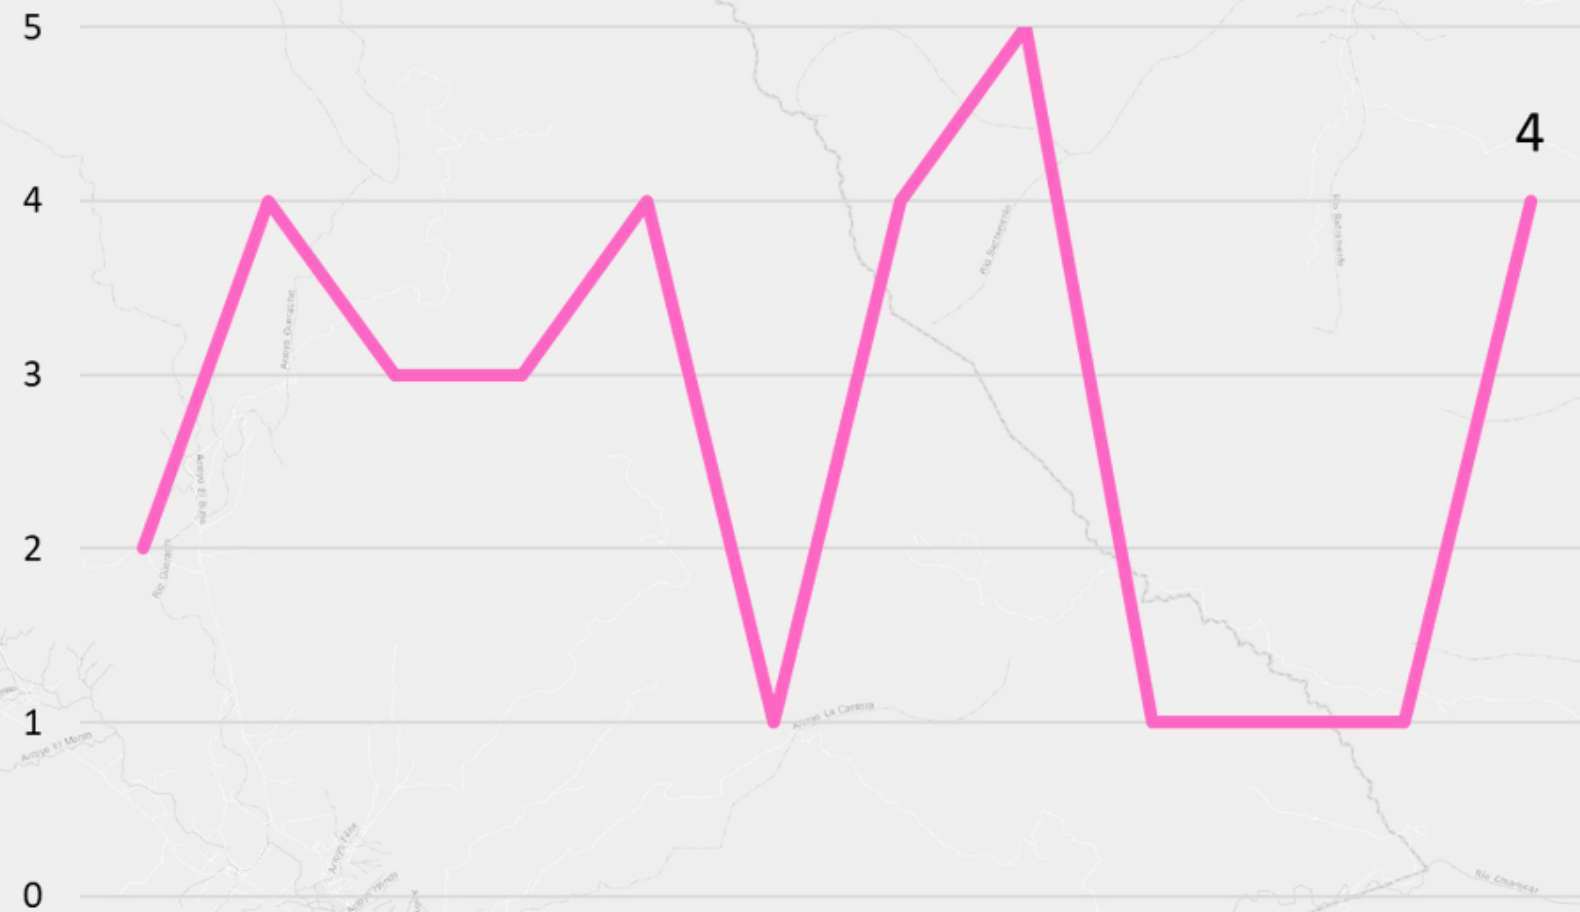

Incidencia (Enero - Agosto)

Carpetas

Ranking Enero - Agosto 2023

Subió 2 lugares respecto al mes anterior

Fuente: Fiscalía del Estado de Chihuahua y la Dirección de Seguridad Pública del Municipio de Chihuahua.
Nota: El ranking corresponde a los 250 municipios del país con más de cien mil habitantes.

Privación ilegal de la libertad

	sep-22	oct-22	nov-22	dic-22	ene-23	feb-23	mar-23	abr-23	may-23	jun-23	jul-23	ago-23
Privación de la libertad	2	4	3	3	4	1	4	5	1	1	1	4

Carpetas de investigación

4

Llamadas 911