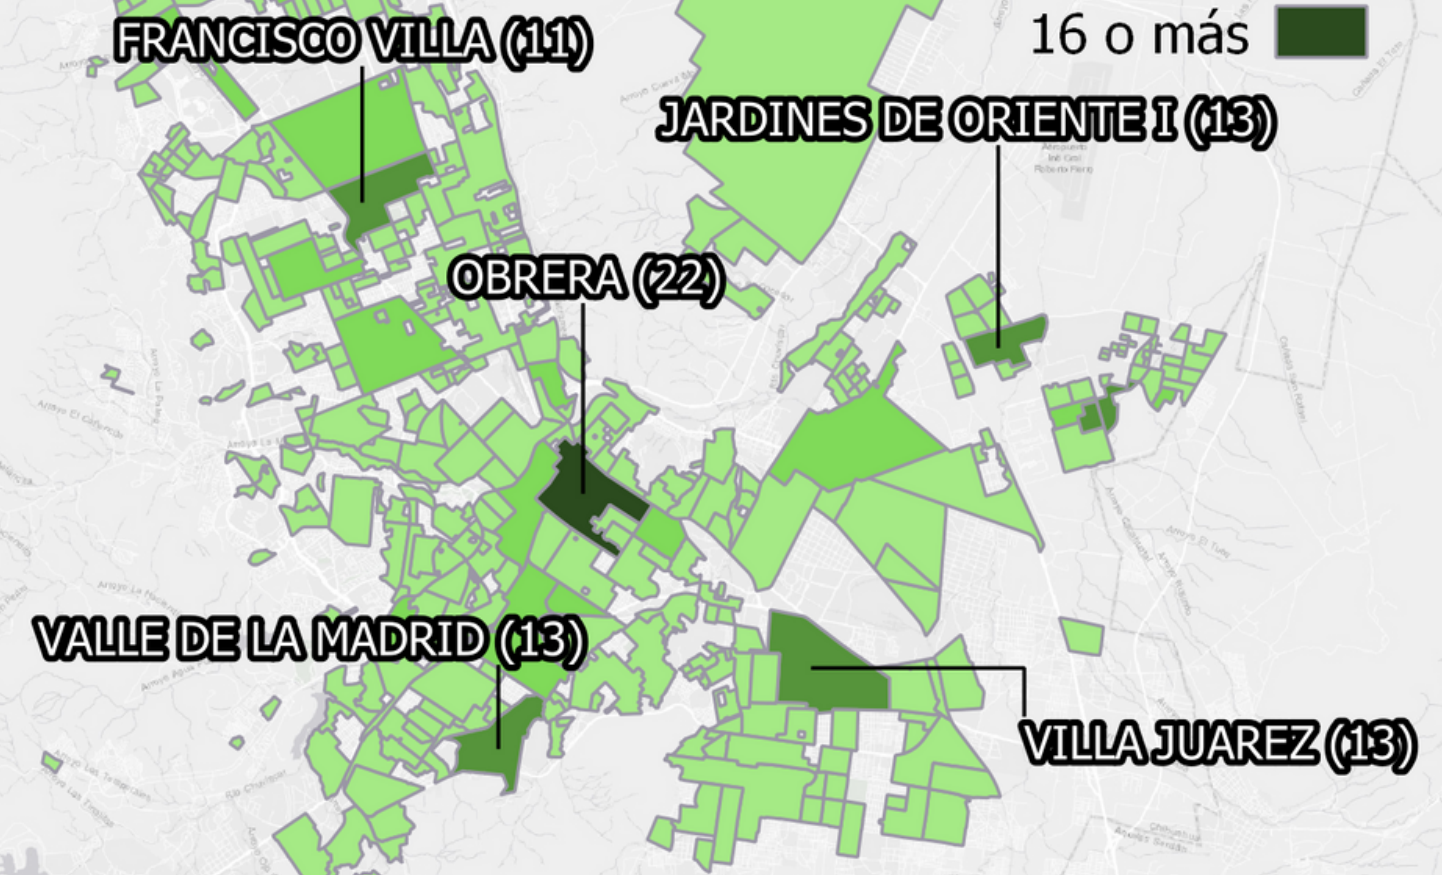

Sin violencia: **72**

Detenidos DSPM

Con violencia: **4**

Sin violencia: **18**

Detenidos AEI

Con violencia: **2**

Sin violencia: **6**

Incidencia (Enero - Diciembre)

Ranking Enero - Diciembre 2023

Con violencia

Subió 3 lugares respecto al mes anterior

Sin violencia

Bajó 3 lugares respecto al mes anterior

Fuente: Fiscalía del Estado de Chihuahua y la Dirección de Seguridad Pública del Municipio de Chihuahua.
Nota: El ranking corresponde a los 250 municipios del país con más de cien mil habitantes.

Robo a casa habitación

Incidencia (Enero - Diciembre)

	ene-23	feb-23	mar-23	abr-23	may-23	jun-23	jul-23	ago-23	sep-23	oct-23	nov-23	dic-23
Con violencia	2	2	0	3	1	2	2	0	0	1	4	1
LR: 3	3	3	3	3	3	3	3	3	3	3	3	3
Sin violencia	62	58	68	83	89	73	89	98	76	80	59	56
LR: 47	47	47	47	47	47	47	47	47	47	47	47	47