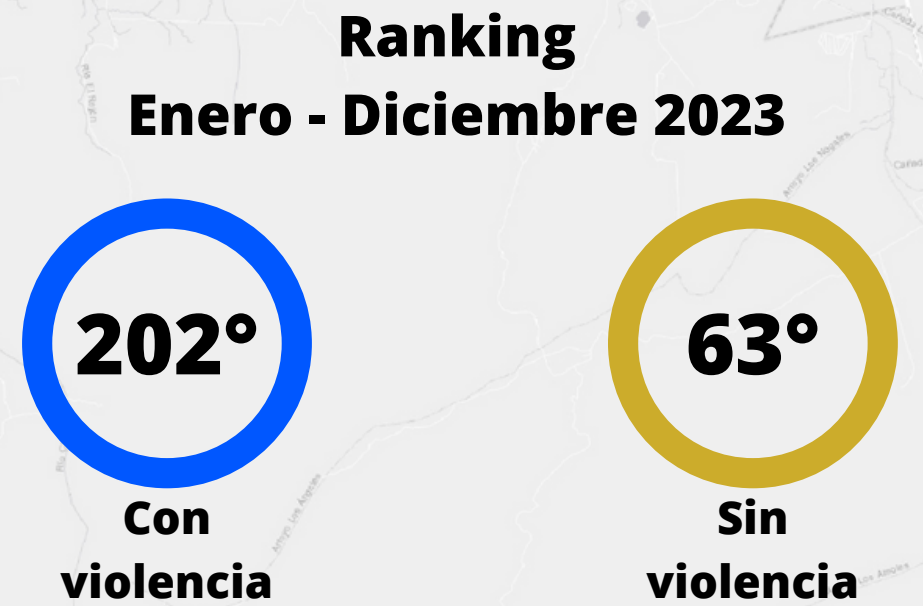

Detenidos AEI
4

Ranking Enero - Diciembre 2023

49°

Mismo lugar que el mes anterior

Robo de vehículo de 4 ruedas

Incidencia Enero - Diciembre

	dic.-22	ene.-23	feb.-23	mar.-23	abr.-23	may.-23	jun.-23	jul.-23	ago.-23	sep.-23	oct.-23	nov.-23	dic.-23
Con violencia	11	4	3	3	1	2	3	2	1	3	2	3	2
LR: 17	17	17	17	17	17	17	17	17	17	17	17	17	17
Sin violencia	61	63	42	48	48	56	44	75	36	41	39	43	60
LR: 114	114	114	114	114	114	114	114	114	114	114	114	114	114

	Carpetas de investigación		Llamadas 911	IPH	Detenidos DSPM	Detenidos AEI
	4 ruedas	Motos				
Con violencia	2	0	7	5	0	0
Sin violencia	60	13	135	73	3	16

Fuente: Fiscalía del Estado de Chihuahua y la Dirección de Seguridad Pública del Municipio de Chihuahua.
 Nota: El ranking corresponde a los 250 municipios del país con más de cien mil habitantes.