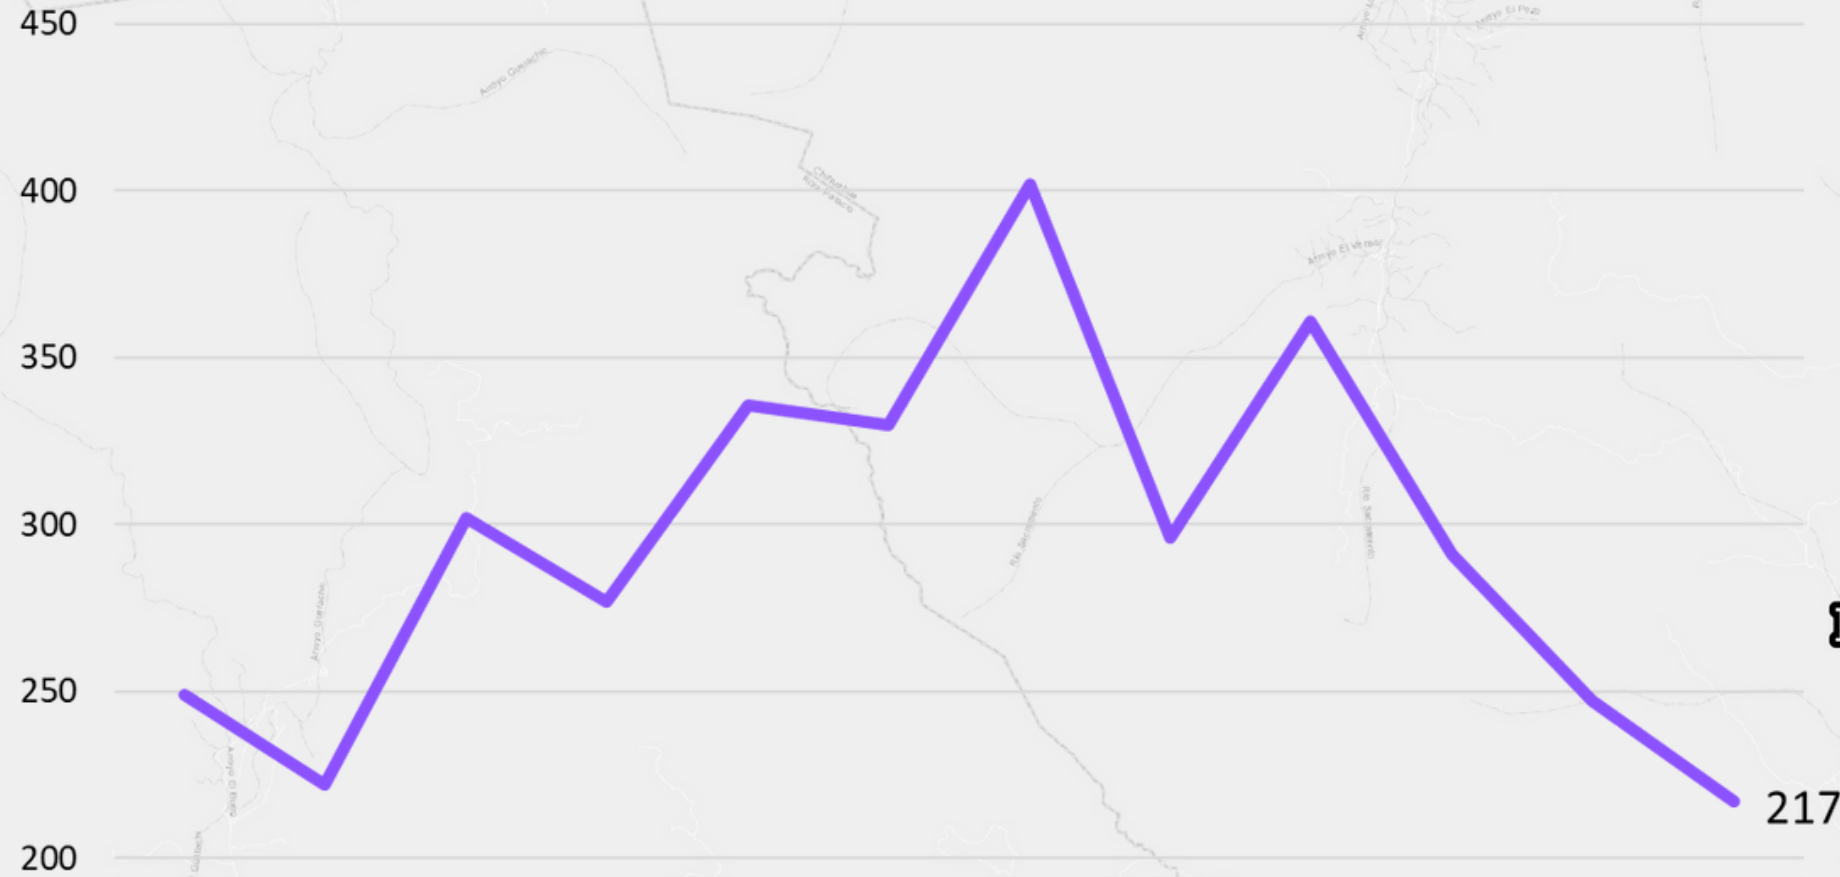

Detenidos DSPM

1

2

Detenidos AEI

0

14

Fuente: Fiscalía del Estado de Chihuahua y la Dirección de Seguridad Pública del Municipio de Chihuahua.
Nota: El ranking corresponde a los 250 municipios del país con más de cien mil habitantes.

Violencia familiar

	ene-23	feb-23	mar-23	abr-23	may-23	jun-23	jul-23	ago-23	sep-23	oct-23	nov-23	dic-23
Violencia familiar	249	222	302	277	336	330	402	296	361	291	247	217

	Llamadas 911	IPH	Detenidos DSPM	Detenidos FEM
Violencia familiar	389	57	20	43
Violencia contra la mujer	1283	15	33	0
Violencia de pareja	137	1	2	0