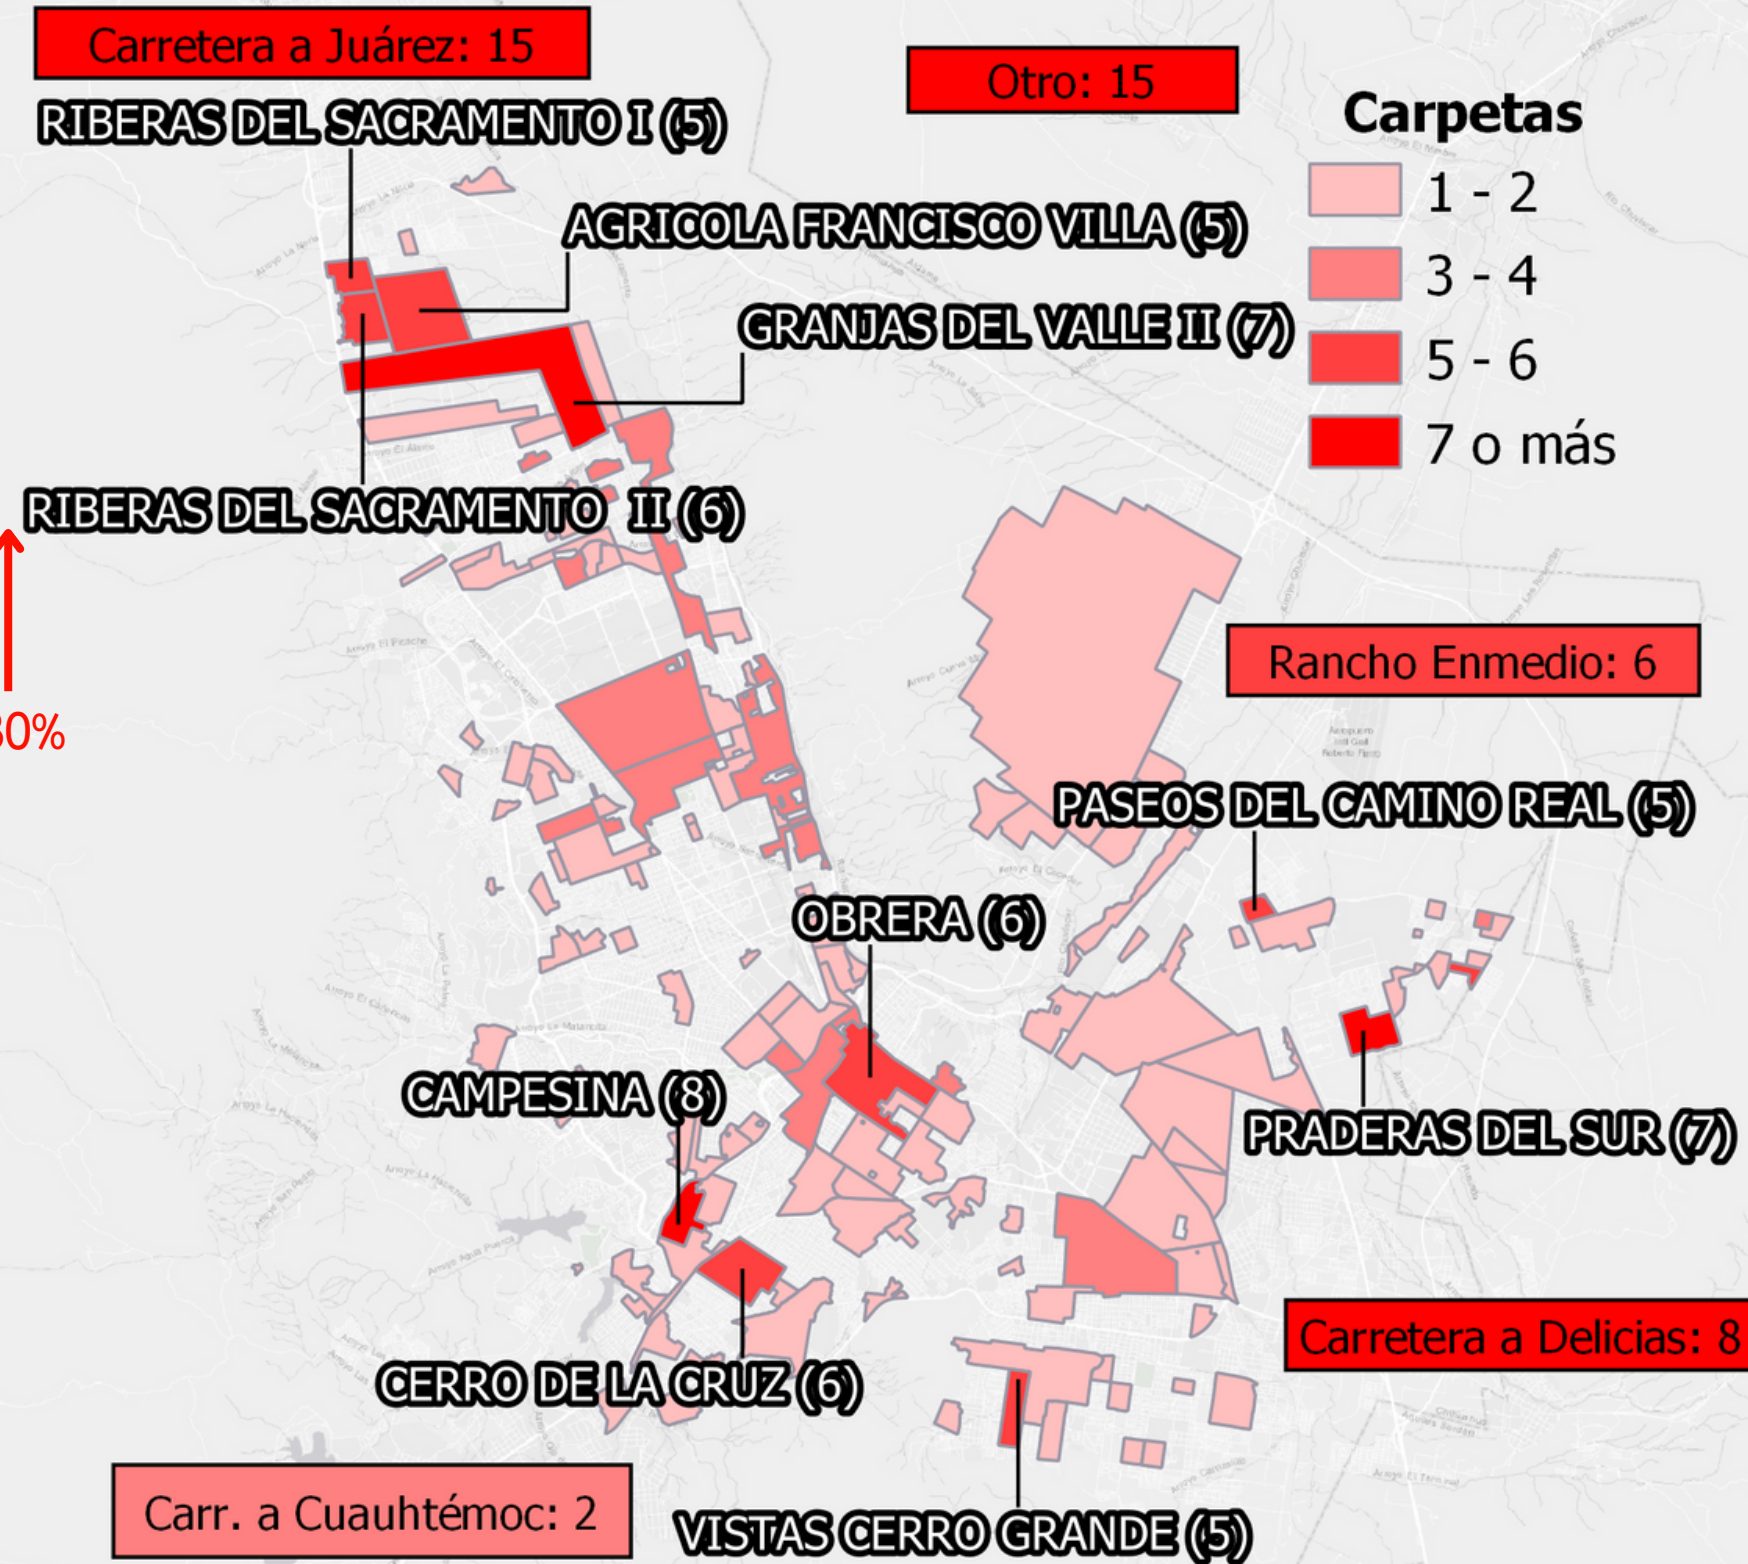

Incidencia (Enero - Diciembre)

6 (22%)
Víctimas mujeres

21 (78%)
Víctimas hombres

13 (57%)
Carpetas por arma de fuego

Carpetas de investigación
23

Llamadas 911
18

IPH
21

Detenidos DSPM
3

Detenidos AEI
4

Ranking Enero - Diciembre 2023

49°

Mismo lugar que el mes anterior