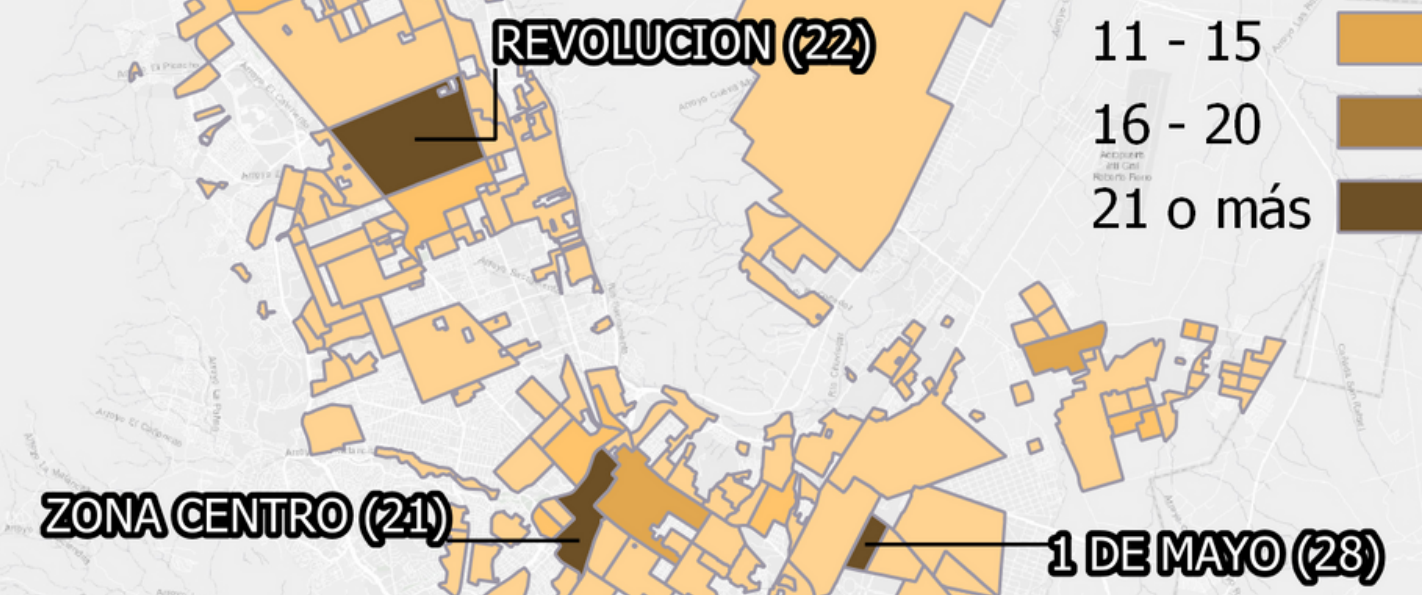

Ranking* Enero - Diciembre 2023

*Otros delitos que atentan contra la libertad personal

Subió 7 lugares respecto al mes anterior

Fuente: Fiscalía del Estado de Chihuahua y la Dirección de Seguridad Pública del Municipio de Chihuahua.
Nota: El ranking corresponde a los 250 municipios del país con más de cien mil habitantes.

Narcomenudeo

Incidencia (Enero - Diciembre)

	ene-23	feb-23	mar-23	abr-23	may-23	jun-23	jul-23	ago-23	sep-23	oct-23	nov-23	dic-23
Narcomenudeo	26	68	72	58	59	60	65	53	75	55	56	60

Ranking Enero - Diciembre 2023