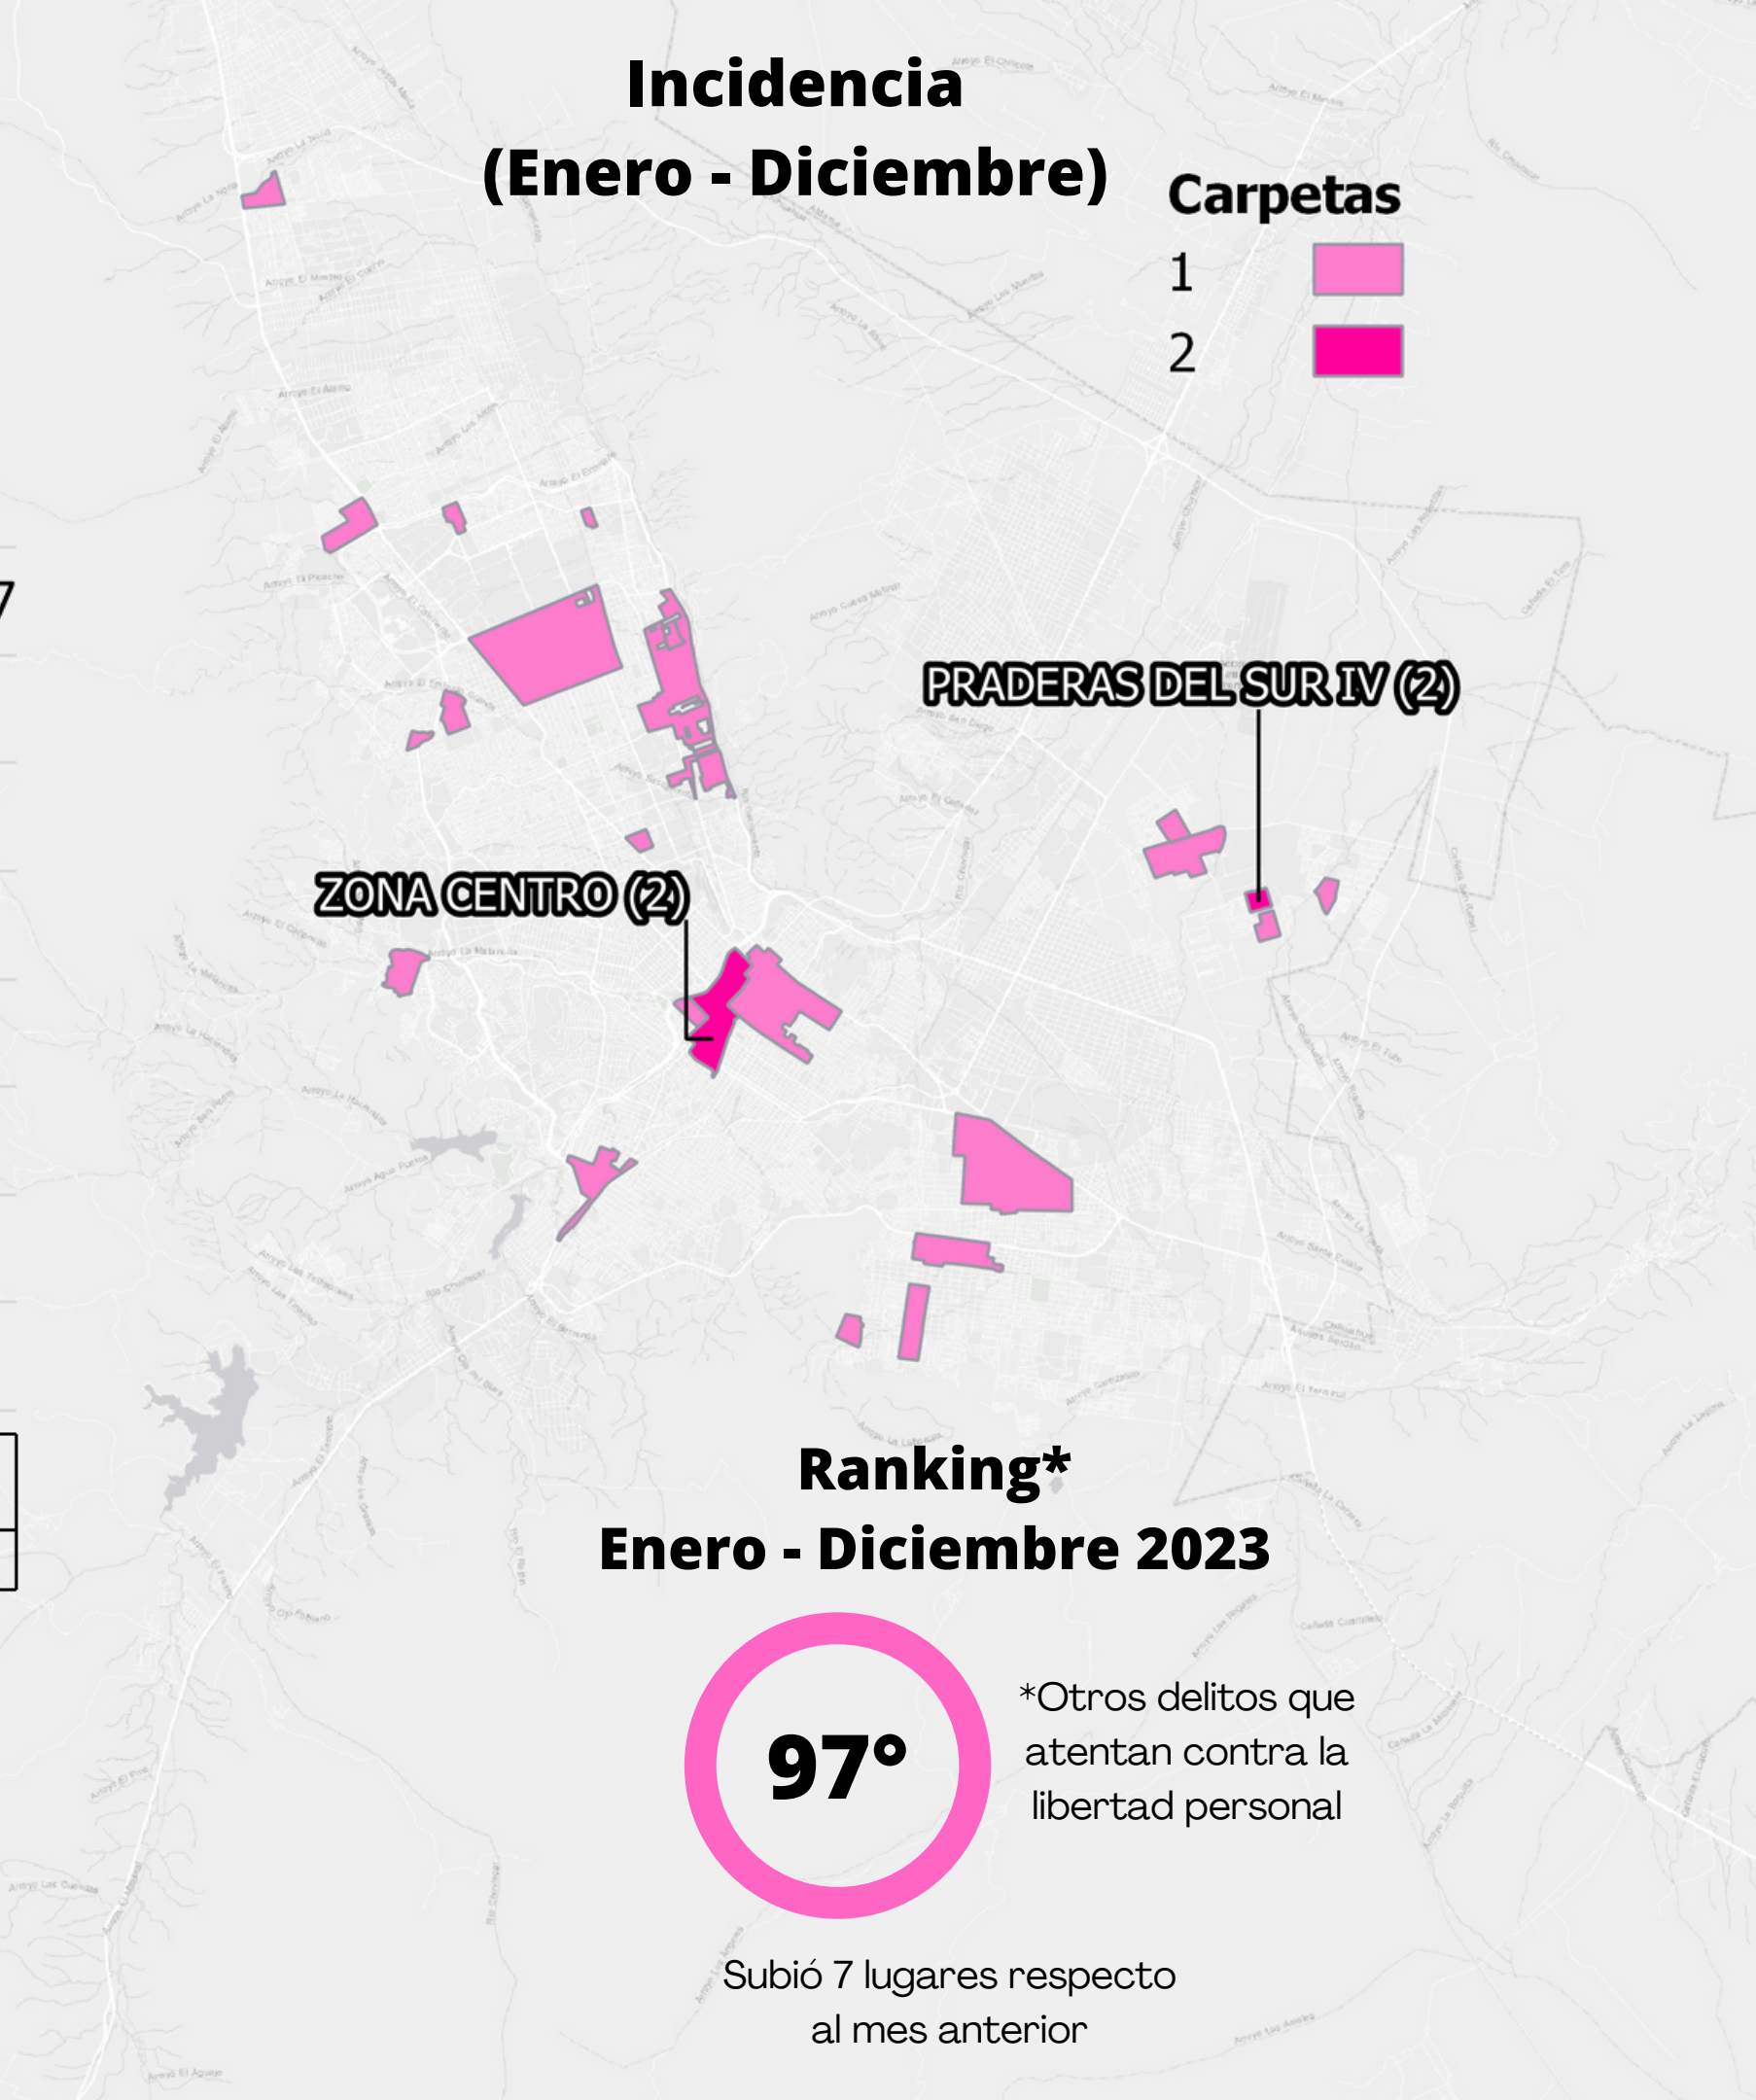

Privación ilegal de la libertad

	ene-23	feb-23	mar-23	abr-23	may-23	jun-23	jul-23	ago-23	sep-23	oct-23	nov-23	dic-23
Privación de la libertad	4	1	4	5	1	1	1	4	6	1	1	7

Carpetas de investigación

7

Llamadas 911

12

IPH

3

Detenidos DSPM

4

Detenidos AEI

Incidencia (Enero - Diciembre)

Carpetas

Ranking* Enero - Diciembre 2023

*Otros delitos que atentan contra la libertad personal

Subió 7 lugares respecto al mes anterior

Fuente: Fiscalía del Estado de Chihuahua y la Dirección de Seguridad Pública del Municipio de Chihuahua.
Nota: El ranking corresponde a los 250 municipios del país con más de cien mil habitantes.

Narcomenudeo

Incidencia (Enero - Diciembre)

	ene-23	feb-23	mar-23	abr-23	may-23	jun-23	jul-23	ago-23	sep-23	oct-23	nov-23	dic-23
Narcomenudeo	26	68	72	58	59	60	65	53	75	55	56	60

Ranking Enero - Diciembre 2023