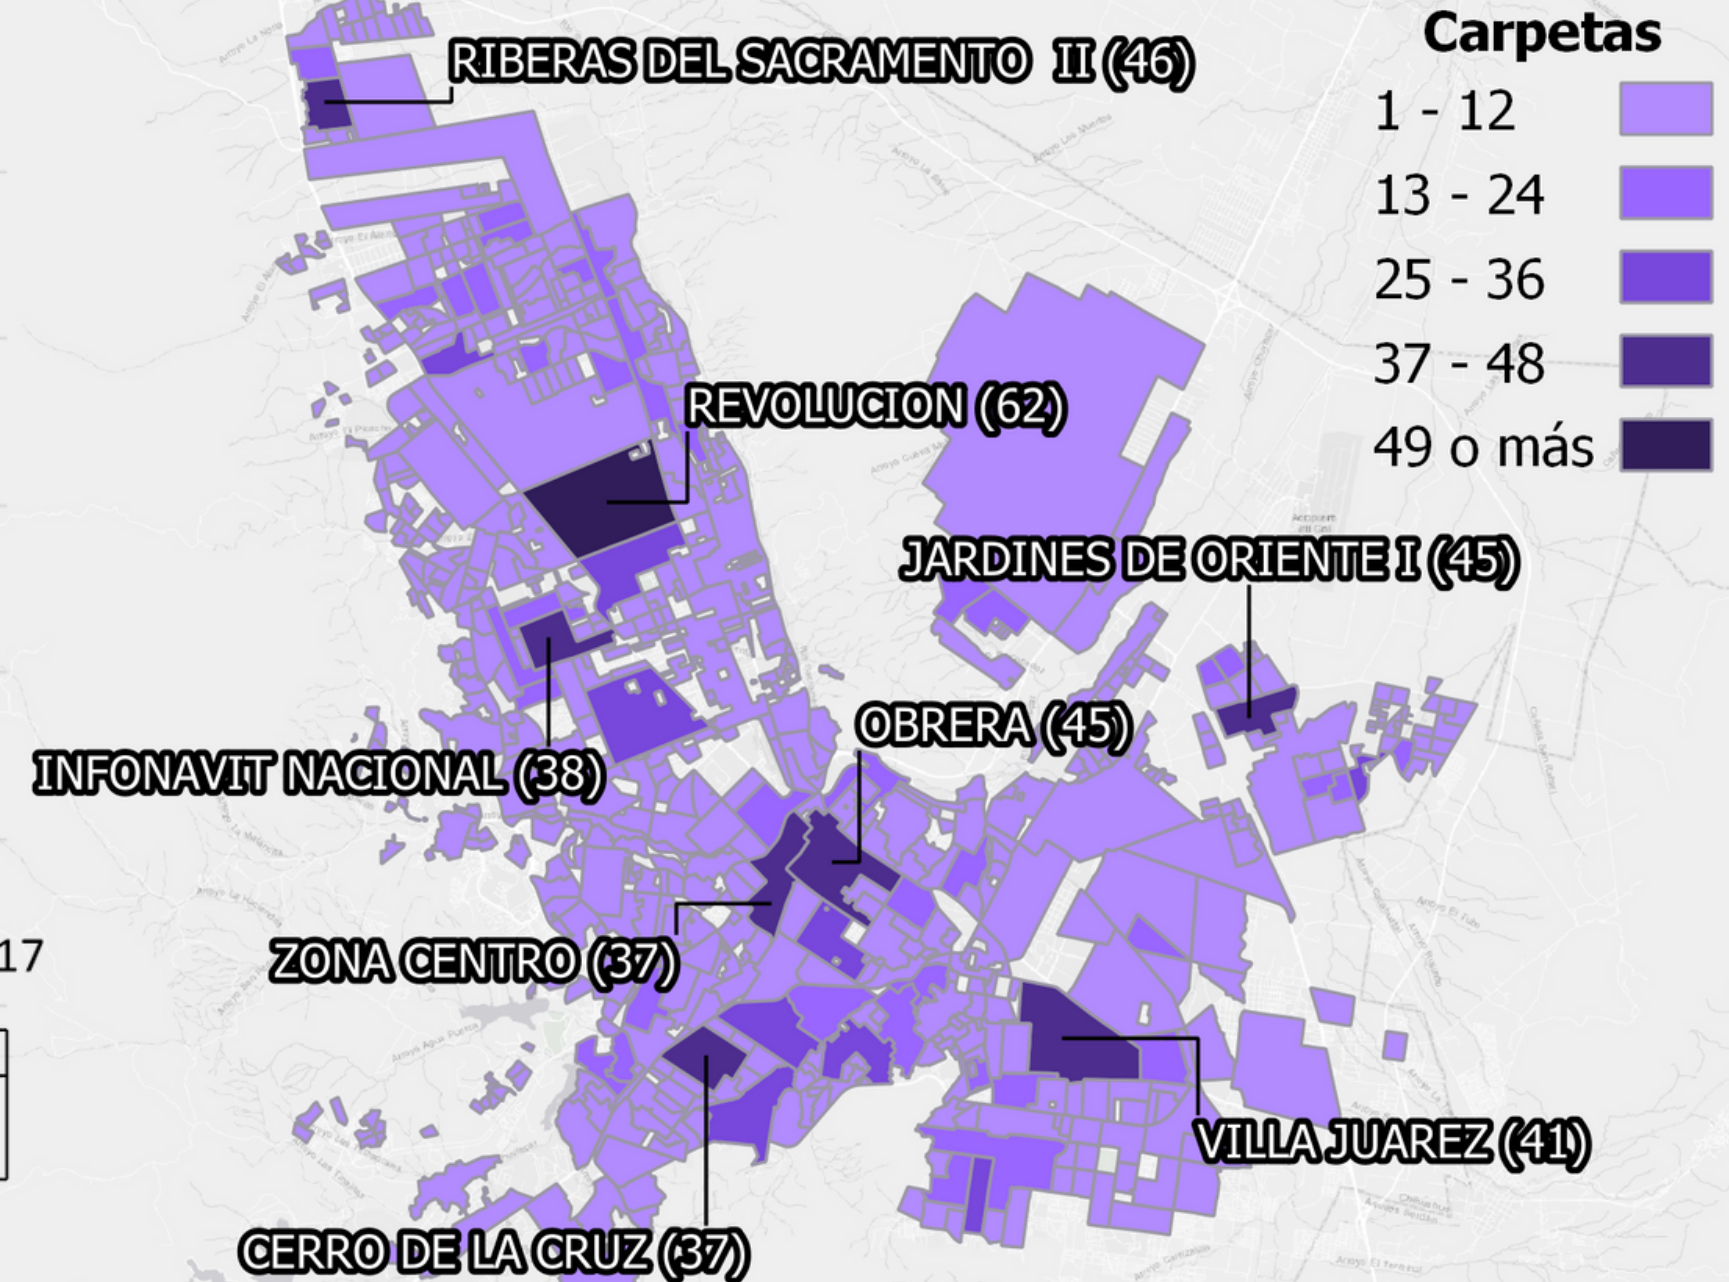

Detenidos DSPM

1

2

Detenidos AEI

0

14

Fuente: Fiscalía del Estado de Chihuahua y la Dirección de Seguridad Pública del Municipio de Chihuahua.
Nota: El ranking corresponde a los 250 municipios del país con más de cien mil habitantes.

Violencia familiar

	ene-23	feb-23	mar-23	abr-23	may-23	jun-23	jul-23	ago-23	sep-23	oct-23	nov-23	dic-23
Violencia familiar	249	222	302	277	336	330	402	296	361	291	247	217

	Llamadas 911	IPH	Detenidos DSPM	Detenidos FEM
Violencia familiar	389	57	20	43
Violencia contra la mujer	1283	15	33	0
Violencia de pareja	137	1	2	0

Incidencia (Enero - Diciembre)

Ranking
Enero - Diciembre 2023

51°

Mismo lugar respecto al mes anterior

Fuente: Fiscalía del Estado de Chihuahua y la Dirección de Seguridad Pública del Municipio de Chihuahua.
Nota: El ranking corresponde a los 250 municipios del país con más de cien mil habitantes.