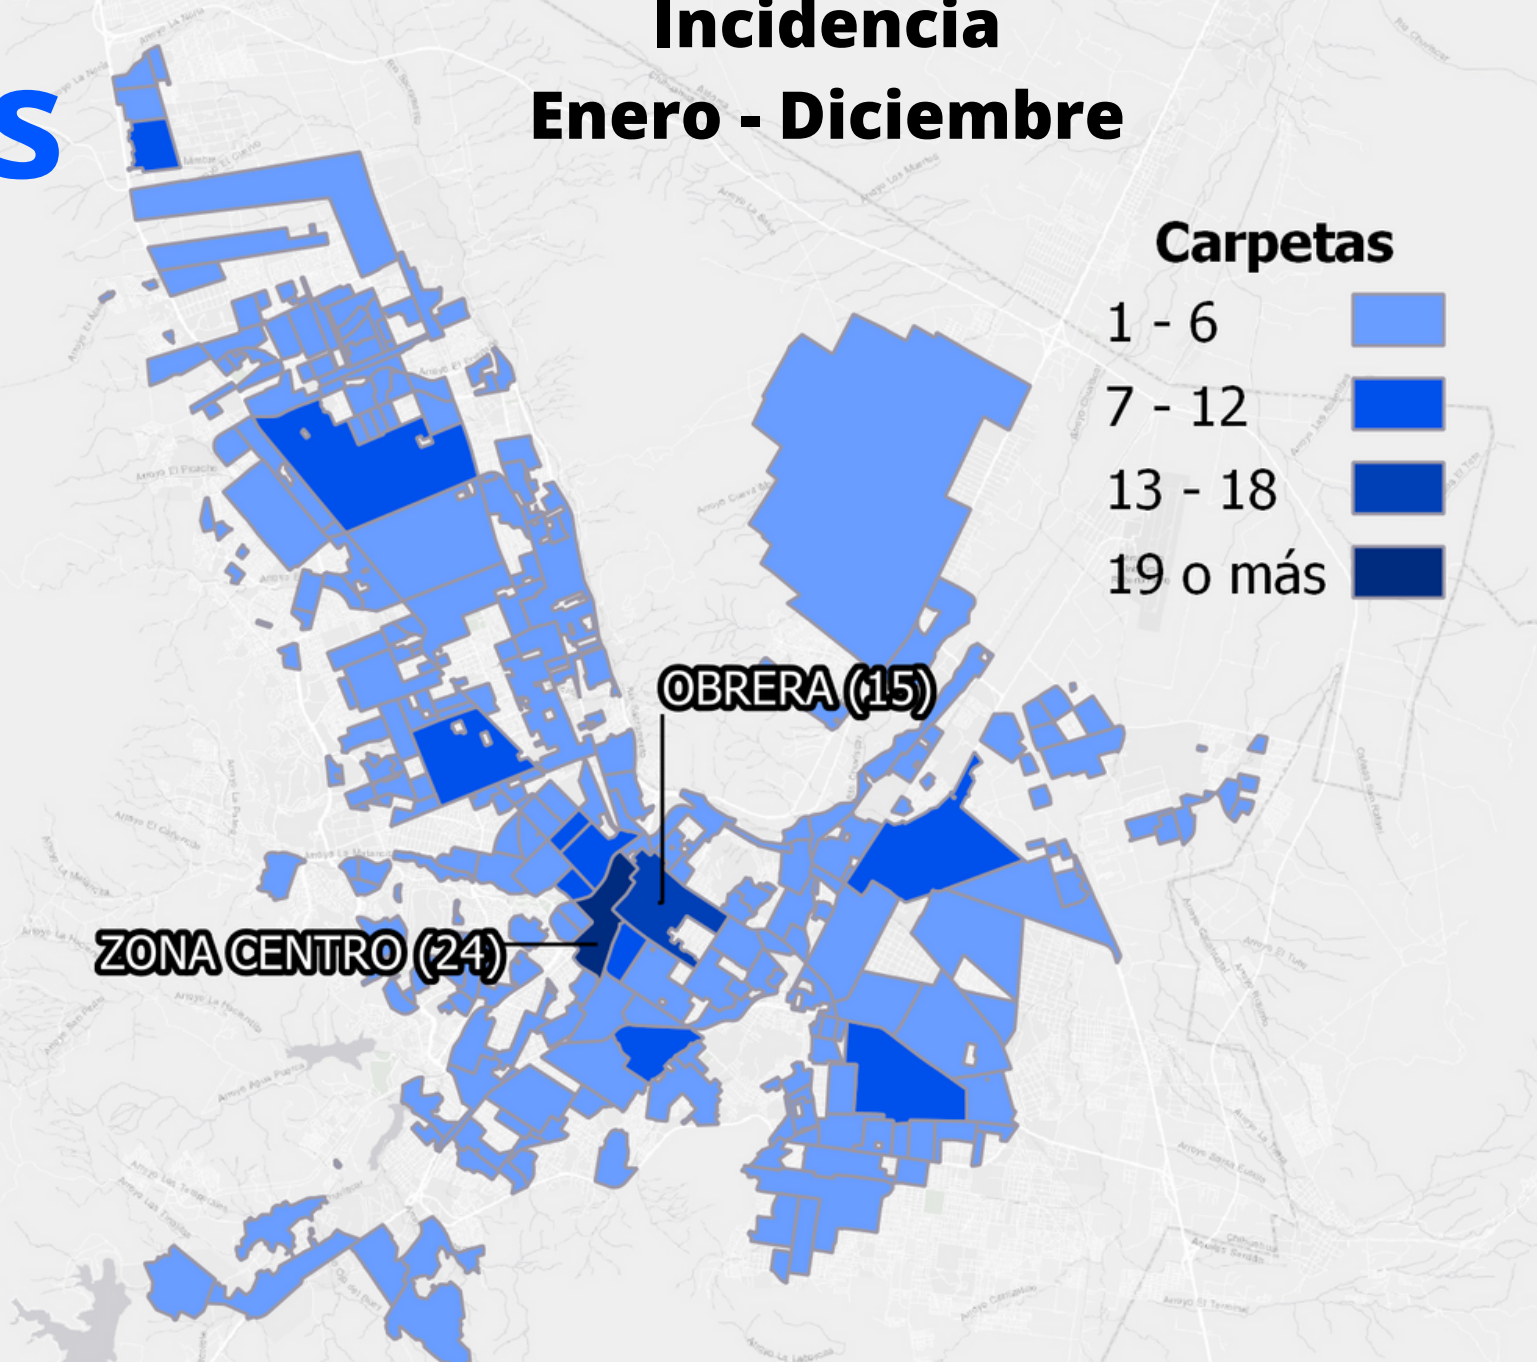

Detenidos AEI
4

Ranking Enero - Diciembre 2023

49°

Mismo lugar que el mes anterior

Robo de vehículo de 4 ruedas

Incidencia Enero - Diciembre

	dic.-22	ene.-23	feb.-23	mar.-23	abr.-23	may.-23	jun.-23	jul.-23	ago.-23	sep.-23	oct.-23	nov.-23	dic.-23
Con violencia	11	4	3	3	1	2	3	2	1	3	2	3	2
LR: 17	17	17	17	17	17	17	17	17	17	17	17	17	17
Sin violencia	61	63	42	48	48	56	44	75	36	41	39	43	60
LR: 114	114	114	114	114	114	114	114	114	114	114	114	114	114

	Carpetas de investigación		Llamadas 911	IPH	Detenidos DSPM	Detenidos AEI
	4 ruedas	Motos				
Con violencia	2	0	7	5	0	0
Sin violencia	60	13	135	73	3	16

Fuente: Fiscalía del Estado de Chihuahua y la Dirección de Seguridad Pública del Municipio de Chihuahua.
 Nota: El ranking corresponde a los 250 municipios del país con más de cien mil habitantes.

Secuestro

Ranking Enero - Diciembre 2023

109°

123 municipios
están empatados
en el lugar 128

Bajó 6 lugares respecto al mes anterior
en todas las modalidades de secuestro

	ene-23	feb-23	mar-23	abr-23	may-23	jun-23	jul-23	ago-23	sep-23	oct-23	nov-23	dic-23
Secuestro extorsivo	0	0	0	0	0	0	0	1	0	0	0	0
LR: 0	0	0	0	0	0	0	0	0	0	0	0	0