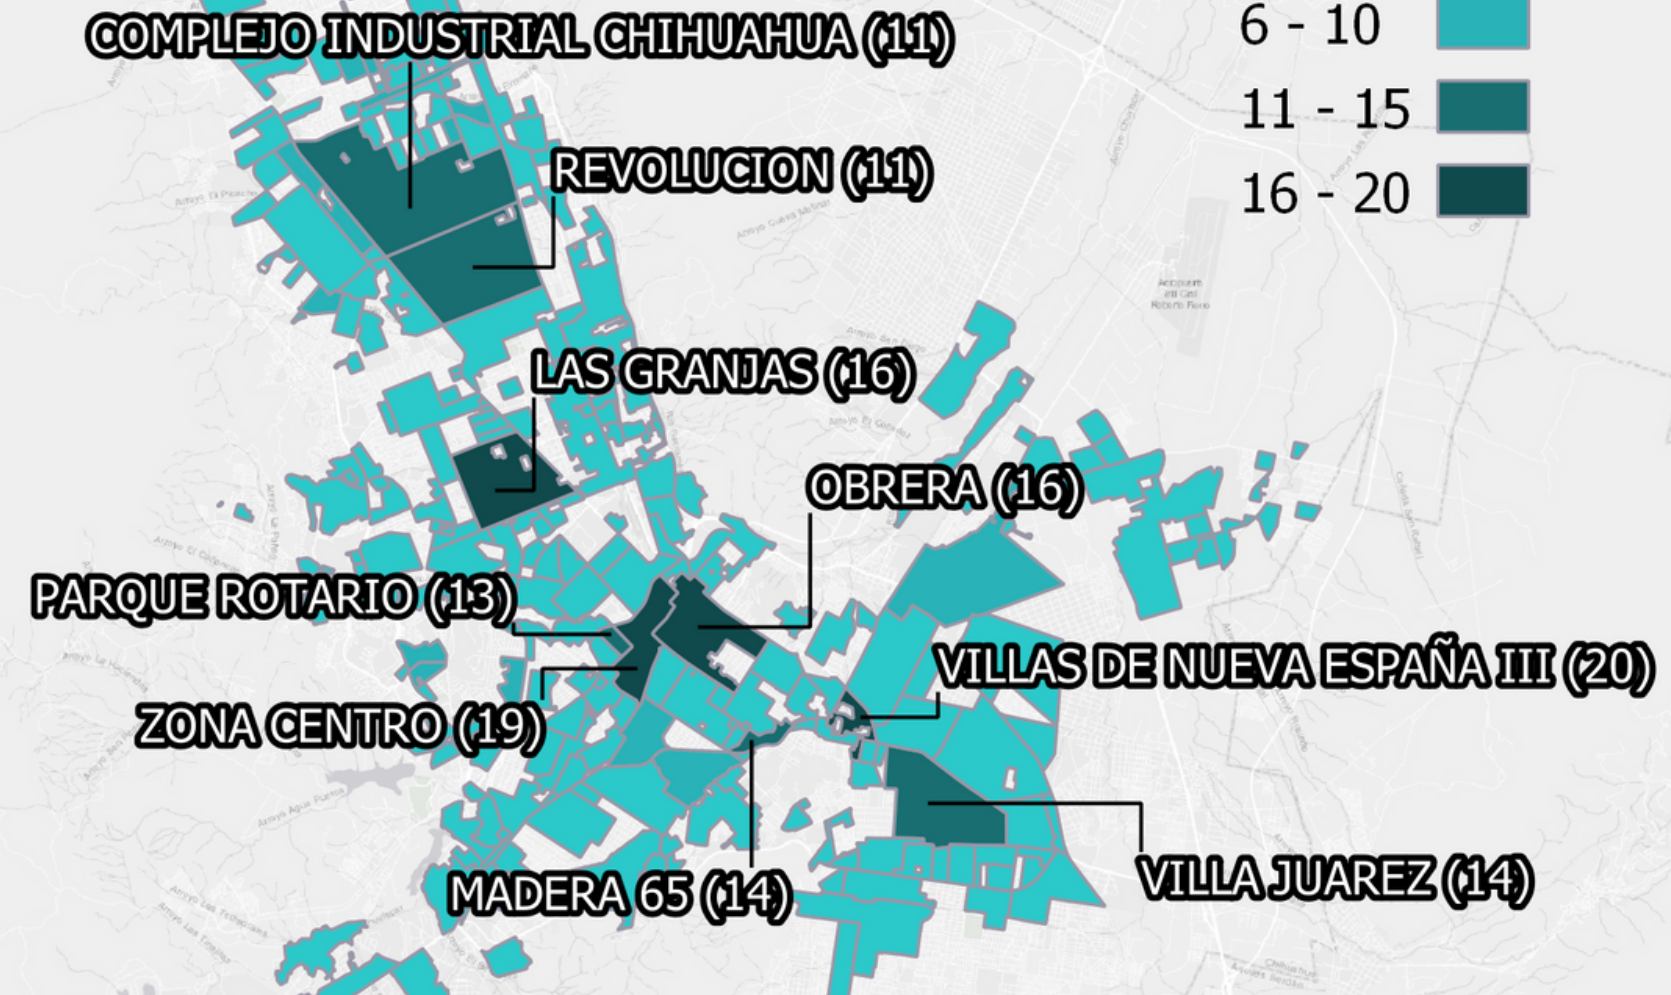

Carpetas de investigación

Con violencia: **9**

Sin violencia: **38**

Llamadas 911

Con violencia: **26**

Sin violencia: **143**

IPH

Con violencia: **24**

Sin violencia: **72**

Detenidos DSPM

Con violencia: **4**

Sin violencia: **18**

Detenidos AEI

Con violencia: **2**

Sin violencia: **6**

Incidencia (Enero - Diciembre)

Ranking Enero - Diciembre 2023

Con violencia

Subió 3 lugares respecto al mes anterior

Sin violencia

Bajó 3 lugares respecto al mes anterior

Fuente: Fiscalía del Estado de Chihuahua y la Dirección de Seguridad Pública del Municipio de Chihuahua.
Nota: El ranking corresponde a los 250 municipios del país con más de cien mil habitantes.

Robo a casa habitación

Incidencia (Enero - Diciembre)

	ene-23	feb-23	mar-23	abr-23	may-23	jun-23	jul-23	ago-23	sep-23	oct-23	nov-23	dic-23
Con violencia	2	2	0	3	1	2	2	0	0	1	4	1
LR: 3	3	3	3	3	3	3	3	3	3	3	3	3
Sin violencia	62	58	68	83	89	73	89	98	76	80	59	56
LR: 47	47	47	47	47	47	47	47	47	47	47	47	47