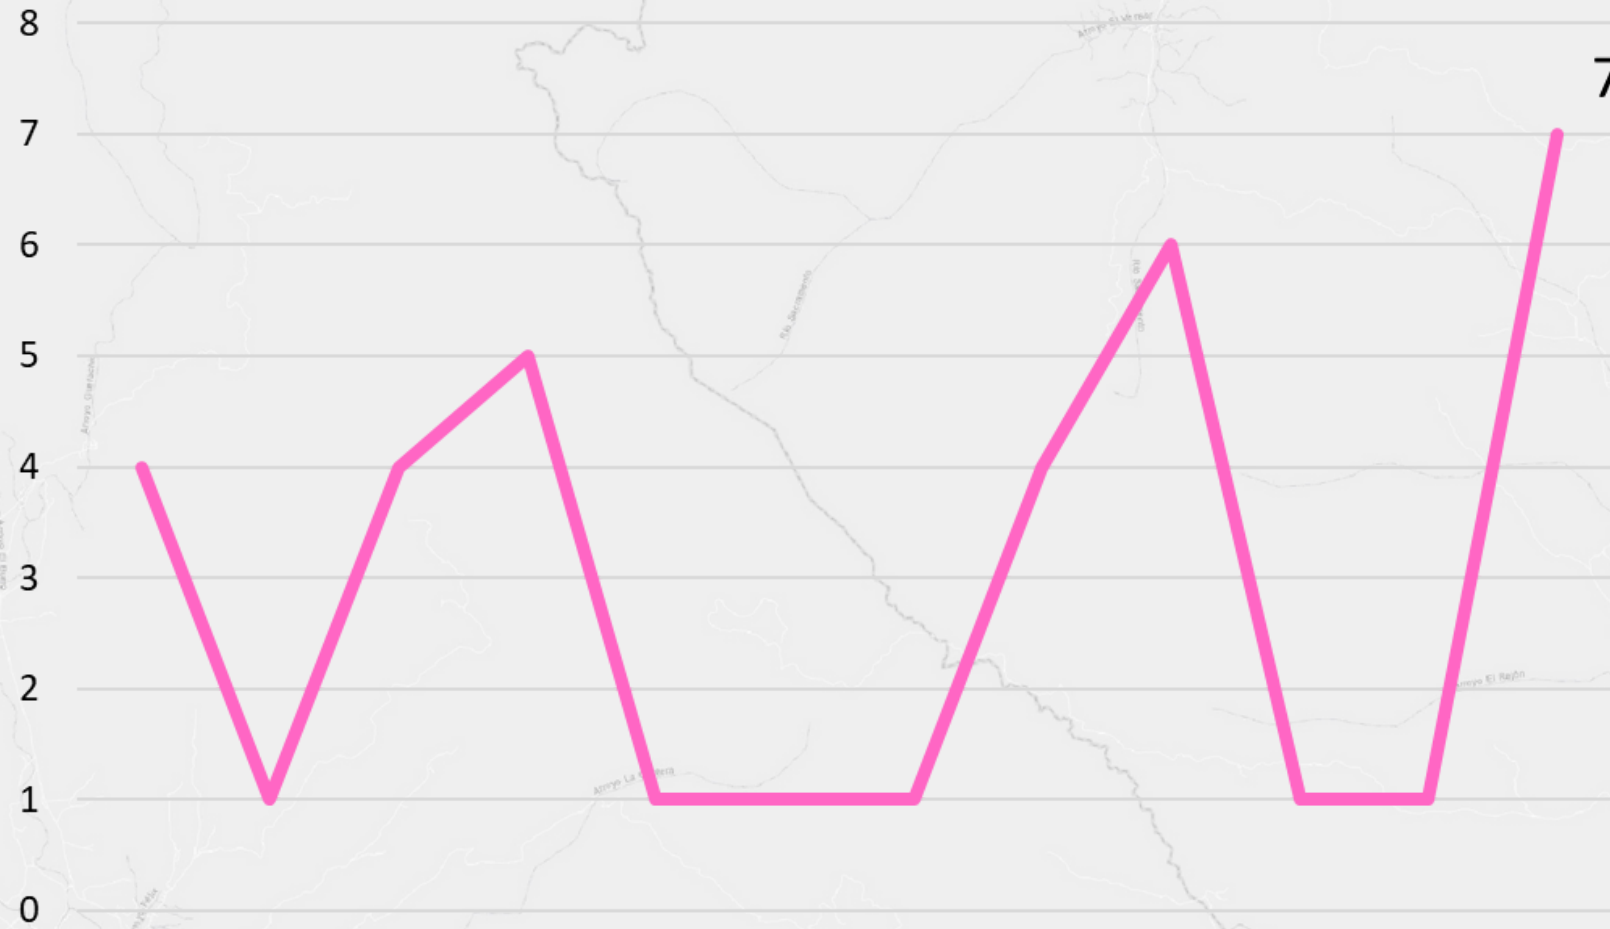

Incidencia (Enero - Diciembre)

Ranking
Enero - Diciembre 2023

51°

Mismo lugar respecto al mes anterior

Fuente: Fiscalía del Estado de Chihuahua y la Dirección de Seguridad Pública del Municipio de Chihuahua.
Nota: El ranking corresponde a los 250 municipios del país con más de cien mil habitantes.

Privación ilegal de la libertad

	ene-23	feb-23	mar-23	abr-23	may-23	jun-23	jul-23	ago-23	sep-23	oct-23	nov-23	dic-23
Privación de la libertad	4	1	4	5	1	1	1	4	6	1	1	7

Carpetas de investigación

7

Llamadas 911