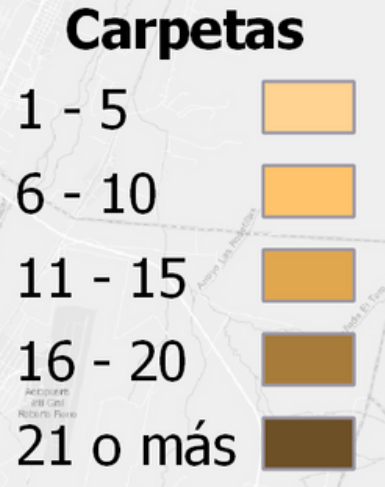

12

IPH

3

Detenidos DSPM

4

Detenidos AEI

Incidencia (Enero - Diciembre)

Carpetas

Ranking* Enero - Diciembre 2023

*Otros delitos que atentan contra la libertad personal

Subió 7 lugares respecto al mes anterior

Fuente: Fiscalía del Estado de Chihuahua y la Dirección de Seguridad Pública del Municipio de Chihuahua.
Nota: El ranking corresponde a los 250 municipios del país con más de cien mil habitantes.

Narcomenudeo

Incidencia (Enero - Diciembre)

	ene-23	feb-23	mar-23	abr-23	may-23	jun-23	jul-23	ago-23	sep-23	oct-23	nov-23	dic-23
Narcomenudeo	26	68	72	58	59	60	65	53	75	55	56	60

Ranking Enero - Diciembre 2023