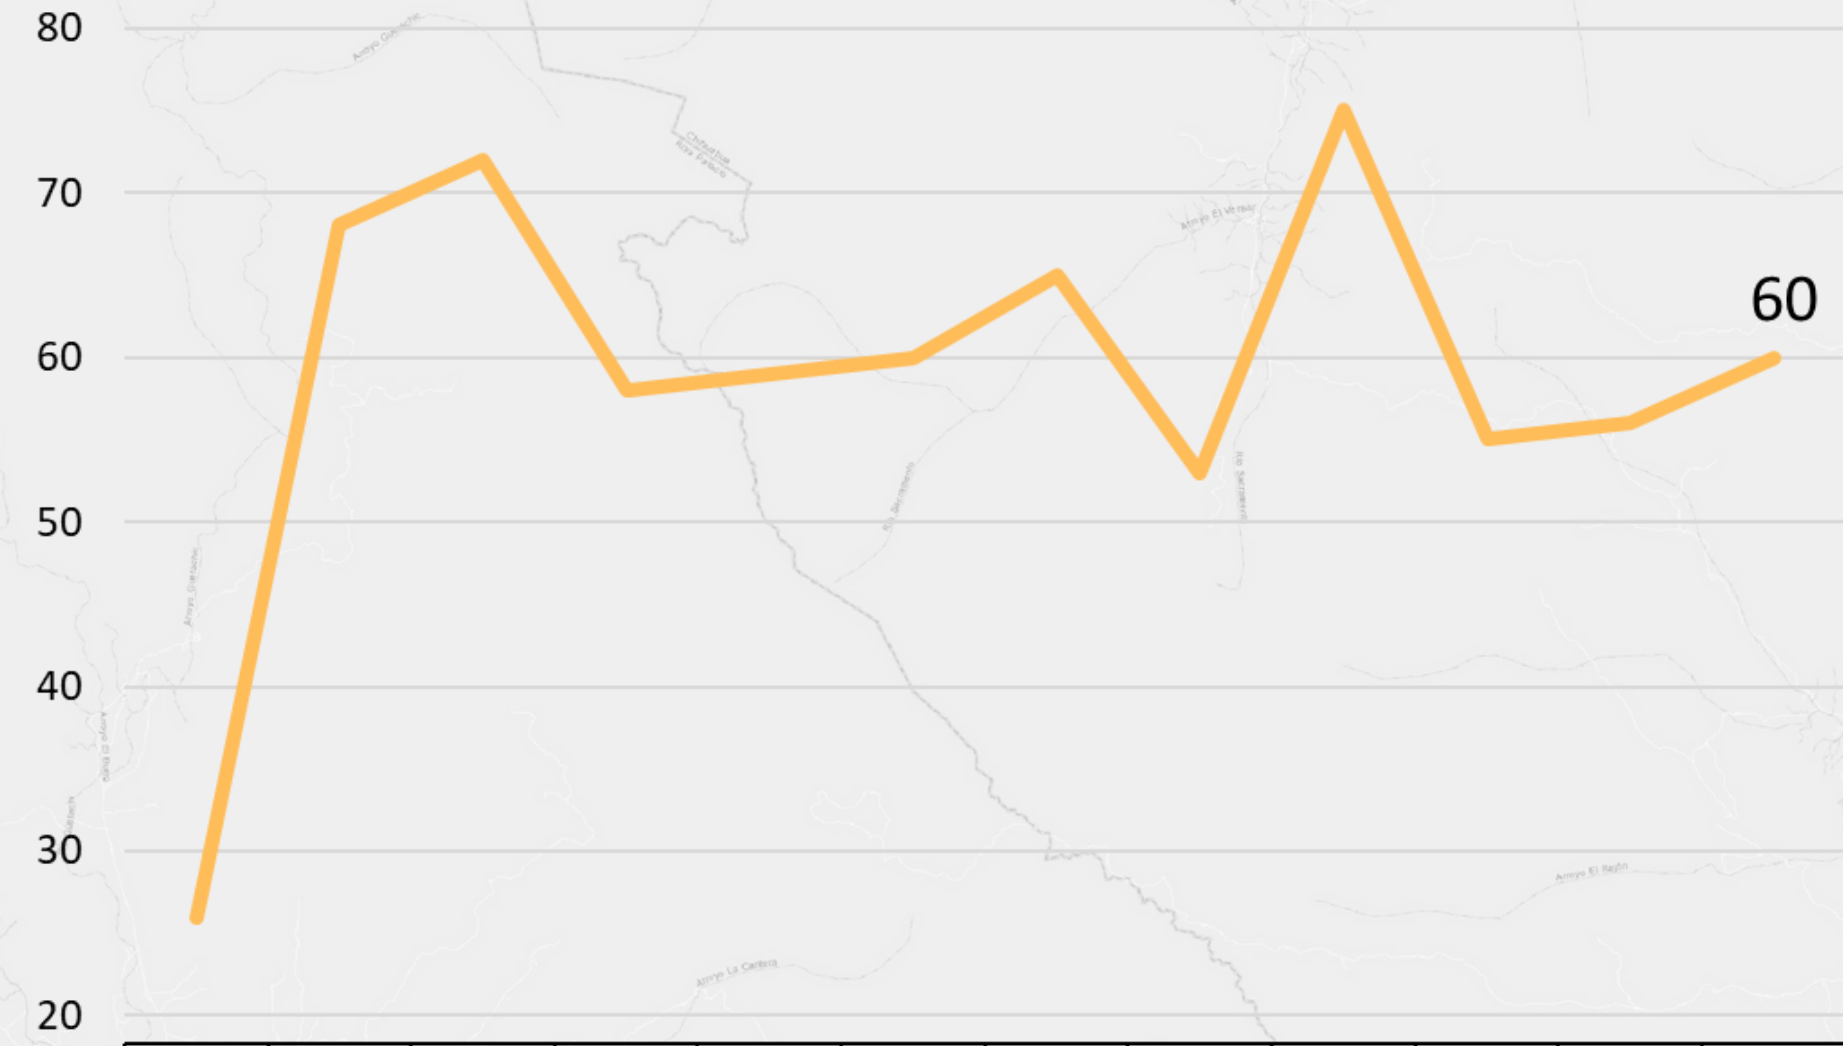

Ranking* Enero - Diciembre 2023

*Otros delitos que atentan contra la libertad personal

Subió 7 lugares respecto al mes anterior

Fuente: Fiscalía del Estado de Chihuahua y la Dirección de Seguridad Pública del Municipio de Chihuahua.
Nota: El ranking corresponde a los 250 municipios del país con más de cien mil habitantes.

Narcomenudeo

Incidencia (Enero - Diciembre)

	ene-23	feb-23	mar-23	abr-23	may-23	jun-23	jul-23	ago-23	sep-23	oct-23	nov-23	dic-23
Narcomenudeo	26	68	72	58	59	60	65	53	75	55	56	60

Ranking Enero - Diciembre 2023