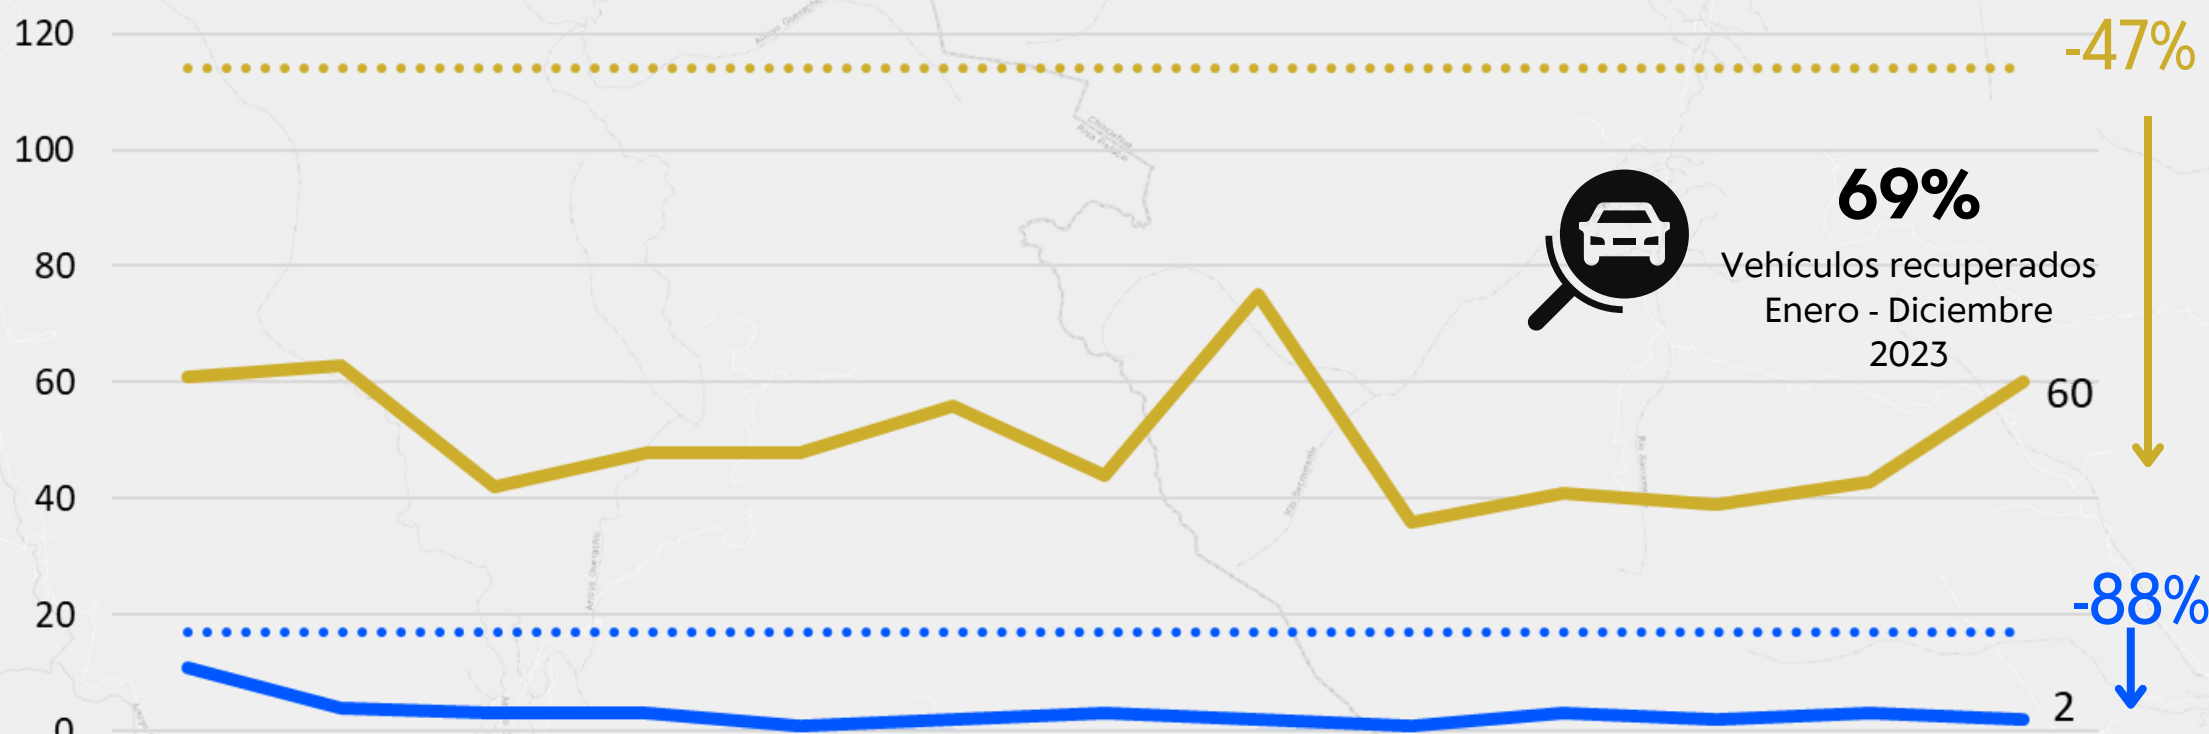

Detenidos AEI
4

Ranking Enero - Diciembre 2023

49°

Mismo lugar que el mes anterior

Robo de vehículo de 4 ruedas

Incidencia Enero - Diciembre

	dic.-22	ene.-23	feb.-23	mar.-23	abr.-23	may.-23	jun.-23	jul.-23	ago.-23	sep.-23	oct.-23	nov.-23	dic.-23
Con violencia	11	4	3	3	1	2	3	2	1	3	2	3	2
LR: 17	17	17	17	17	17	17	17	17	17	17	17	17	17
Sin violencia	61	63	42	48	48	56	44	75	36	41	39	43	60
LR: 114	114	114	114	114	114	114	114	114	114	114	114	114	114

	Carpetas de investigación		Llamadas 911	IPH	Detenidos DSPM	Detenidos AEI
	4 ruedas	Motos				
Con violencia	2	0	7	5	0	0
Sin violencia	60	13	135	73	3	16

Fuente: Fiscalía del Estado de Chihuahua y la Dirección de Seguridad Pública del Municipio de Chihuahua.
 Nota: El ranking corresponde a los 250 municipios del país con más de cien mil habitantes.