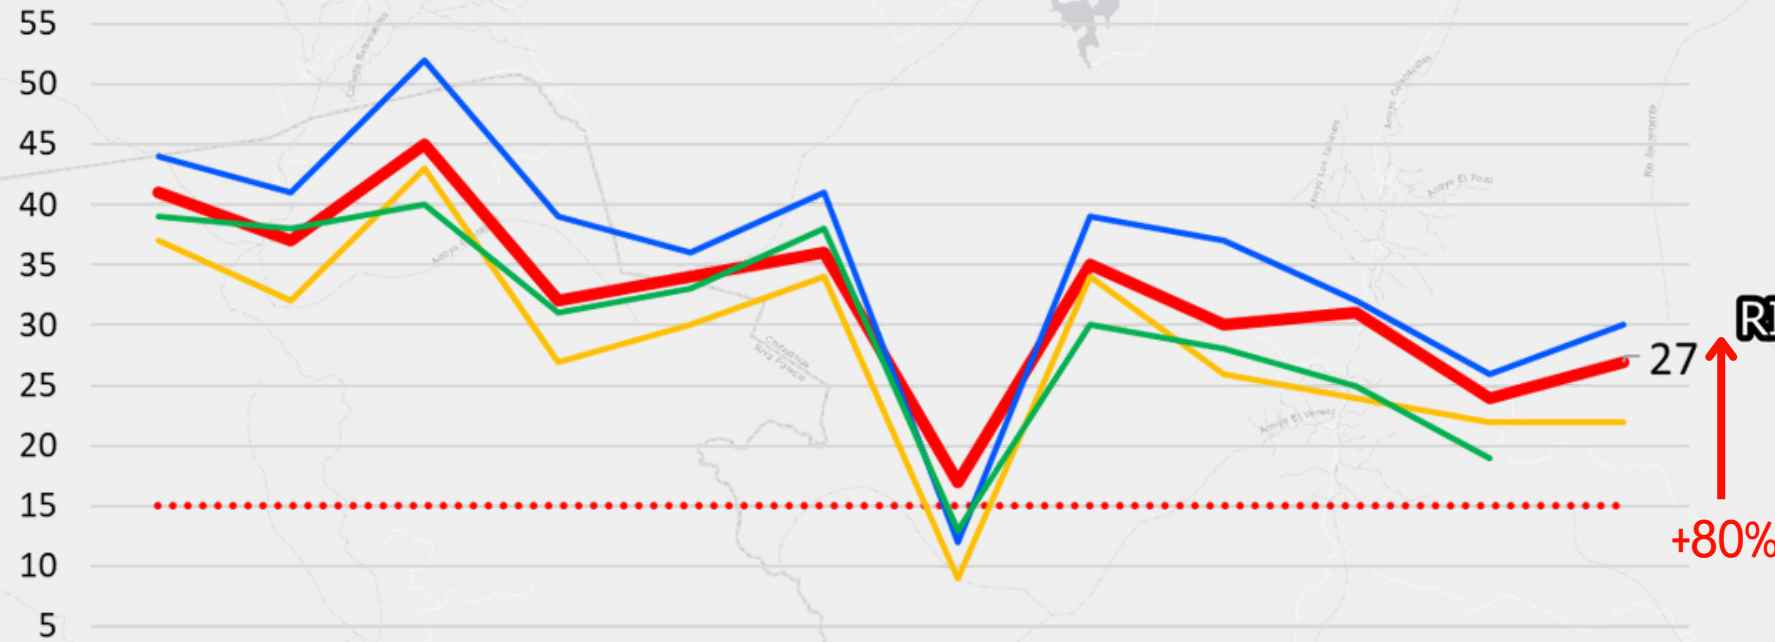

FICOSEC
Empresarios de Chihuahua

**MESA DE
SEGURIDAD Y JUSTICIA**
Cd. Chihuahua

COMISIÓN DE INDICADORES

DE LA MESA CIUDADANA DE SEGURIDAD Y JUSTICIA DE CHIHUAHUA

Diciembre 2023

Indicadores

2022

2023

Acumulado 2023

Homicidio doloso (víctimas)

	ene-23	feb-23	mar-23	abr-23	may-23	jun-23	jul-23	ago-23	sep-23	oct-23	nov-23	dic-23
FGE	41	37	45	32	34	36	17	35	30	31	24	27
LR: 15	15	15	15	15	15	15	15	15	15	15	15	15
SEMEFO	44	41	52	39	36	41	12	39	37	32	26	30
Medios	37	32	43	27	30	34	9	34	26	24	22	22
Secretaría de salud	39	38	40	31	33	38	13	30	28	25	19	