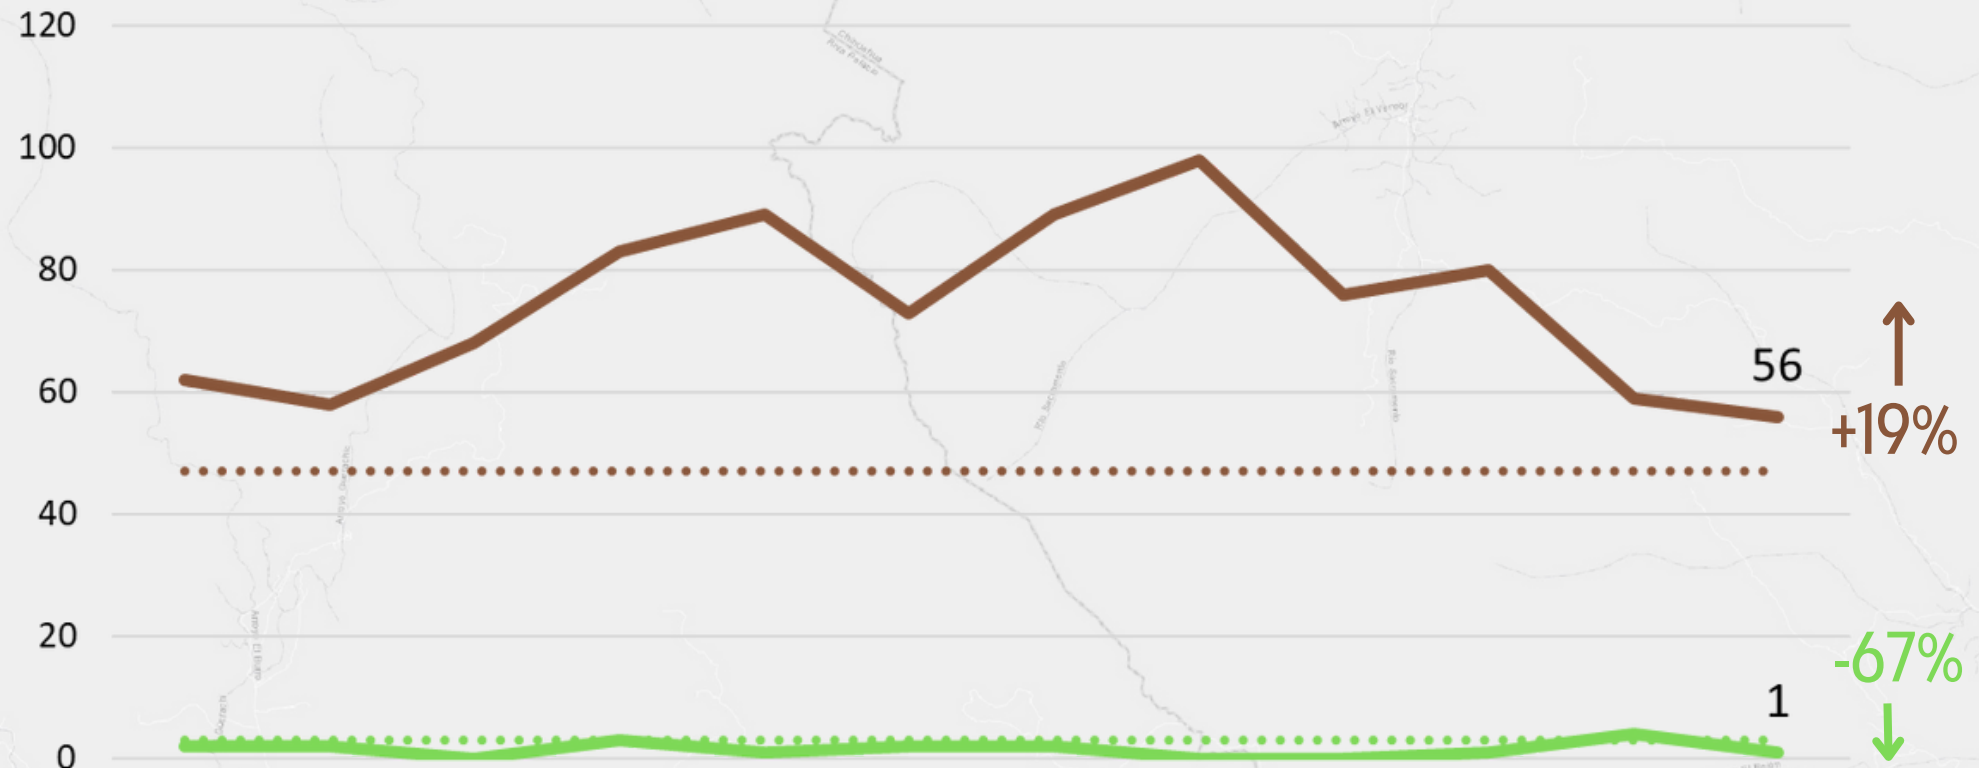

Sin violencia: **72**

Detenidos DSPM

Con violencia: **4**

Sin violencia: **18**

Detenidos AEI

Con violencia: **2**

Sin violencia: **6**

Incidencia (Enero - Diciembre)

Ranking Enero - Diciembre 2023

Con violencia

Subió 3 lugares respecto al mes anterior

Sin violencia

Bajó 3 lugares respecto al mes anterior

Fuente: Fiscalía del Estado de Chihuahua y la Dirección de Seguridad Pública del Municipio de Chihuahua.
Nota: El ranking corresponde a los 250 municipios del país con más de cien mil habitantes.

Robo a casa habitación

Incidencia (Enero - Diciembre)

	ene-23	feb-23	mar-23	abr-23	may-23	jun-23	jul-23	ago-23	sep-23	oct-23	nov-23	dic-23
Con violencia	2	2	0	3	1	2	2	0	0	1	4	1
LR: 3	3	3	3	3	3	3	3	3	3	3	3	3
Sin violencia	62	58	68	83	89	73	89	98	76	80	59	56
LR: 47	47	47	47	47	47	47	47	47	47	47	47	47

Ranking Enero - Diciembre 2023

Con violencia

Bajó 1 lugar respecto al mes anterior

Sin violencia

Subió 1 lugar respecto al mes anterior

Carpetas de investigación

Con violencia

1