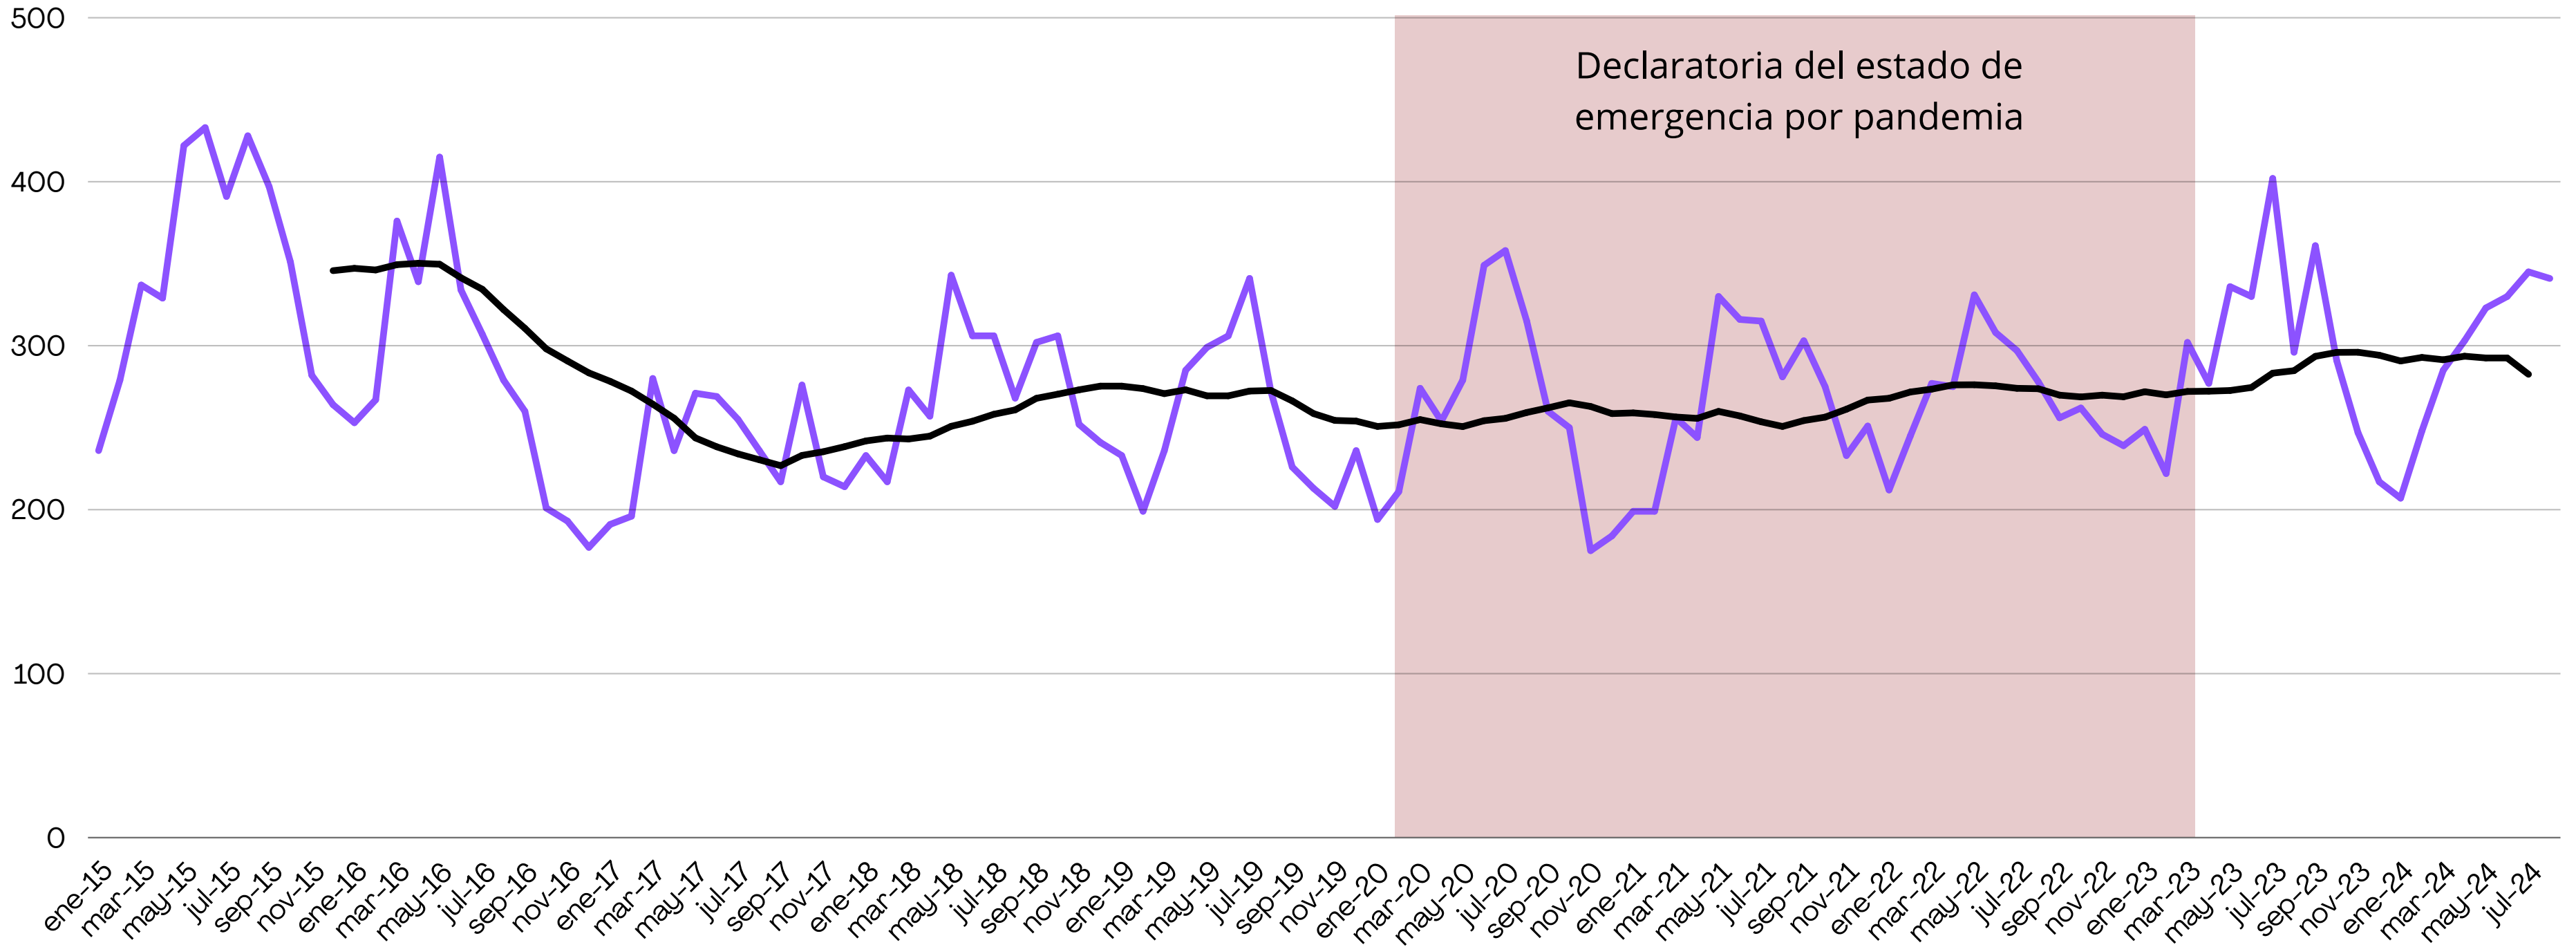

Robo a casa con violencia

Tendencia
2020 - agosto 2024

Ranking
(Enero-julio 2024)

163°

Robo a casa sin violencia

Ranking
(Enero-julio 2024)

30°

Tendencia
2011 - agosto 2024

Agosto 2023	Agosto 2024	+15%
296	341	

	Llamadas 911	IPH	Detenidos DSPM	Detenidos FEM
Violencia familiar	498	124	60	66
Violencia contra la mujer	1751	5	25	0
Violencia de pareja	163	0	1	0

Fuente: Fiscalía del Estado de Chihuahua y la Dirección de Seguridad Pública del Municipio de Chihuahua.
Nota: El ranking corresponde a los 253 municipios del país con más de cien mil habitantes.

Violencia familiar

Tendencia
2015 - agosto 2024

Ranking
(Enero-julio 2024)

60°

VF Promedio móvil

Privación ilegal de la libertad

	sep-23	oct-23	nov-23	dic-23	ene-24	feb-24	mar-24	abr-24	may-24	jun-24	jul-24	ago-24
Privación de la libertad	6	1	1	7	4	5	1	1	2	4	4	2