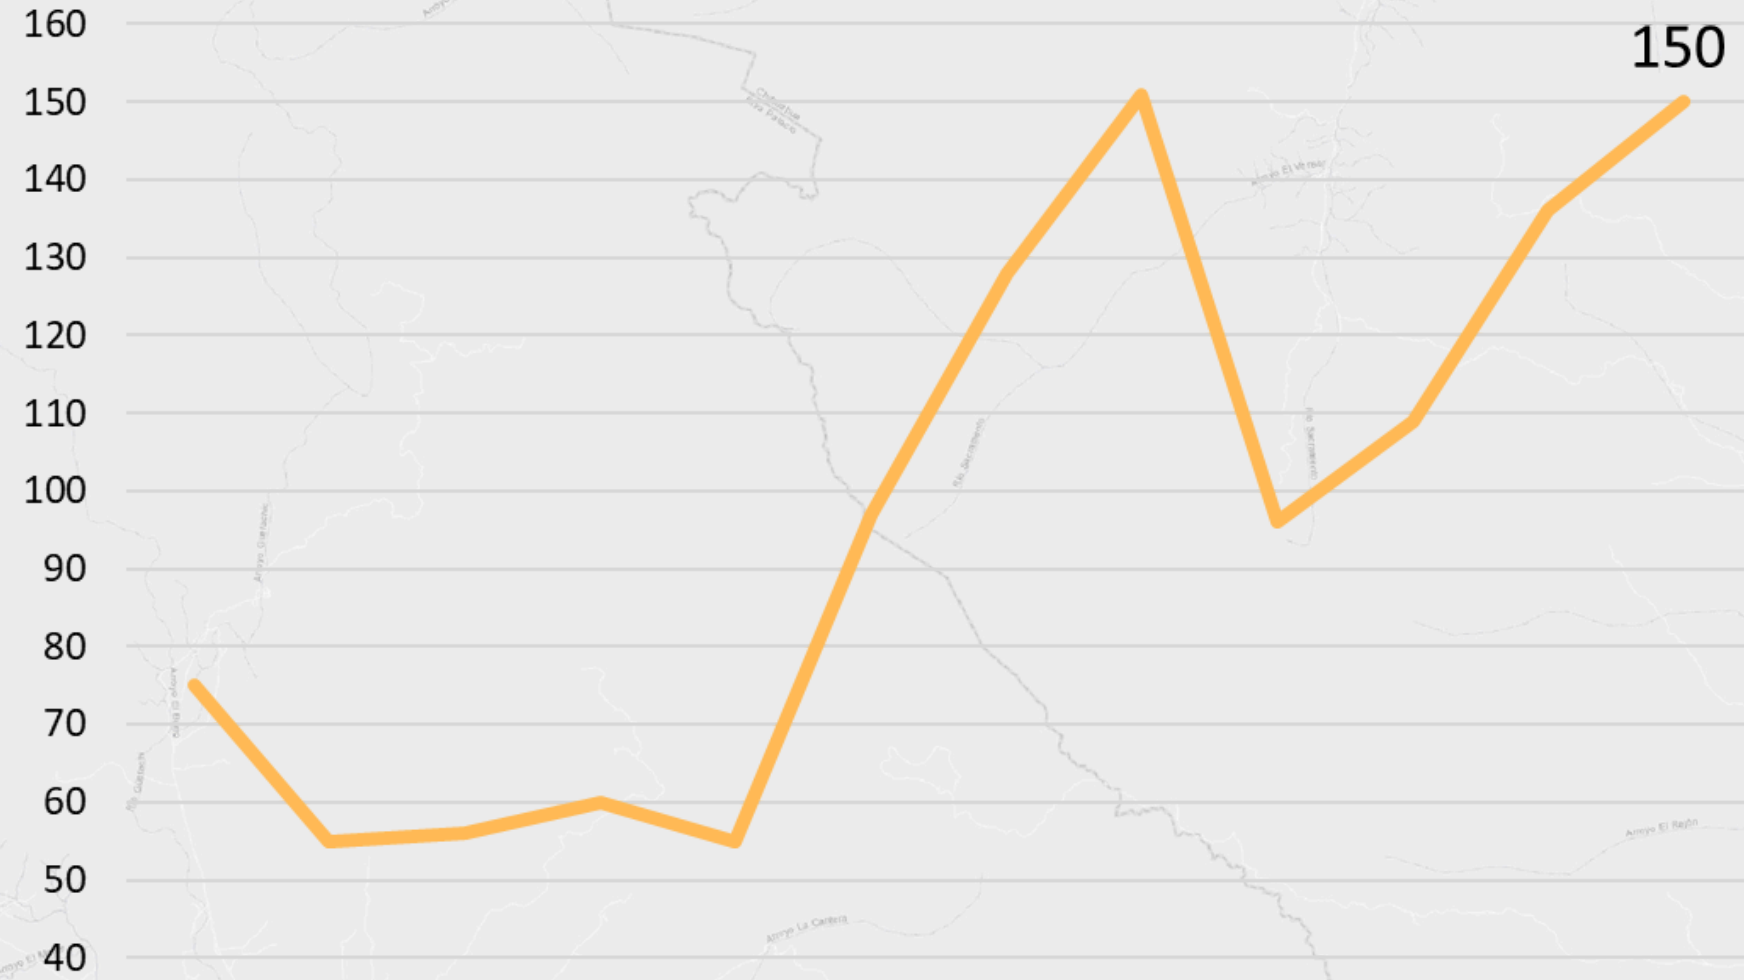

2

Detenidos

DSPM

2

Fuente: Fiscalía del Estado de Chihuahua y la Dirección de Seguridad Pública del Municipio de Chihuahua.

Nota: El ranking corresponde a los 253 municipios del país con más de cien mil habitantes.

Otros delitos que atentan contra la libertad personal

**Ranking
(Enero-julio 2024)**

79°

**Tendencia
2015 - Junio 2024**

■ Contra la libertad ■ Promedio móvil

Narcomenudeo

	sep-23	oct-23	nov-23	dic-23	ene-24	feb-24	mar-24	abr-24	may-24	jun-24	jul-24	ago-24
Narcomenudeo	75	55	56	60	55	97	128	151	96	109	136	150

Acumulado
enero - agosto

Carpetas

REVOLUCIÓN (22)

OBRERA (21)

ZONA CENTRO (25)

VILLA JUÁREZ (24)

Agosto
2023

53