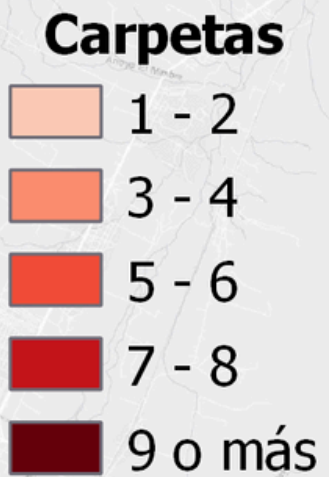

Homicidio doloso (víctimas)

Localidad carr. Juárez: 17
Carretera a Juárez: 8

Acumulado enero - agosto

	sep-23	oct-23	nov-23	dic-23	ene-24	feb-24	mar-24	abr-24	may-24	jun-24	jul-24	ago-24
FGE	30	31	24	28	37	41	27	30	39	52	42	35
LR: 15	15	15	15	15	15	15	15	15	15	15	15	15
SEMEFO	37	32	26	30	44	45	28	36	42	58	50	38
Medios	26	24	22	22	34	36	22	29	31	49	34	27
Secretaría de salud	28	28	21	25	34	40	30	26	32	44	39	

4 (11%)
Víctimas mujeres

31 (89%)
Víctimas hombres

22 (65%)
Carpetas por arma de fuego

Agosto 2023
35

Agosto 2024
35

0%

Localidad carr. Cuauhtémoc: 2

Localidad carr. Delicias: 1