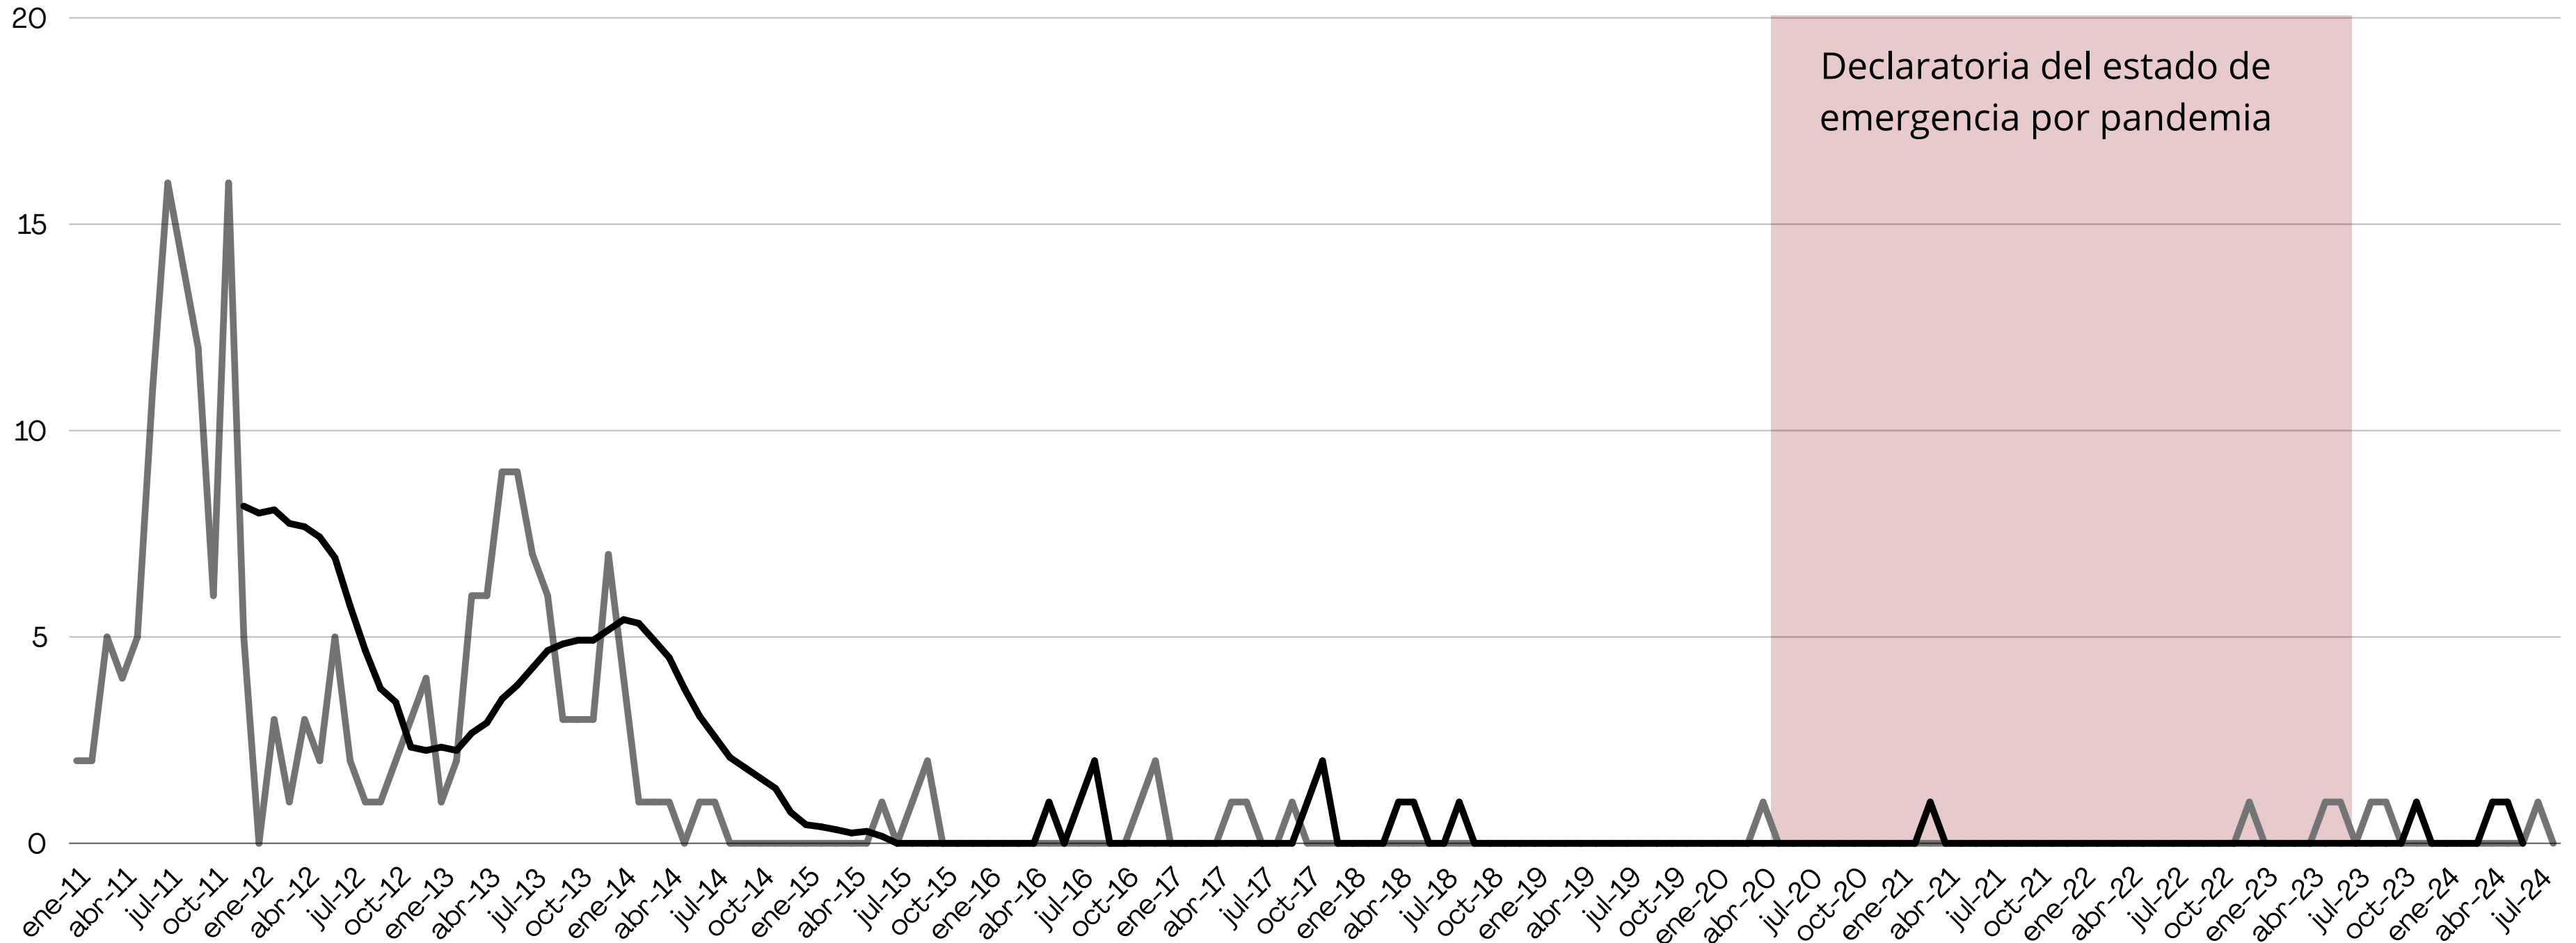

Extorsión

Ranking
(Enero-julio 2024)

28 municipios ocupan el
lugar 225

223°

Tendencia
2011 - agosto 2024

■ Extorsión ■ Promedio móvil

Robo a negocio

Acumulado
enero - agosto

	sep-23	oct-23	nov-23	dic-23	ene-24	feb-24	mar-24	abr-24	may-24	jun-24	jul-24	ago-24
Con violencia	6	5	3	9	7	6	7	8	5	5	8	17
LR: 9	9	9	9	9	9	9	9	9	9	9	9	9
Sin violencia	34	49	50	38	38	42	43	59	42	47	50	38
LR: 35	35	35	35	35	35	35	35	35	35	35	35	35