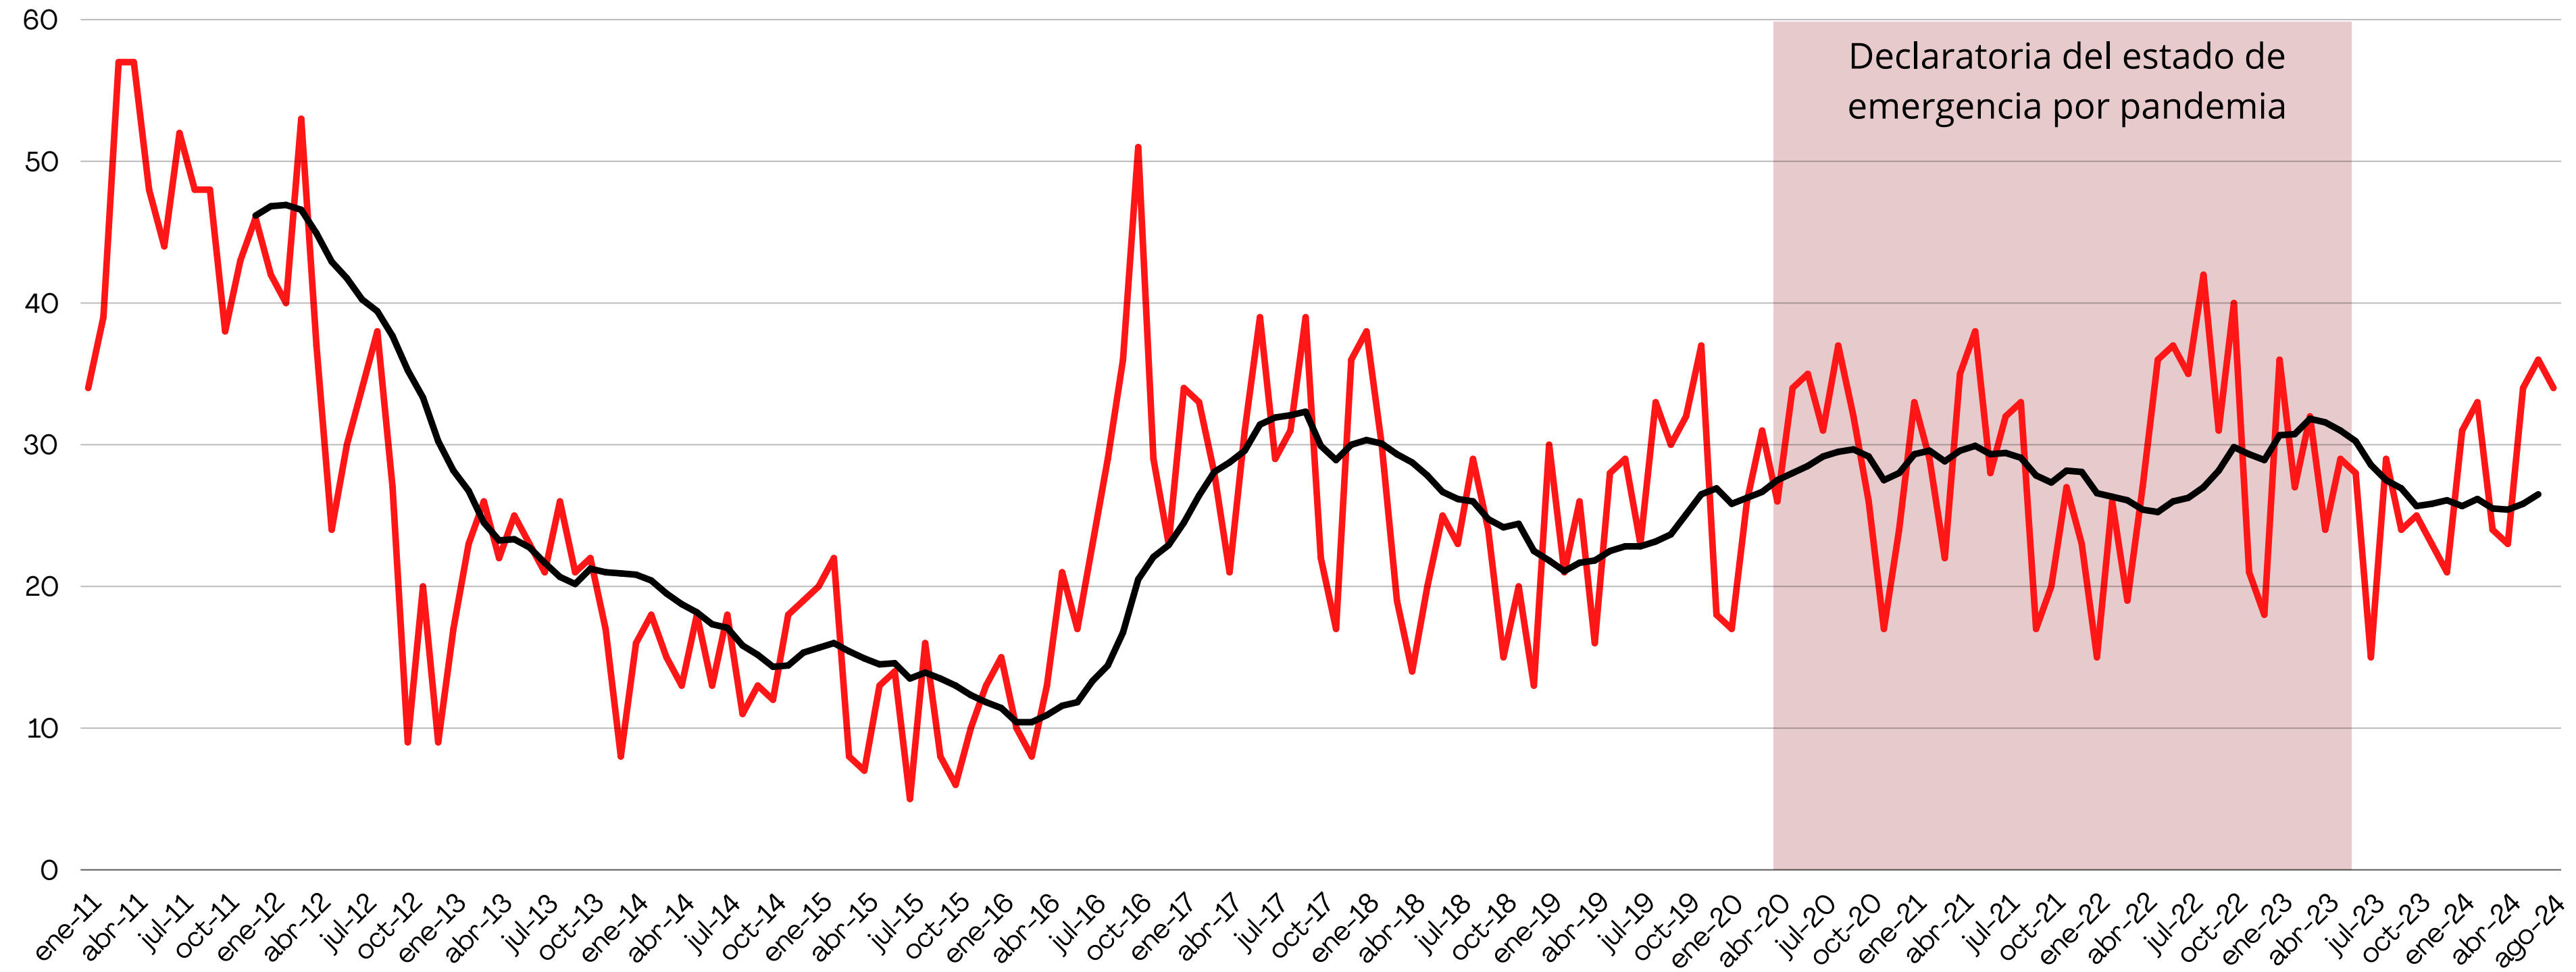

Homicidio doloso

(Carpetas)

Ranking
(Enero-julio 2024)

43°

Tendencia
2011 - agosto 2024

■ Homicidio ■ Promedio móvil