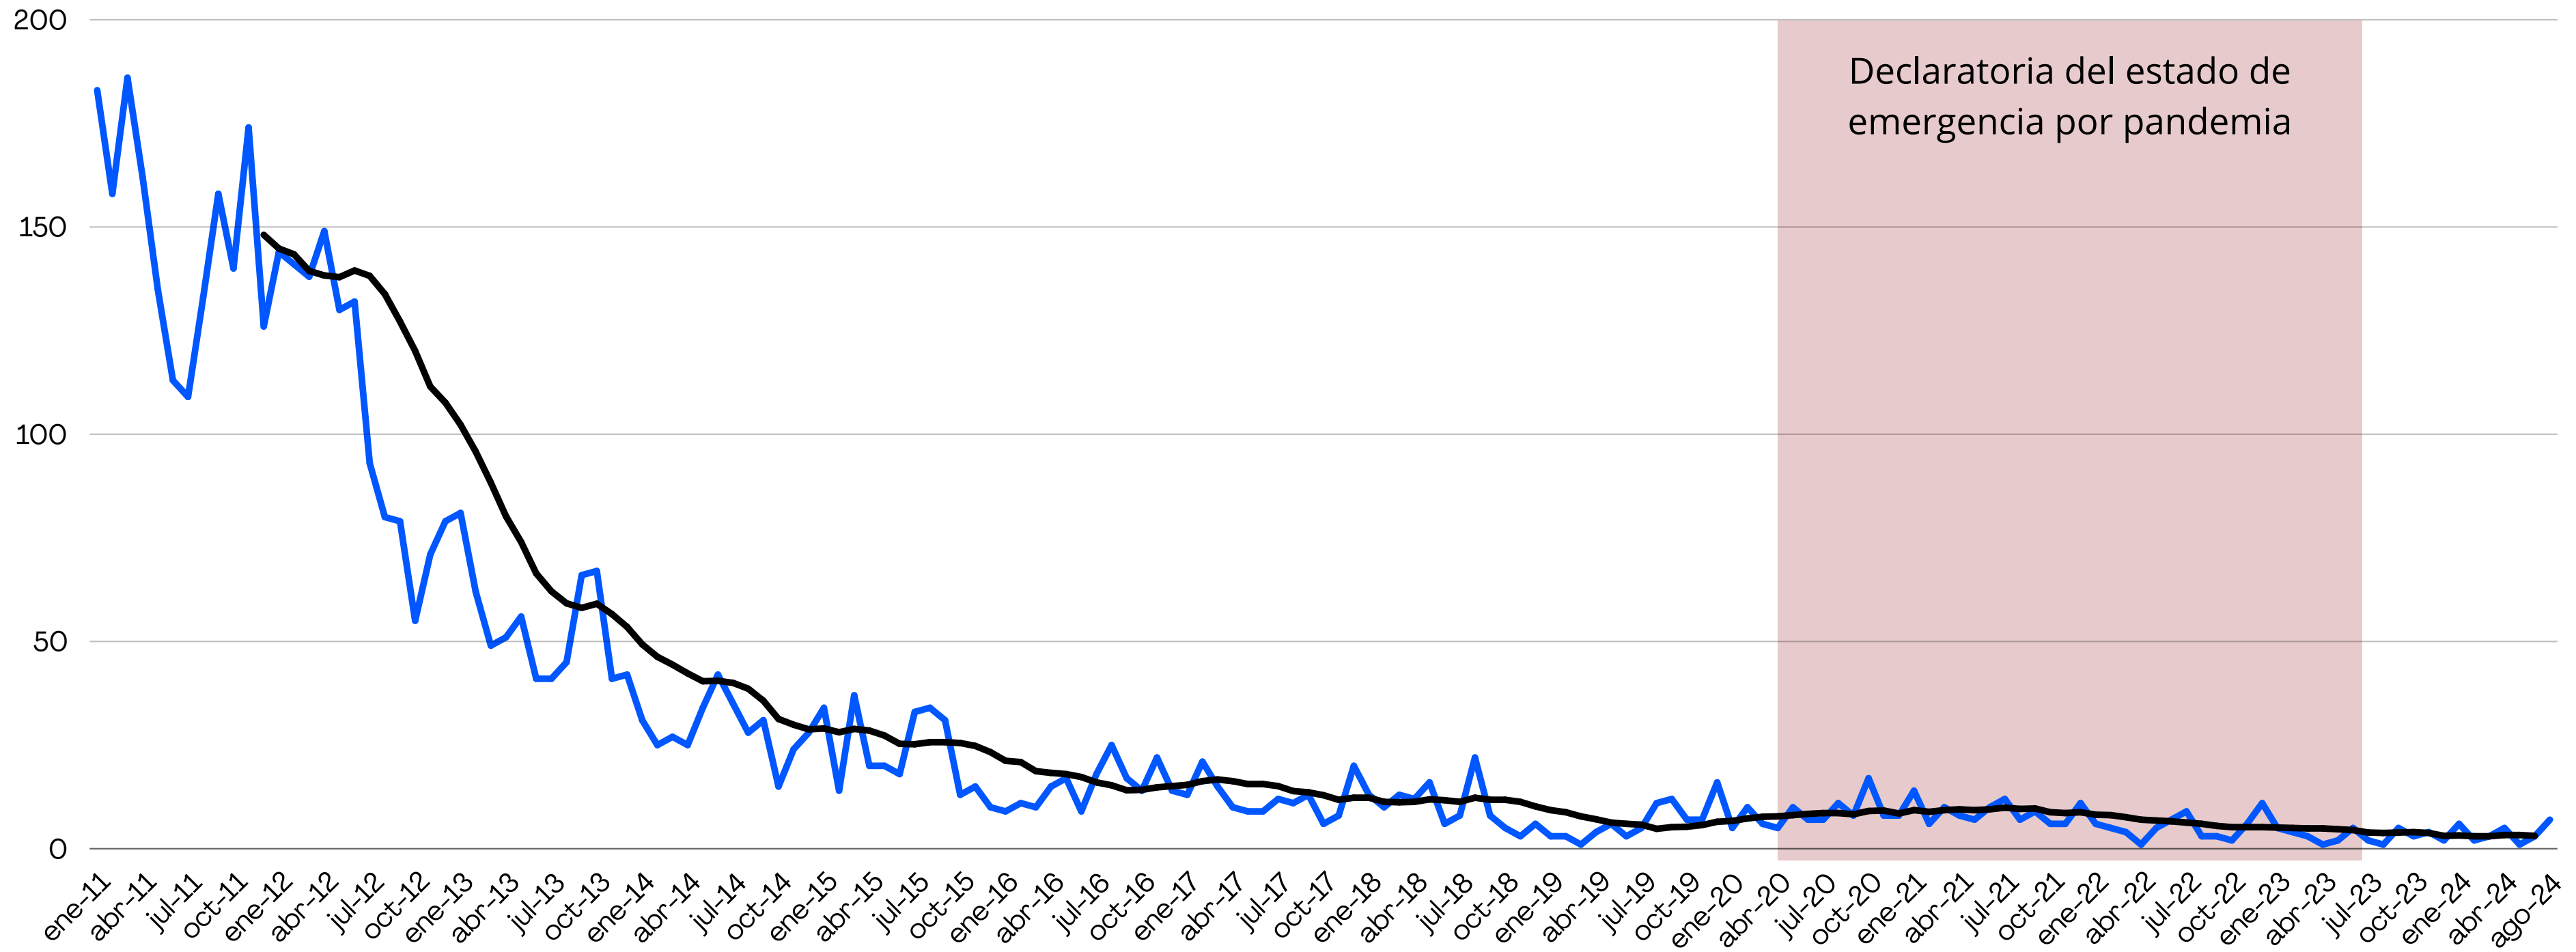

Detenidos DSPM

0

4

Detenidos AEI

0

24

Fuente: Fiscalía del Estado de Chihuahua y la Dirección de Seguridad Pública del Municipio de Chihuahua.
Nota: El ranking corresponde a los 253 municipios del país con más de cien mil habitantes.

Robo de vehículo con violencia

Tendencia
2011 - agosto 2024

Ranking
(Enero-julio 2024)

179°

RV CV Promedio móvil

Robo de vehículo sin violencia

Tendencia
2011 - agosto 2024

Ranking
(Enero-julio 2024)