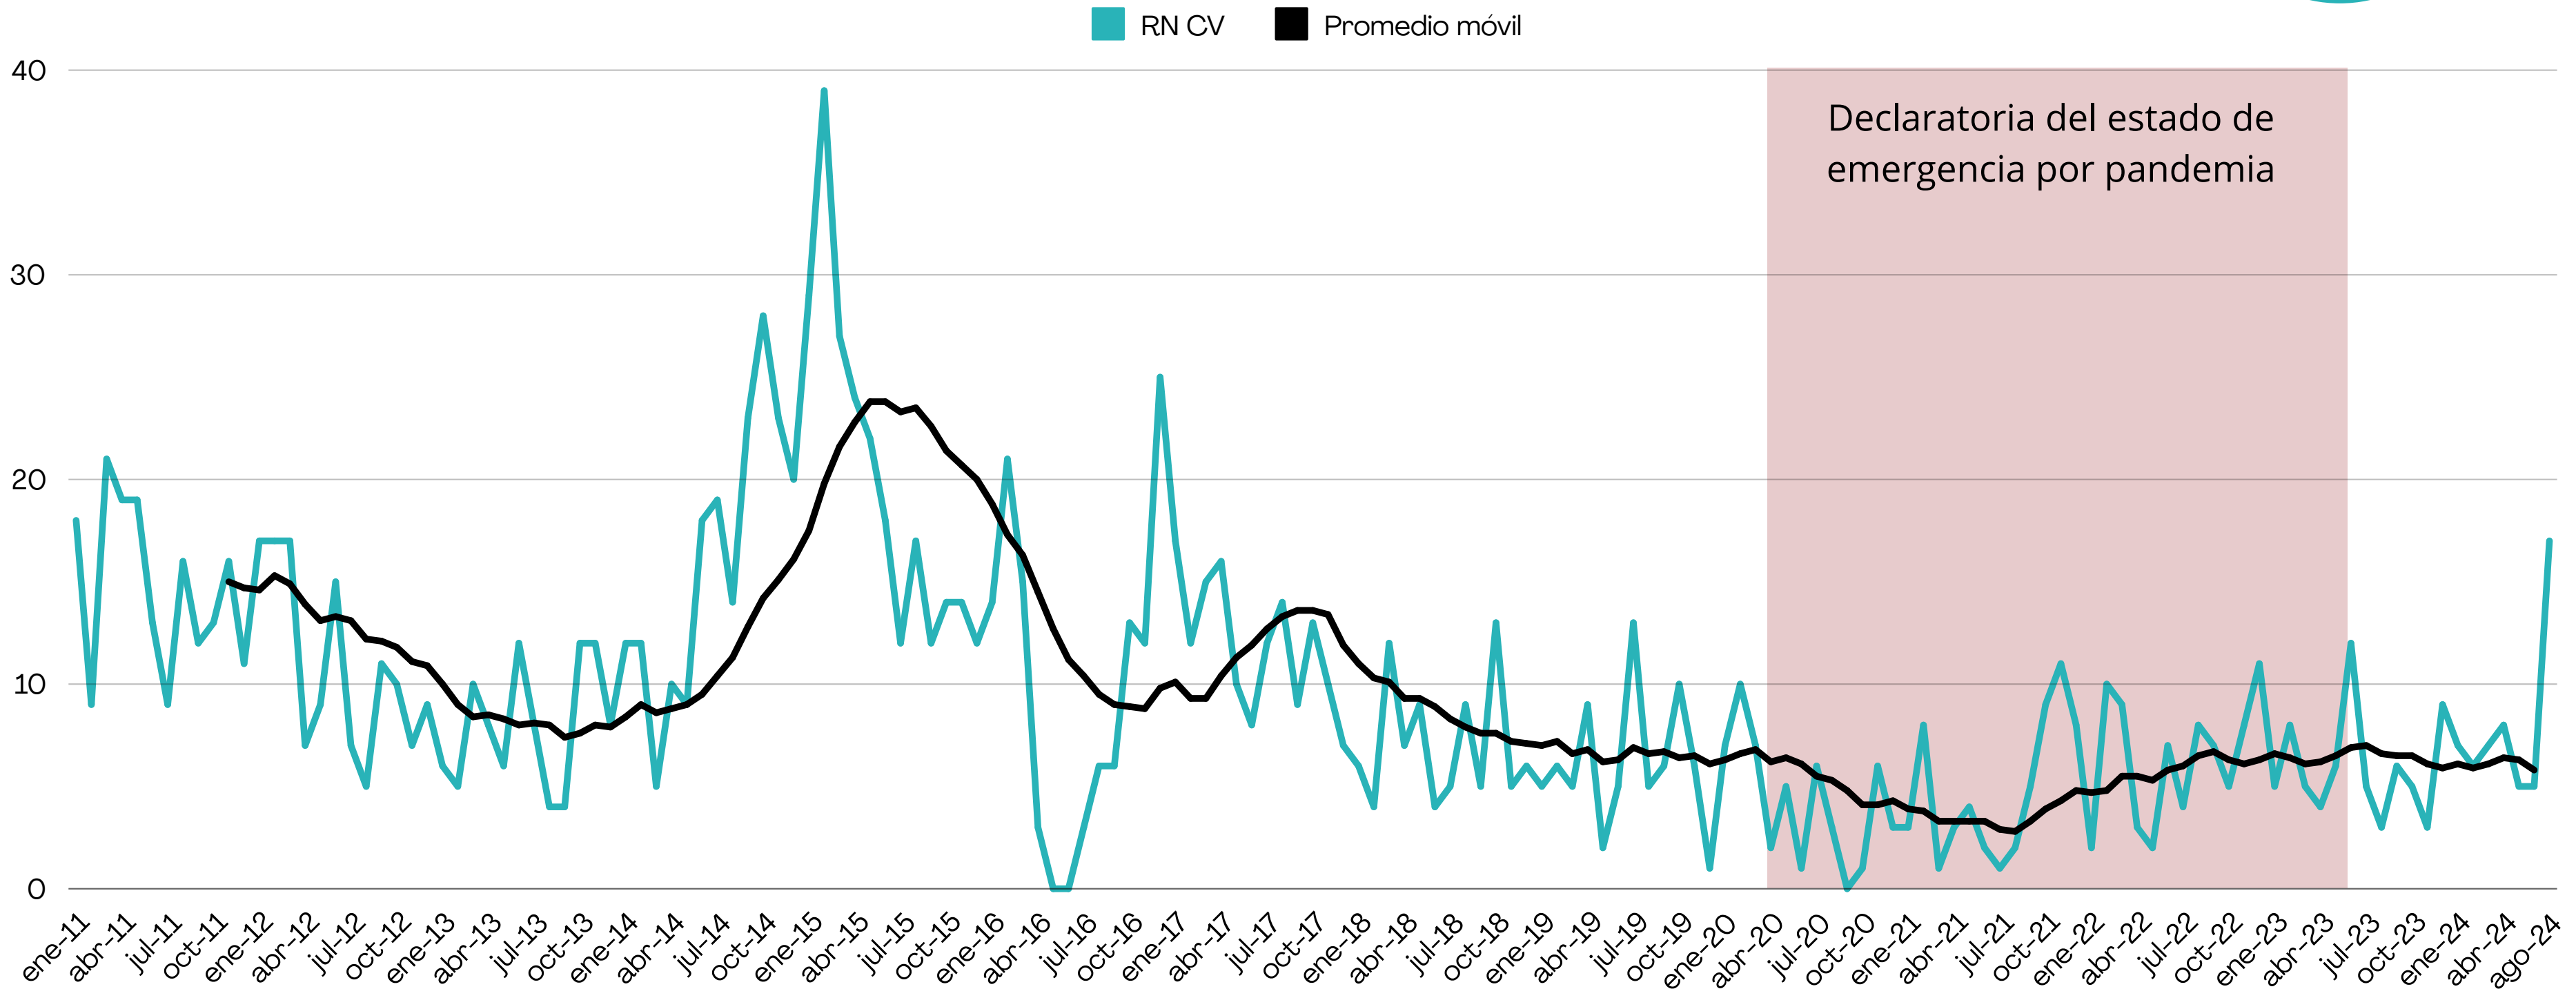

	sep-23	oct-23	nov-23	dic-23	ene-24	feb-24	mar-24	abr-24	may-24	jun-24	jul-24	ago-24
Con violencia	6	5	3	9	7	6	7	8	5	5	8	17
LR: 9	9	9	9	9	9	9	9	9	9	9	9	9
Sin violencia	34	49	50	38	38	42	43	59	42	47	50	38
LR: 35	35	35	35	35	35	35	35	35	35	35	35	35

Sin violencia

Agosto 2023: 50

Agosto 2024: 38

-24%

	Llamadas 911	IPH	Detenidos DSPM	Detenidos AEI
Con violencia	37	39	6	1
Sin violencia	145	61	38	0

Fuente: Fiscalía del Estado de Chihuahua y la Dirección de Seguridad Pública del Municipio de Chihuahua.
Nota: El ranking corresponde a los 253 municipios del país con más de cien mil habitantes.

Robo a negocio con violencia

Tendencia
2011 - agosto 2024

Ranking
(Enero-julio 2024)

159°

Robo a negocio sin violencia

Tendencia
2011 - agosto 2024

Ranking
(Enero-julio 2024)

51°