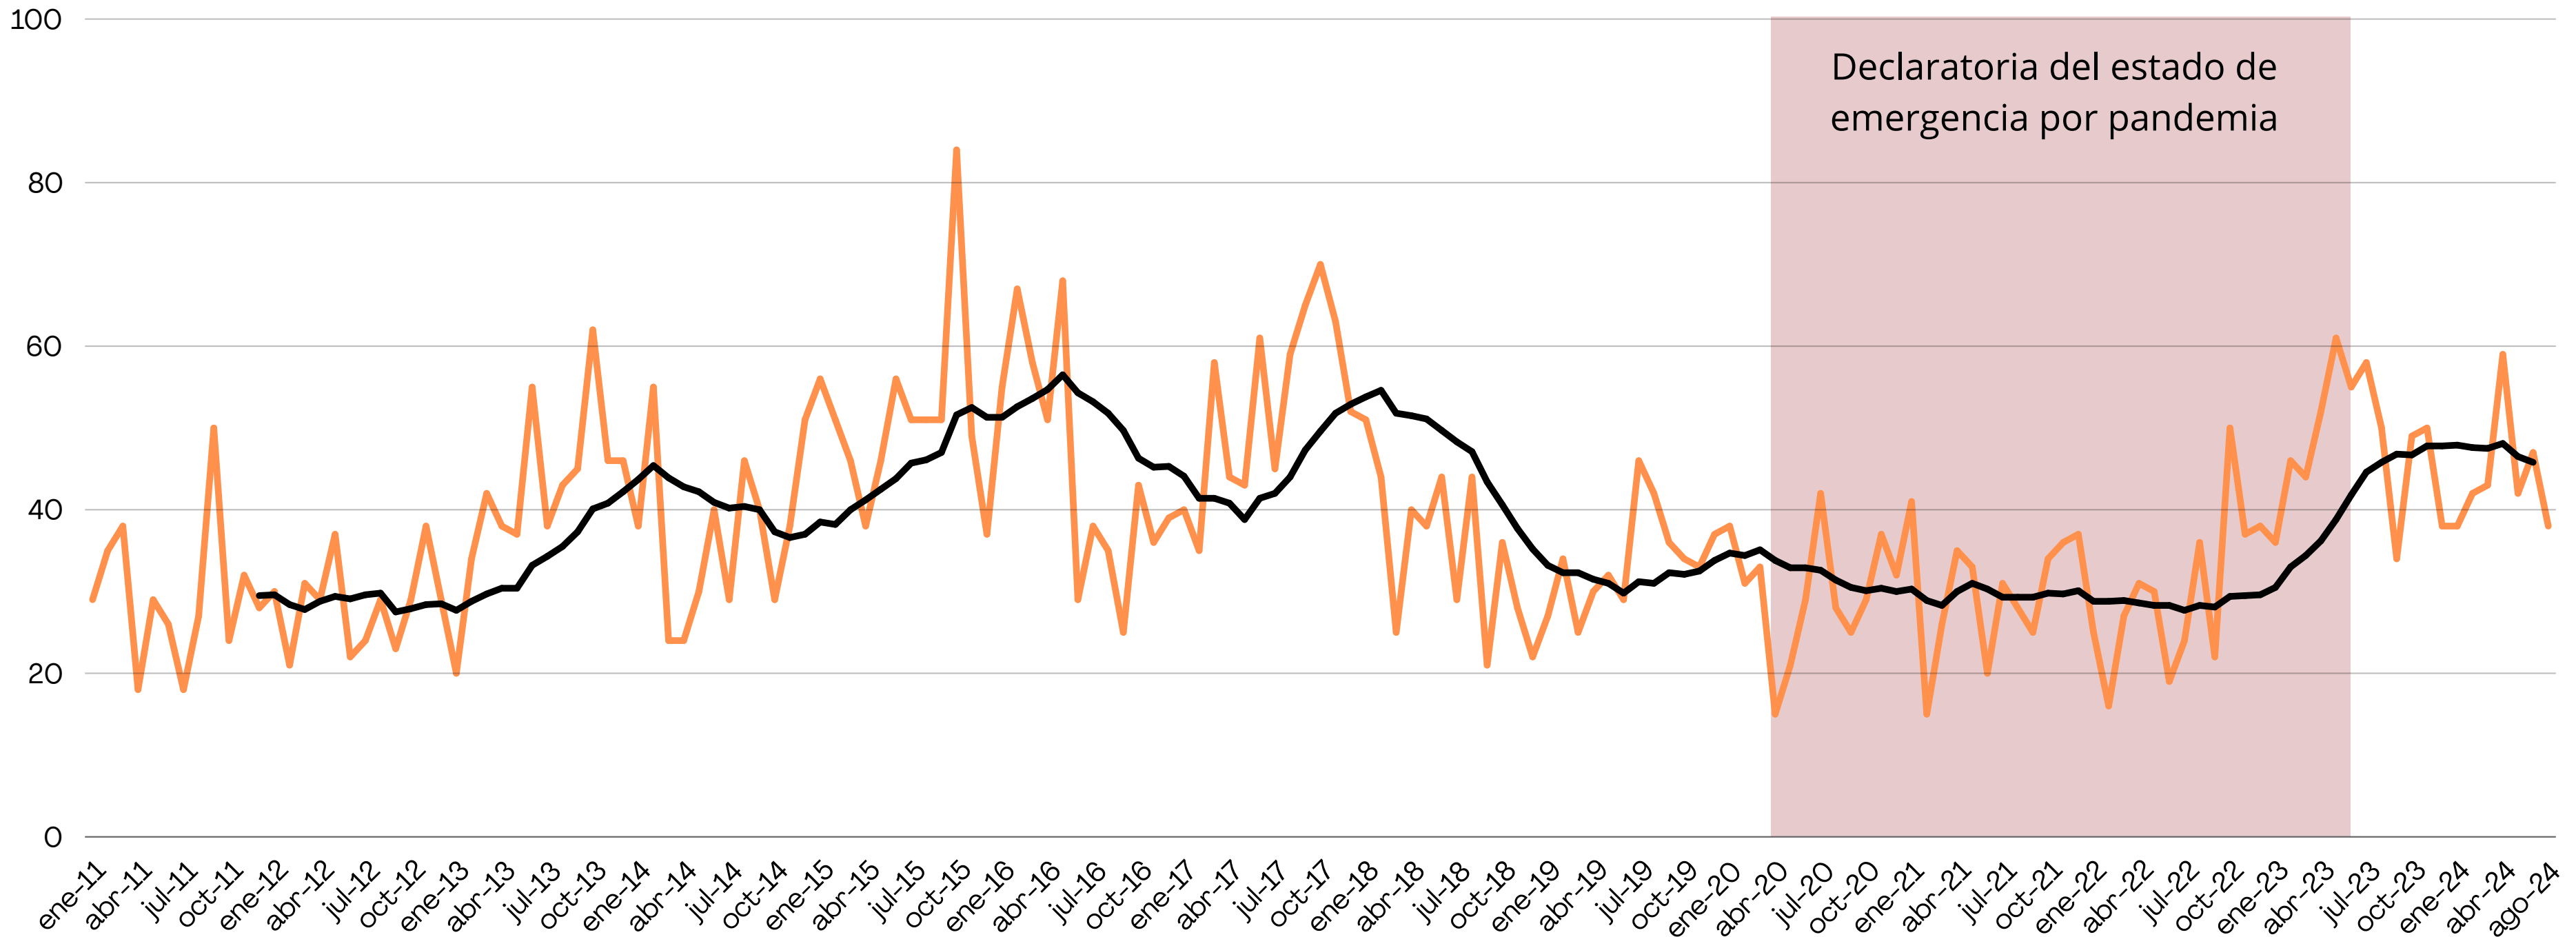

Sin violencia

Agosto 2023: 50

Agosto 2024: 38

-24%

	Llamadas 911	IPH	Detenidos DSPM	Detenidos AEI
Con violencia	37	39	6	1
Sin violencia	145	61	38	0

Fuente: Fiscalía del Estado de Chihuahua y la Dirección de Seguridad Pública del Municipio de Chihuahua.
Nota: El ranking corresponde a los 253 municipios del país con más de cien mil habitantes.

Robo a negocio con violencia

Tendencia
2011 - agosto 2024

Ranking
(Enero-julio 2024)

159°

Robo a negocio sin violencia

Tendencia
2011 - agosto 2024

Ranking
(Enero-julio 2024)

51°

■ RN SV ■ Promedio móvil

Robo a casa habitación

Acumulado
enero - agosto

↑
+21%

↑
+33%

	sep-23	oct-23	nov-23	dic-23	ene-24	feb-24	mar-24	abr-24	may-24	jun-24	jul-24	ago-24
Con violencia	0	1	4	1	2	2	1	0	1	4	1	4
LR: 3	3	3	3	3	3	3	3	3	3	3	3	3
Sin violencia	76	80	59	56	68	47	39	51	64	47	73	57
LR: 47	47	47	47	47	47	47	47	47	47	47	47	47