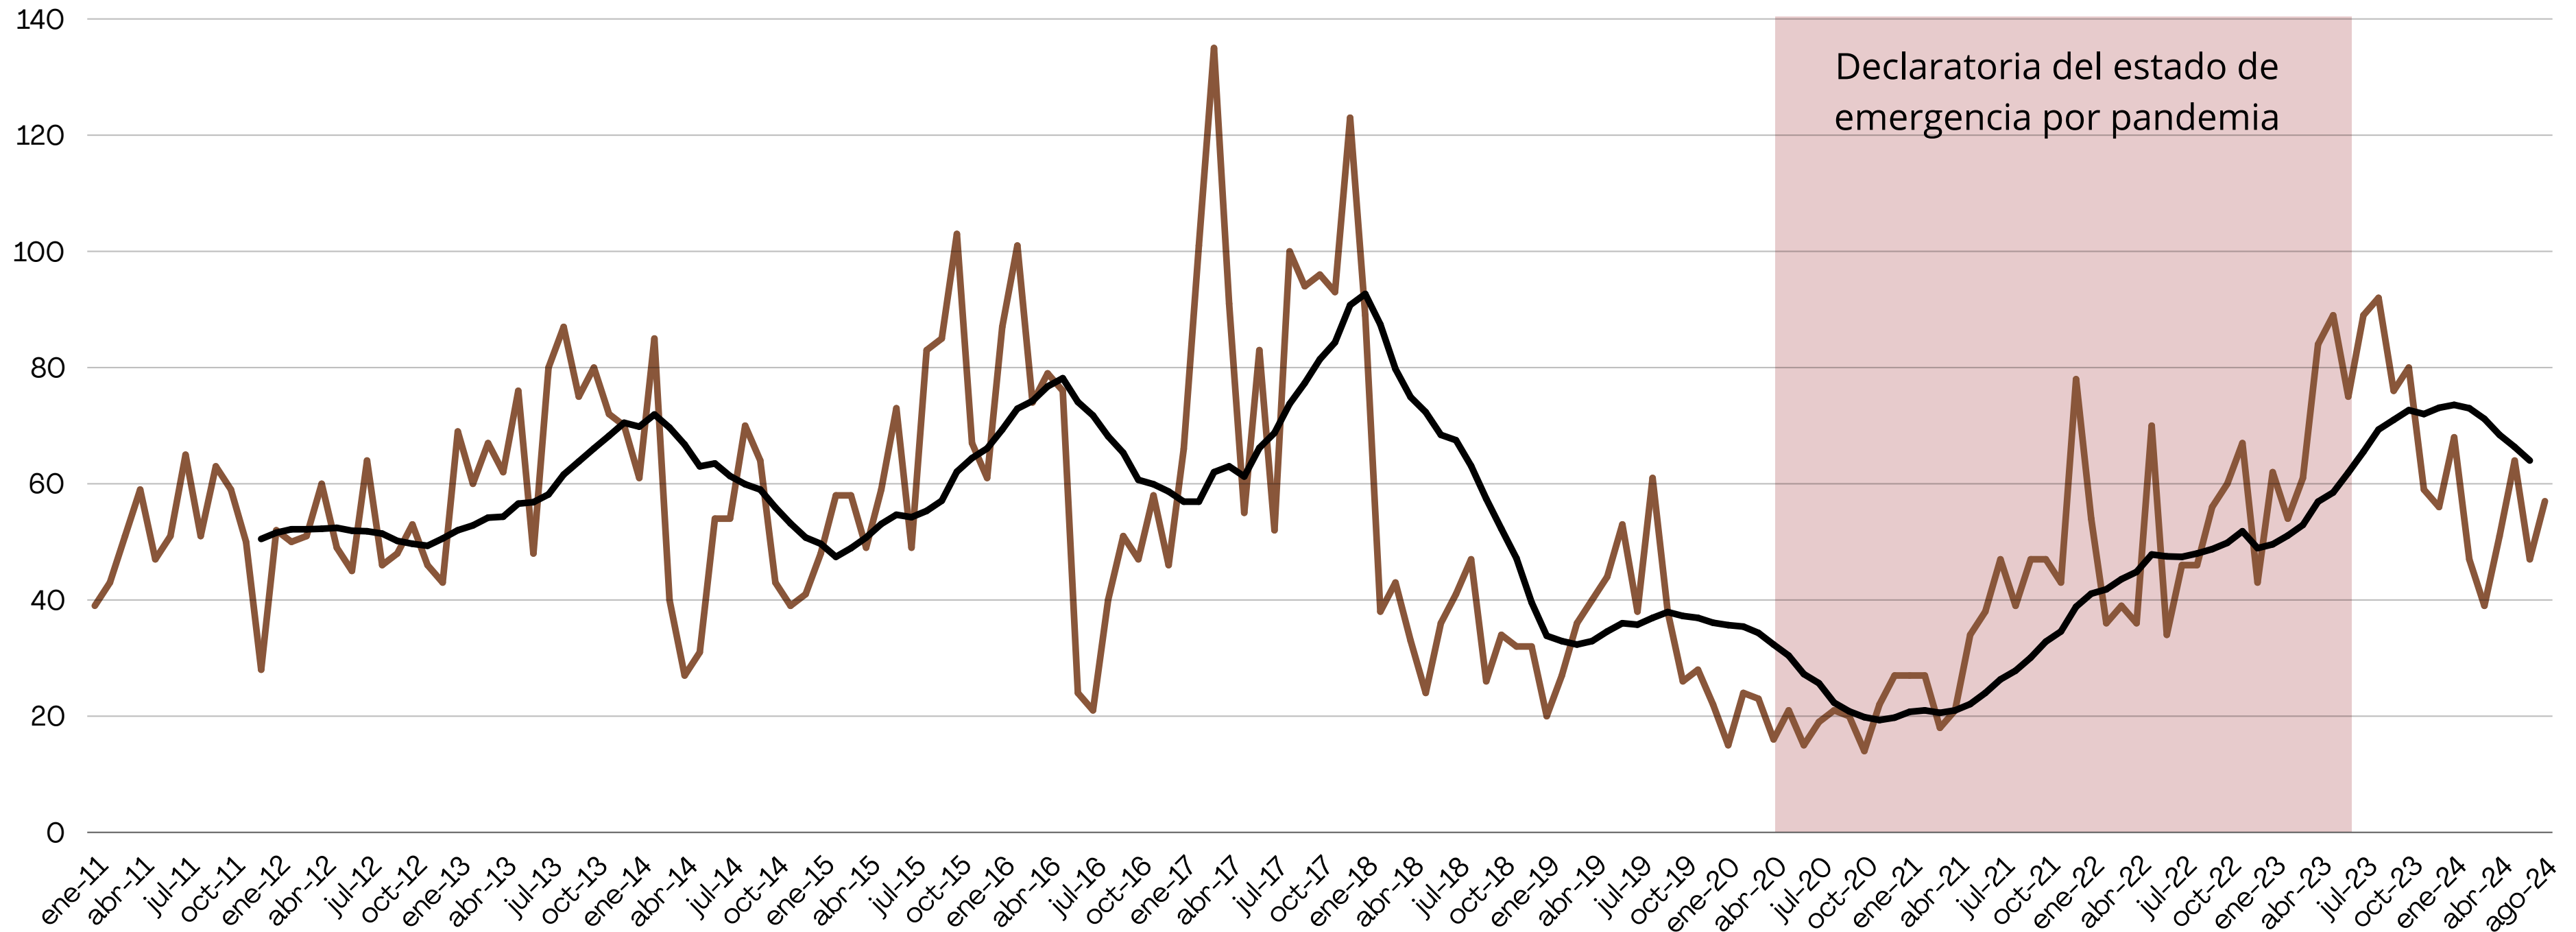

Robo a casa con violencia

Tendencia
2020 - agosto 2024

Ranking
(Enero-julio 2024)

163°

Robo a casa sin violencia

Ranking
(Enero-julio 2024)

30°

Tendencia
2011 - agosto 2024

RC SV Promedio móvil

Violencia familiar

Acumulado
enero - agosto

Carpetas

RIBERAS DEL SACRAMENTO II (33)

REVOLUCIÓN (35)

VILLA JUÁREZ (29)

	sep-23	oct-23	nov-23	dic-23	ene-24	feb-24	mar-24	abr-24	may-24	jun-24	jul-24	ago-24
Violencia familiar	361	291	247	217	207	248	285	303	323	330	345	341