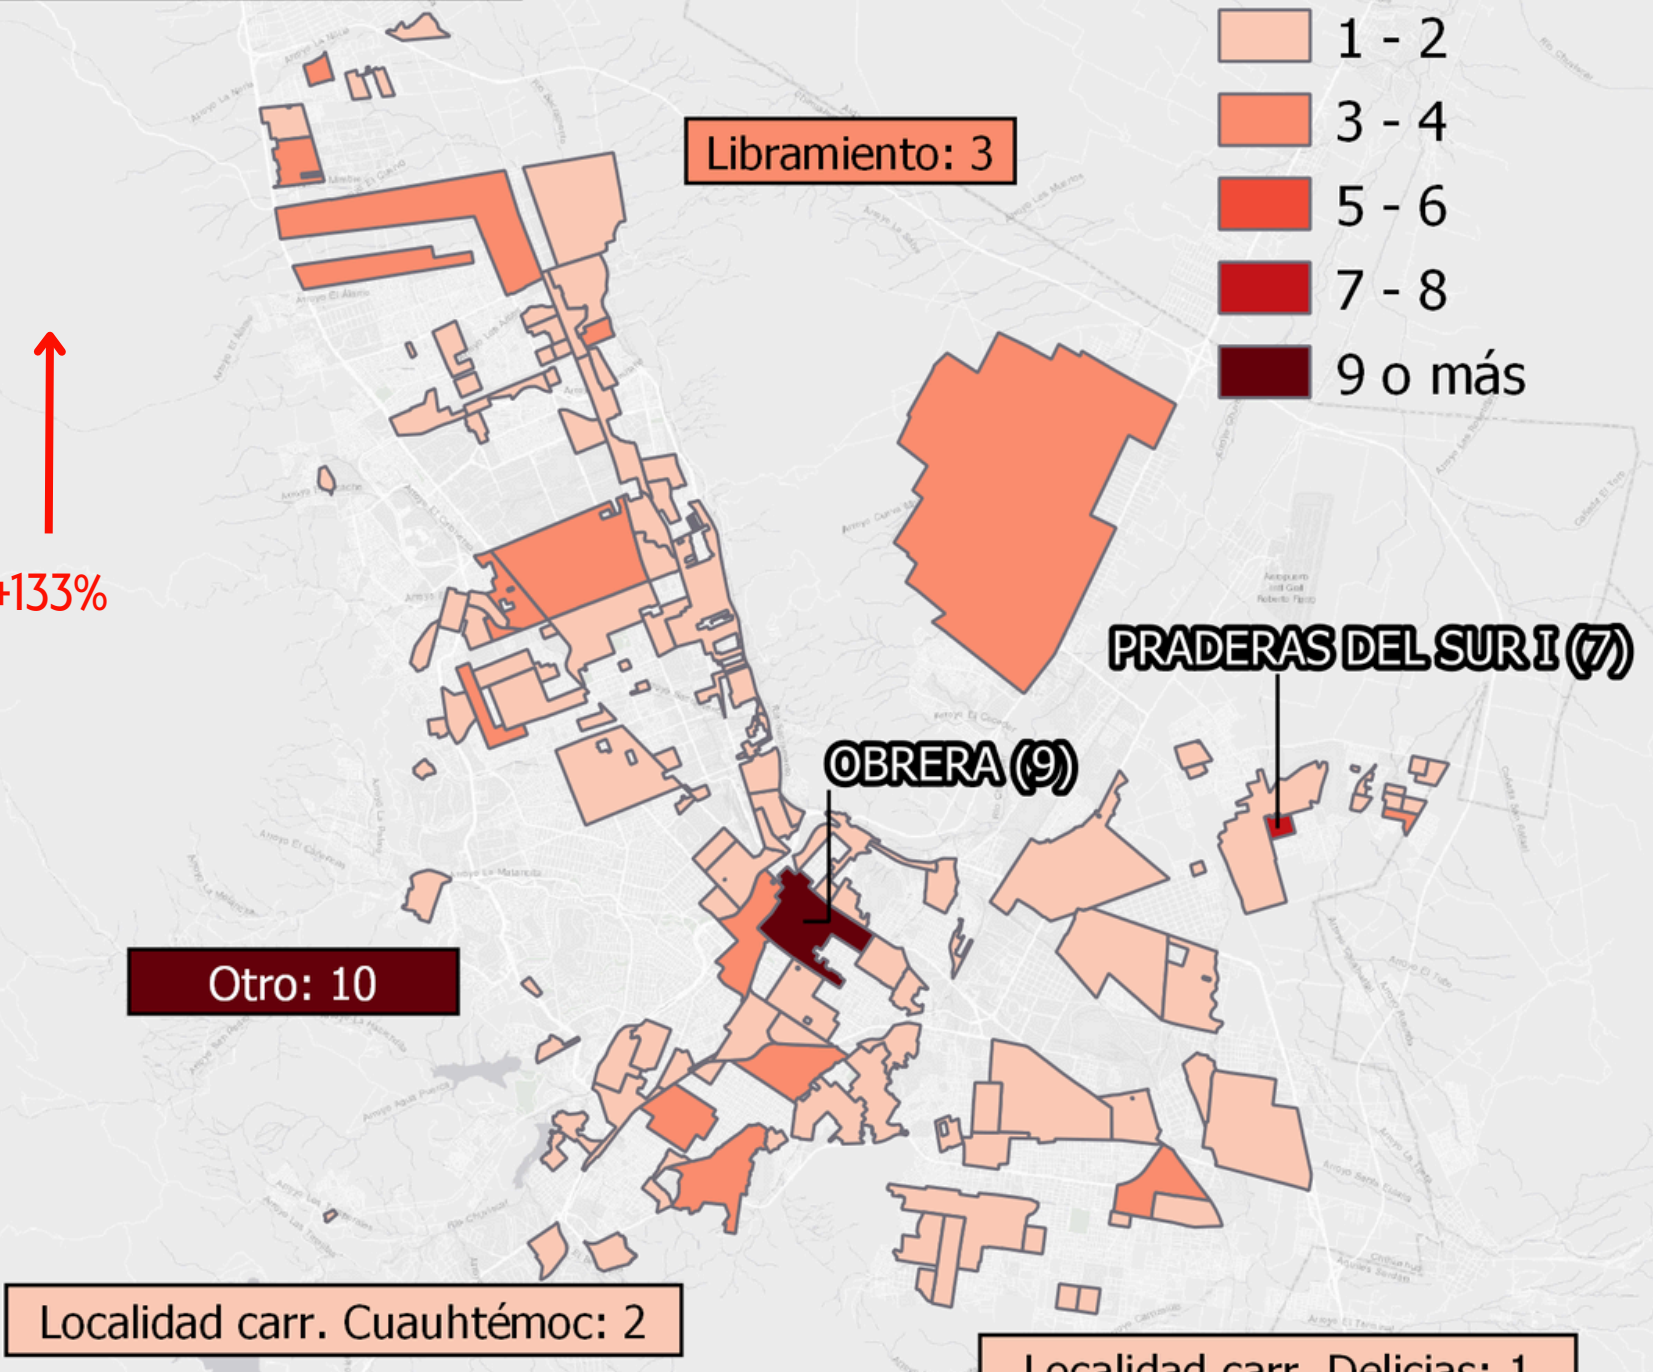

Homicidio doloso (víctimas)

Localidad carr. Juárez: 17
Carretera a Juárez: 8

Acumulado enero - agosto

	sep-23	oct-23	nov-23	dic-23	ene-24	feb-24	mar-24	abr-24	may-24	jun-24	jul-24	ago-24
FGE	30	31	24	28	37	41	27	30	39	52	42	35
LR: 15	15	15	15	15	15	15	15	15	15	15	15	15
SEMEFO	37	32	26	30	44	45	28	36	42	58	50	38
Medios	26	24	22	22	34	36	22	29	31	49	34	27
Secretaría de salud	28	28	21	25	34	40	30	26	32	44	39	

Llamadas
911
26

IPH
31

Detenidos DSPM
9

Detenidos AEI
2

Nota: El ranking corresponde a los 253 municipios del país con más de cien mil habitantes.

Homicidio doloso

(Carpetas)

Ranking
(Enero-julio 2024)