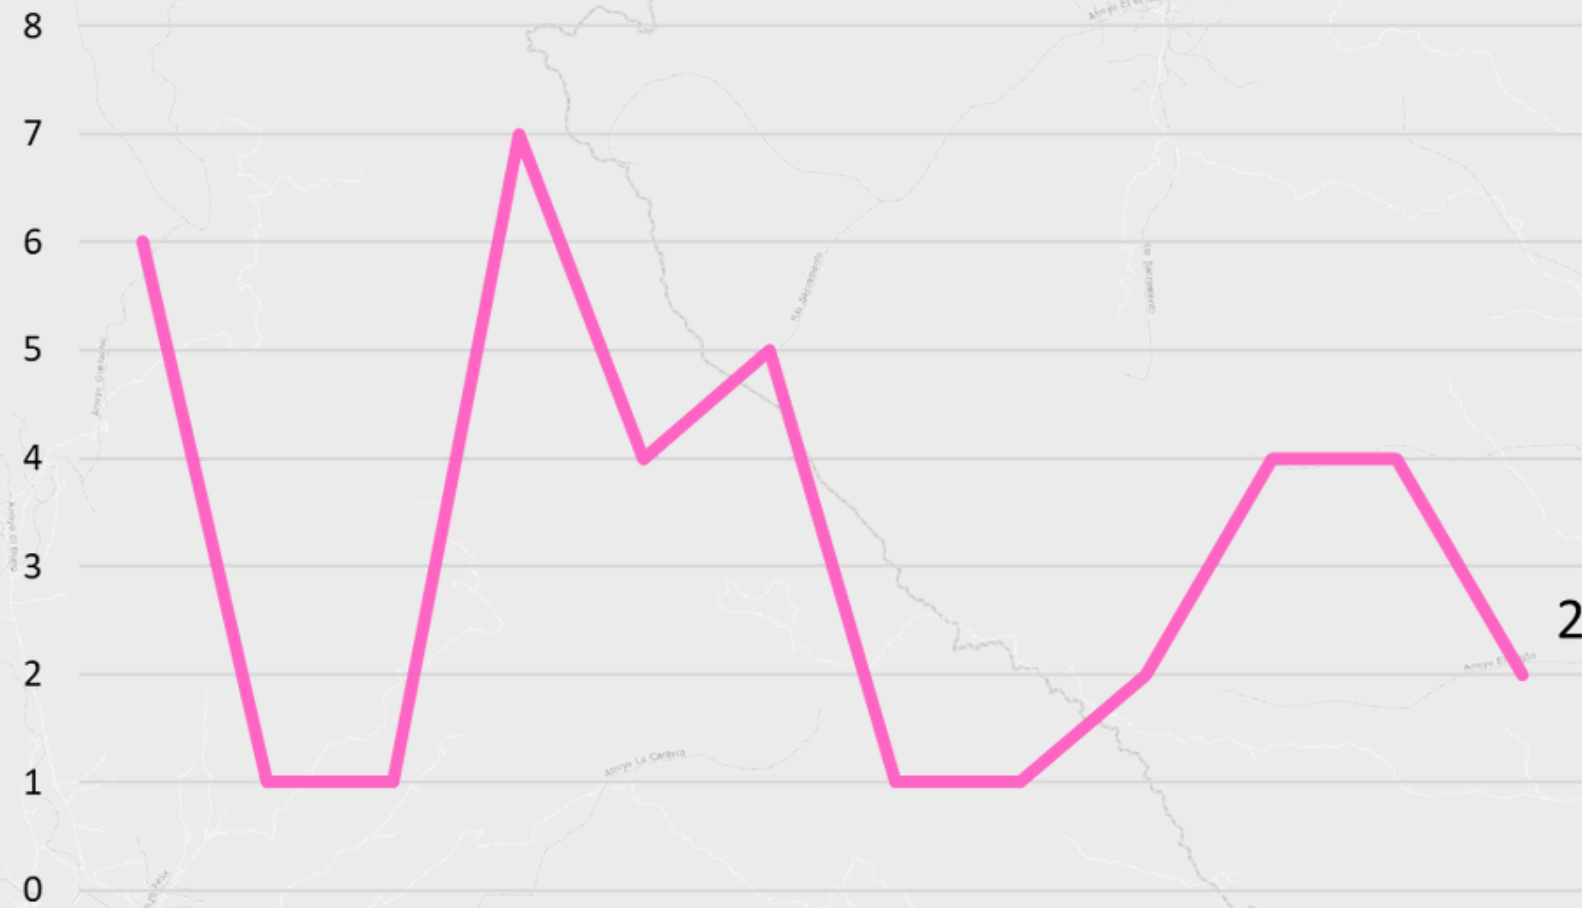

Agosto 2023	Agosto 2024	+15%
296	341	

	Llamadas 911	IPH	Detenidos DSPM	Detenidos FEM
Violencia familiar	498	124	60	66
Violencia contra la mujer	1751	5	25	0
Violencia de pareja	163	0	1	0

Fuente: Fiscalía del Estado de Chihuahua y la Dirección de Seguridad Pública del Municipio de Chihuahua.
Nota: El ranking corresponde a los 253 municipios del país con más de cien mil habitantes.

Violencia familiar

Tendencia
2015 - agosto 2024

Ranking
(Enero-julio 2024)

60°

VF Promedio móvil

Privación ilegal de la libertad

	sep-23	oct-23	nov-23	dic-23	ene-24	feb-24	mar-24	abr-24	may-24	jun-24	jul-24	ago-24
Privación de la libertad	6	1	1	7	4	5	1	1	2	4	4	2

Agosto 2023	Agosto 2024	-50%
4	2	

RIBERAS DEL SACRAMENTO II (2)

Acumulado
enero - agosto

Carpetas

Llamadas

911

18

IPH

Acumulado
enero - agosto

Carpetas

REVOLUCIÓN (22)

OBRERA (21)

ZONA CENTRO (25)

VILLA JUÁREZ (24)

Agosto
2023

53