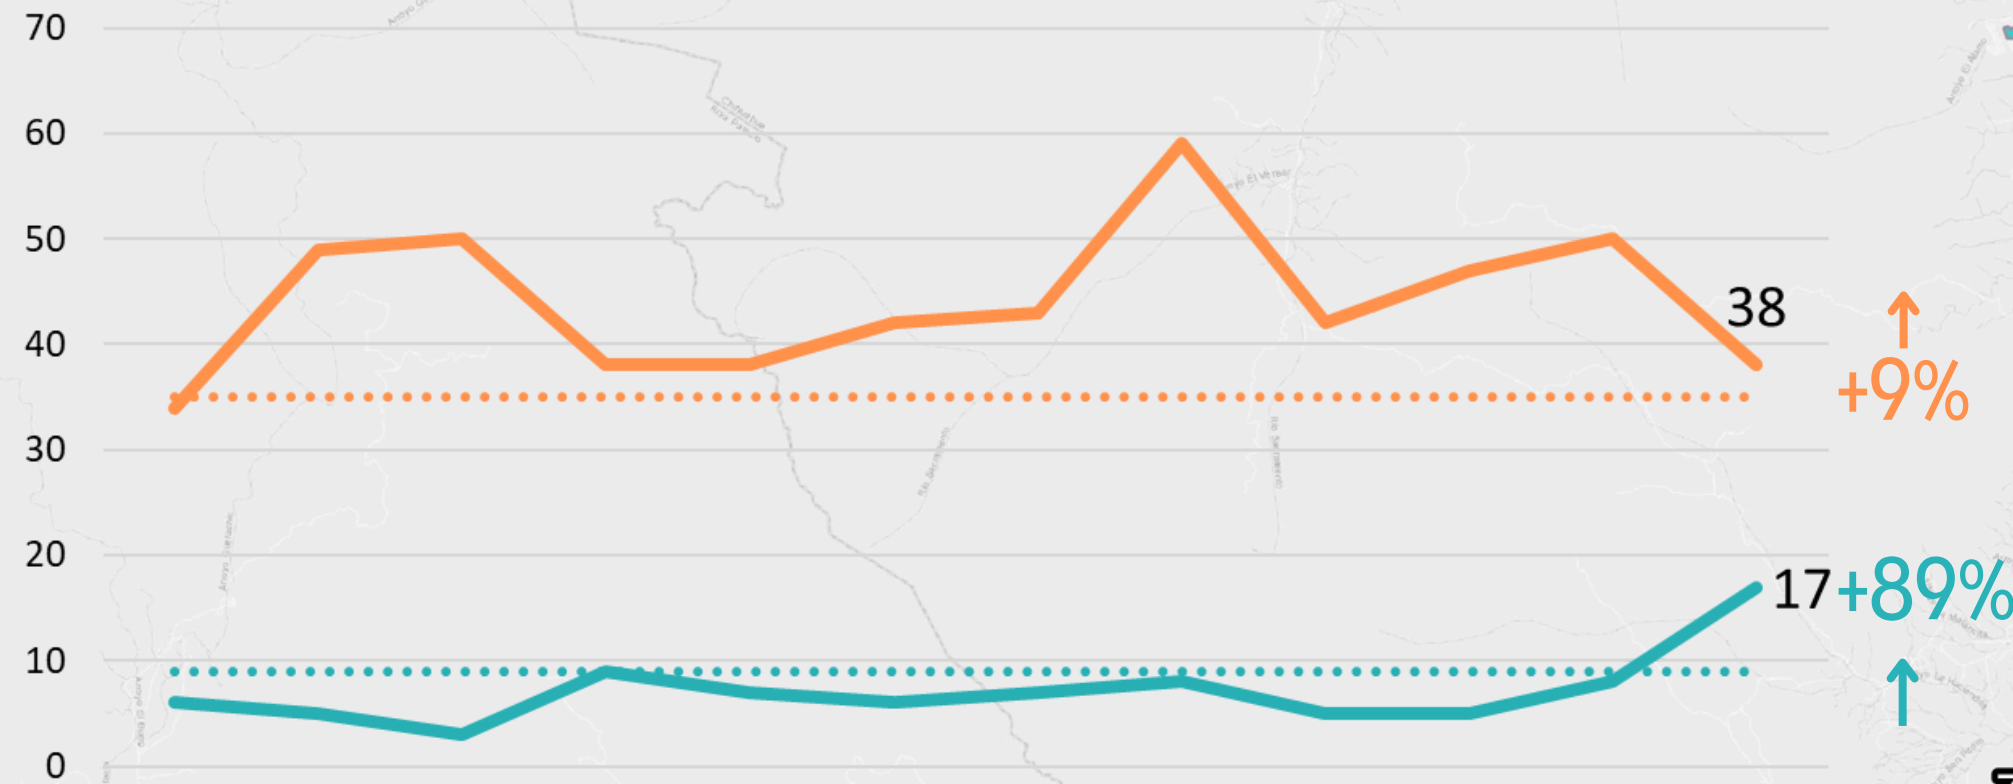

Extorsión

Ranking
(Enero-julio 2024)

28 municipios ocupan el
lugar 225

223°

Tendencia
2011 - agosto 2024

■ Extorsión ■ Promedio móvil

Robo a negocio

Acumulado
enero - agosto

	sep-23	oct-23	nov-23	dic-23	ene-24	feb-24	mar-24	abr-24	may-24	jun-24	jul-24	ago-24
Con violencia	6	5	3	9	7	6	7	8	5	5	8	17
LR: 9	9	9	9	9	9	9	9	9	9	9	9	9
Sin violencia	34	49	50	38	38	42	43	59	42	47	50	38
LR: 35	35	35	35	35	35	35	35	35	35	35	35	35