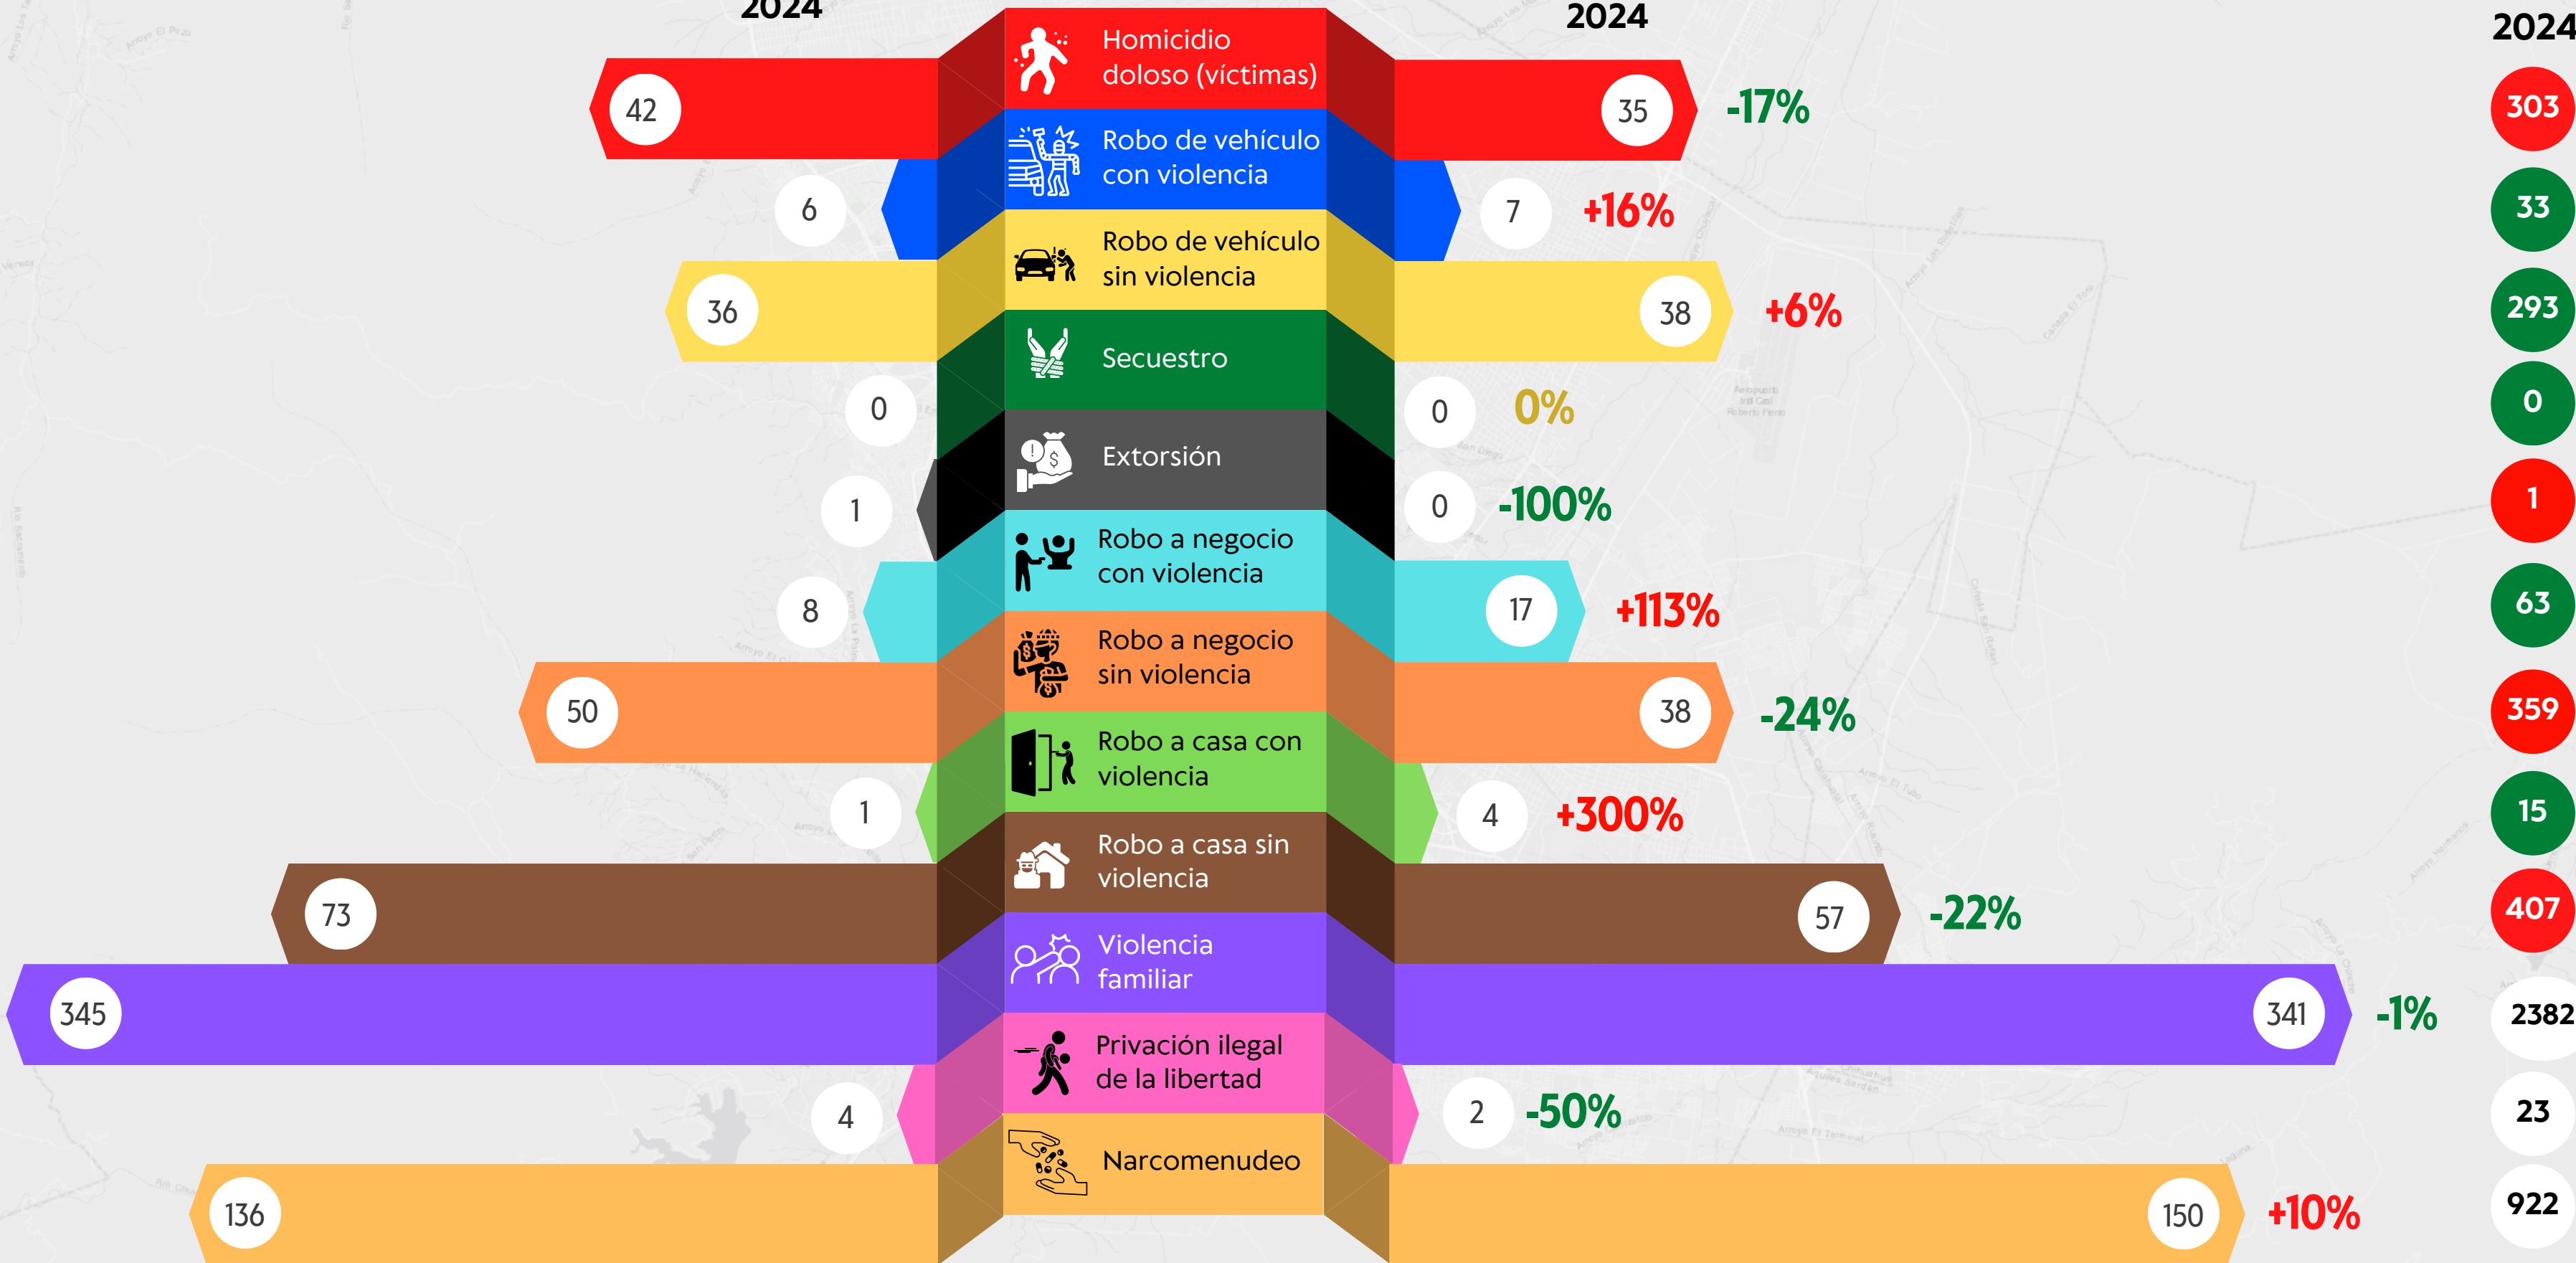

COMISIÓN DE INDICADORES

DE LA MESA CIUDADANA DE SEGURIDAD Y JUSTICIA DE CHIHUAHUA

Club Chihuahua
Ávalos

Prevención
Seguridad
Justicia

Indicadores

Julio
2024

Agosto
2024

Acumulado
2024

Homicidio doloso (víctimas)

Localidad carr. Juárez: 17
Carretera a Juárez: 8

Acumulado enero - agosto

	sep-23	oct-23	nov-23	dic-23	ene-24	feb-24	mar-24	abr-24	may-24	jun-24	jul-24	ago-24
FGE	30	31	24	28	37	41	27	30	39	52	42	35
LR: 15	15	15	15	15	15	15	15	15	15	15	15	15
SEMEFO	37	32	26	30	44	45	28	36	42	58	50	38
Medios	26	24	22	22	34	36	22	29	31	49	34	27
Secretaría de salud	28	28	21	25	34	40	30	26	32	44	39	

4 (11%)
Víctimas mujeres

31 (89%)
Víctimas hombres

22 (65%)
Carpetas por arma de fuego

Agosto 2023
35

Agosto 2024
35

0%

Localidad carr. Cuauhtémoc: 2

Localidad carr. Delicias: 1