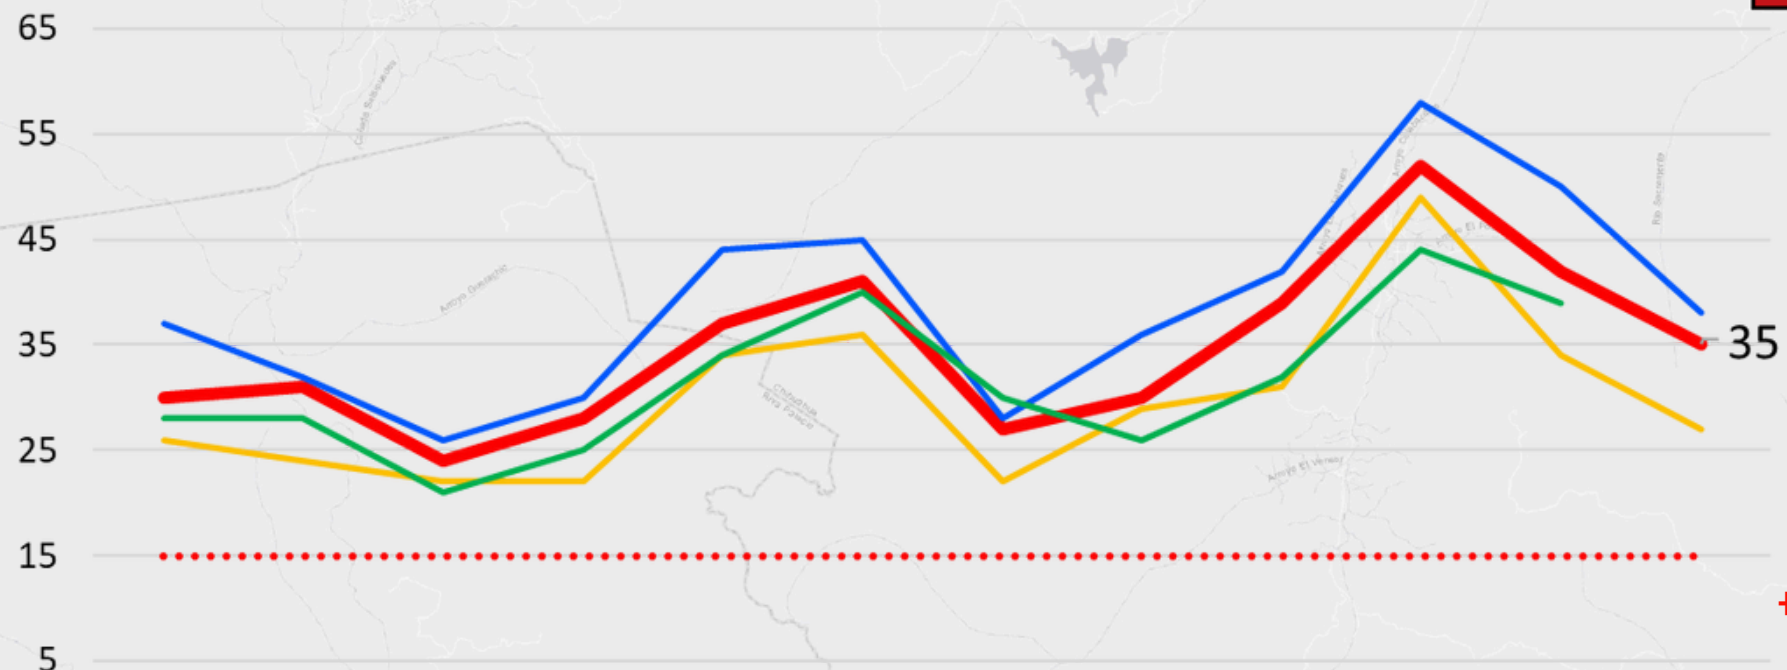

COMISIÓN DE INDICADORES

DE LA MESA CIUDADANA DE SEGURIDAD Y JUSTICIA DE CHIHUAHUA

Club Chihuahua
Ávalos

Prevención
Seguridad
Justicia

Indicadores

Julio
2024

Agosto
2024

Acumulado
2024

Homicidio doloso (víctimas)

Localidad carr. Juárez: 17
Carretera a Juárez: 8

Acumulado enero - agosto

	sep-23	oct-23	nov-23	dic-23	ene-24	feb-24	mar-24	abr-24	may-24	jun-24	jul-24	ago-24
FGE	30	31	24	28	37	41	27	30	39	52	42	35
LR: 15	15	15	15	15	15	15	15	15	15	15	15	15
SEMEFO	37	32	26	30	44	45	28	36	42	58	50	38
Medios	26	24	22	22	34	36	22	29	31	49	34	27
Secretaría de salud	28	28	21	25	34	40	30	26	32	44	39	

4 (11%)
Víctimas mujeres

31 (89%)
Víctimas hombres

22 (65%)
Carpetas por arma de fuego

Agosto 2023
35

Agosto 2024
35

0%

Localidad carr. Cuauhtémoc: 2

Localidad carr. Delicias: 1