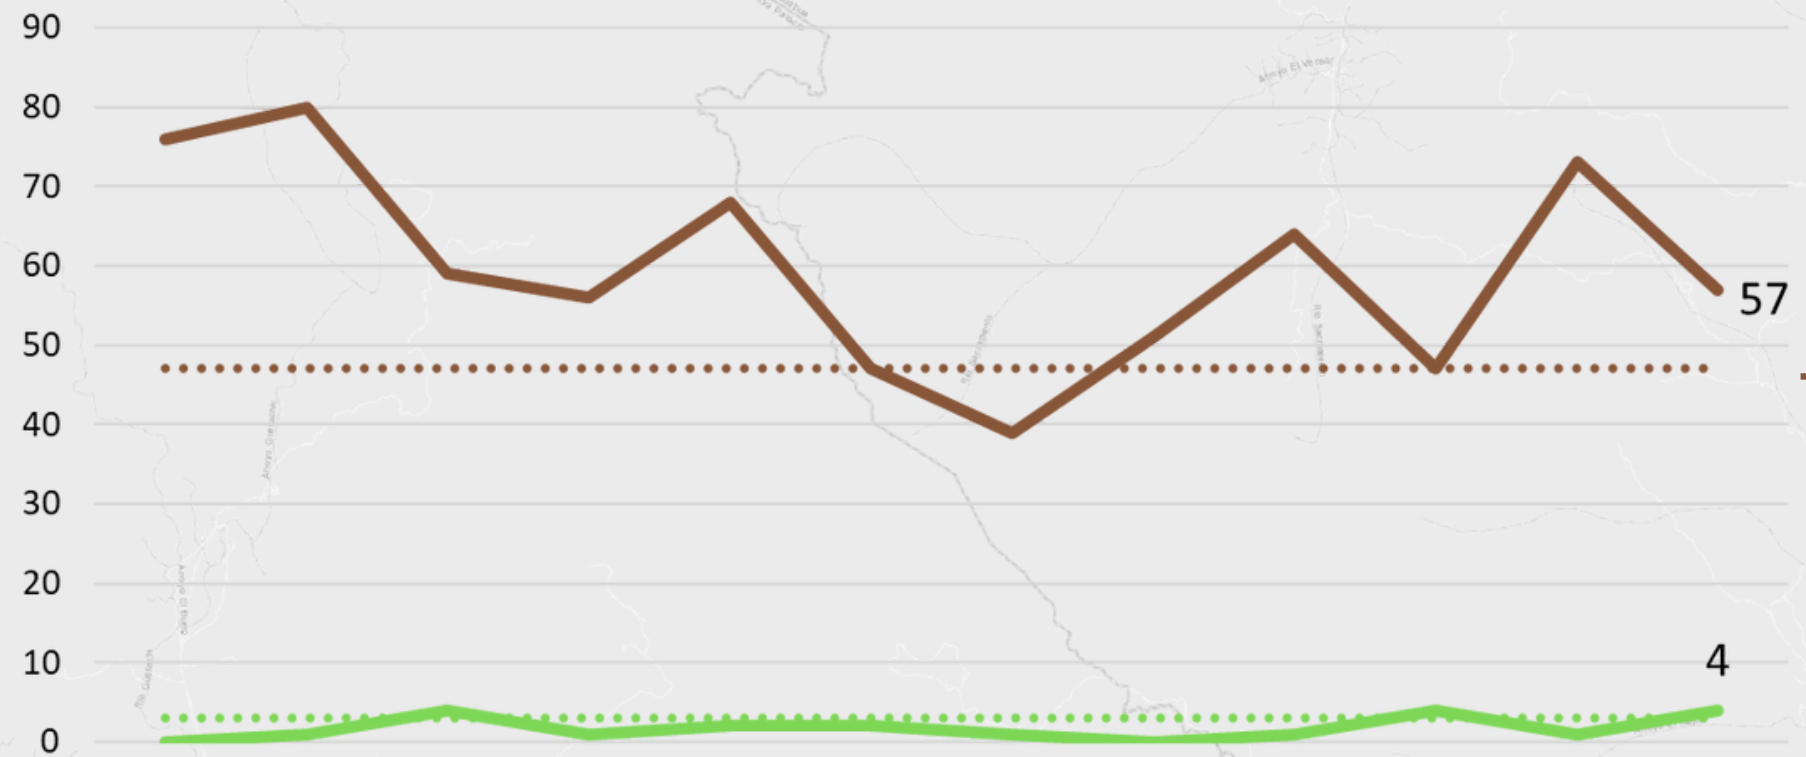

Sin violencia

Agosto 2023: 50

Agosto 2024: 38

-24%

	Llamadas 911	IPH	Detenidos DSPM	Detenidos AEI
Con violencia	37	39	6	1
Sin violencia	145	61	38	0

Fuente: Fiscalía del Estado de Chihuahua y la Dirección de Seguridad Pública del Municipio de Chihuahua.
Nota: El ranking corresponde a los 253 municipios del país con más de cien mil habitantes.

Robo a negocio con violencia

Tendencia
2011 - agosto 2024

Ranking
(Enero-julio 2024)

159°

Robo a negocio sin violencia

Tendencia
2011 - agosto 2024

Ranking
(Enero-julio 2024)

51°

■ RN SV ■ Promedio móvil

Robo a casa habitación

Acumulado
enero - agosto

↑
+21%

↑
+33%

	sep-23	oct-23	nov-23	dic-23	ene-24	feb-24	mar-24	abr-24	may-24	jun-24	jul-24	ago-24
Con violencia	0	1	4	1	2	2	1	0	1	4	1	4
LR: 3	3	3	3	3	3	3	3	3	3	3	3	3
Sin violencia	76	80	59	56	68	47	39	51	64	47	73	57
LR: 47	47	47	47	47	47	47	47	47	47	47	47	47