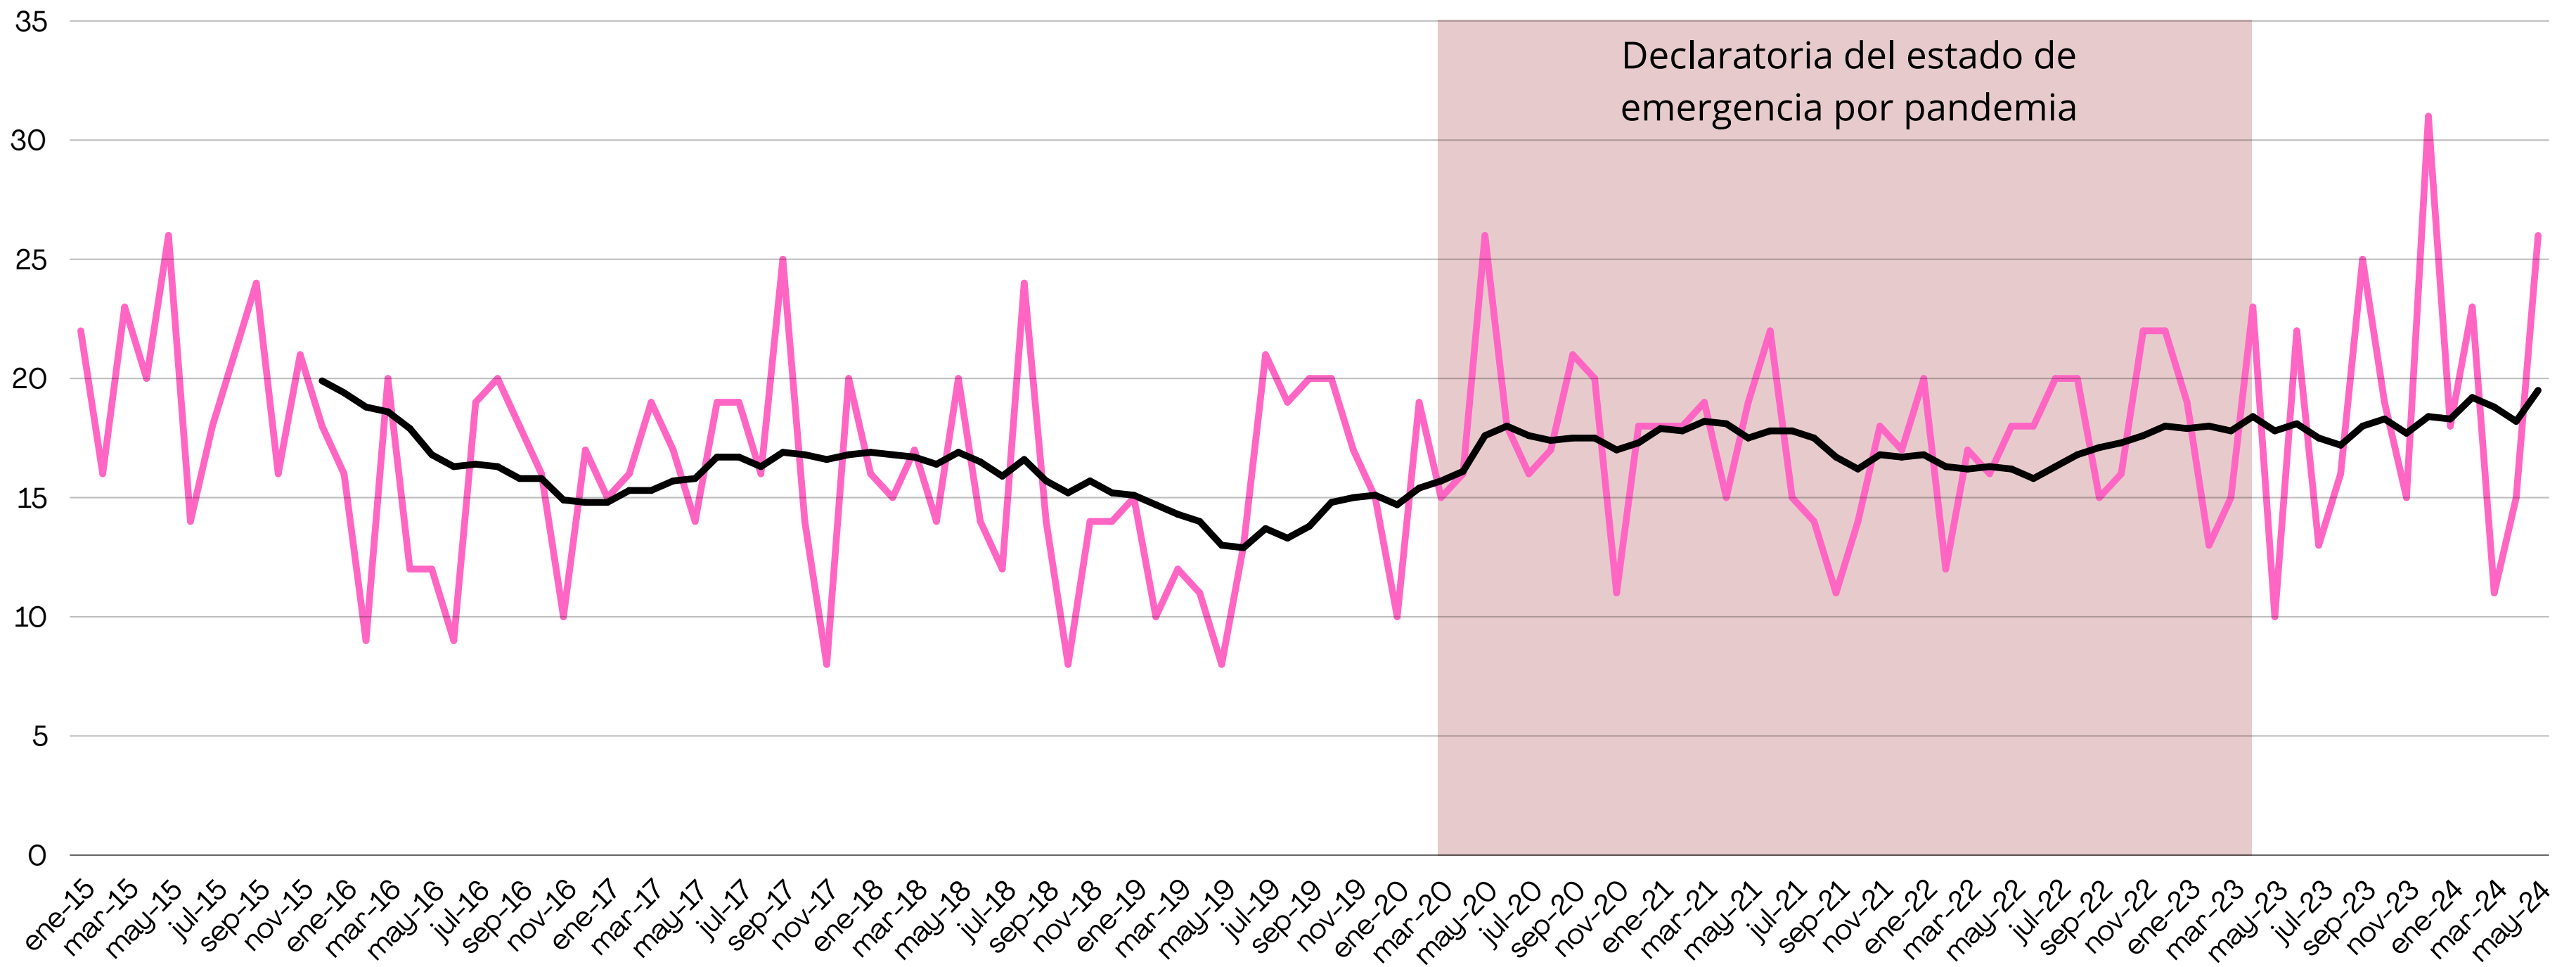

Robo a casa con violencia

Tendencia
2020 - agosto 2024

Ranking
(Enero-julio 2024)

163°

Robo a casa sin violencia

Ranking
(Enero-julio 2024)

30°

Tendencia
2011 - agosto 2024

2

Detenidos

DSPM

2

Fuente: Fiscalía del Estado de Chihuahua y la Dirección de Seguridad Pública del Municipio de Chihuahua.

Nota: El ranking corresponde a los 253 municipios del país con más de cien mil habitantes.

Otros delitos que atentan contra la libertad personal

**Ranking
(Enero-julio 2024)**

79°

**Tendencia
2015 - Junio 2024**

■ Contra la libertad ■ Promedio móvil

Narcomenudeo

	sep-23	oct-23	nov-23	dic-23	ene-24	feb-24	mar-24	abr-24	may-24	jun-24	jul-24	ago-24
Narcomenudeo	75	55	56	60	55	97	128	151	96	109	136	150

Acumulado
enero - agosto

Carpetas

REVOLUCIÓN (22)

OBRERA (21)

ZONA CENTRO (25)

VILLA JUÁREZ (24)

Agosto
2023

53