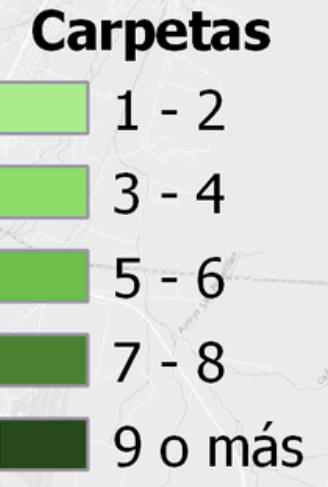

Sin violencia

Agosto 2023: 50

Agosto 2024: 38

-24%

	Llamadas 911	IPH	Detenidos DSPM	Detenidos AEI
Con violencia	37	39	6	1
Sin violencia	145	61	38	0

Fuente: Fiscalía del Estado de Chihuahua y la Dirección de Seguridad Pública del Municipio de Chihuahua.
Nota: El ranking corresponde a los 253 municipios del país con más de cien mil habitantes.

Robo a negocio con violencia

Tendencia
2011 - agosto 2024

Ranking
(Enero-julio 2024)

159°

Robo a negocio sin violencia

Tendencia
2011 - agosto 2024

Ranking
(Enero-julio 2024)

51°

■ RN SV ■ Promedio móvil

Robo a casa habitación

Acumulado
enero - agosto

↑
+21%

↑
+33%

	sep-23	oct-23	nov-23	dic-23	ene-24	feb-24	mar-24	abr-24	may-24	jun-24	jul-24	ago-24
Con violencia	0	1	4	1	2	2	1	0	1	4	1	4
LR: 3	3	3	3	3	3	3	3	3	3	3	3	3
Sin violencia	76	80	59	56	68	47	39	51	64	47	73	57
LR: 47	47	47	47	47	47	47	47	47	47	47	47	47