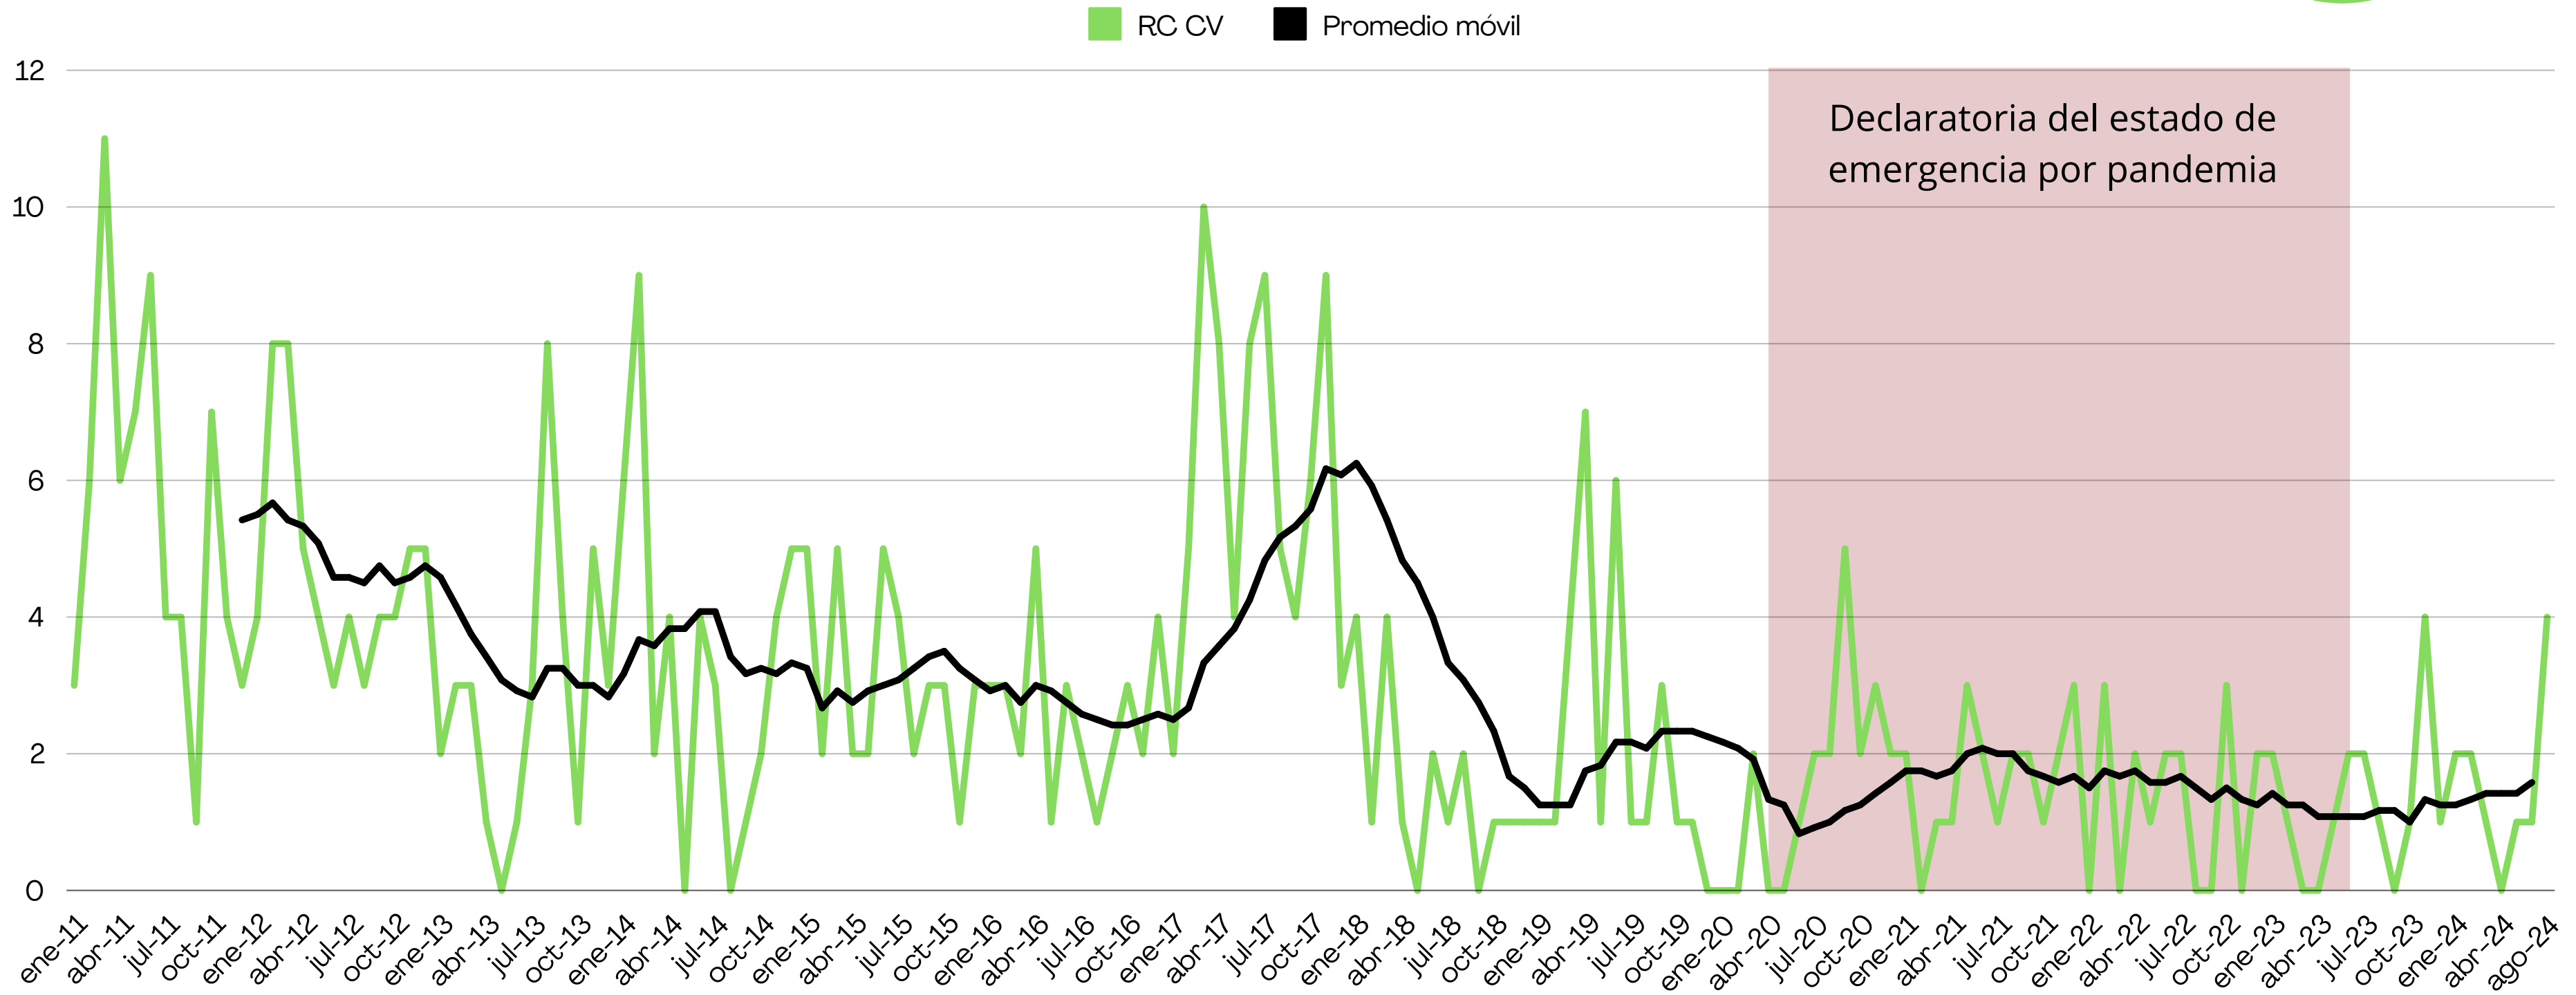

IPH

**Detenidos
DSPM**

**Detenidos
AEI**

Con
violencia

14

2

4

4

Sin
violencia

247

46

21

5

Fuente: Fiscalía del Estado de Chihuahua y la Dirección de Seguridad Pública del Municipio de Chihuahua.
Nota: El ranking corresponde a los 253 municipios del país con más de cien mil habitantes.

Robo a casa con violencia

Tendencia
2020 - agosto 2024

Ranking
(Enero-julio 2024)

163°

Robo a casa sin violencia

Ranking
(Enero-julio 2024)

30°

Tendencia
2011 - agosto 2024