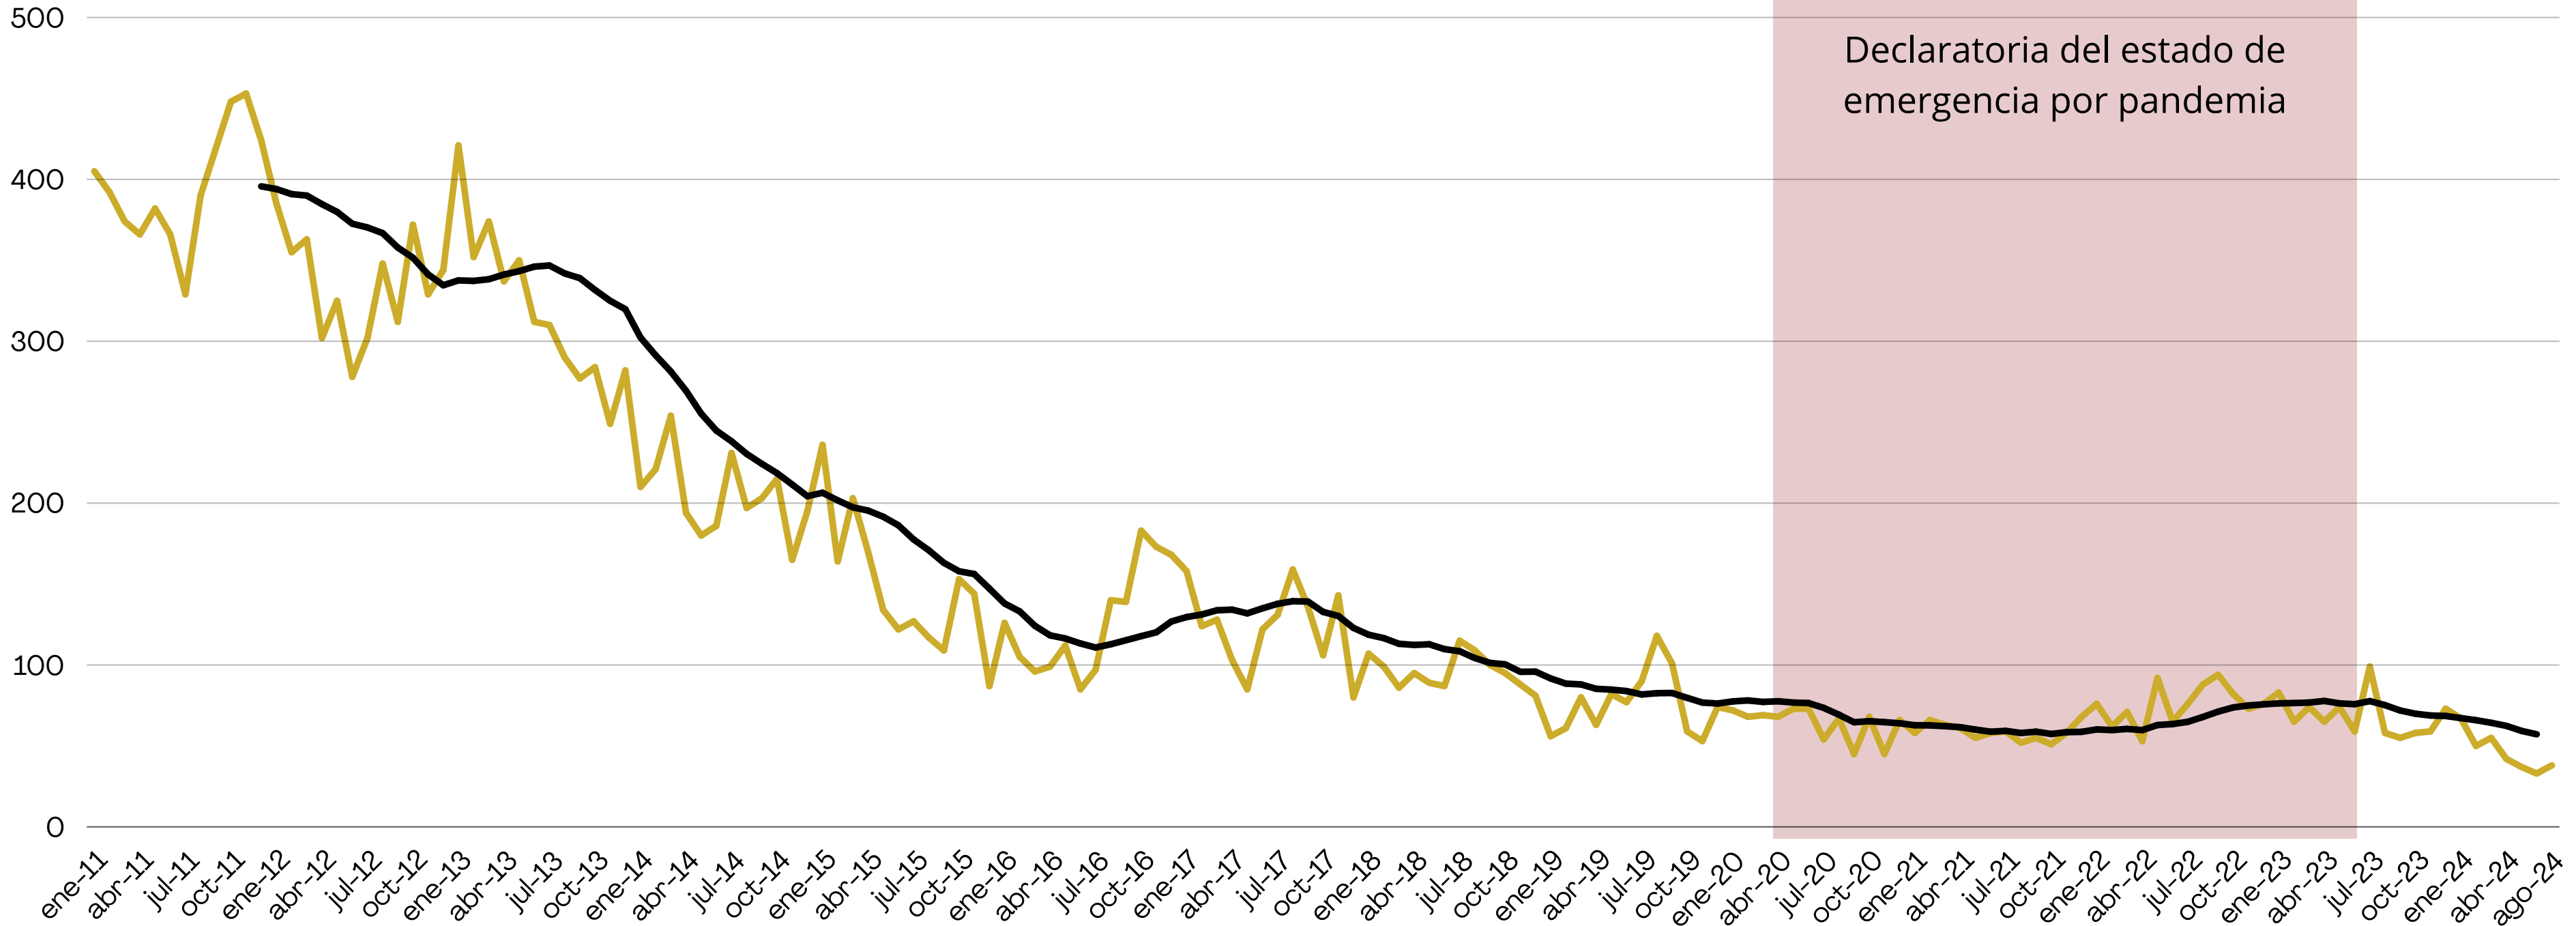

Robo de vehículo sin violencia

Tendencia
2011 - agosto 2024

Ranking
(Enero-julio 2024)

78°

RV SV Promedio móvil

Secuestro

1

0
Secuestros extorsivos

0
Secuestros para causar daño

0
Secuestros exprés

	sep-23	oct-23	nov-23	dic-23	ene-24	feb-24	mar-24	abr-24	may-24	jun-24	jul-24	ago-24
Secuestro extorsivo	0	0	0	0	0	0	0	0	0	0	0	0
LR: 0	0	0	0	0	0	0	0	0	0	0	0	0

Llamadas

911

0

IPH

0

Detenidos DSPM

0

Detenidos AEI

0

Agosto 2023

1

Agosto 2024

0

-100%