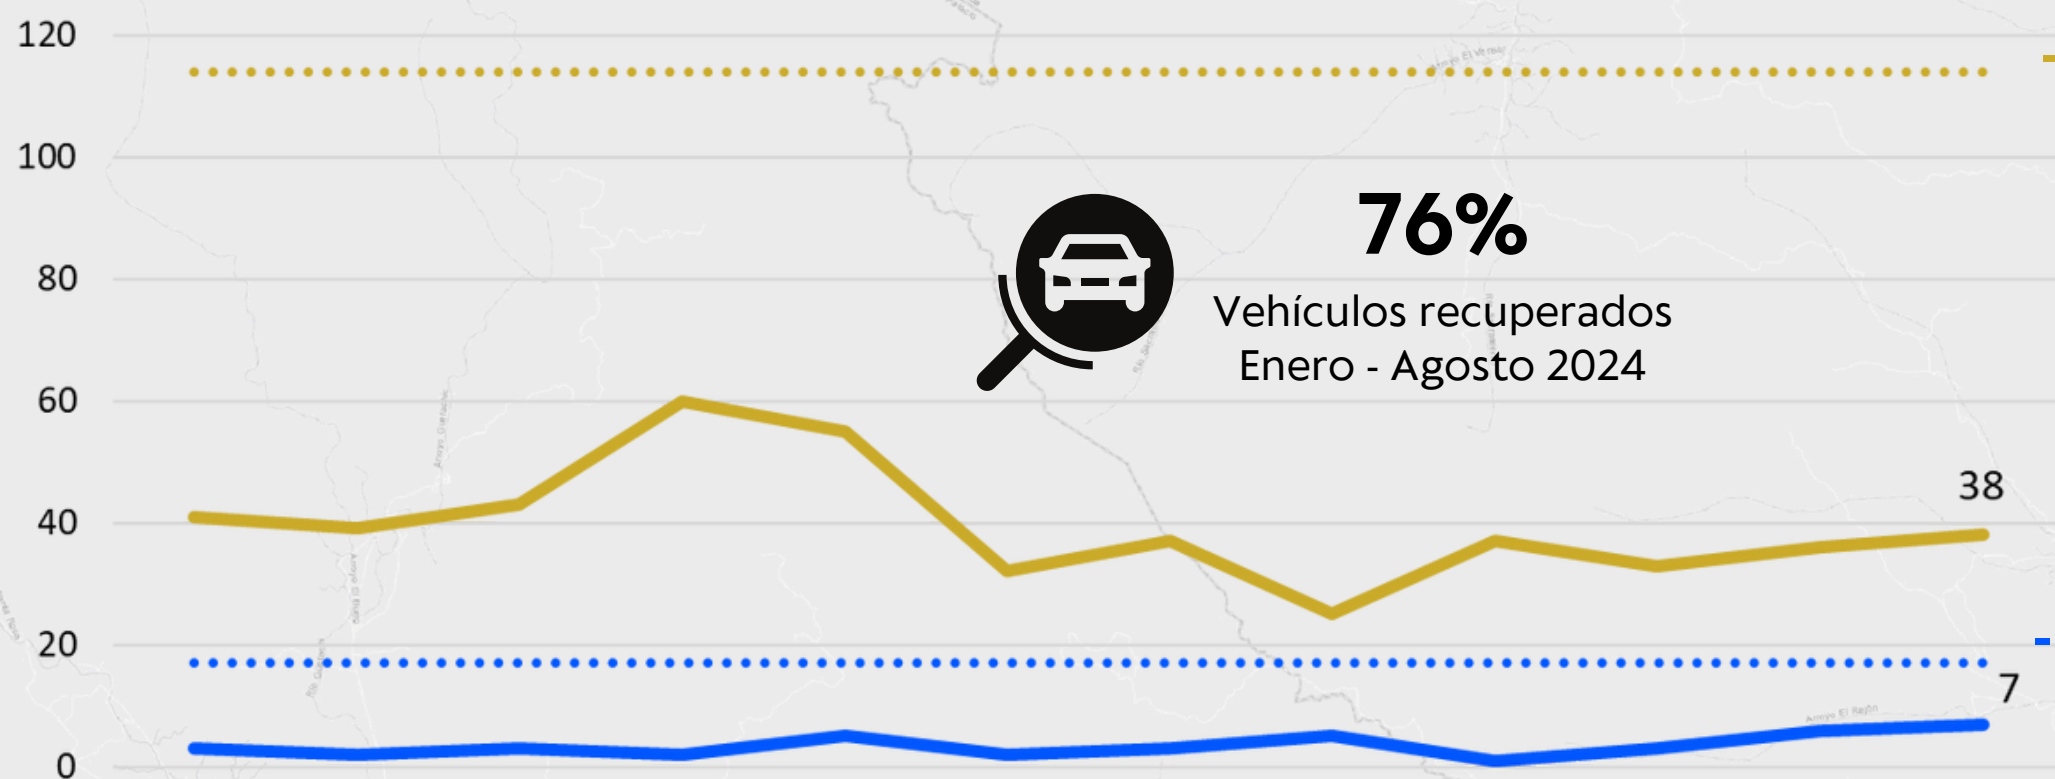

43°

Tendencia
2011 - agosto 2024

■ Homicidio ■ Promedio móvil

Robo de vehículo de 4 ruedas

Acumulado
enero - agosto

	sep.-23	oct.-23	nov.-23	dic.-23	ene.-24	feb.-24	mar-24	abr-24	may-24	jun-24	jul-24	ago-24
Con violencia	3	2	3	2	5	2	3	5	1	3	6	7
LR: 17	17	17	17	17	17	17	17	17	17	17	17	17
Sin violencia	41	39	43	60	55	32	37	25	37	33	36	38
LR: 114	114	114	114	114	114	114	114	114	114	114	114	114

ZONA CENTRO (8)

COLONIA AEROPUERTO (10)

-67%

-59%

Con violencia

Agosto 2023: **1** | Agosto 2024: **7** | **+600%**

Sin violencia

agosto 2023: **36** | Agosto 2024: **38** | **+6%**