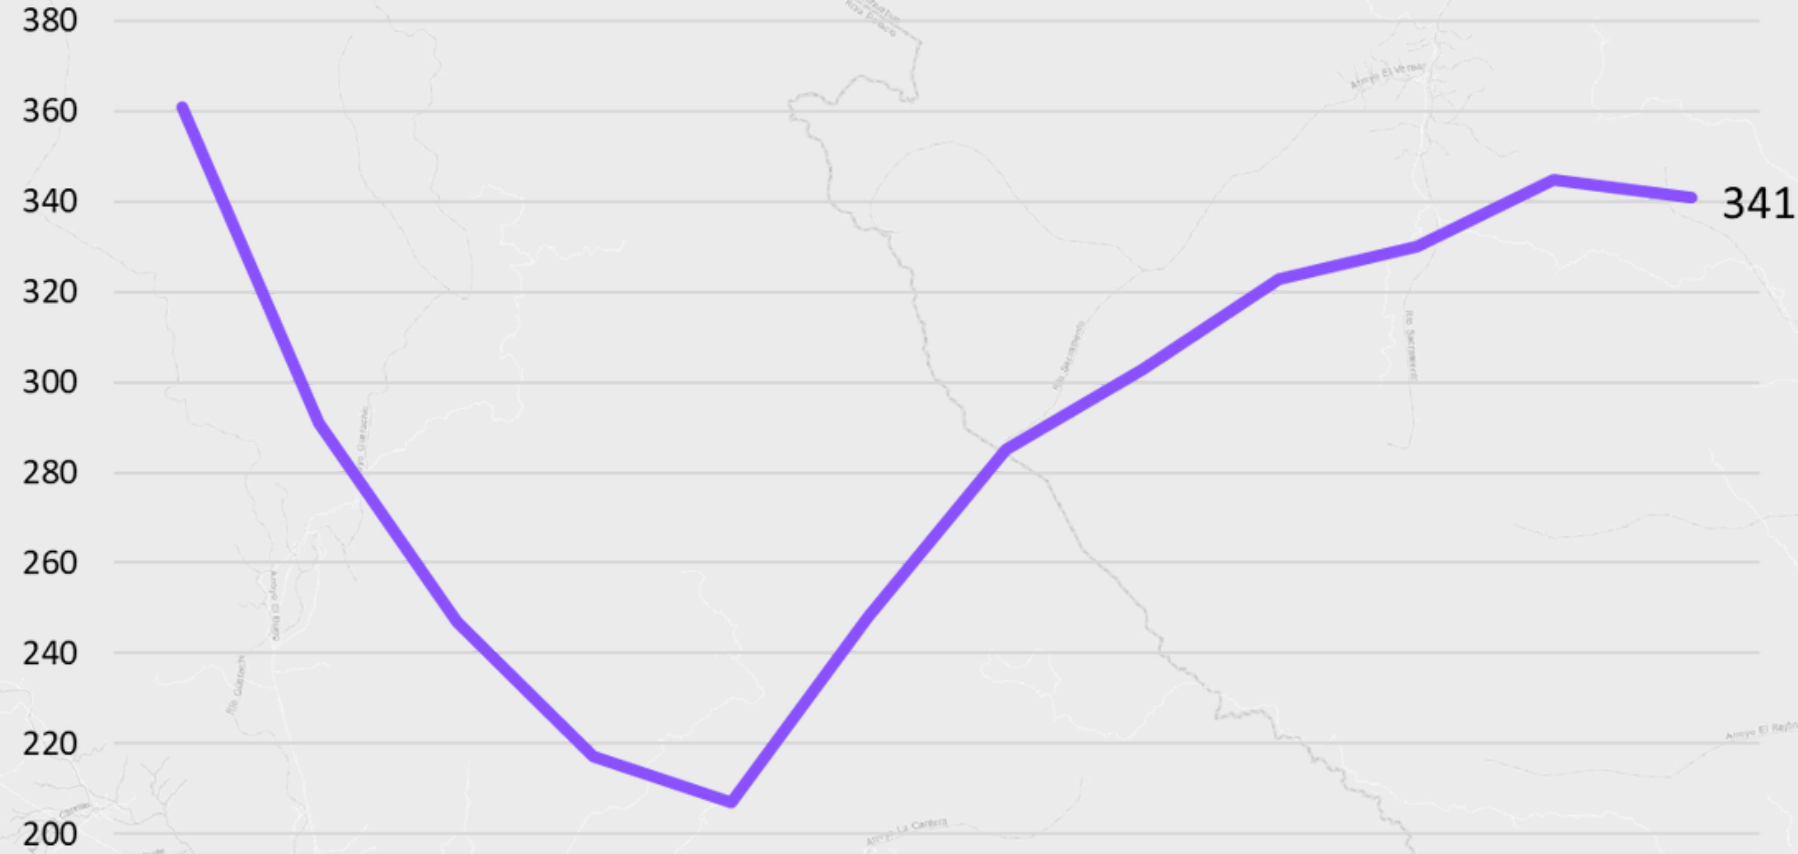

Robo a casa con violencia

Tendencia
2020 - agosto 2024

Ranking
(Enero-julio 2024)

163°

Robo a casa sin violencia

Ranking
(Enero-julio 2024)

30°

Tendencia
2011 - agosto 2024

RC SV Promedio móvil

Violencia familiar

Acumulado
enero - agosto

Carpetas

RIBERAS DEL SACRAMENTO II (33)

REVOLUCIÓN (35)

VILLA JUÁREZ (29)

	sep-23	oct-23	nov-23	dic-23	ene-24	feb-24	mar-24	abr-24	may-24	jun-24	jul-24	ago-24
Violencia familiar	361	291	247	217	207	248	285	303	323	330	345	341

Agosto 2023	Agosto 2024	+15%
296	341	

	Llamadas 911	IPH	Detenidos DSPM	Detenidos FEM
Violencia familiar	498	124	60	66
Violencia contra la mujer	1751	5	25	0
Violencia de pareja	163	0	1	0

Fuente: Fiscalía del Estado de Chihuahua y la Dirección de Seguridad Pública del Municipio de Chihuahua.
Nota: El ranking corresponde a los 253 municipios del país con más de cien mil habitantes.