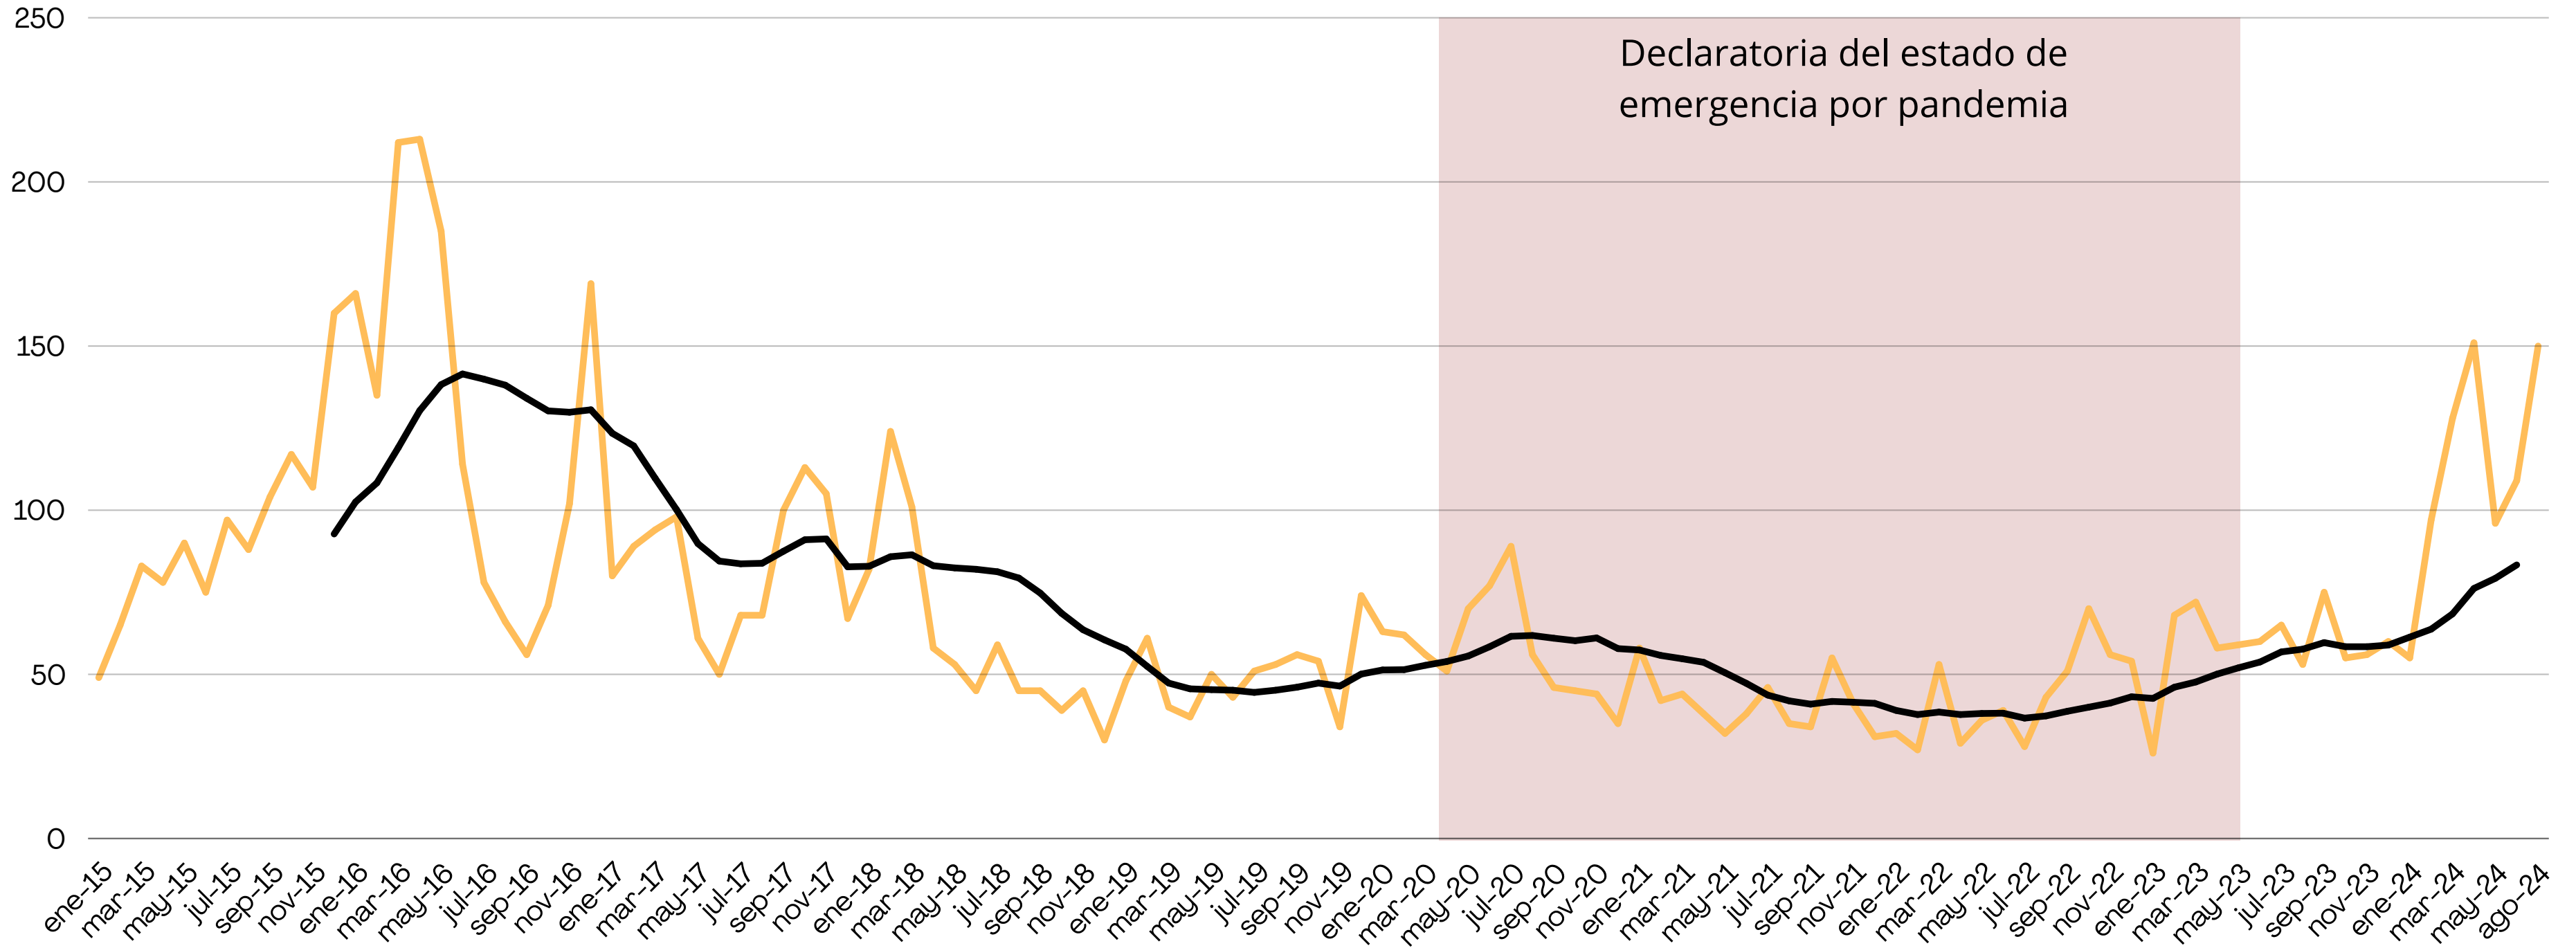

Robo a casa con violencia

Tendencia
2020 - agosto 2024

Ranking
(Enero-julio 2024)

163°

Robo a casa sin violencia

Ranking
(Enero-julio 2024)

30°

Tendencia
2011 - agosto 2024

Acumulado
enero - agosto

Carpetas

REVOLUCIÓN (22)

OBRERA (21)

ZONA CENTRO (25)

VILLA JUÁREZ (24)

Agosto
2023

53

26

Narcomenudeo

Tendencia
2015 - agosto 2024

Ranking
(Enero-julio 2024)

40°

 Narcomenudeo  Promedio móvil

COMISIÓN DE INDICADORES

DE LA MESA CIUDADANA DE SEGURIDAD Y JUSTICIA DE CHIHUAHUA