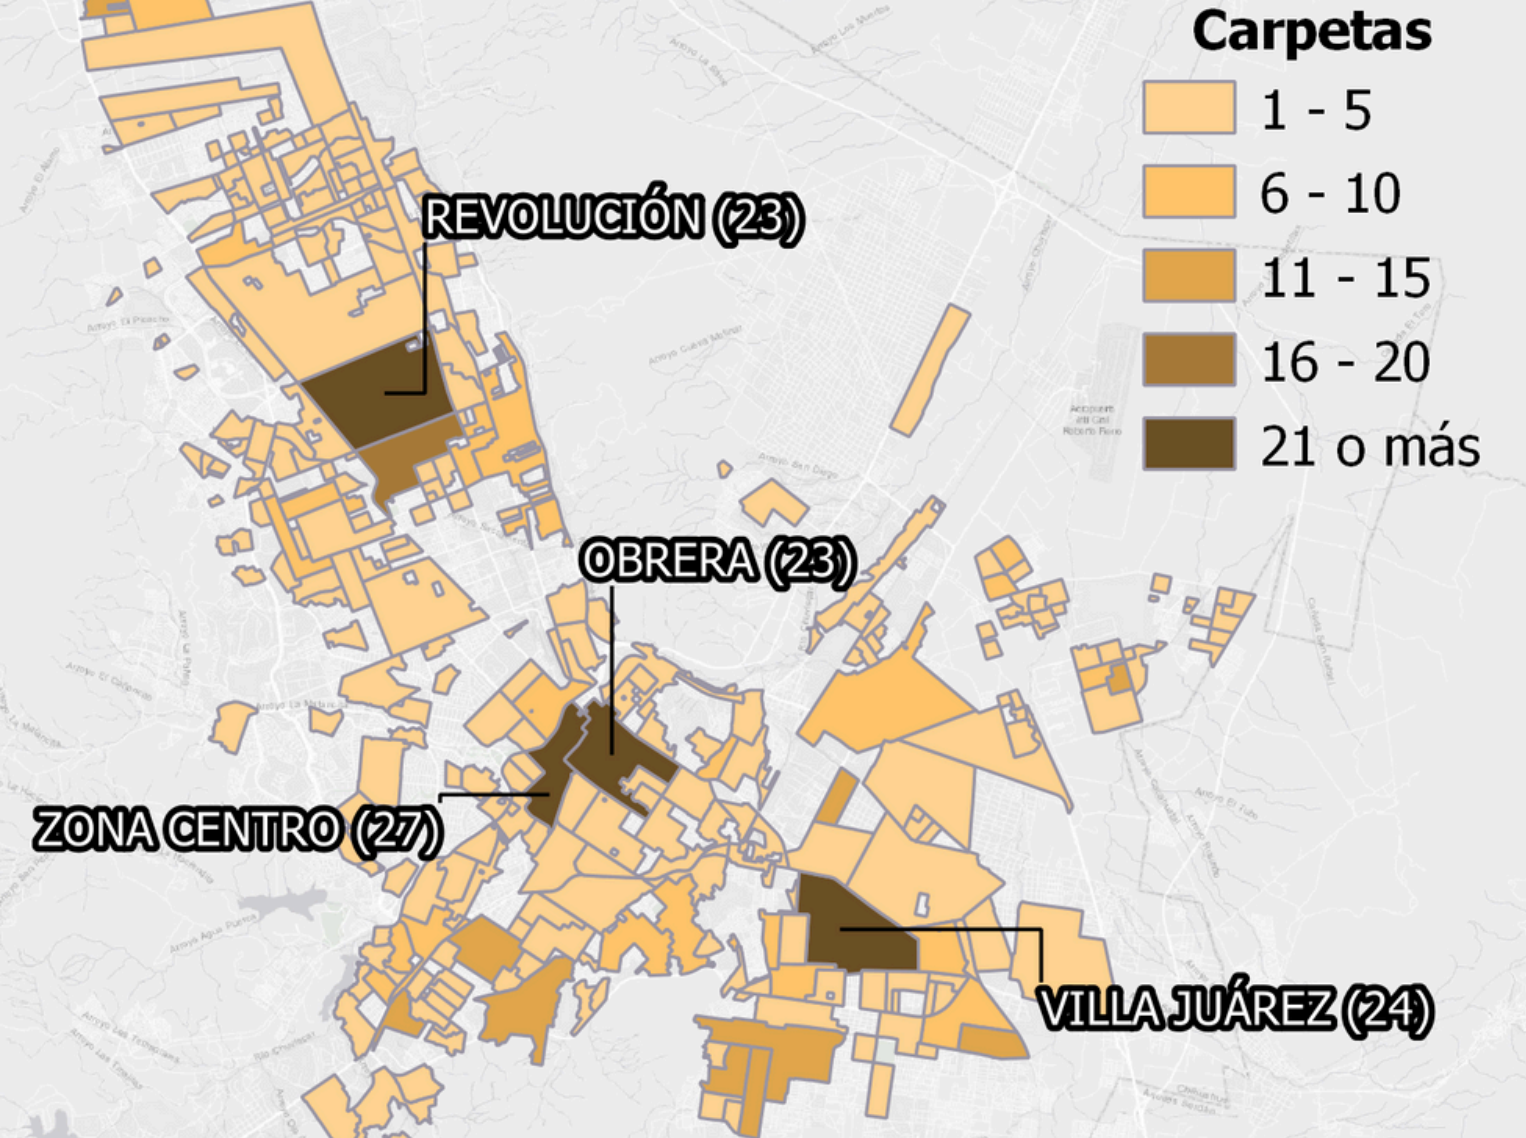

- 1
- 2

Llamadas 911

18

IPH

2

Detenidos DSPM

2

Fuente: Fiscalía del Estado de Chihuahua y la Dirección de Seguridad Pública del Municipio de Chihuahua.
 Nota: El ranking corresponde a los 253 municipios del país con más de cien mil habitantes.

Otros delitos que atentan contra la libertad personal

Ranking

(enero - agosto 2024)

Bajó 2 lugares respecto al mes anterior

81°

Tendencia
2015 - Ago 2024

Contra la libertad Promedio móvil

Narcomenudeo

Acumulado enero - septiembre

	oct-23	nov-23	dic-23	ene-24	feb-24	mar-24	abr-24	may-24	jun-24	jul-24	ago-24	sep-24
Narcomenudeo	55	56	60	55	97	128	151	96	109	136	150	106

Sep 2023	Sep 2024	+41%
75	106	

Llamadas
911

72

IPH

25

Detenidos
DSPM

26

Narcomenudeo

Tendencia
2015 - sep 2024

Ranking
(enero - agosto 2024)
Subió 1 lugar respecto al mes anterior