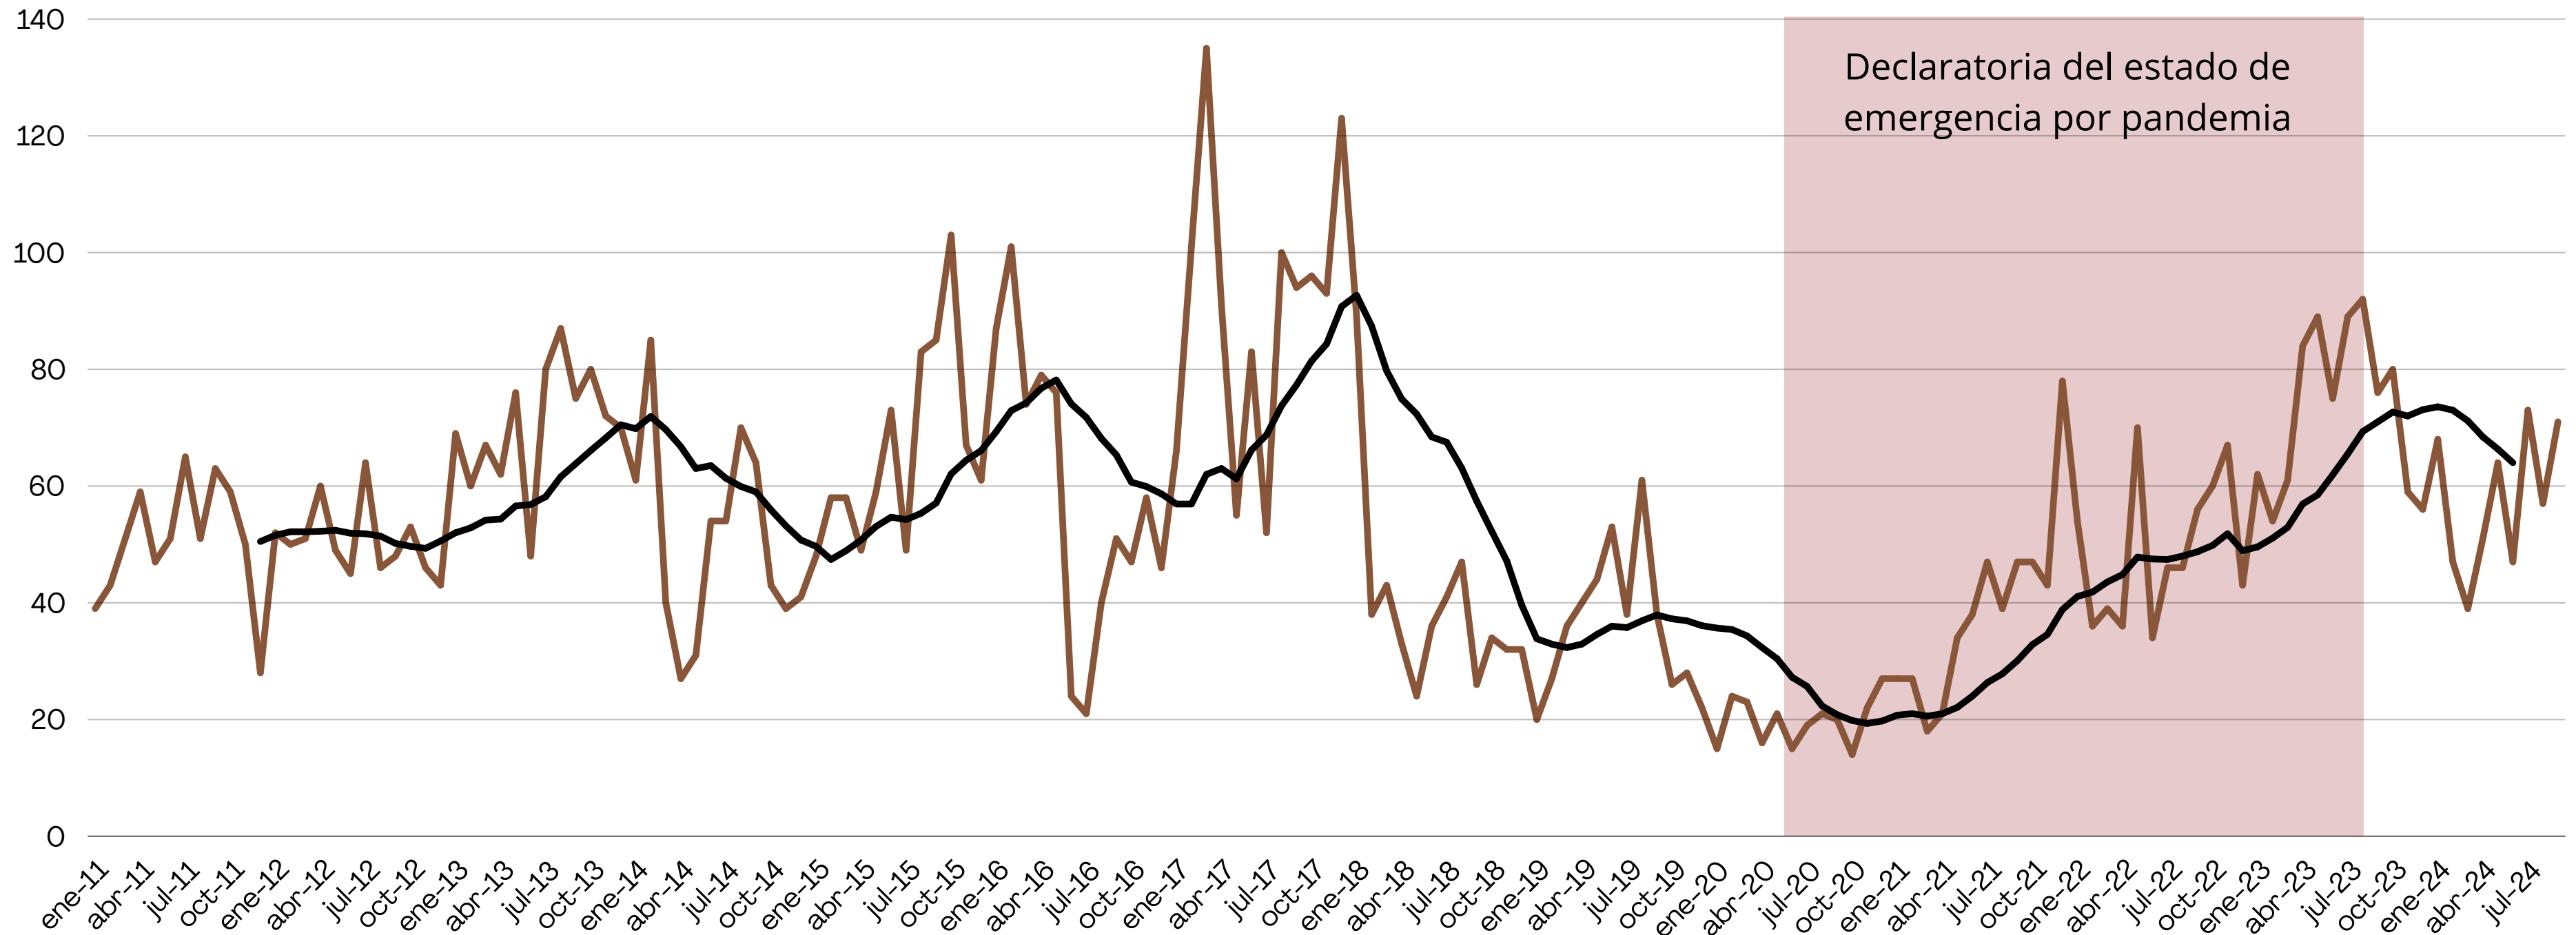

Robo a casa sin violencia

Ranking

(enero - agosto 2024)

Subió 1 lugar respecto al mes anterior

29°

Tendencia
2011 - sep 2024

RC SV Promedio móvil