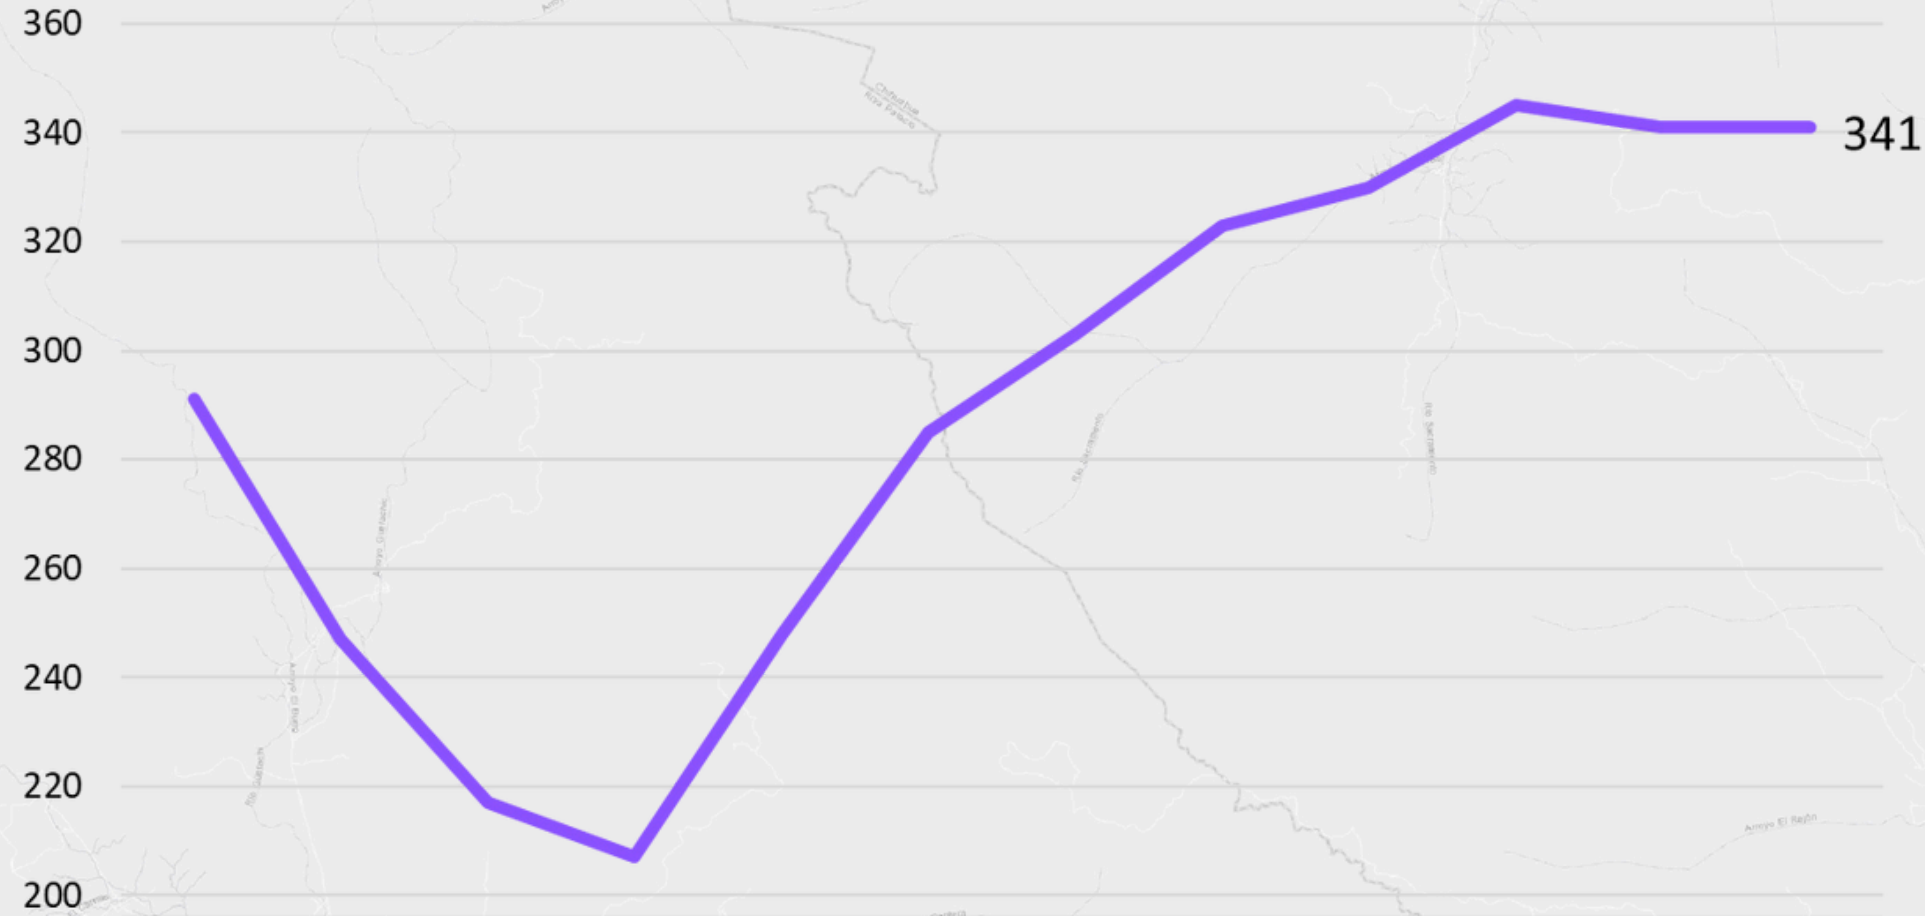

Robo a casa con violencia

Tendencia
2020 - sep 2024

Ranking
(enero - agosto 2024)
Subió 7 lugares respecto al mes anterior

156°

■ RC CV ■ Promedio móvil

Robo a casa sin violencia

Ranking

(enero - agosto 2024)

Subió 1 lugar respecto al mes anterior

29°

Tendencia
2011 - sep 2024

RC SV Promedio móvil

Violencia familiar

Acumulado enero - septiembre

RIBERAS DEL SACRAMENTO II (38)

REVOLUCIÓN (40)

VILLA JUÁREZ (37)

Carpetas

	oct-23	nov-23	dic-23	ene-24	feb-24	mar-24	abr-24	may-24	jun-24	jul-24	ago-24	sep-24
Violencia familiar	291	247	217	207	248	285	303	323	330	345	341	341

Sep 2023	Sep 2024	-6%
361	341	