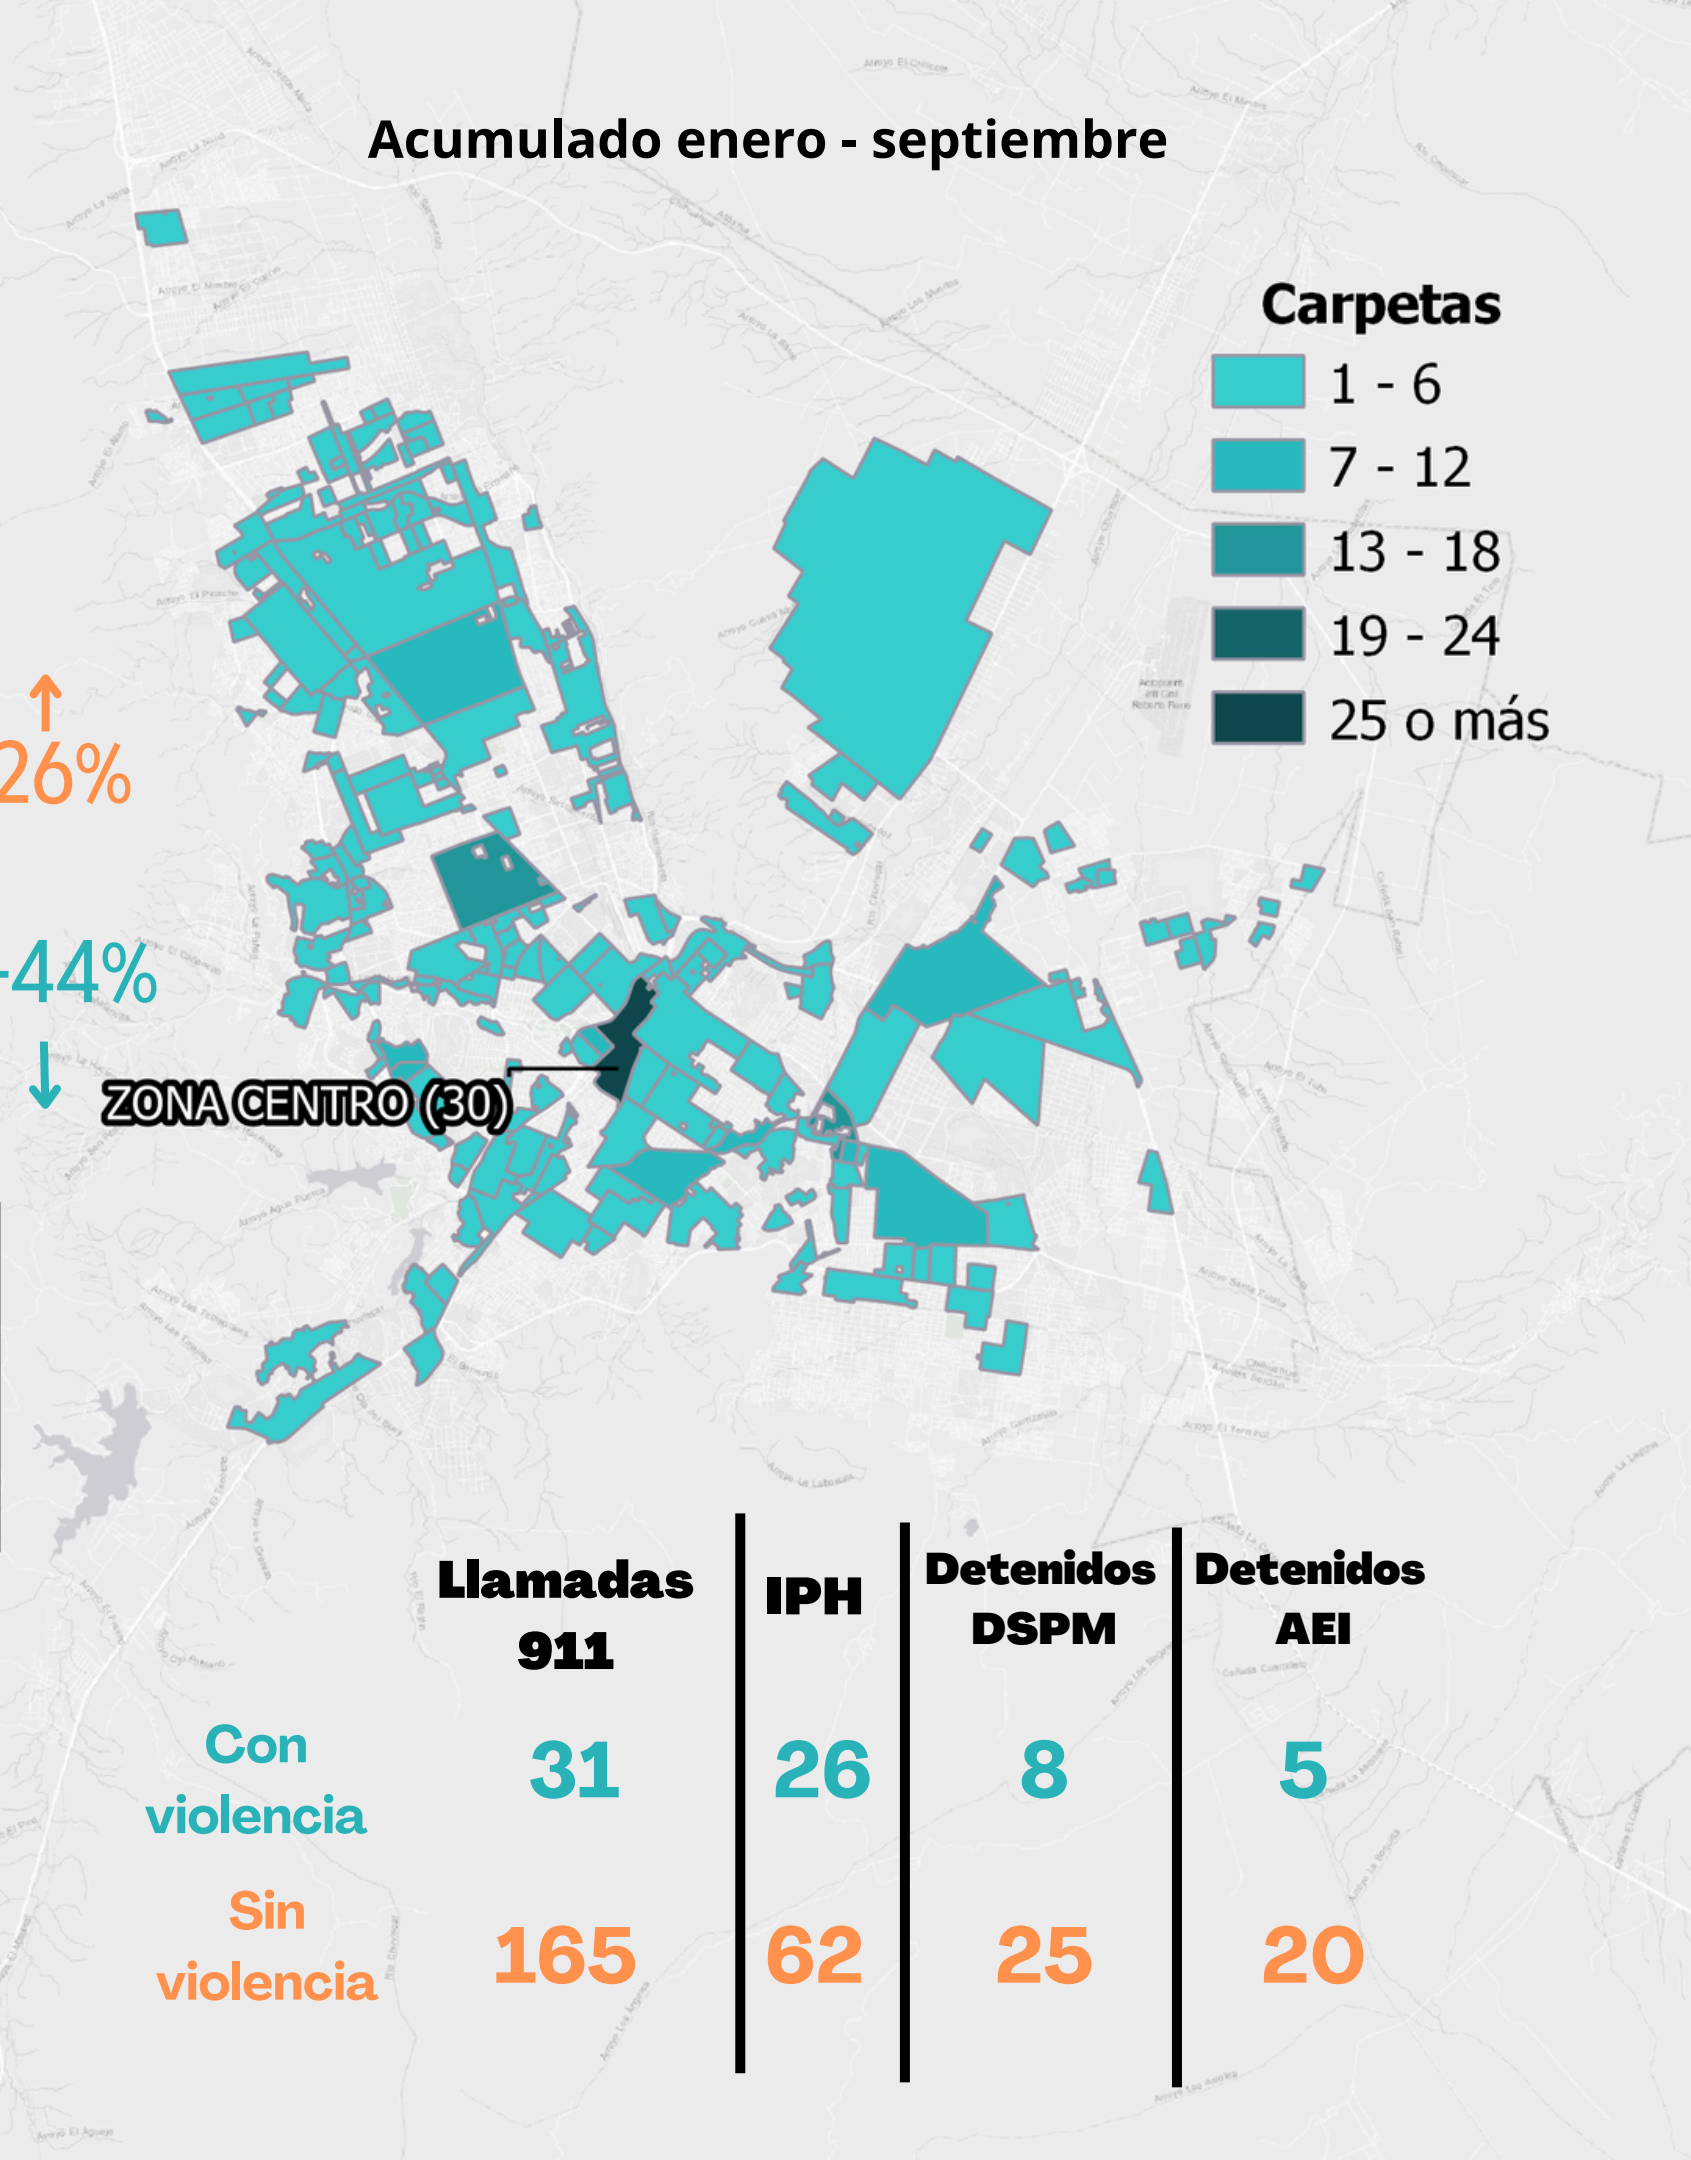

Extorsión
telefónica

97

1

0

0

Extorsión

Ranking
(enero - agosto 2024)

Bajó 5 lugares respecto al mes anterior

24 municipios ocupan el
lugar 229

228°

Tendencia
2011 - sep 2024

■ Extorsión ■ Promedio móvil

Robo a negocio

Acumulado enero - septiembre

	oct-23	nov-23	dic-23	ene-24	feb-24	mar-24	abr-24	may-24	jun-24	jul-24	ago-24	sep-24
Con violencia	5	3	9	7	6	7	8	5	5	8	17	13
LR: 9	9	9	9	9	9	9	9	9	9	9	9	9
Sin violencia	49	50	38	38	42	43	59	42	47	50	38	44
LR: 35	35	35	35	35	35	35	35	35	35	35	35	35

ZONA CENTRO (30)

Carpetas

- 1 - 6
- 7 - 12
- 13 - 18
- 19 - 24
- 25 o más

Con violencia

Sep 2023: 6

Sep 2024: 13

+117%

Sin violencia