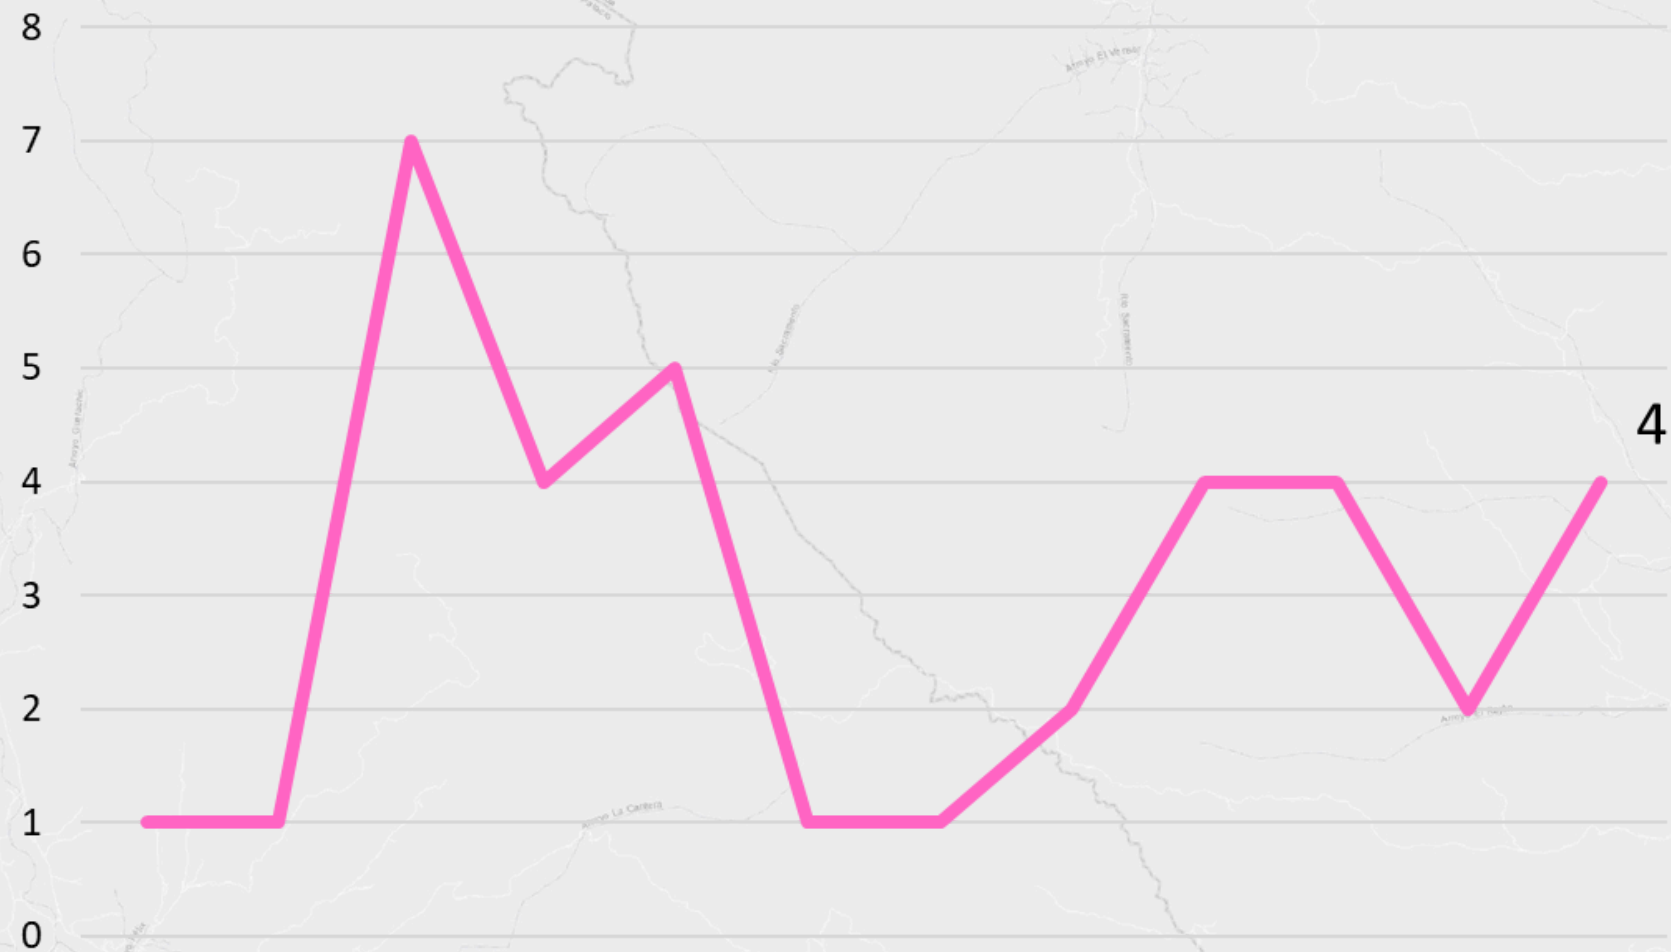

Violencia familiar

Tendencia
2015 - sep 2024

Ranking
(enero - agosto 2024)
Subió 4 lugares respecto al mes anterior

56°

■ VF ■ Promedio móvil

Privación ilegal de la libertad

	oct-23	nov-23	dic-23	ene-24	feb-24	mar-24	abr-24	may-24	jun-24	jul-24	ago-24	sep-24
Privación de la libertad	1	1	7	4	5	1	1	2	4	4	2	4

Sep 2023

6

Sep 2024

4

-33%

Acumulado enero - septiembre

RIBERAS DEL SACRAMENTO II (2)

Carpetas