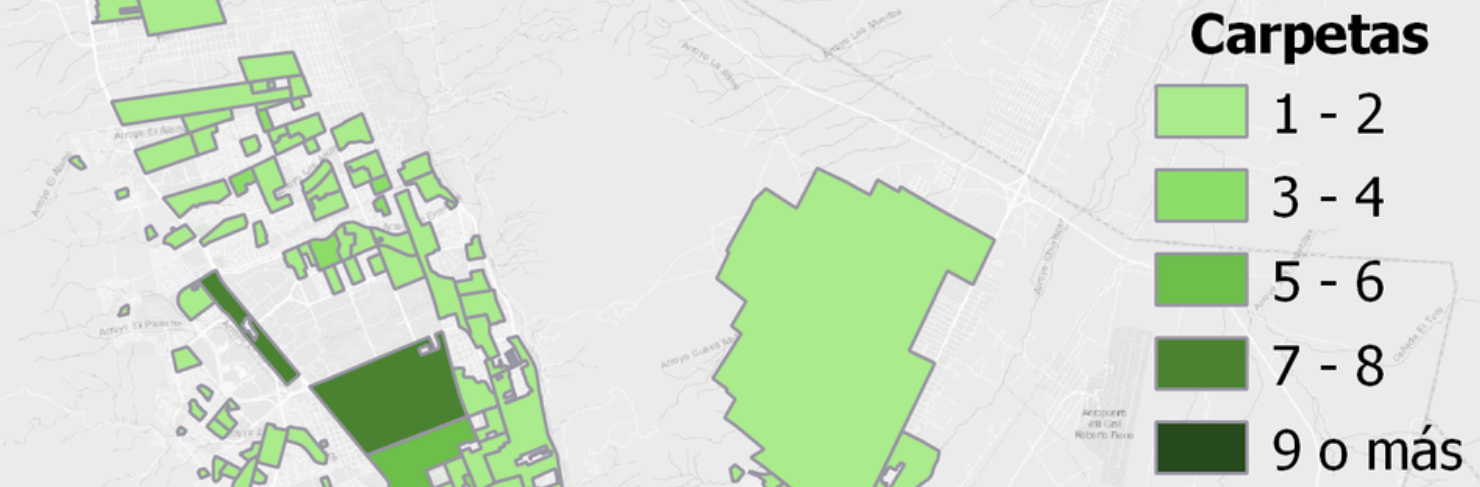

20

Robo a negocio con violencia

Tendencia
2011 - sep 2024

Ranking
(enero - agosto 2024)

Subió 14 lugares respecto al mes anterior

145°

■ RN CV ■ Promedio móvil

Robo a negocio sin violencia

Tendencia
2011 - sep 2024

Ranking
(enero - agosto 2024)
Subió 4 lugares respecto al mes anterior

47°

■ RN SV ■ Promedio móvil

Robo a casa habitación

Acumulado enero - septiembre

	oct-23	nov-23	dic-23	ene-24	feb-24	mar-24	abr-24	may-24	jun-24	jul-24	ago-24	sep-24
Con violencia	1	4	1	2	2	1	0	1	4	1	4	1
LR: 3	3	3	3	3	3	3	3	3	3	3	3	3
Sin violencia	80	59	56	68	47	39	51	64	47	73	57	71
LR: 47	47	47	47	47	47	47	47	47	47	47	47	47

Con violencia

Sep 2023: 0
Sep 2024: 1
+100%

Sin violencia

Sep 2023: 76
Sep 2024: 71
-7%

	Llamadas 911	IPH	Detenidos DSPM	Detenidos AEI
Con violencia	6	3	9	1
Sin violencia	240	41	9	7

Fuente: Fiscalía del Estado de Chihuahua y la Dirección de Seguridad Pública del Municipio de Chihuahua.
Nota: El ranking corresponde a los 253 municipios del país con más de cien mil habitantes.

Robo a casa con violencia

Tendencia
2020 - sep 2024

Ranking
(enero - agosto 2024)
Subió 7 lugares respecto al mes anterior

156°

■ RC CV ■ Promedio móvil

Robo a casa sin violencia

Ranking

(enero - agosto 2024)