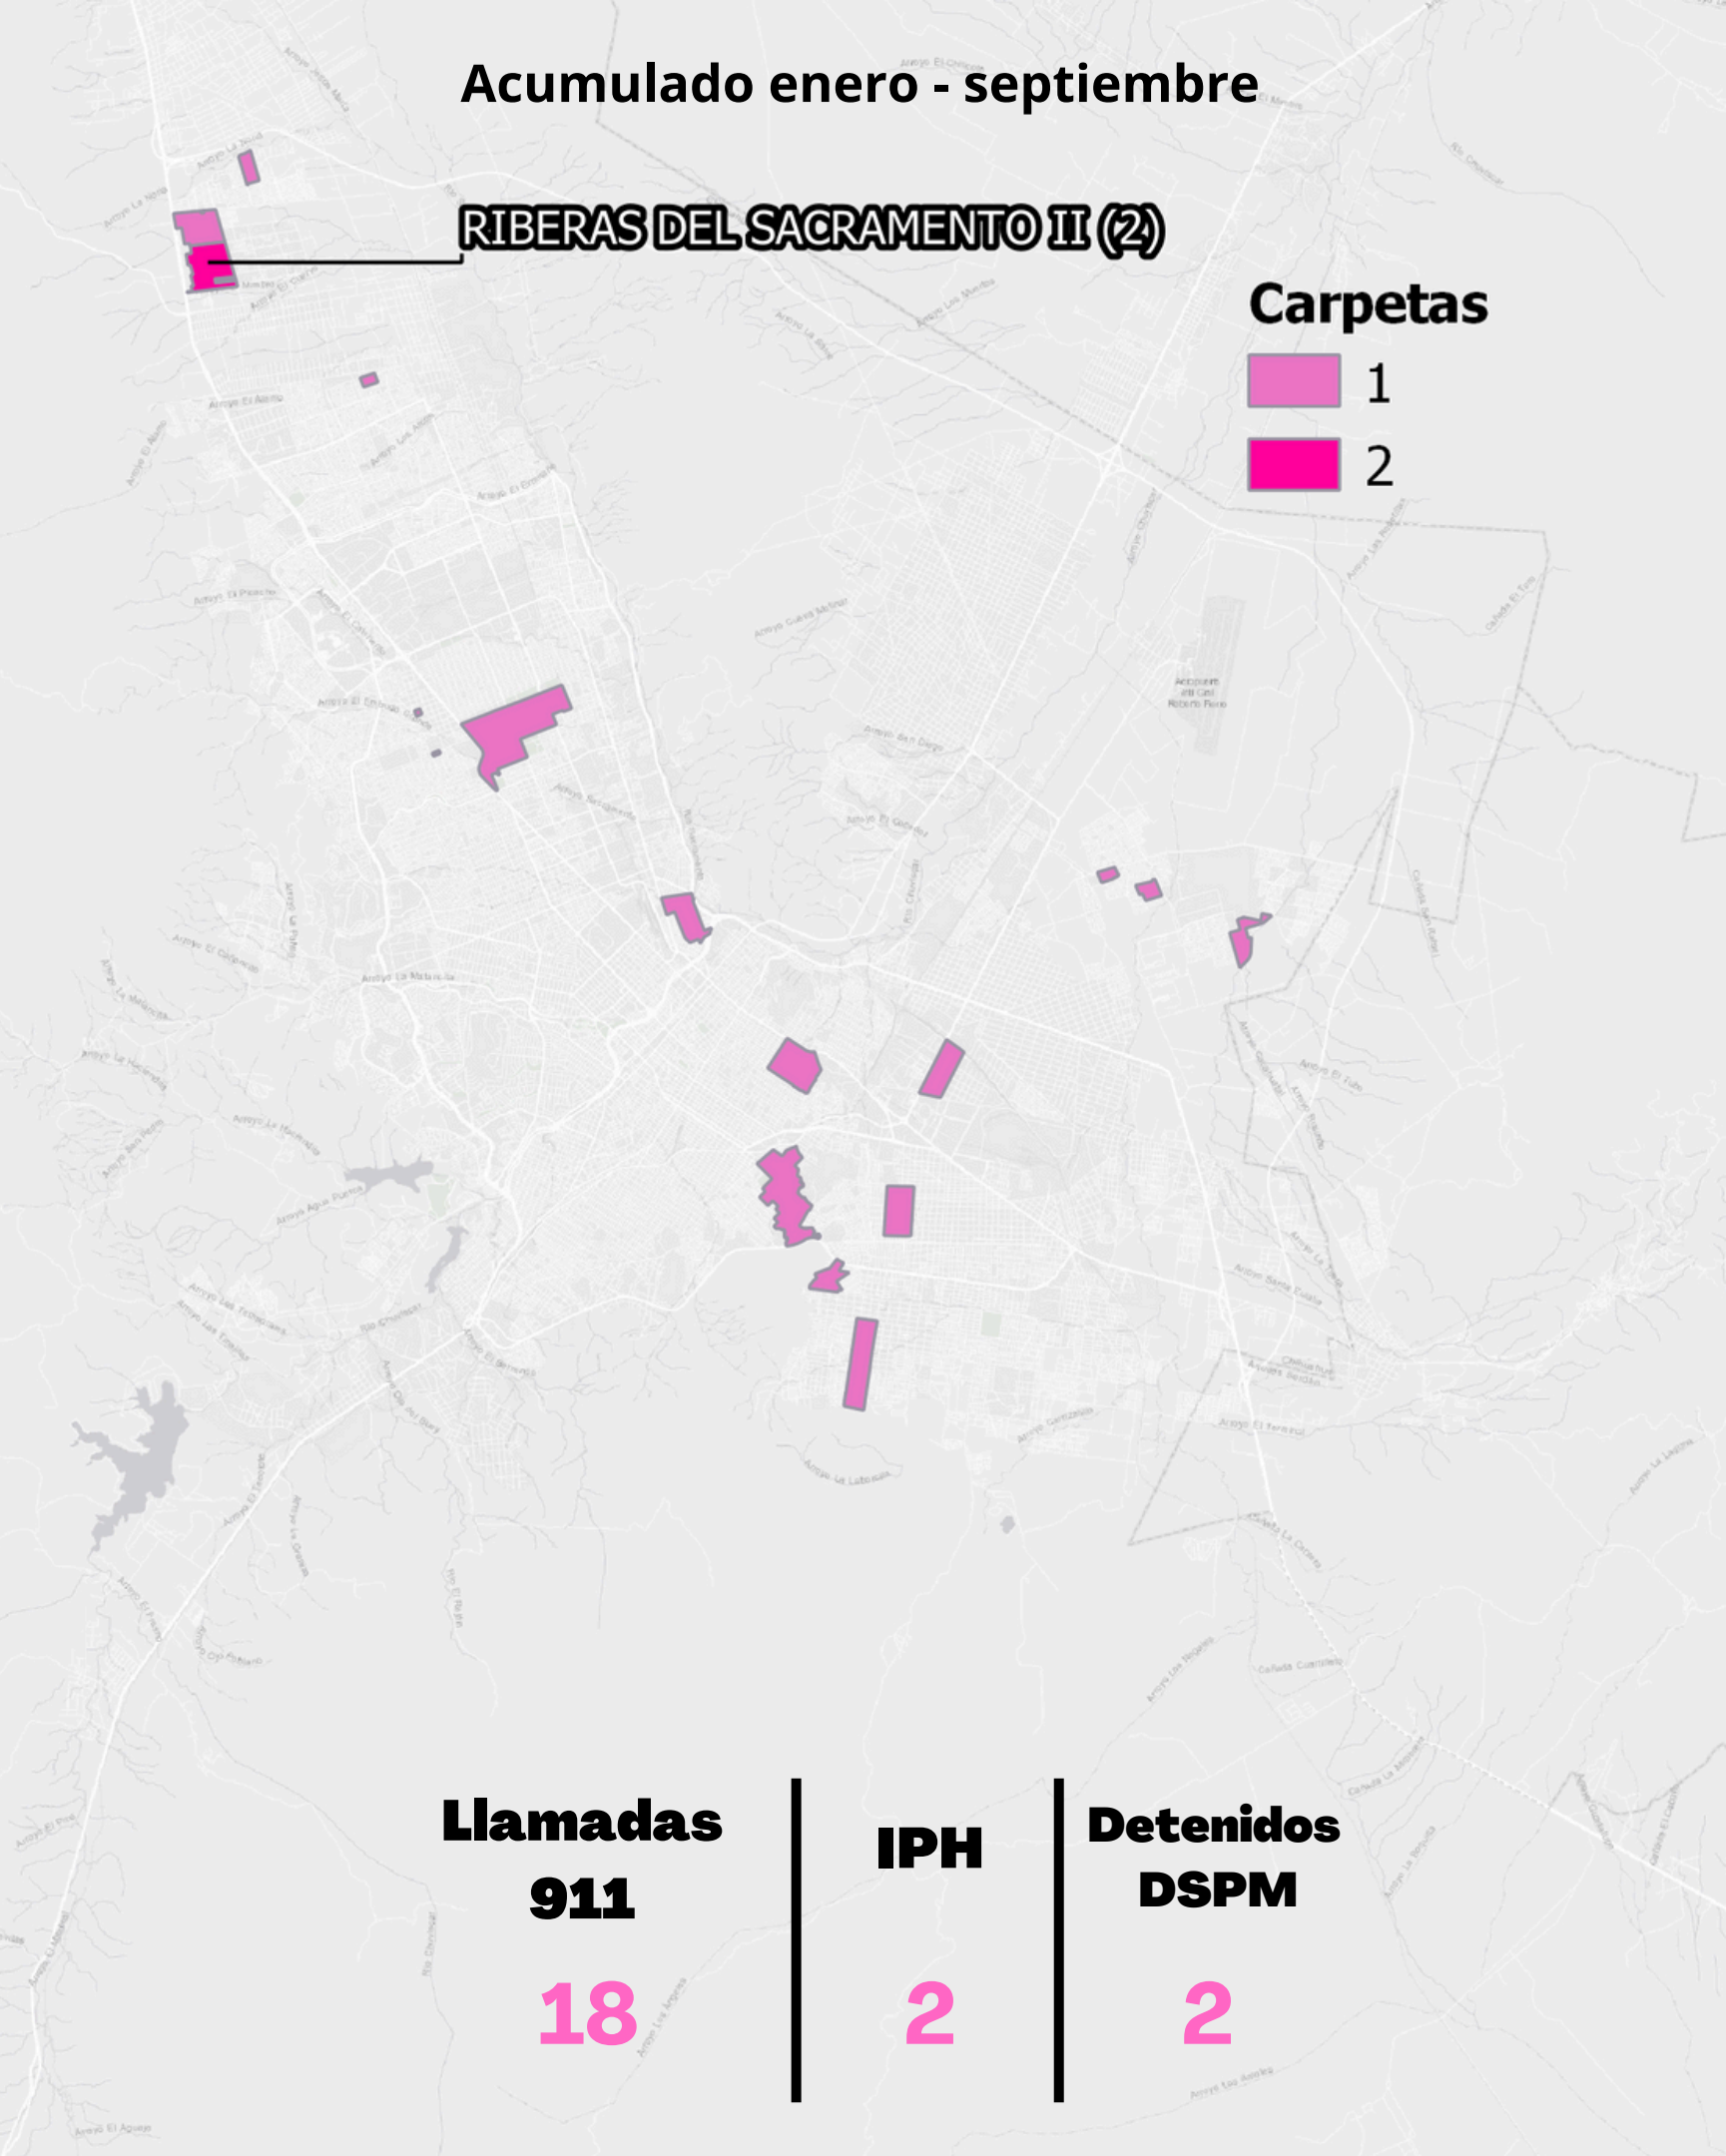

Violencia familiar

Tendencia
2015 - sep 2024

Ranking
(enero - agosto 2024)
Subió 4 lugares respecto al mes anterior

56°

■ VF ■ Promedio móvil

Privación ilegal de la libertad

	oct-23	nov-23	dic-23	ene-24	feb-24	mar-24	abr-24	may-24	jun-24	jul-24	ago-24	sep-24
Privación de la libertad	1	1	7	4	5	1	1	2	4	4	2	4

Sep 2023

6

Sep 2024

4

-33%

Acumulado enero - septiembre

RIBERAS DEL SACRAMENTO II (2)

Carpetas

- 1
- 2

Llamadas 911

18

IPH

2

Detenidos DSPM

2

Fuente: Fiscalía del Estado de Chihuahua y la Dirección de Seguridad Pública del Municipio de Chihuahua.
 Nota: El ranking corresponde a los 253 municipios del país con más de cien mil habitantes.

Otros delitos que atentan contra la libertad personal

Ranking

(enero - agosto 2024)

Bajó 2 lugares respecto al mes anterior

81°

Tendencia
2015 - Ago 2024

Contra la libertad Promedio móvil

Narcomenudeo