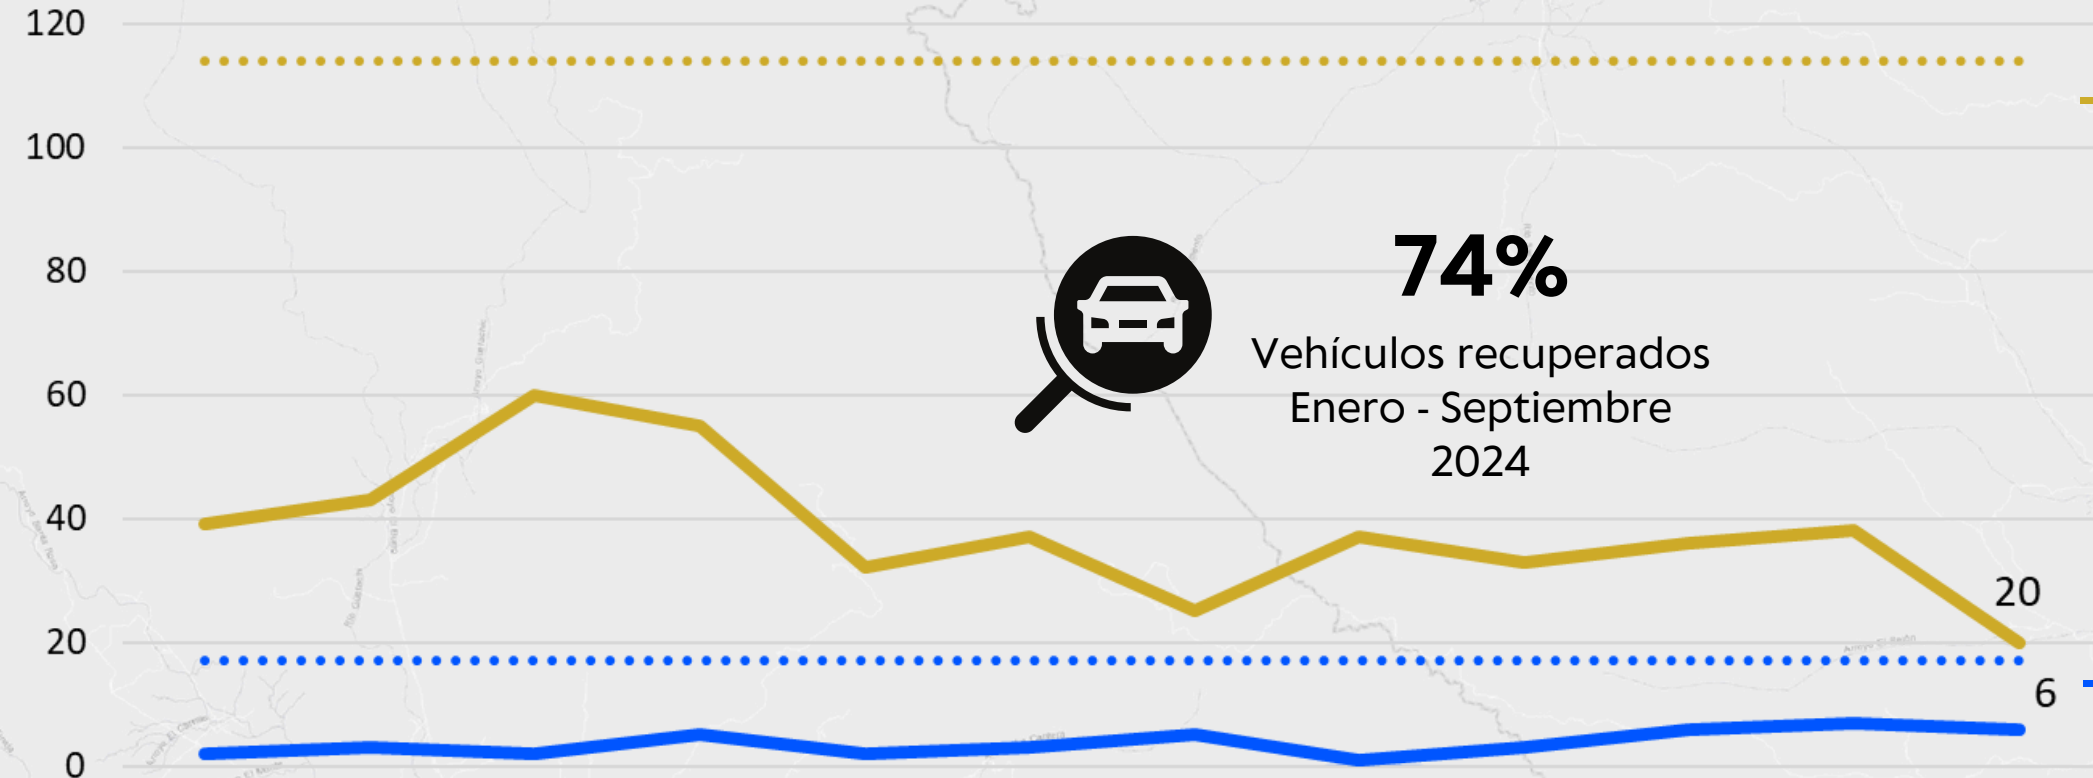

Nota: El ranking corresponde a los 253 municipios del país con más de cien mil habitantes.

Homicidio doloso

(Carpetas)

Ranking
(enero-agosto 2024)

Subió un lugar respecto al mes anterior

42°

Tendencia
2011 - sep 2024

■ Homicidio ■ Promedio móvil

Robo de vehículo de 4 ruedas

	oct.-23	nov.-23	dic.-23	ene.-24	feb.-24	mar.-24	abr.-24	may.-24	jun.-24	jul.-24	ago.-24	sep.-24
Con violencia	2	3	2	5	2	3	5	1	3	6	7	6
LR: 17	17	17	17	17	17	17	17	17	17	17	17	17
Sin violencia	39	43	60	55	32	37	25	37	33	36	38	20
LR: 114	114	114	114	114	114	114	114	114	114	114	114	114