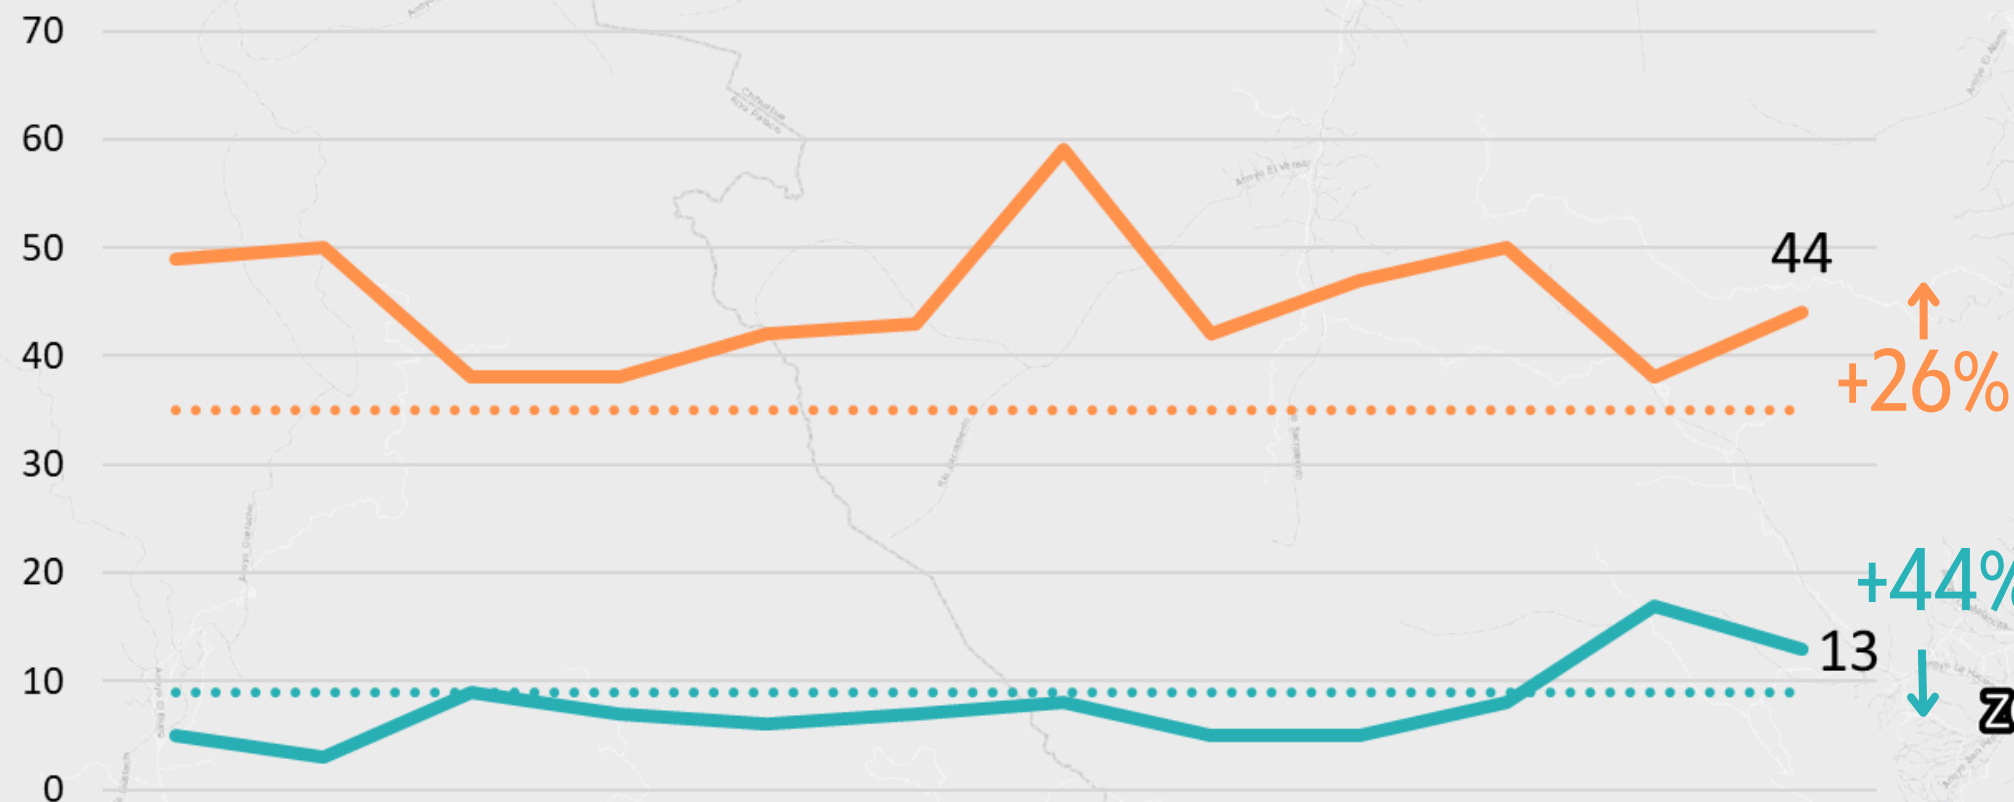

Extorsión
telefónica

97

1

0

0

Extorsión

Ranking
(enero - agosto 2024)

Bajó 5 lugares respecto al mes anterior

24 municipios ocupan el
lugar 229

228°

Tendencia
2011 - sep 2024

■ Extorsión ■ Promedio móvil

Robo a negocio

Acumulado enero - septiembre

	oct-23	nov-23	dic-23	ene-24	feb-24	mar-24	abr-24	may-24	jun-24	jul-24	ago-24	sep-24
Con violencia	5	3	9	7	6	7	8	5	5	8	17	13
LR: 9	9	9	9	9	9	9	9	9	9	9	9	9
Sin violencia	49	50	38	38	42	43	59	42	47	50	38	44
LR: 35	35	35	35	35	35	35	35	35	35	35	35	35

ZONA CENTRO (30)

Carpetas

- 1 - 6
- 7 - 12
- 13 - 18
- 19 - 24
- 25 o más

Con violencia

Sep 2023: 6

Sep 2024: 13

+117%

Sin violencia