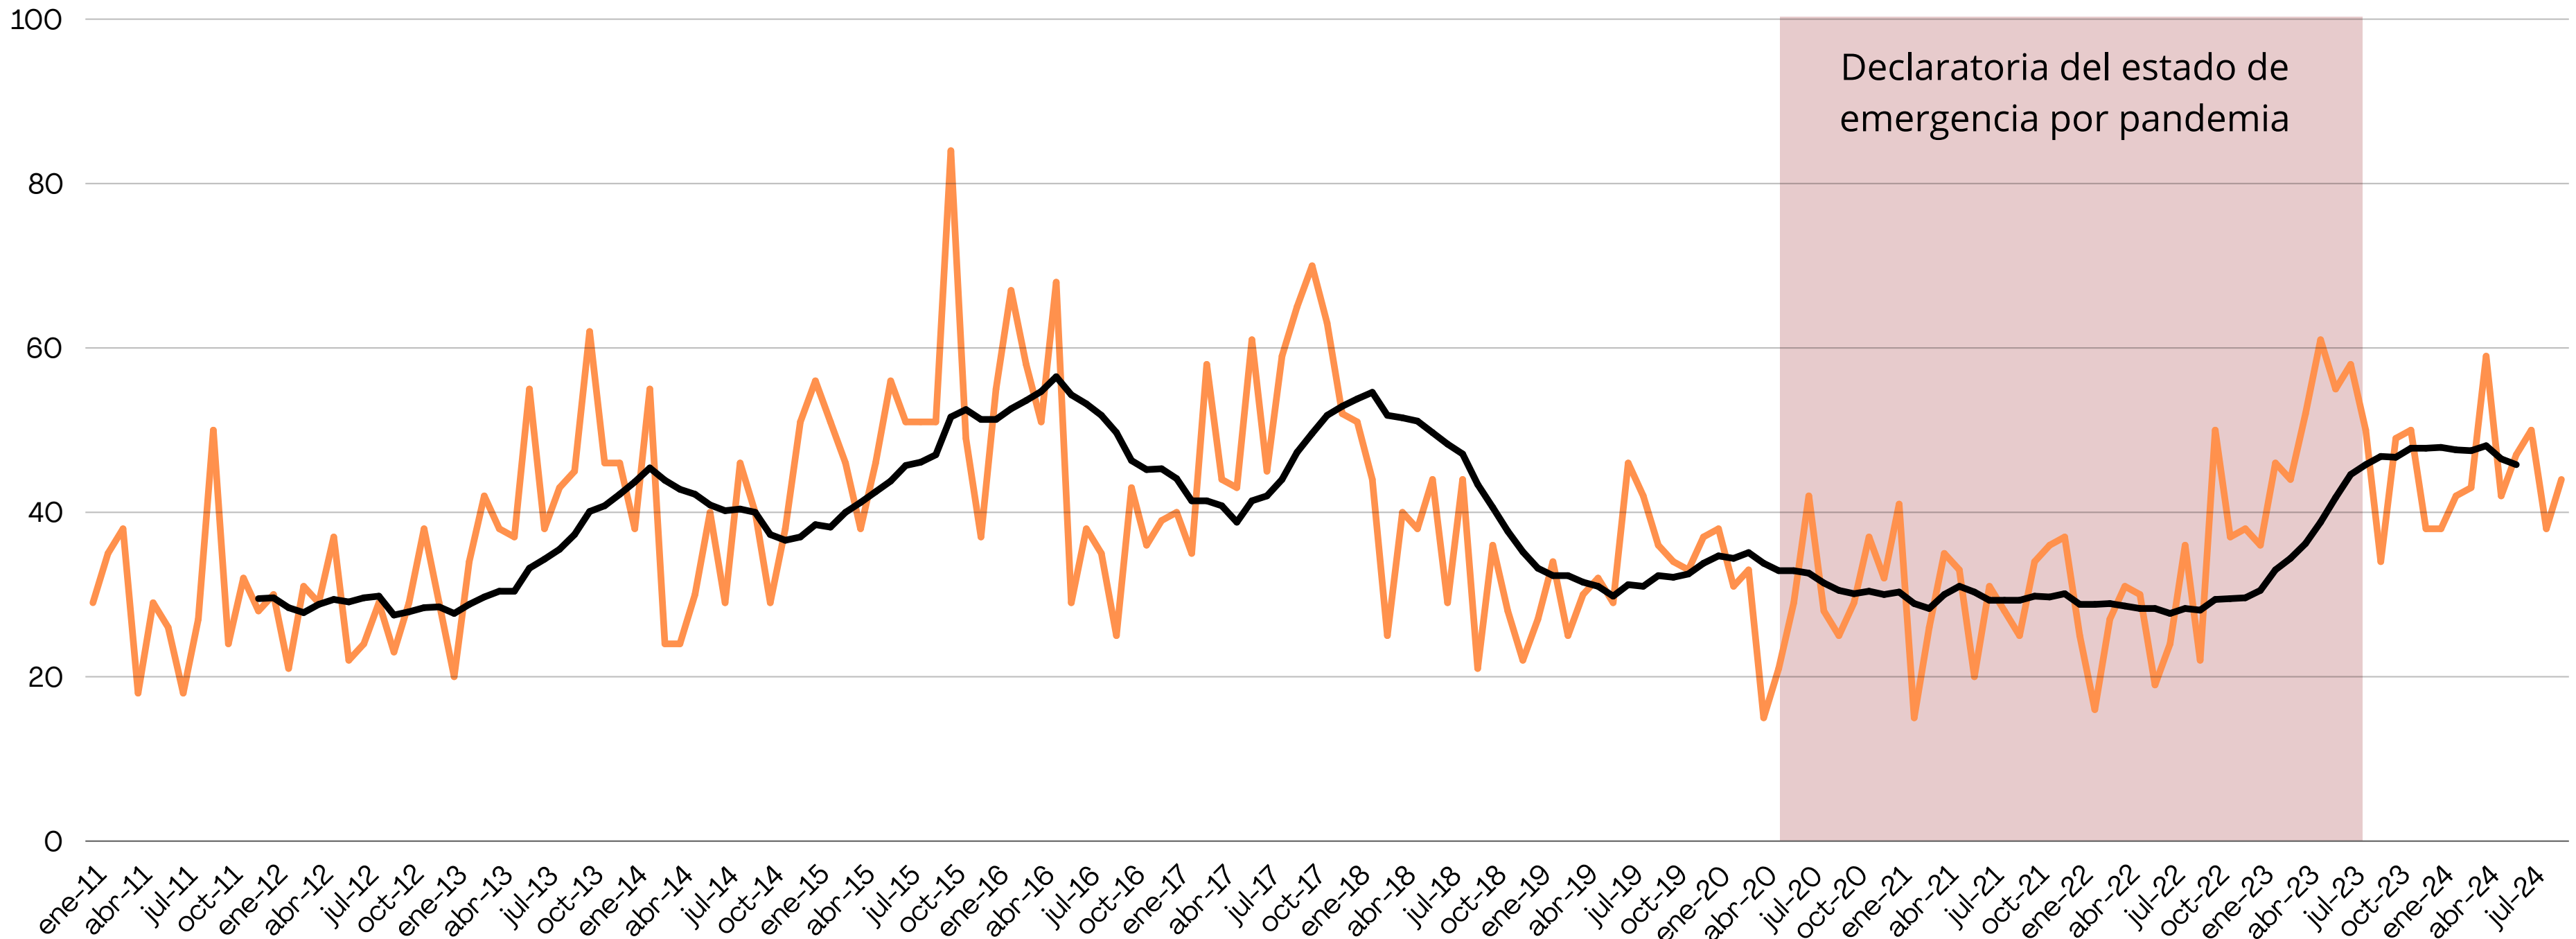

20

Robo a negocio con violencia

Tendencia
2011 - sep 2024

Ranking
(enero - agosto 2024)

Subió 14 lugares respecto al mes anterior

145°

■ RN CV ■ Promedio móvil

Robo a negocio sin violencia

Tendencia
2011 - sep 2024

Ranking
(enero - agosto 2024)
Subió 4 lugares respecto al mes anterior

47°

■ RN SV ■ Promedio móvil

Robo a casa habitación

Acumulado enero - septiembre

	oct-23	nov-23	dic-23	ene-24	feb-24	mar-24	abr-24	may-24	jun-24	jul-24	ago-24	sep-24
Con violencia	1	4	1	2	2	1	0	1	4	1	4	1
LR: 3	3	3	3	3	3	3	3	3	3	3	3	3
Sin violencia	80	59	56	68	47	39	51	64	47	73	57	71
LR: 47	47	47	47	47	47	47	47	47	47	47	47	47