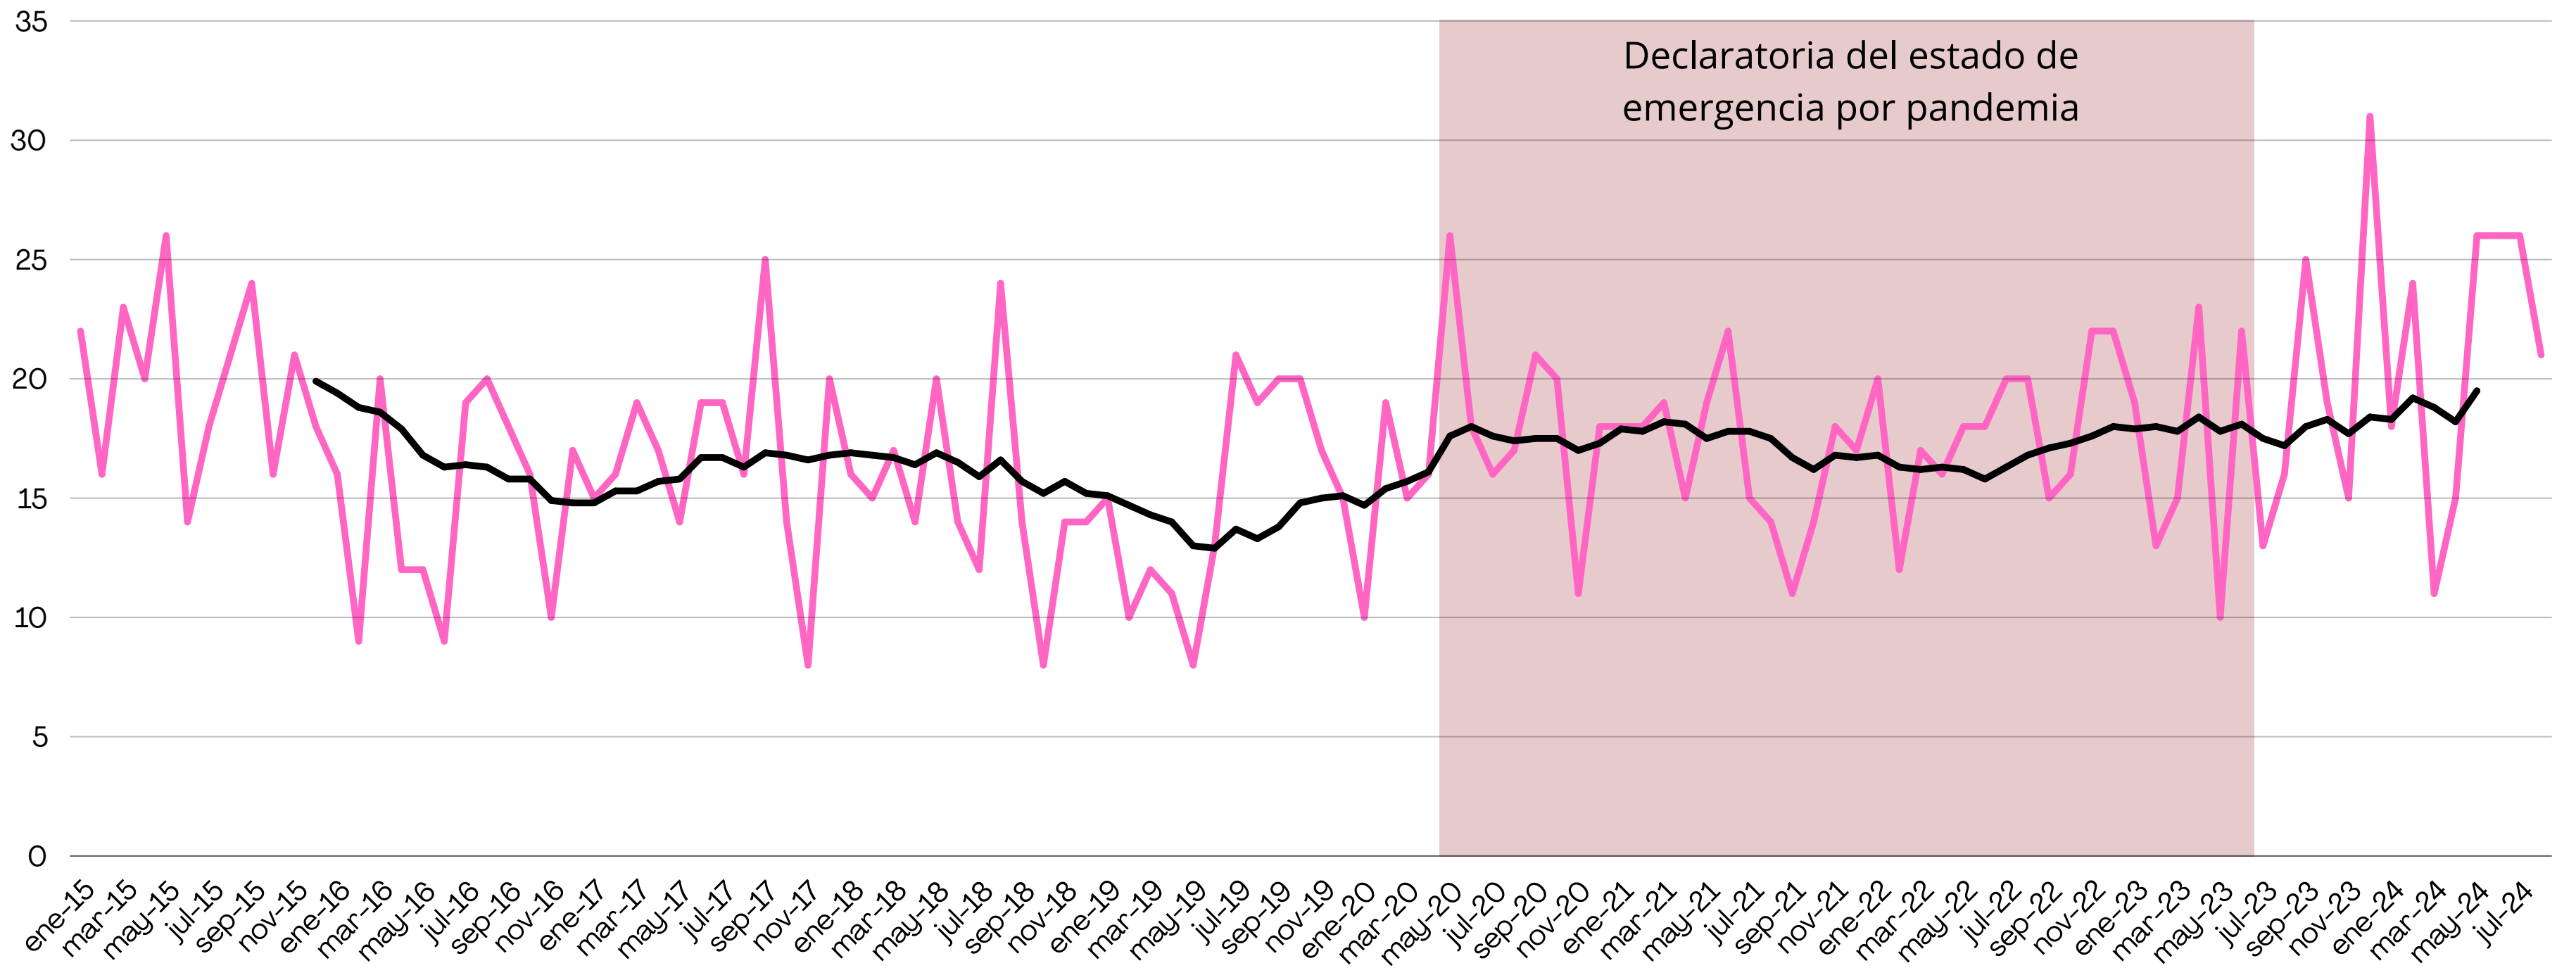

Otros delitos que atentan contra la libertad personal

Ranking

(enero - agosto 2024)

Bajó 2 lugares respecto al mes anterior

81°

Tendencia
2015 - Ago 2024

Contra la libertad Promedio móvil

Narcomenudeo

Acumulado enero - septiembre

	oct-23	nov-23	dic-23	ene-24	feb-24	mar-24	abr-24	may-24	jun-24	jul-24	ago-24	sep-24
Narcomenudeo	55	56	60	55	97	128	151	96	109	136	150	106

Sep 2023	Sep 2024	+41%
75	106	

Llamadas
911