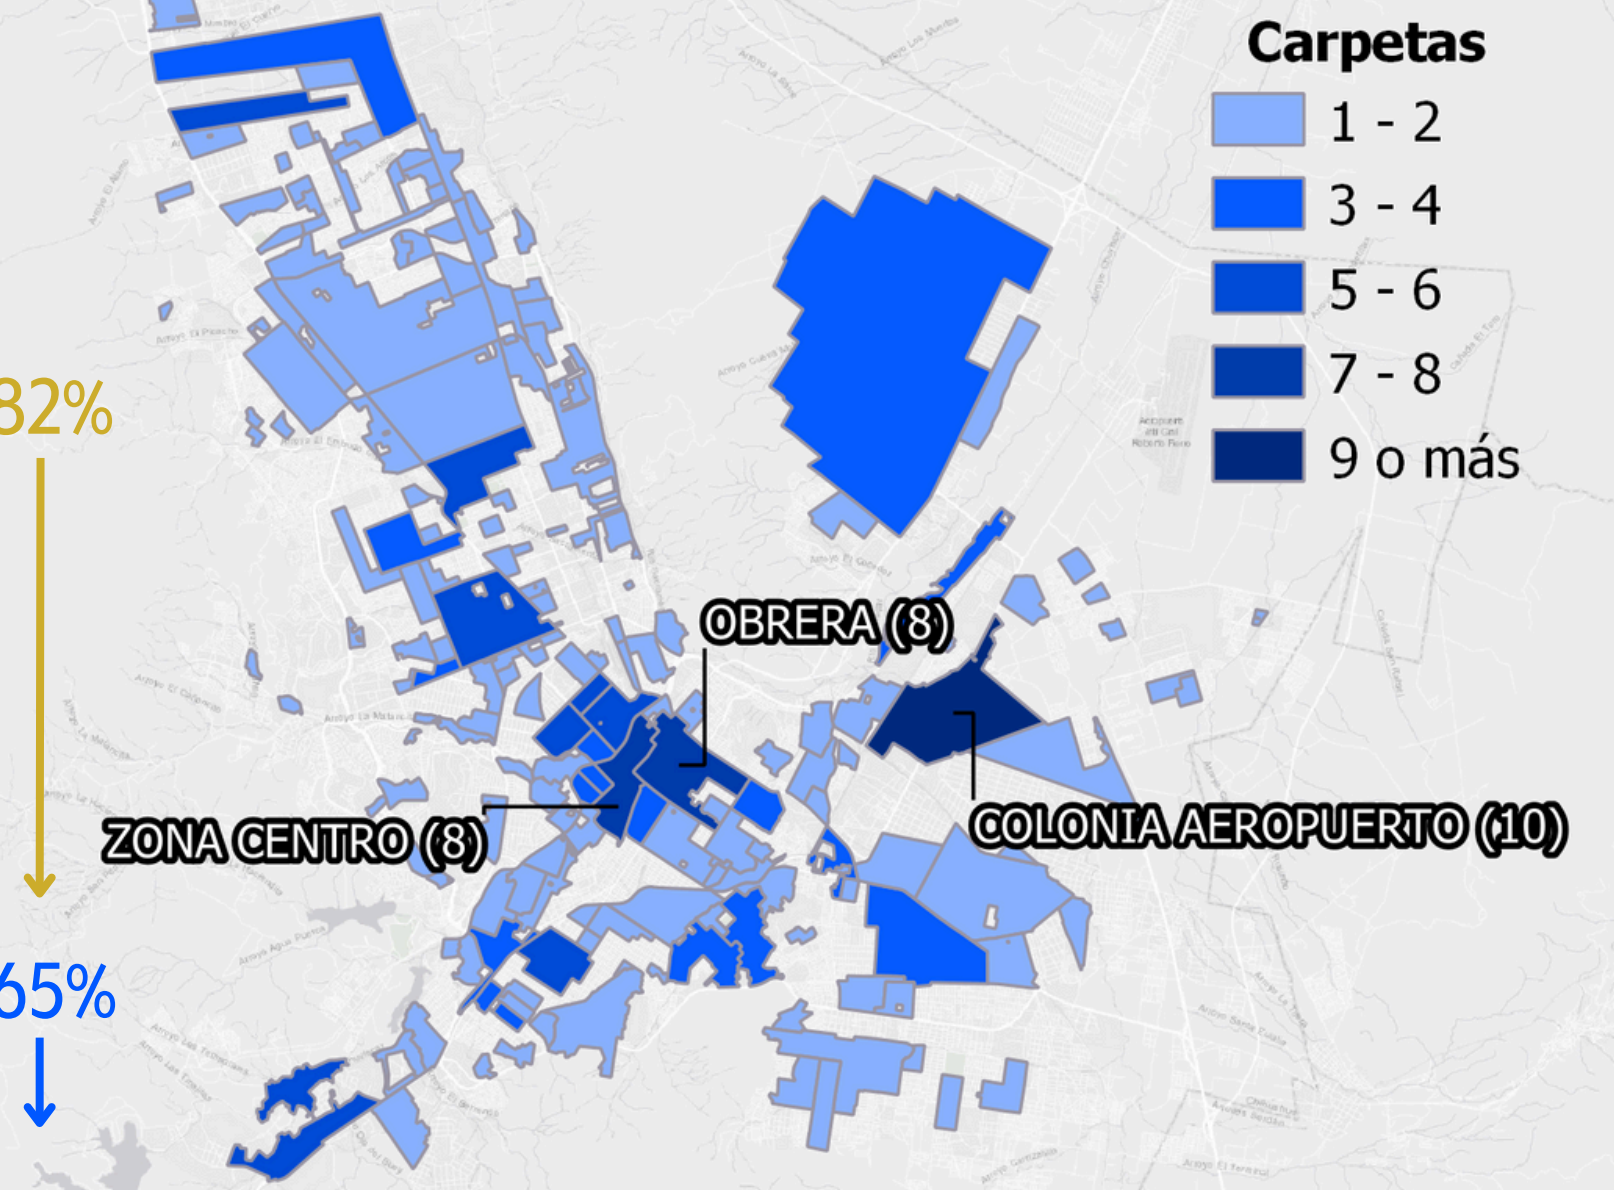

Con violencia

Sep 2023: **3** | Sep 2024: **6** | **+100%**

Sin violencia

Sep 2023: **41** | Sep 2024: **20** | **-51%**

	Carpetas de investigación	Llamadas 911	IPH	Detenidos DSPM	Detenidos AEI
4 ruedas	6	17	3	1	0
Motos	0	94	24	3	16
Con violencia	6	17	3	1	0
Sin violencia	20	94	24	3	16

Fuente: Fiscalía del Estado de Chihuahua y la Dirección de Seguridad Pública del Municipio de Chihuahua.
Nota: El ranking corresponde a los 253 municipios del país con más de cien mil habitantes.