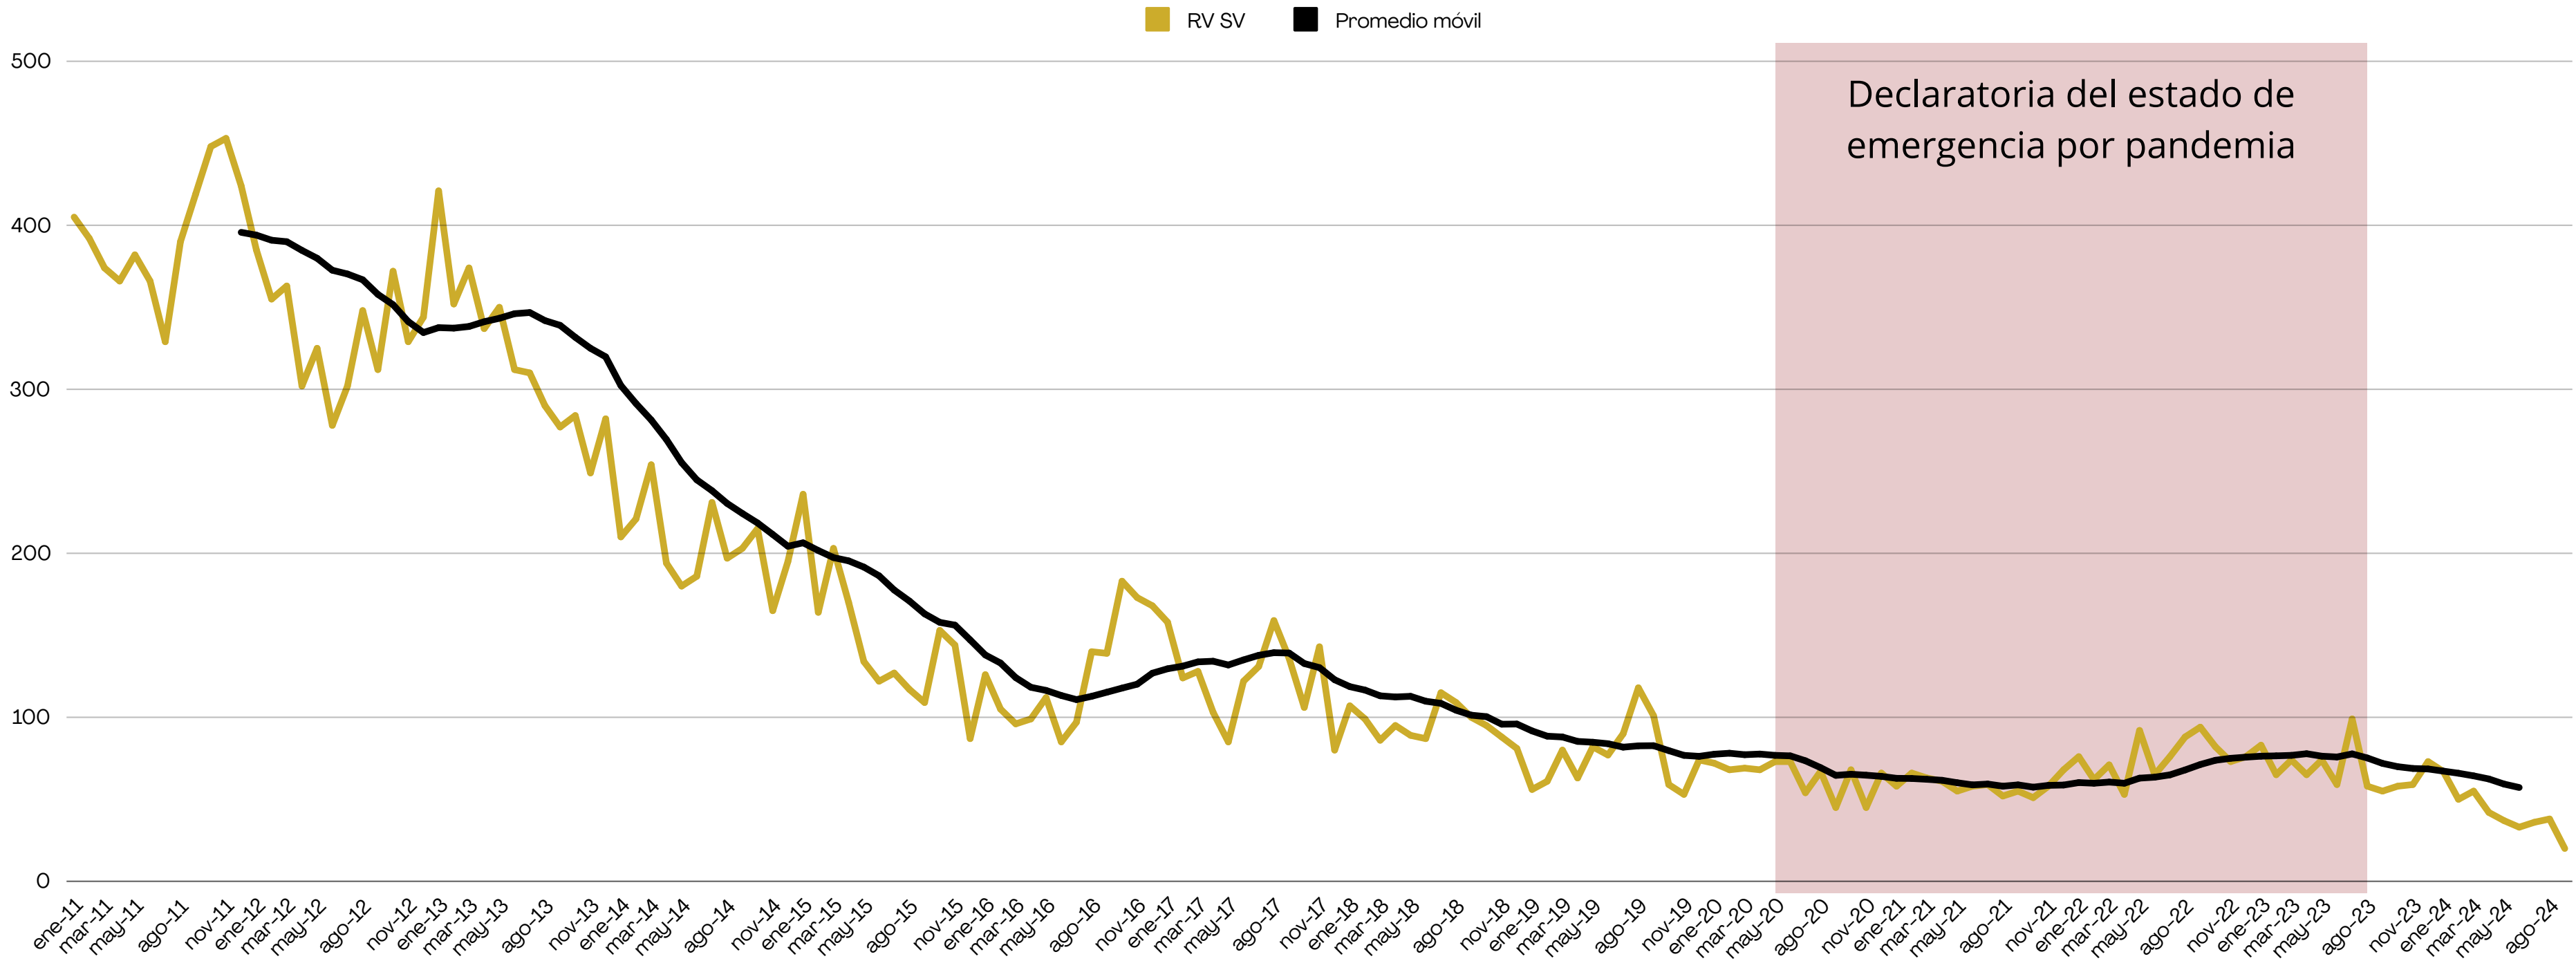

Robo de vehículo sin violencia

Tendencia
2011 - sep 2024

Ranking
(enero - agosto 2024)
Mismo lugar respecto al mes anterior

78°

Secuestro

1

0

Secuestros extorsivos

0

Secuestros para causar daño

0

Secuestros exprés

0

0

	oct-23	nov-23	dic-23	ene-24	feb-24	mar-24	abr-24	may-24	jun-24	jul-24	ago-24	sep-24
Secuestro extorsivo	0	0	0	0	0	0	0	0	0	0	0	0
LR: 0	0	0	0	0	0	0	0	0	0	0	0	0

Llamadas

911

0

IPH

0

Detenidos

DSPM

0

Detenidos

AEI

0

Sep 2023

0

Sep 2024

0

0%