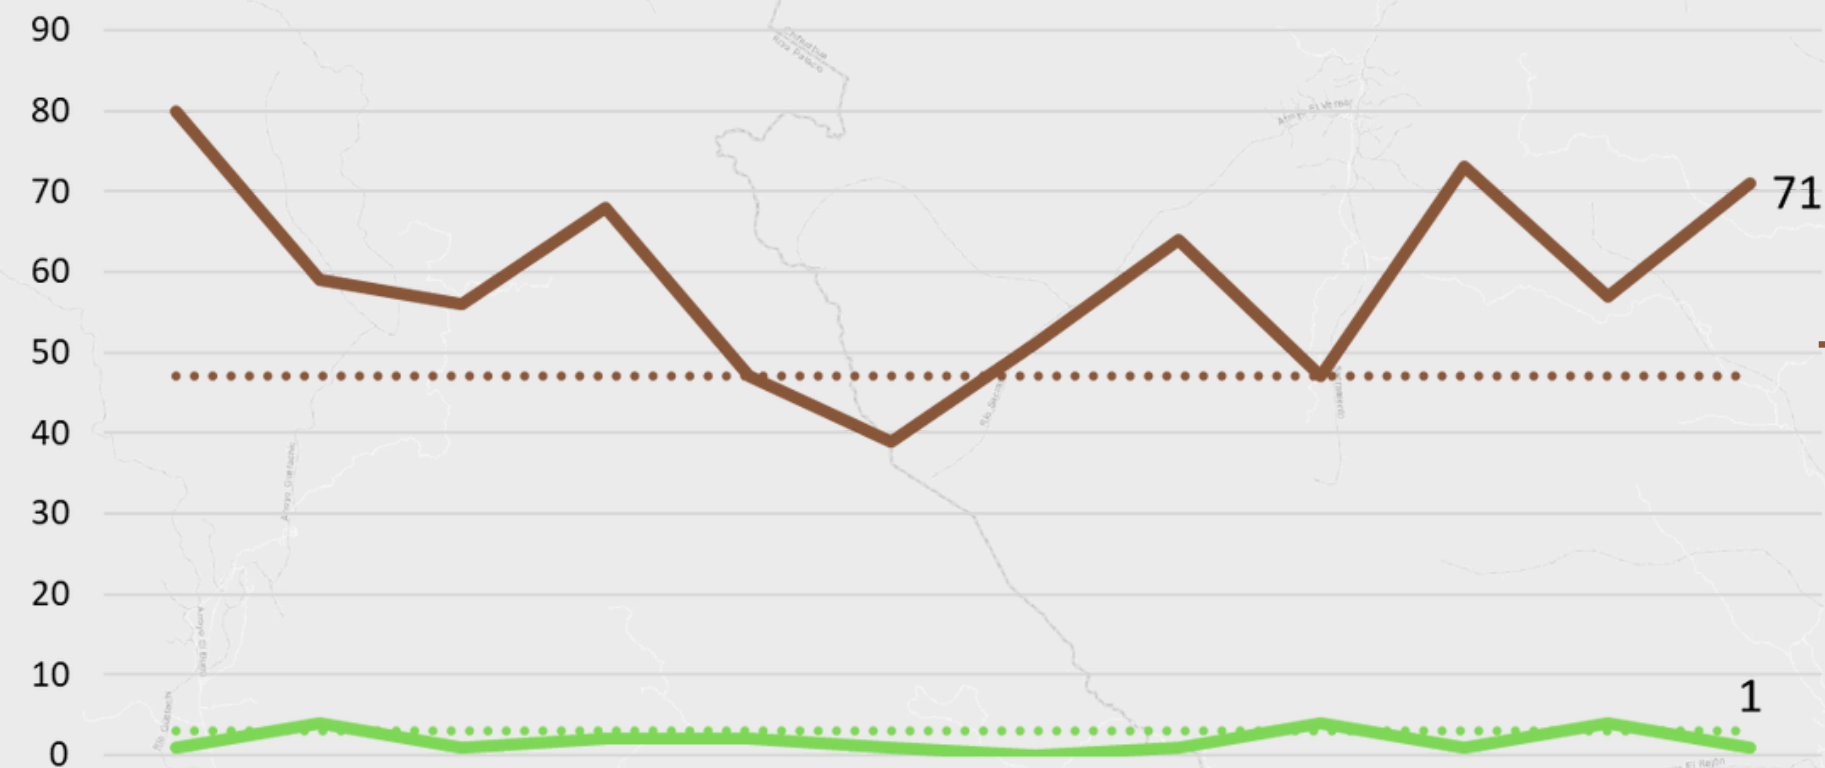

20

Robo a negocio con violencia

Tendencia
2011 - sep 2024

Ranking
(enero - agosto 2024)

Subió 14 lugares respecto al mes anterior

145°

■ RN CV ■ Promedio móvil

Robo a negocio sin violencia

Tendencia
2011 - sep 2024

Ranking
(enero - agosto 2024)
Subió 4 lugares respecto al mes anterior

47°

■ RN SV ■ Promedio móvil

Robo a casa habitación

Acumulado enero - septiembre

	oct-23	nov-23	dic-23	ene-24	feb-24	mar-24	abr-24	may-24	jun-24	jul-24	ago-24	sep-24
Con violencia	1	4	1	2	2	1	0	1	4	1	4	1
LR: 3	3	3	3	3	3	3	3	3	3	3	3	3
Sin violencia	80	59	56	68	47	39	51	64	47	73	57	71
LR: 47	47	47	47	47	47	47	47	47	47	47	47	47

Con violencia

Sep 2023: 0
Sep 2024: 1
+100%

Sin violencia

Sep 2023: 76
Sep 2024: 71
-7%

	Llamadas 911	IPH	Detenidos DSPM	Detenidos AEI
Con violencia	6	3	9	1
Sin violencia	240	41	9	7

Fuente: Fiscalía del Estado de Chihuahua y la Dirección de Seguridad Pública del Municipio de Chihuahua.
Nota: El ranking corresponde a los 253 municipios del país con más de cien mil habitantes.

Robo a casa con violencia

Tendencia
2020 - sep 2024

Ranking
(enero - agosto 2024)
Subió 7 lugares respecto al mes anterior

156°

■ RC CV ■ Promedio móvil

Robo a casa sin violencia

Ranking

(enero - agosto 2024)