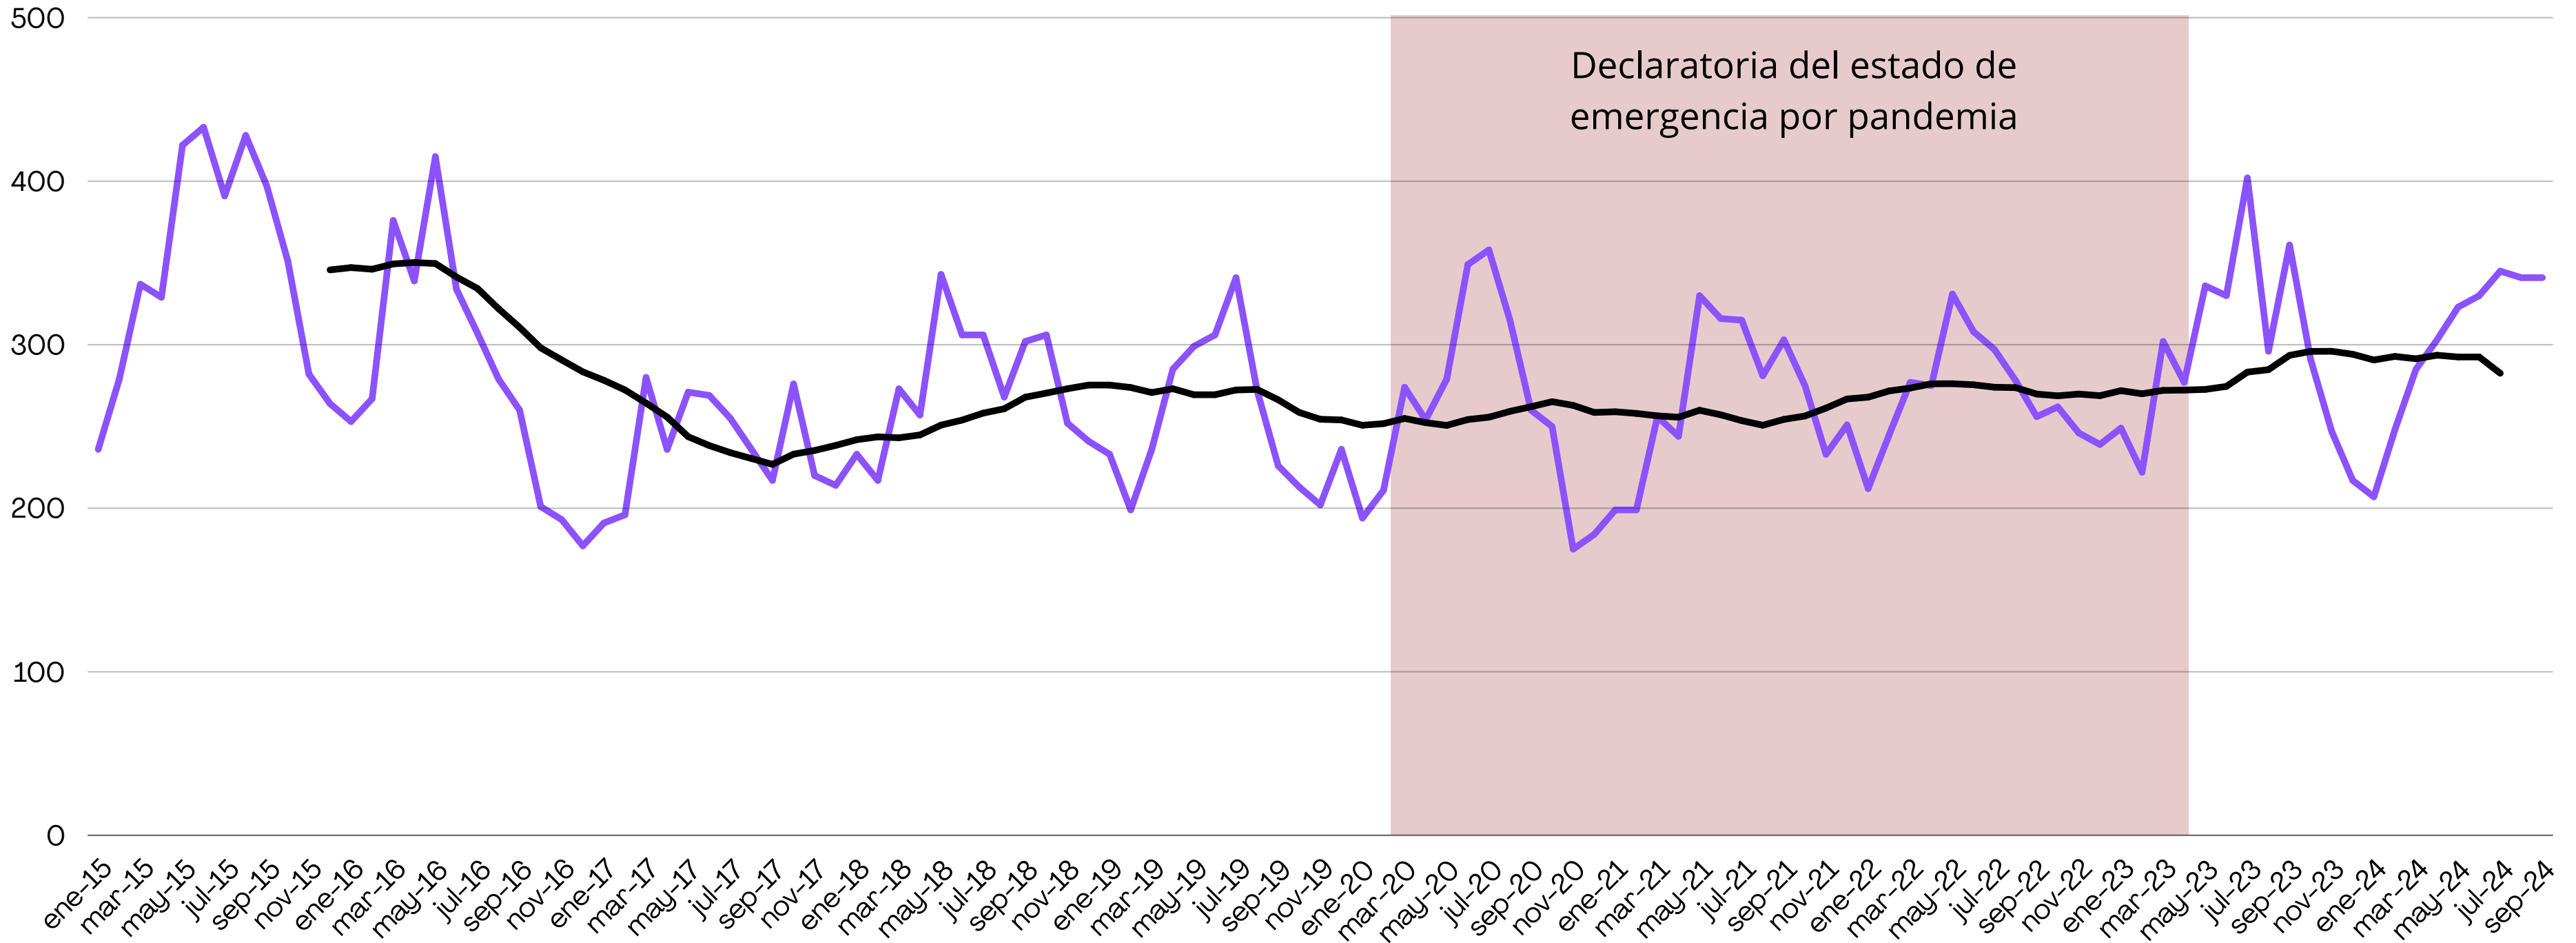

VILLA JUÁREZ (37)

Carpetas

	oct-23	nov-23	dic-23	ene-24	feb-24	mar-24	abr-24	may-24	jun-24	jul-24	ago-24	sep-24
Violencia familiar	291	247	217	207	248	285	303	323	330	345	341	341

Sep 2023	Sep 2024	-6%
361	341	

	Llamadas 911	IPH	Detenidos DSPM	Detenidos FEM
Violencia familiar	498	124	60	66
Violencia contra la mujer	1751	5	25	0
Violencia de pareja	163	0	1	0

Fuente: Fiscalía del Estado de Chihuahua y la Dirección de Seguridad Pública del Municipio de Chihuahua.
 Nota: El ranking corresponde a los 253 municipios del país con más de cien mil habitantes.

Violencia familiar

Tendencia
2015 - sep 2024

Ranking
(enero - agosto 2024)
Subió 4 lugares respecto al mes anterior

56°

■ VF ■ Promedio móvil

Privación ilegal de la libertad

	oct-23	nov-23	dic-23	ene-24	feb-24	mar-24	abr-24	may-24	jun-24	jul-24	ago-24	sep-24
Privación de la libertad	1	1	7	4	5	1	1	2	4	4	2	4