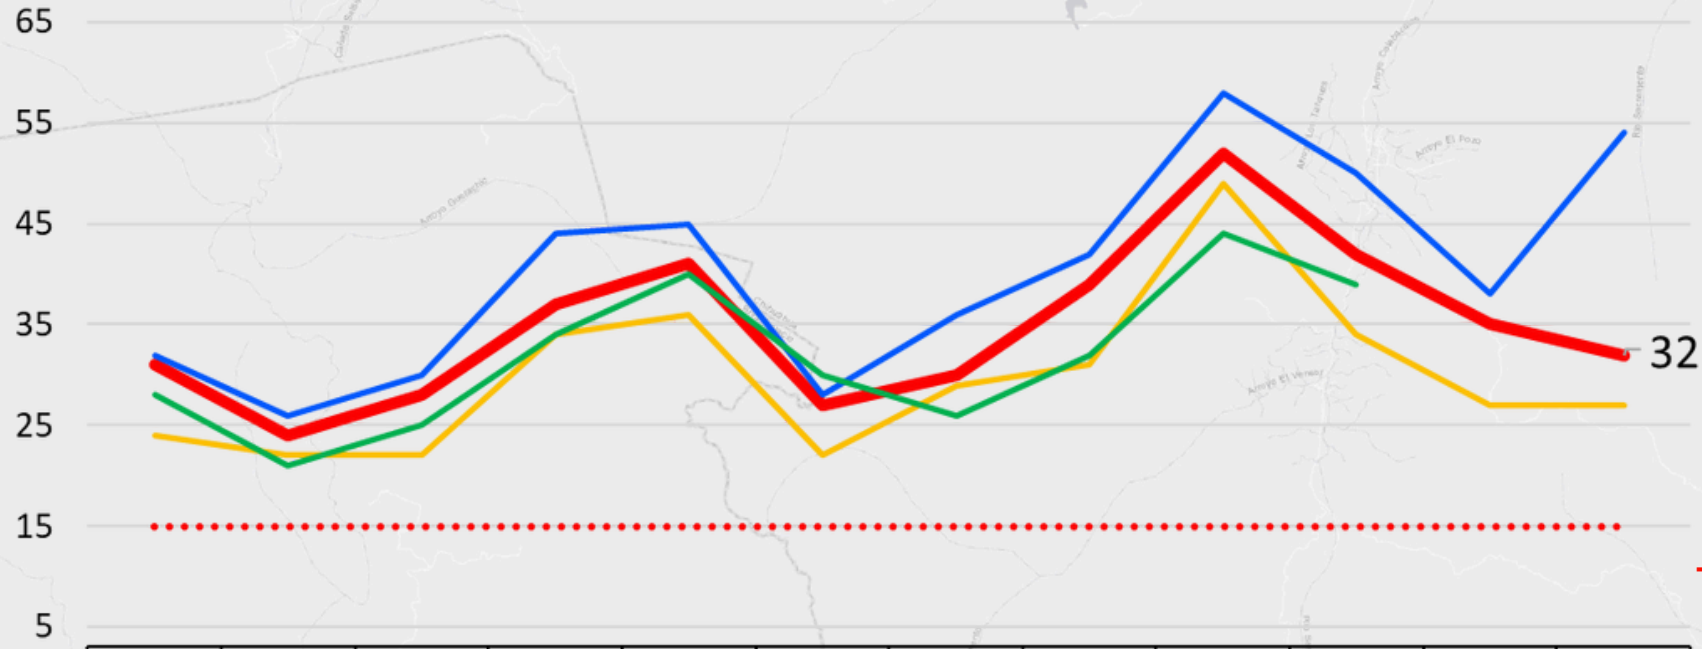

COMISIÓN DE INDICADORES

DE LA MESA CIUDADANA DE SEGURIDAD Y JUSTICIA DE CHIHUAHUA

Club Chihuahua
Ávalos

Prevención
Seguridad
Justicia

Indicadores

Homicidio doloso (víctimas)

	oct-23	nov-23	dic-23	ene-24	feb-24	mar-24	abr-24	may-24	jun-24	jul-24	ago-24	sep-24
— FGE	31	24	28	37	41	27	30	39	52	42	35	32
⋯ LR: 15	15	15	15	15	15	15	15	15	15	15	15	15
— SEMEFO	32	26	30	44	45	28	36	42	58	50	38	54
— Medios	24	22	22	34	36	22	29	31	49	34	27	27
— Secretaría de salud	28	21	25	34	40	30	26	32	44	39		

Acumulado enero - septiembre

Localidad carr. Juárez: 17

Carretera a Juárez: 8

Libramiento: 3

Otro: 11

Localidad carr. Cuauhtémoc: 2

Localidad carr. Delicias: 2

Carpetas

- 1 - 2
- 3 - 4
- 5 - 6
- 7 o más

REVOLUCIÓN (5)

PRADERAS DEL SUR I (8)

OBRAERA (9)

CERRO DE LA CRUZ (5)

6 (19%)

Víctimas mujeres

26 (81%)