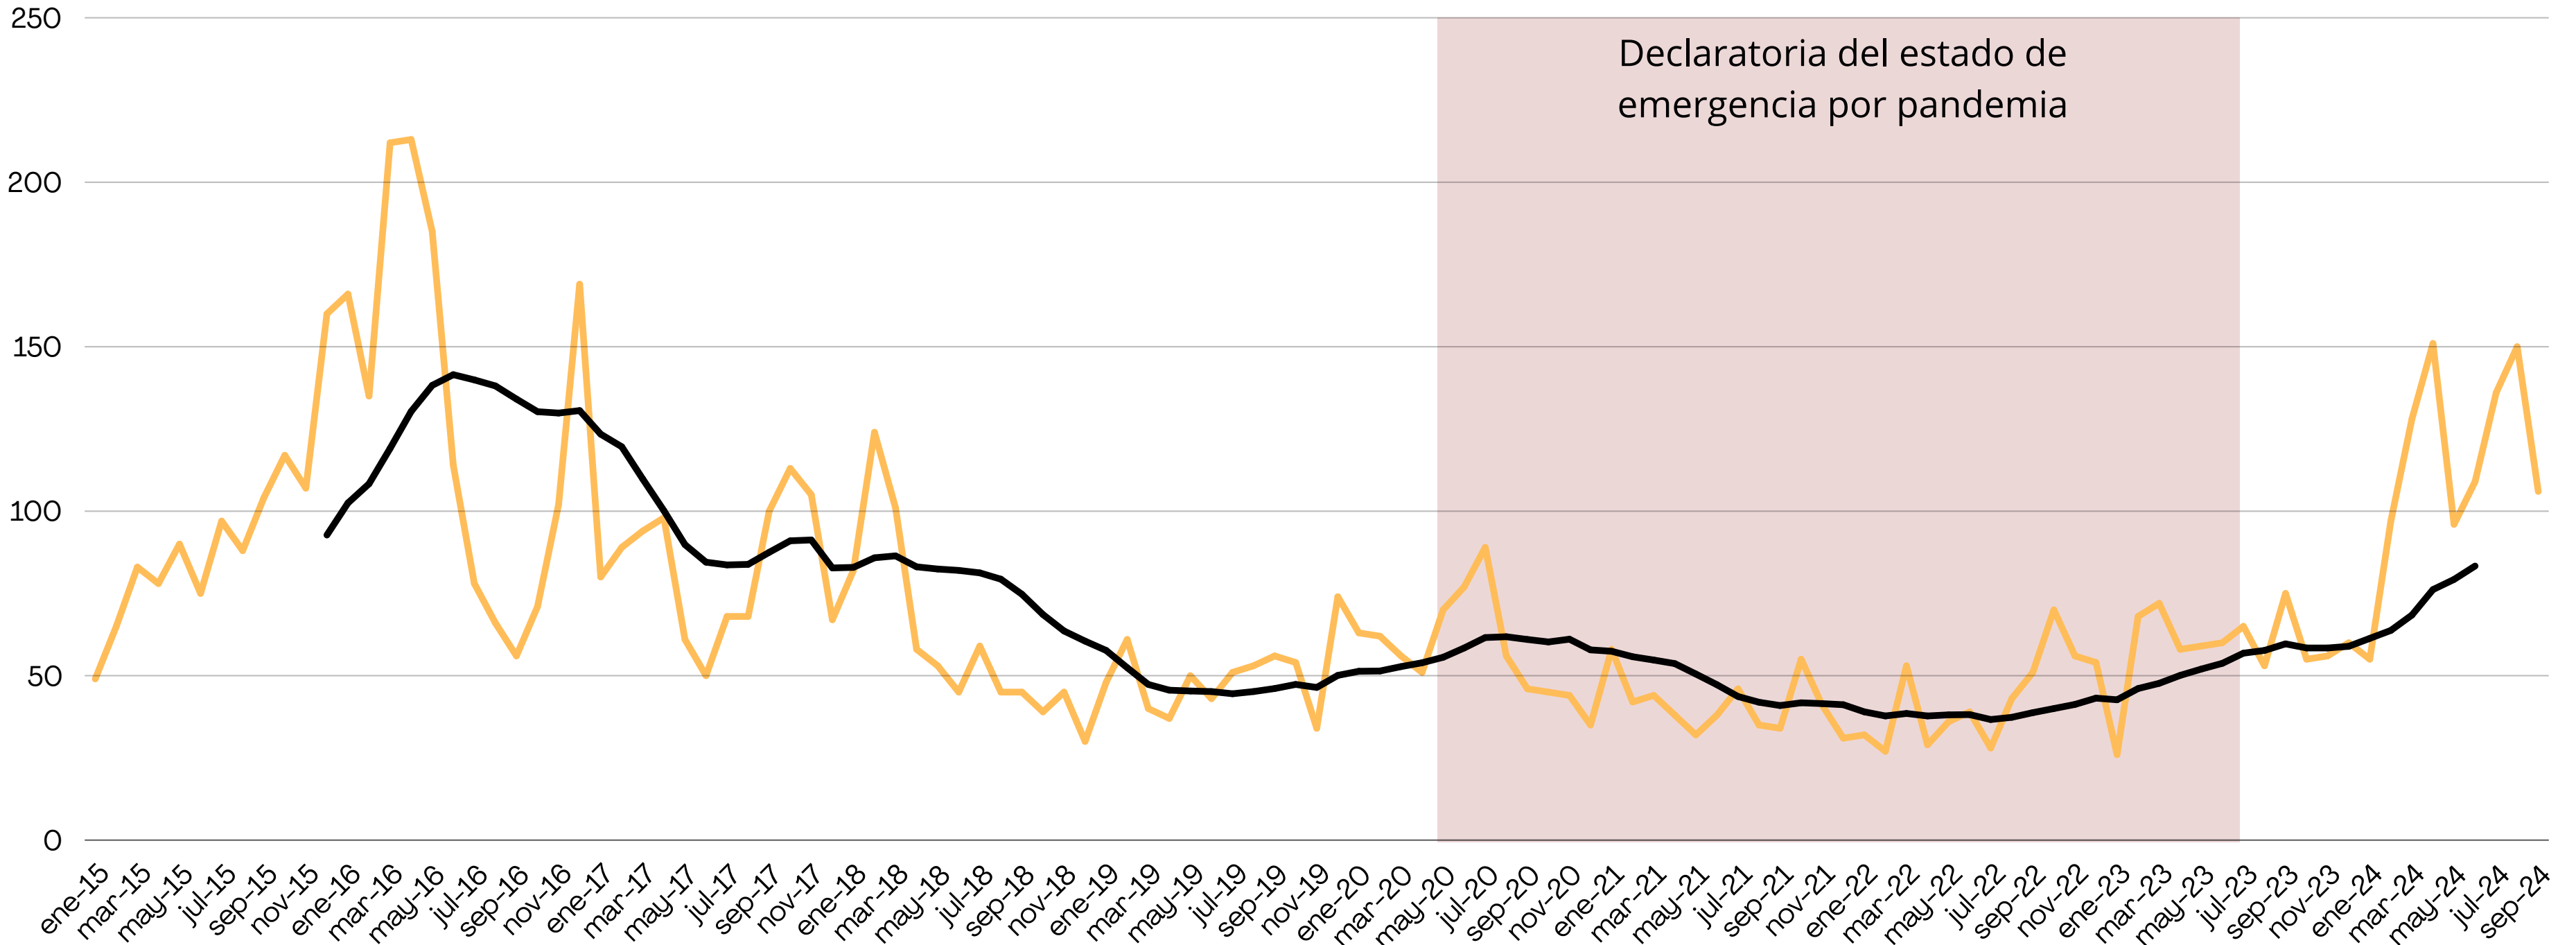

Narcomenudeo

Tendencia
2015 - sep 2024

Ranking
(enero - agosto 2024)
Subió 1 lugar respecto al mes anterior

39°

■ Narcomenudeo ■ Promedio móvil