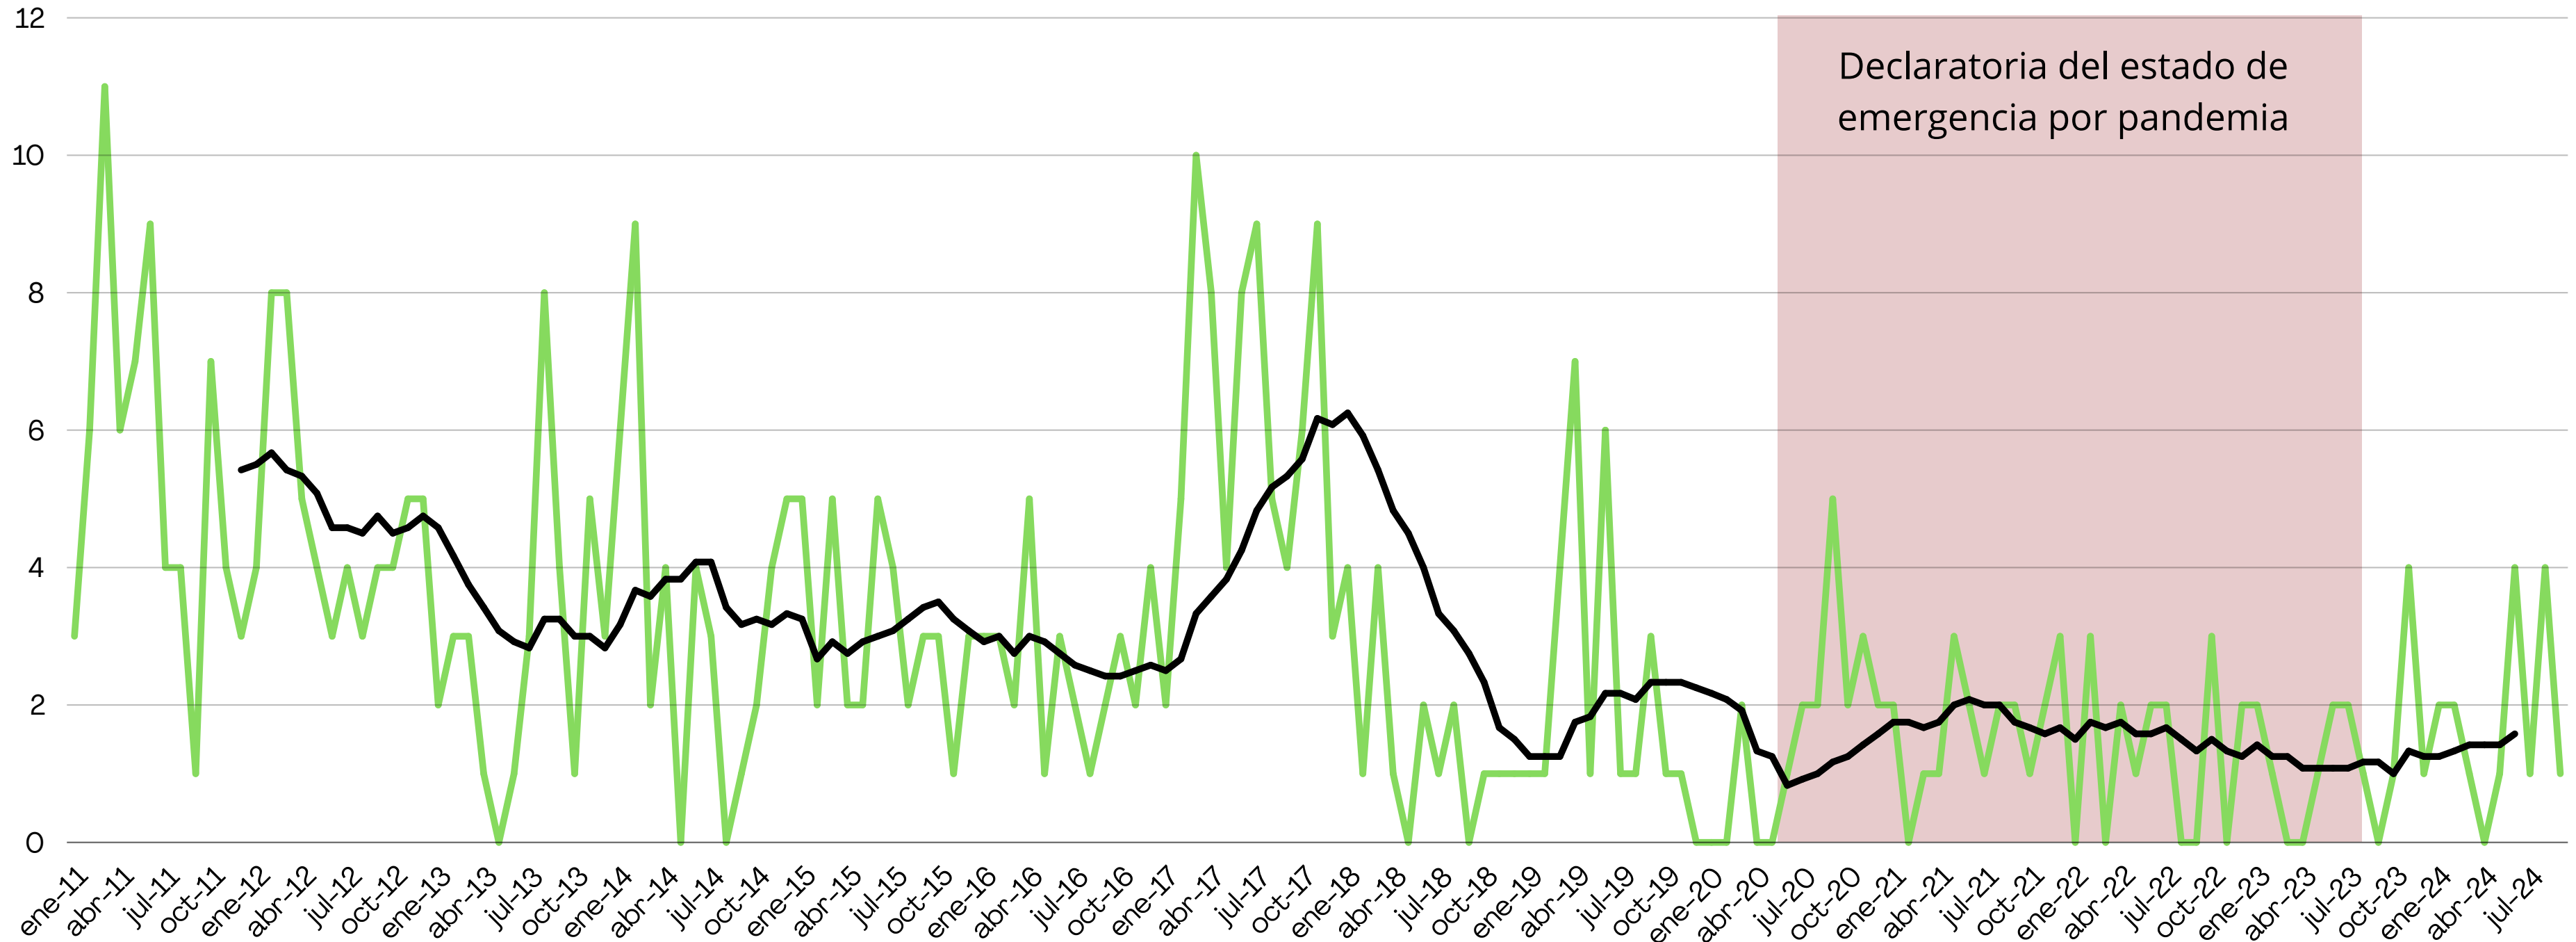

20

Robo a negocio con violencia

Tendencia
2011 - sep 2024

Ranking
(enero - agosto 2024)

Subió 14 lugares respecto al mes anterior

145°

■ RN CV ■ Promedio móvil

Robo a negocio sin violencia

Tendencia
2011 - sep 2024

Ranking
(enero - agosto 2024)
Subió 4 lugares respecto al mes anterior

47°

■ RN SV ■ Promedio móvil

Robo a casa habitación

Acumulado enero - septiembre

	oct-23	nov-23	dic-23	ene-24	feb-24	mar-24	abr-24	may-24	jun-24	jul-24	ago-24	sep-24
Con violencia	1	4	1	2	2	1	0	1	4	1	4	1
LR: 3	3	3	3	3	3	3	3	3	3	3	3	3
Sin violencia	80	59	56	68	47	39	51	64	47	73	57	71
LR: 47	47	47	47	47	47	47	47	47	47	47	47	47

Con violencia

Sep 2023: 0
Sep 2024: 1
+100%

Sin violencia

Sep 2023: 76
Sep 2024: 71
-7%

	Llamadas 911	IPH	Detenidos DSPM	Detenidos AEI
Con violencia	6	3	9	1
Sin violencia	240	41	9	7

Fuente: Fiscalía del Estado de Chihuahua y la Dirección de Seguridad Pública del Municipio de Chihuahua.
Nota: El ranking corresponde a los 253 municipios del país con más de cien mil habitantes.

Robo a casa con violencia

Tendencia
2020 - sep 2024

Ranking
(enero - agosto 2024)
Subió 7 lugares respecto al mes anterior

156°

■ RC CV ■ Promedio móvil

Robo a casa sin violencia

Ranking

(enero - agosto 2024)