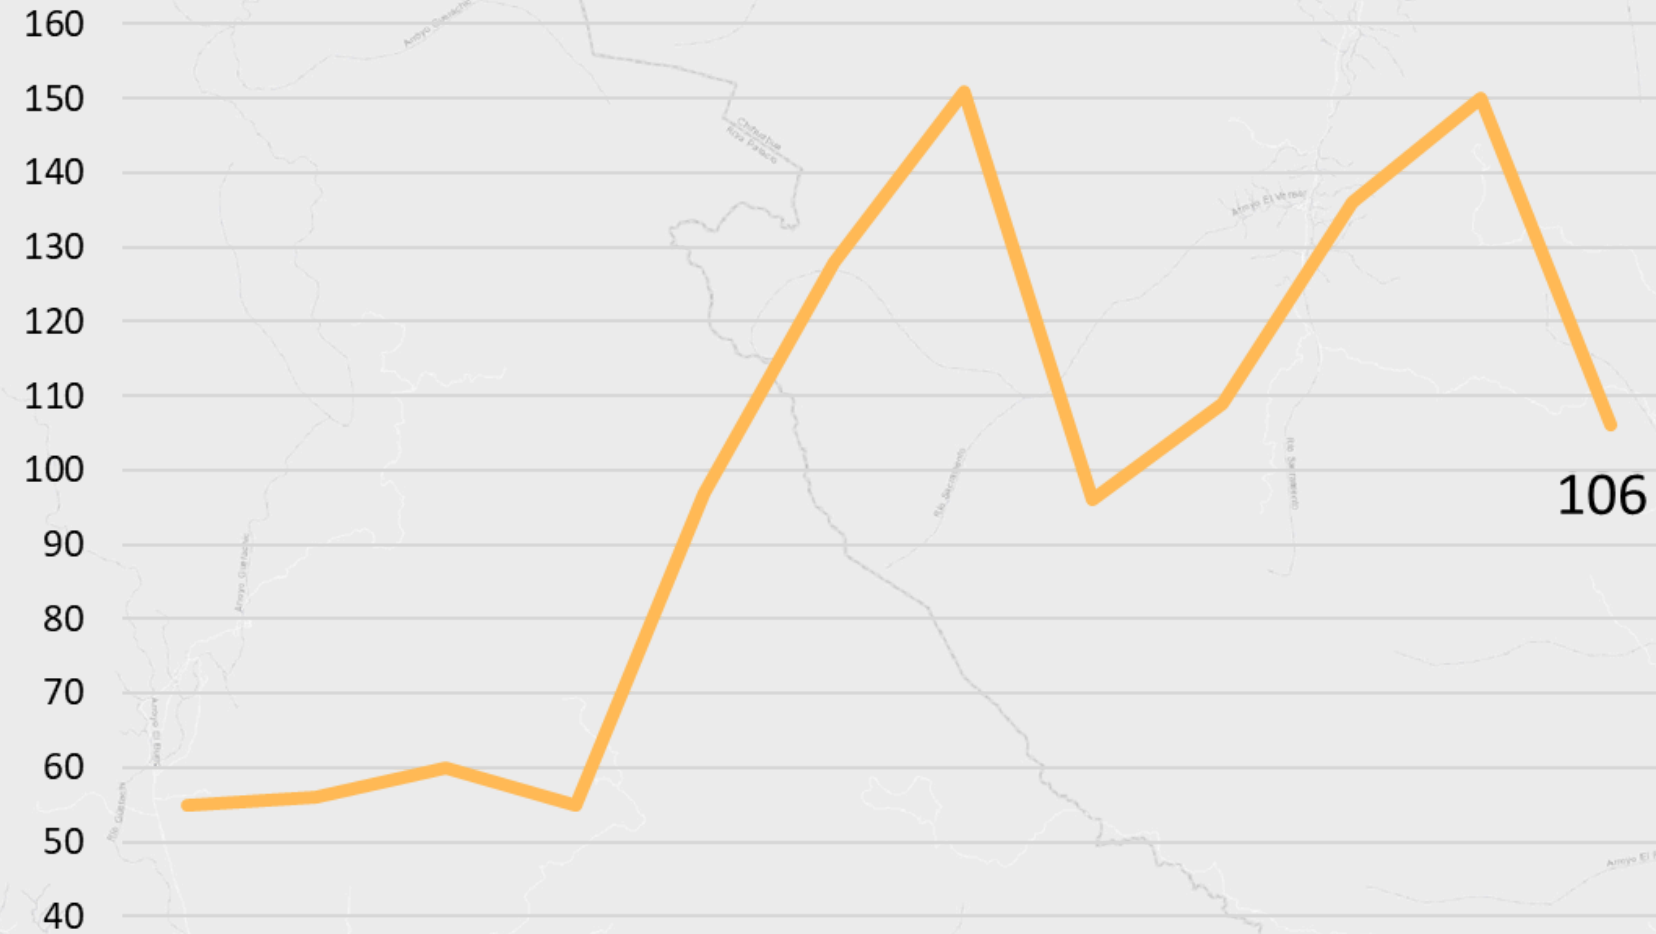

Otros delitos que atentan contra la libertad personal

Ranking

(enero - agosto 2024)

Bajó 2 lugares respecto al mes anterior

81°

Tendencia
2015 - Ago 2024

Contra la libertad Promedio móvil

Narcomenudeo

Acumulado enero - septiembre

	oct-23	nov-23	dic-23	ene-24	feb-24	mar-24	abr-24	may-24	jun-24	jul-24	ago-24	sep-24
Narcomenudeo	55	56	60	55	97	128	151	96	109	136	150	106

Sep 2023	Sep 2024	+41%
75	106	

Llamadas
911