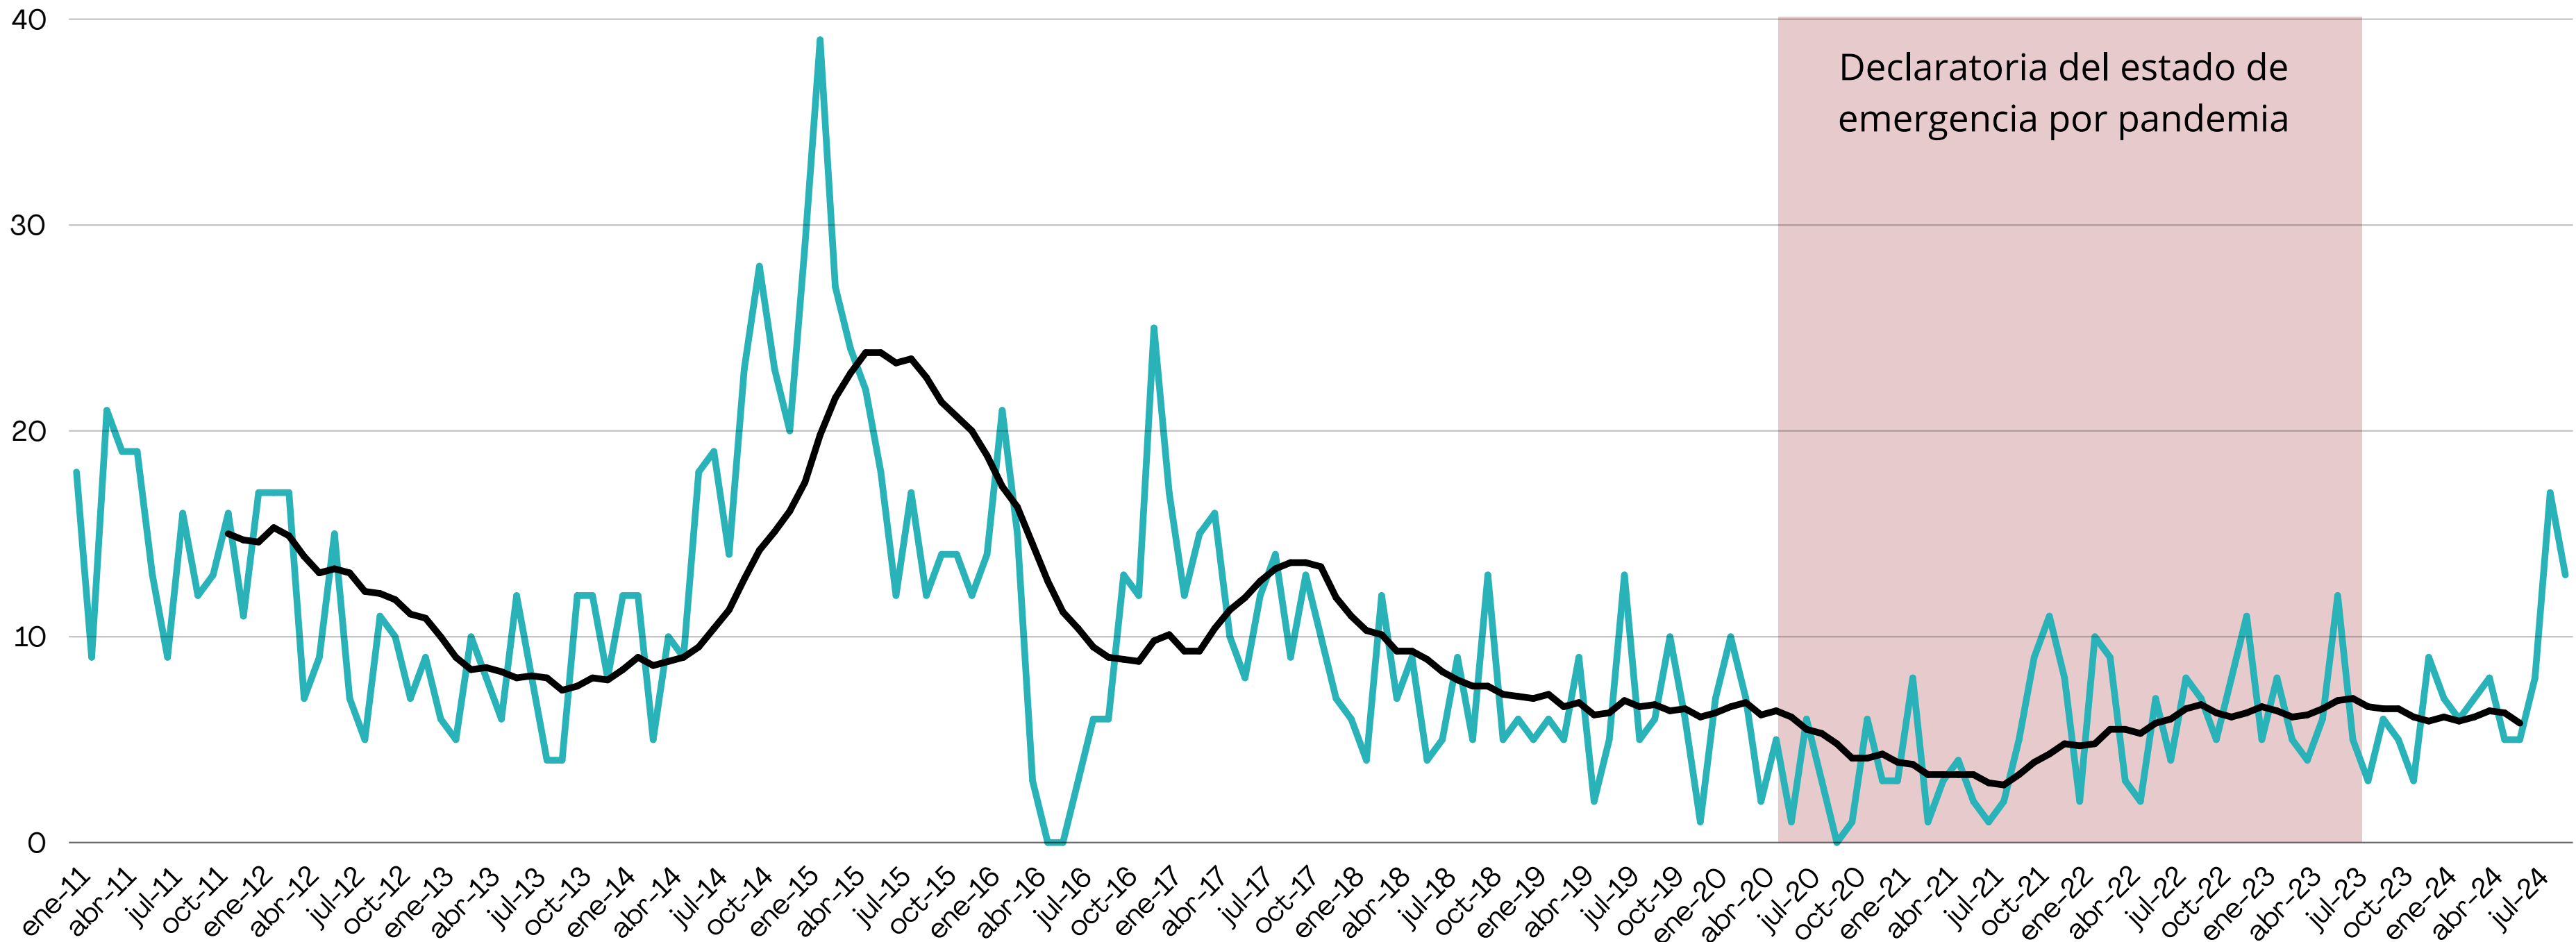

20

Robo a negocio con violencia

Tendencia
2011 - sep 2024

Ranking
(enero - agosto 2024)

Subió 14 lugares respecto al mes anterior

145°

■ RN CV ■ Promedio móvil

Robo a negocio sin violencia

Tendencia
2011 - sep 2024

Ranking
(enero - agosto 2024)
Subió 4 lugares respecto al mes anterior

47°

■ RN SV ■ Promedio móvil

Robo a casa habitación

Acumulado enero - septiembre

	oct-23	nov-23	dic-23	ene-24	feb-24	mar-24	abr-24	may-24	jun-24	jul-24	ago-24	sep-24
Con violencia	1	4	1	2	2	1	0	1	4	1	4	1
LR: 3	3	3	3	3	3	3	3	3	3	3	3	3
Sin violencia	80	59	56	68	47	39	51	64	47	73	57	71
LR: 47	47	47	47	47	47	47	47	47	47	47	47	47