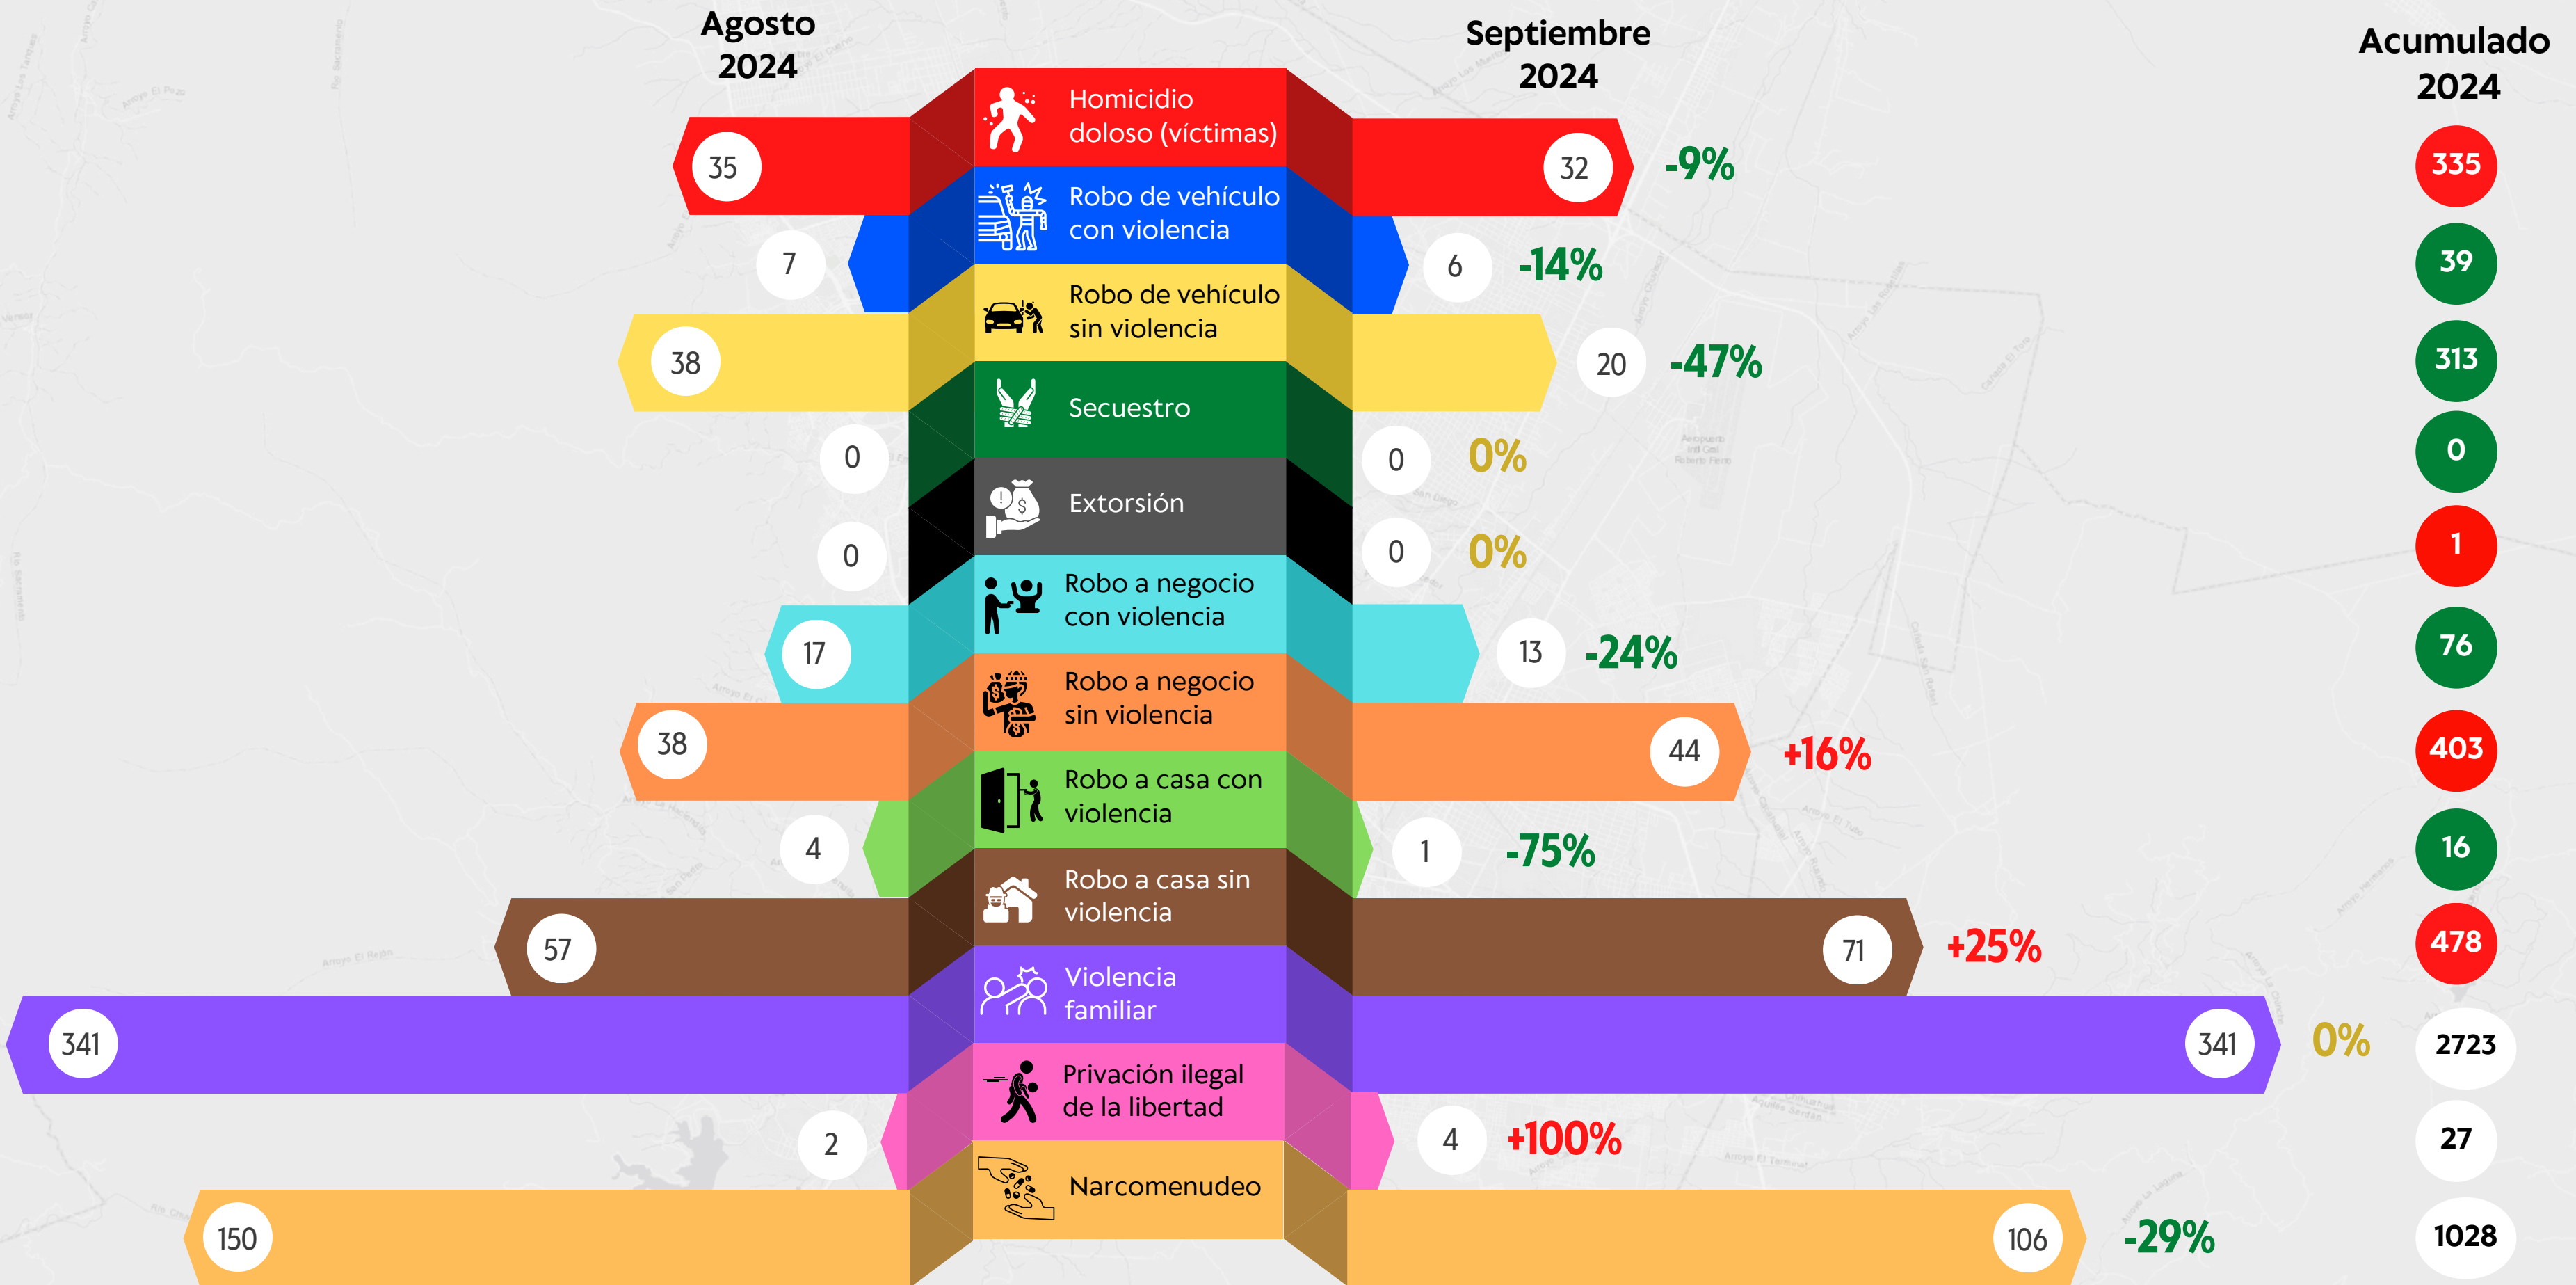

COMISIÓN DE INDICADORES

DE LA MESA CIUDADANA DE SEGURIDAD Y JUSTICIA DE CHIHUAHUA

Club Chihuahua
Ávalos

Prevención
Seguridad
Justicia

Indicadores

Homicidio doloso (víctimas)

	oct-23	nov-23	dic-23	ene-24	feb-24	mar-24	abr-24	may-24	jun-24	jul-24	ago-24	sep-24
— FGE	31	24	28	37	41	27	30	39	52	42	35	32
⋯ LR: 15	15	15	15	15	15	15	15	15	15	15	15	15
— SEMEFO	32	26	30	44	45	28	36	42	58	50	38	54
— Medios	24	22	22	34	36	22	29	31	49	34	27	27
— Secretaría de salud	28	21	25	34	40	30	26	32	44	39		

Acumulado enero - septiembre

Localidad carr. Juárez: 17

Carretera a Juárez: 8

Libramiento: 3

Otro: 11

Localidad carr. Cuauhtémoc: 2

Localidad carr. Delicias: 2

Carpetas

- 1 - 2
- 3 - 4
- 5 - 6
- 7 o más

REVOLUCIÓN (5)

PRADERAS DEL SUR I (8)

OBRAERA (9)

CERRO DE LA CRUZ (5)

6 (19%)

Víctimas mujeres

26 (81%)